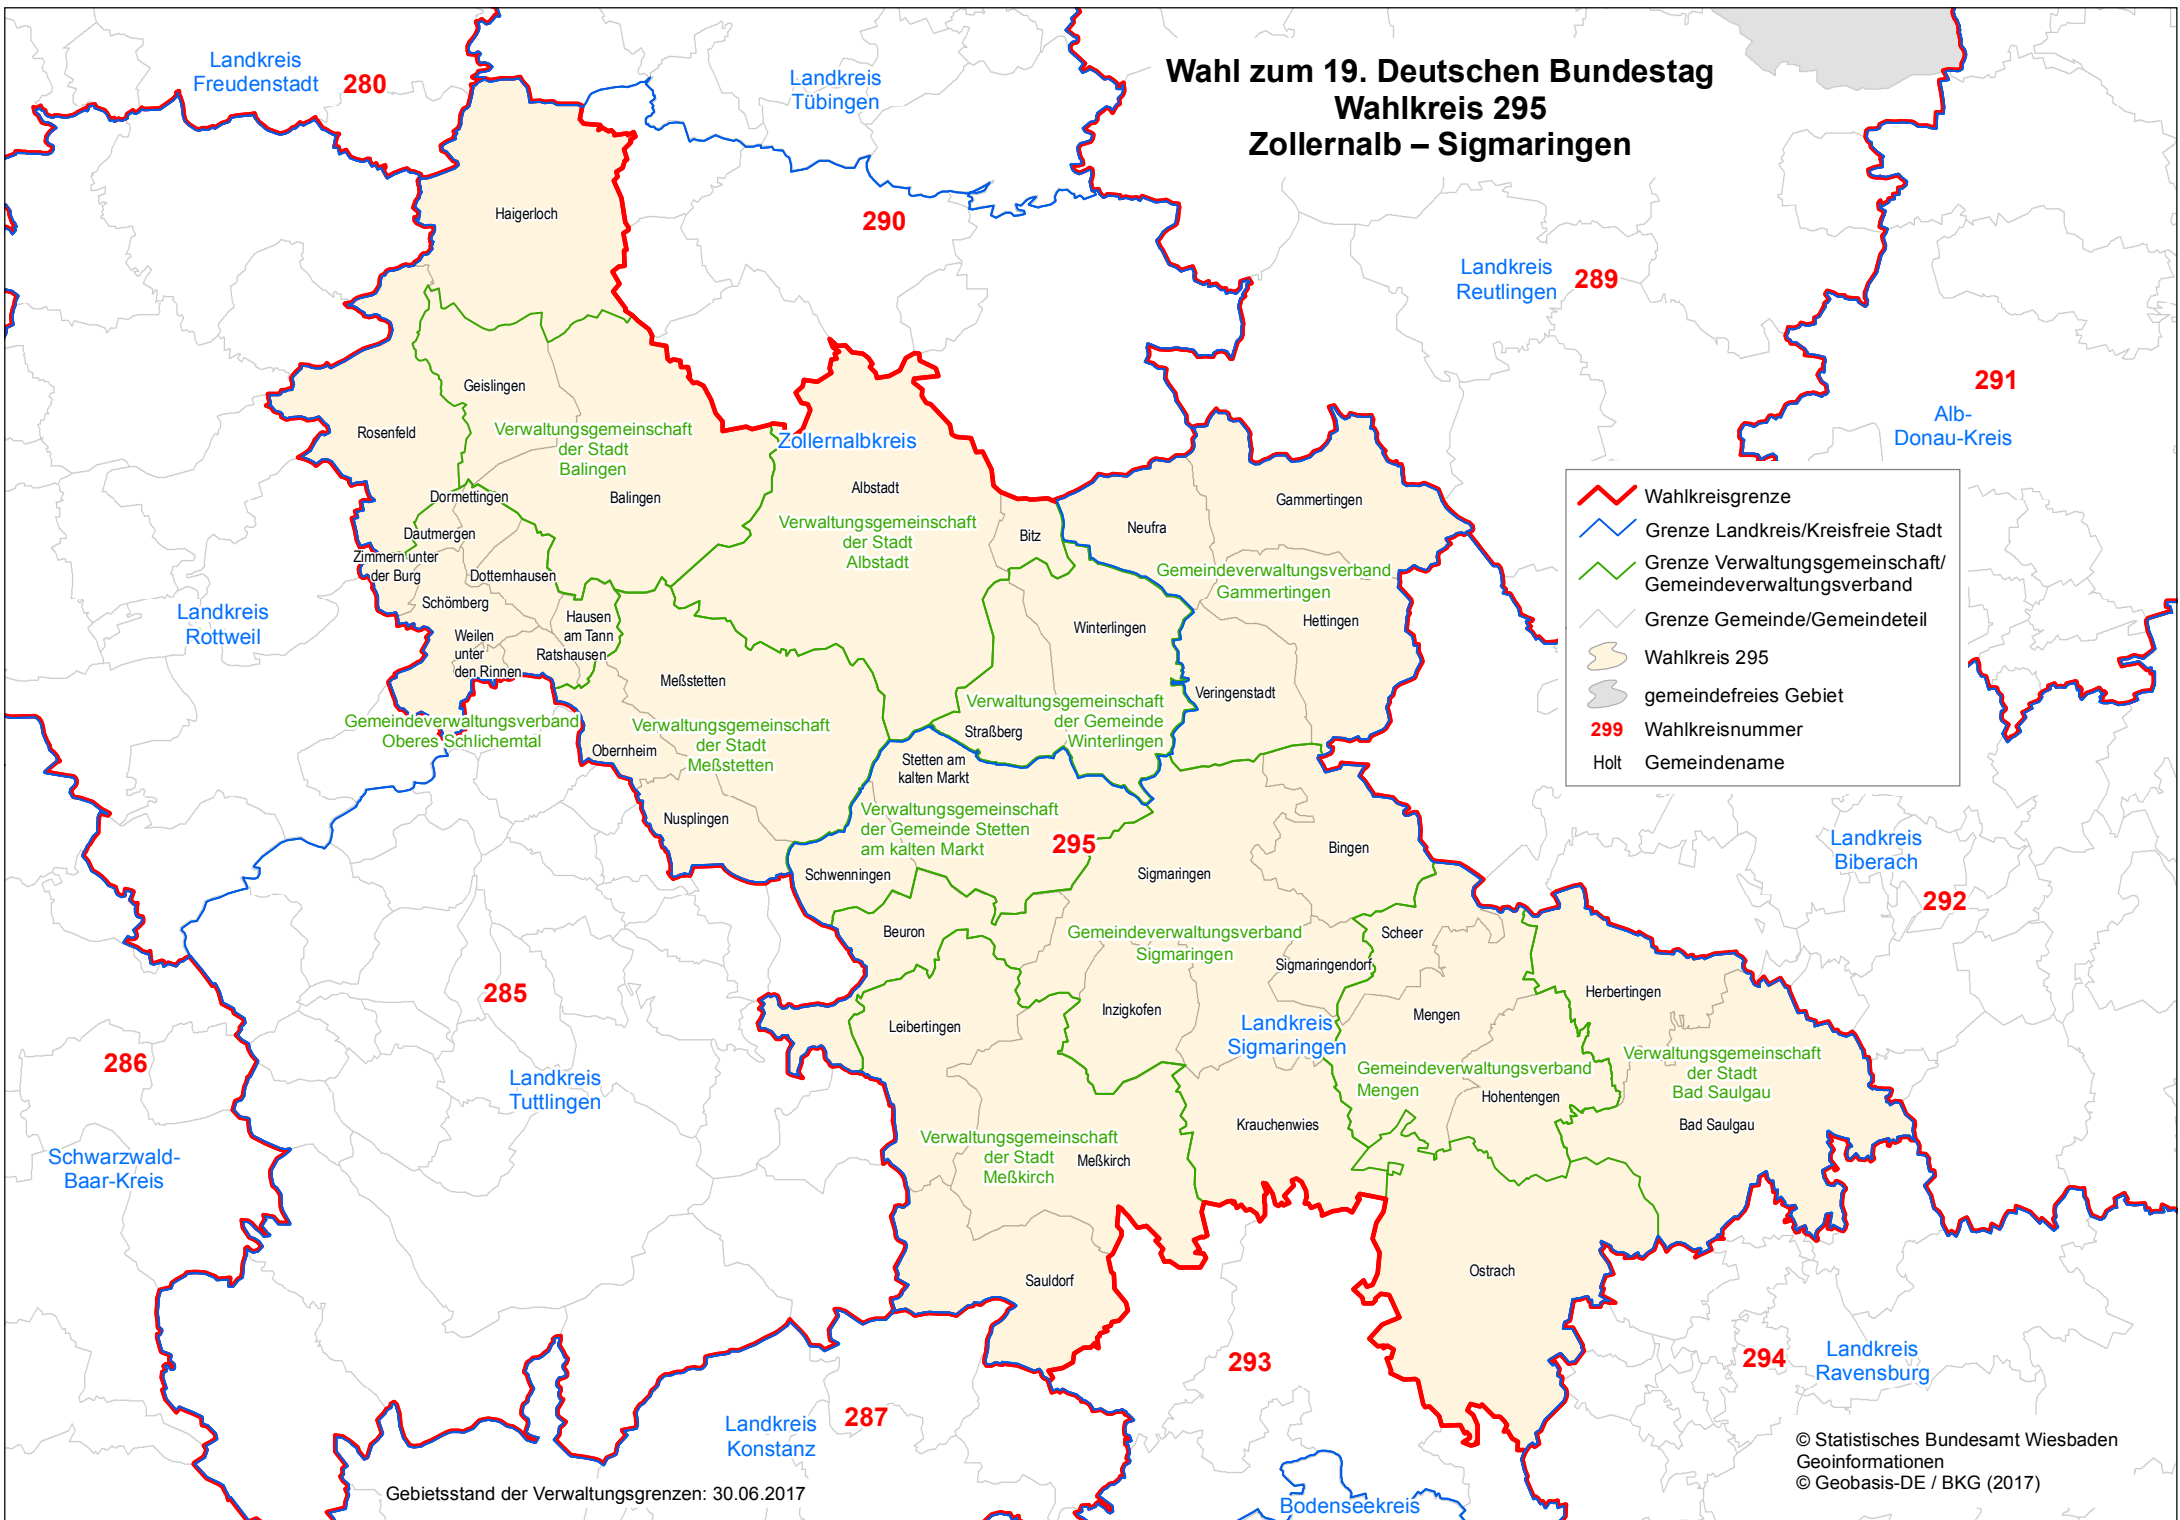

Wahl zum 19. Deutschen Bundestag Wahlkreis 295 Zollernalb – Sigmaringen

	Wahlkreisgrenze
	Grenze Landkreis/Kreisfreie Stadt
	Grenze Verwaltungsgemeinschaft/ Gemeindeverwaltungsverband
	Grenze Gemeinde/Gemeindeteil
	Wahlkreis 295
	gemeindefreies Gebiet
299	Wahlkreisnummer
Holt	Gemeindename

Gebietsstand der Verwaltungsgrenzen: 30.06.2017