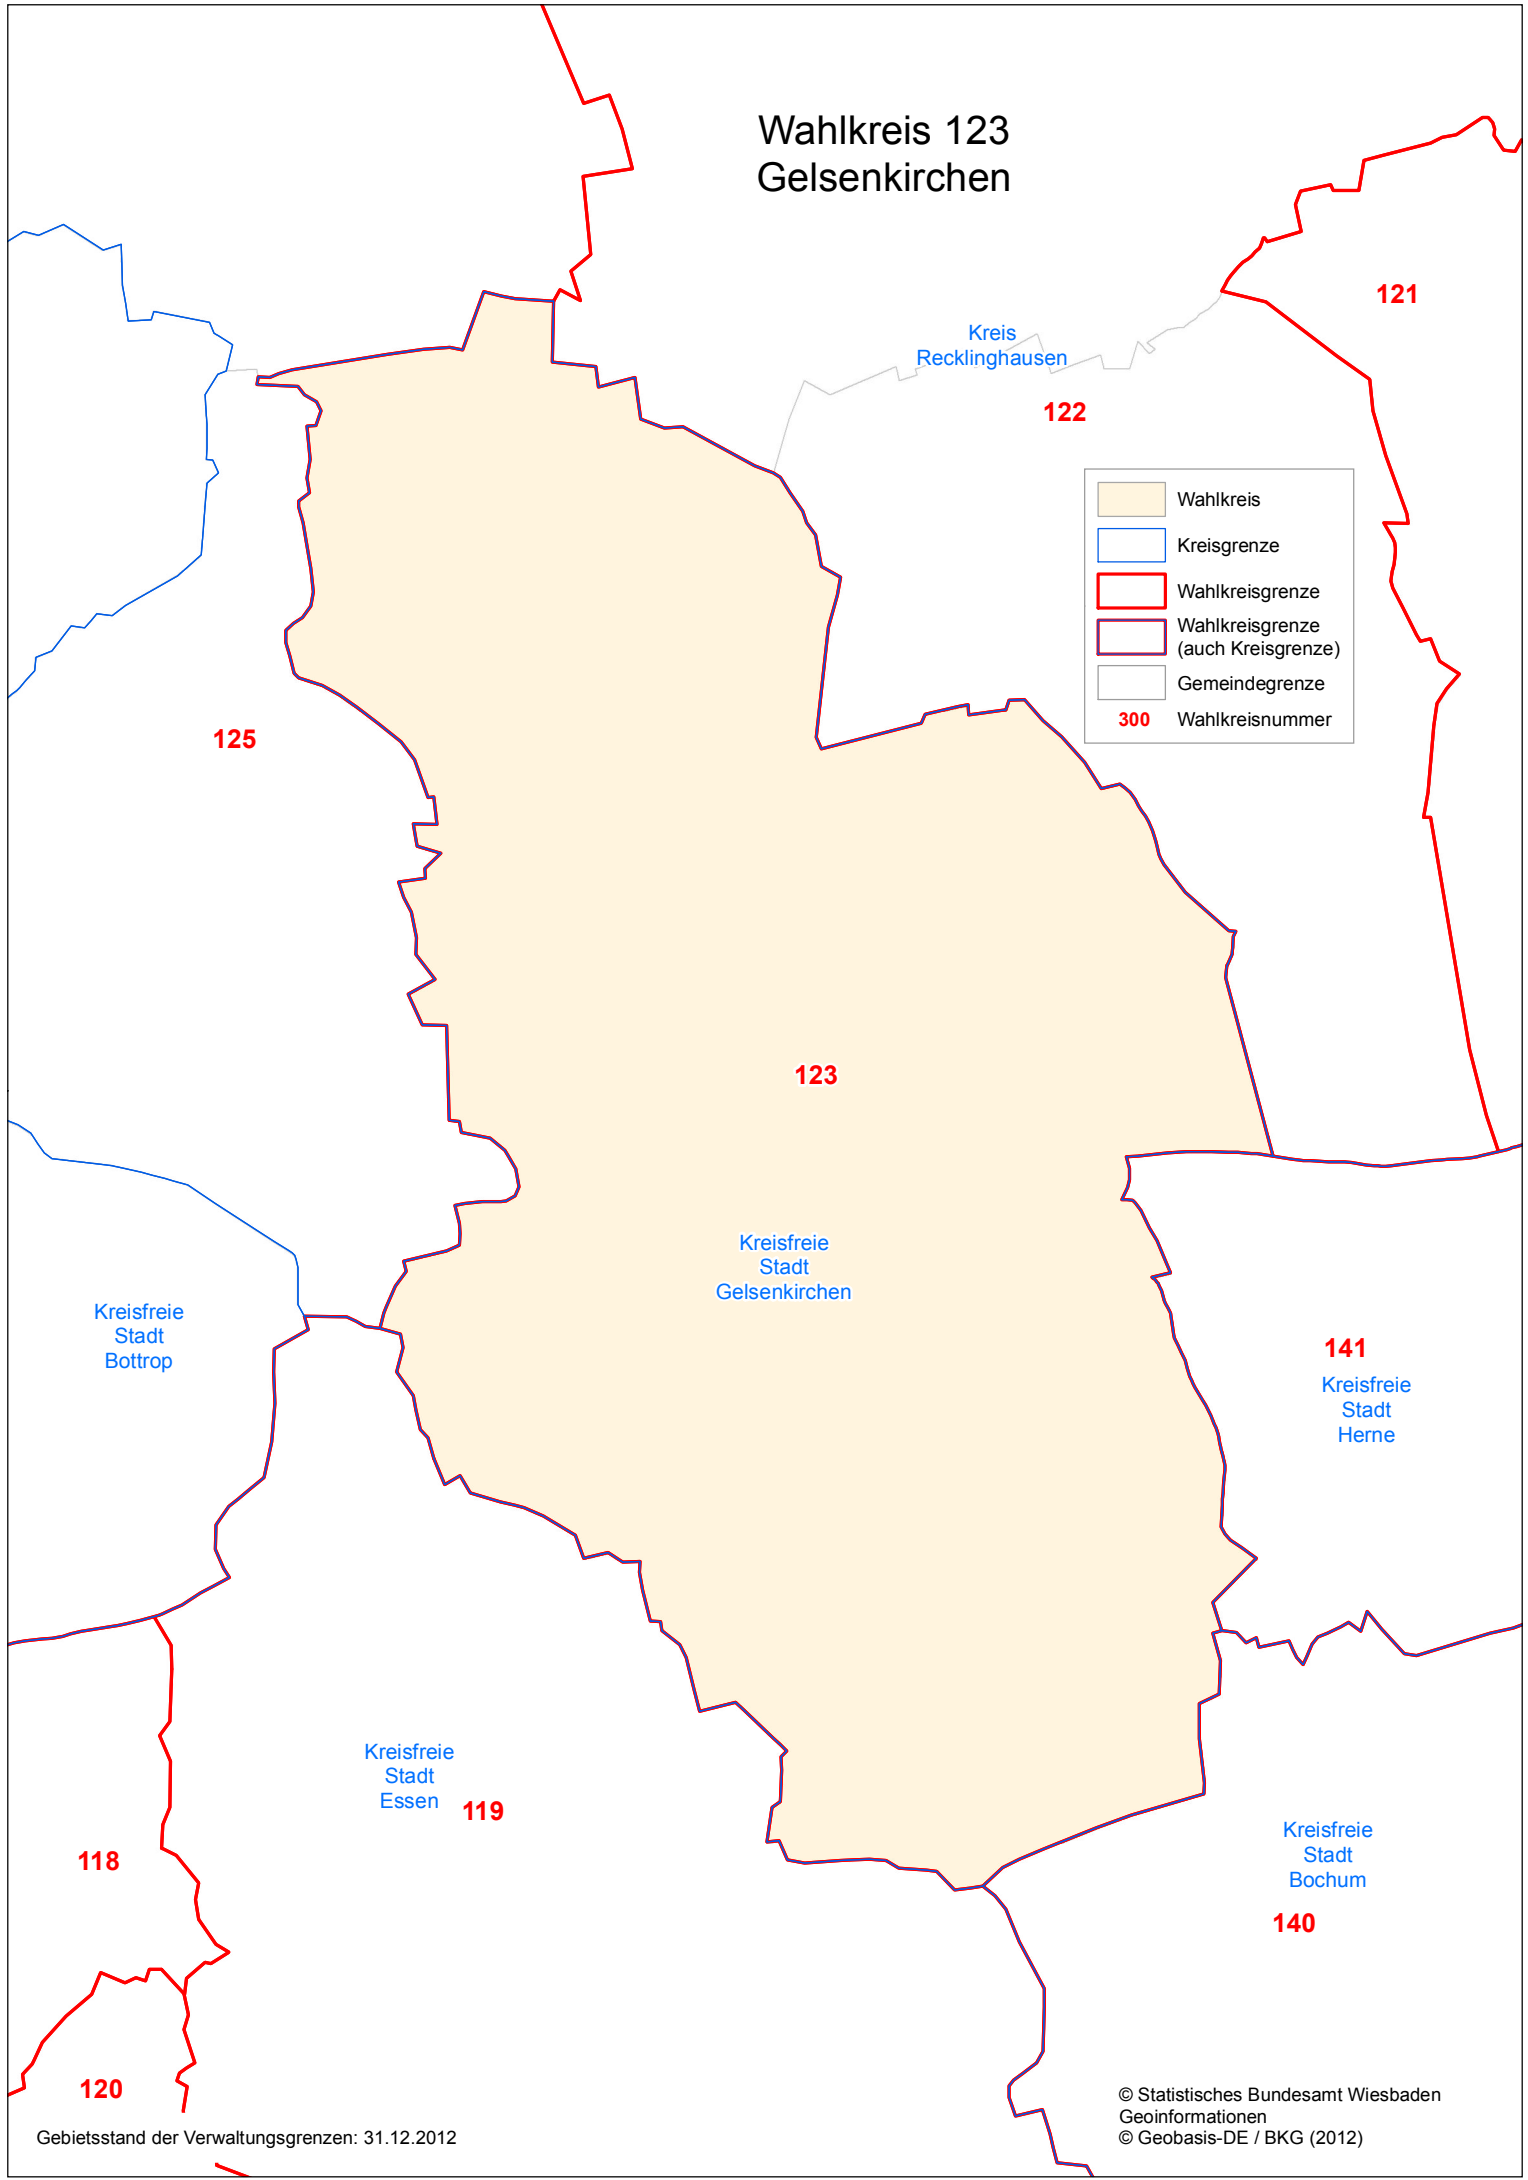

Wahlkreis 123 Gelsenkirchen

- Wahlkreis
- Kreisgrenze
- Wahlkreisgrenze
- Wahlkreisgrenze (auch Kreisgrenze)
- Gemeindegrenze
- 300 Wahlkreisnummer