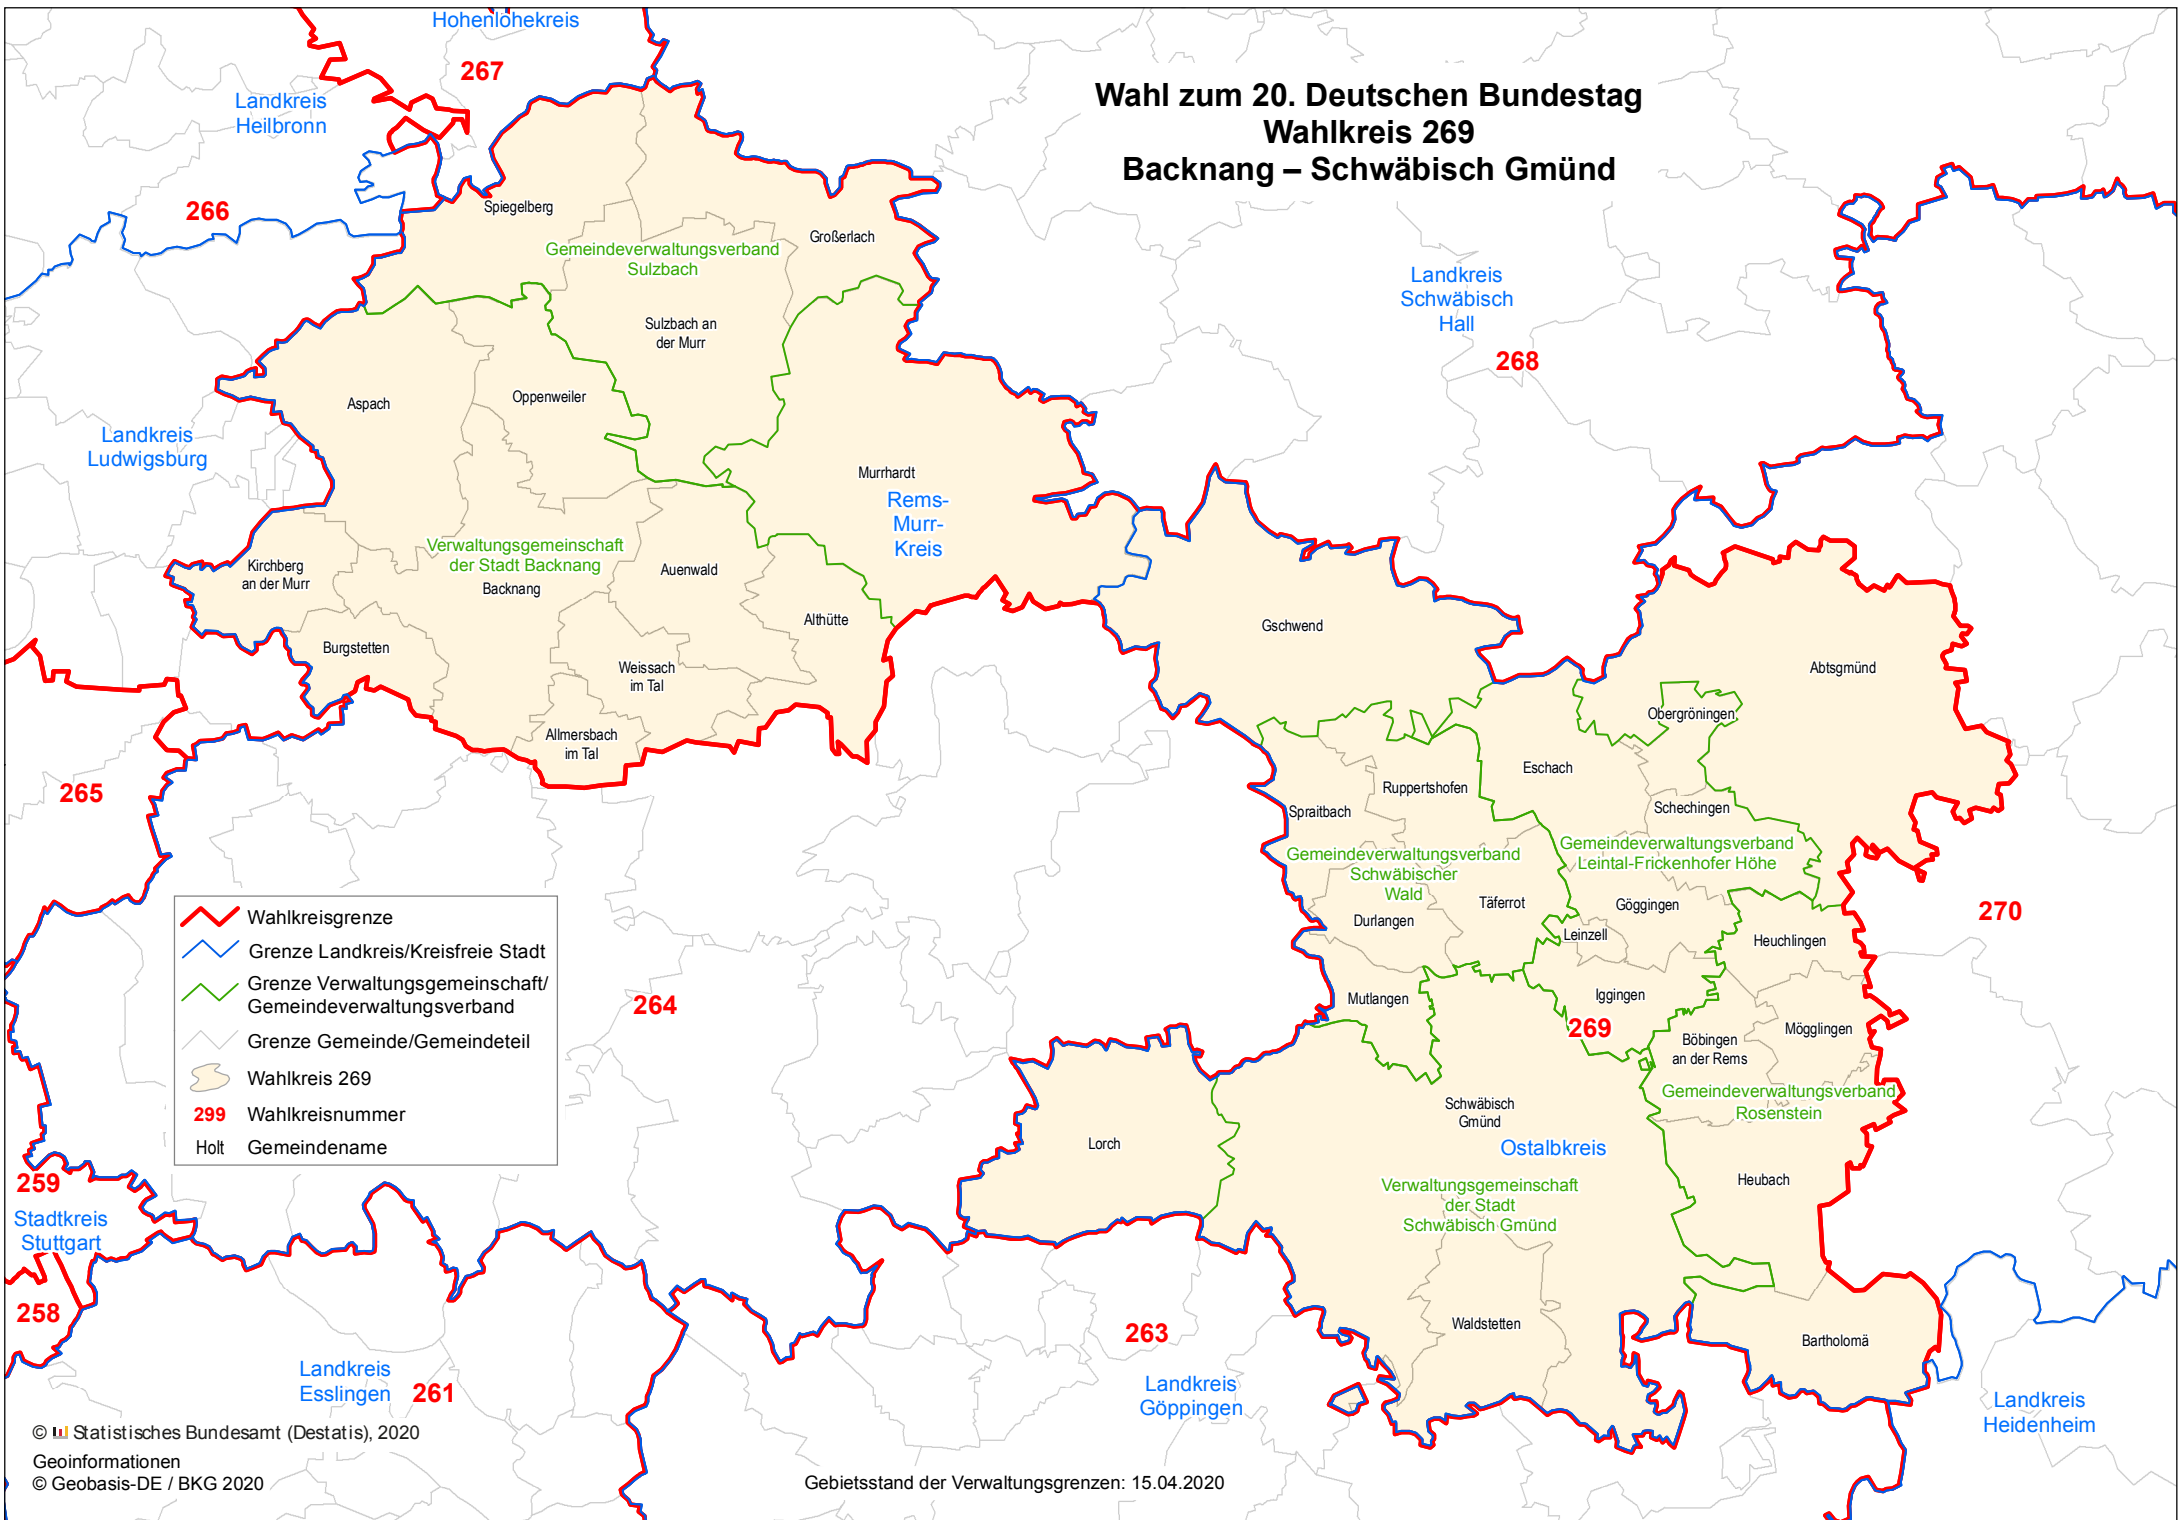

Wahl zum 20. Deutschen Bundestag Wahlkreis 269 Backnang – Schwäbisch Gmünd

- Wahlkreisgrenze
- Grenze Landkreis/Kreisfreie Stadt
- Grenze Verwaltungsgemeinschaft/
Gemeindeverwaltungsverband
- Grenze Gemeinde/Gemeindeteil
- Wahlkreis 269
- 299 Wahlkreisnummer
- Holt Gemeindegemeinde