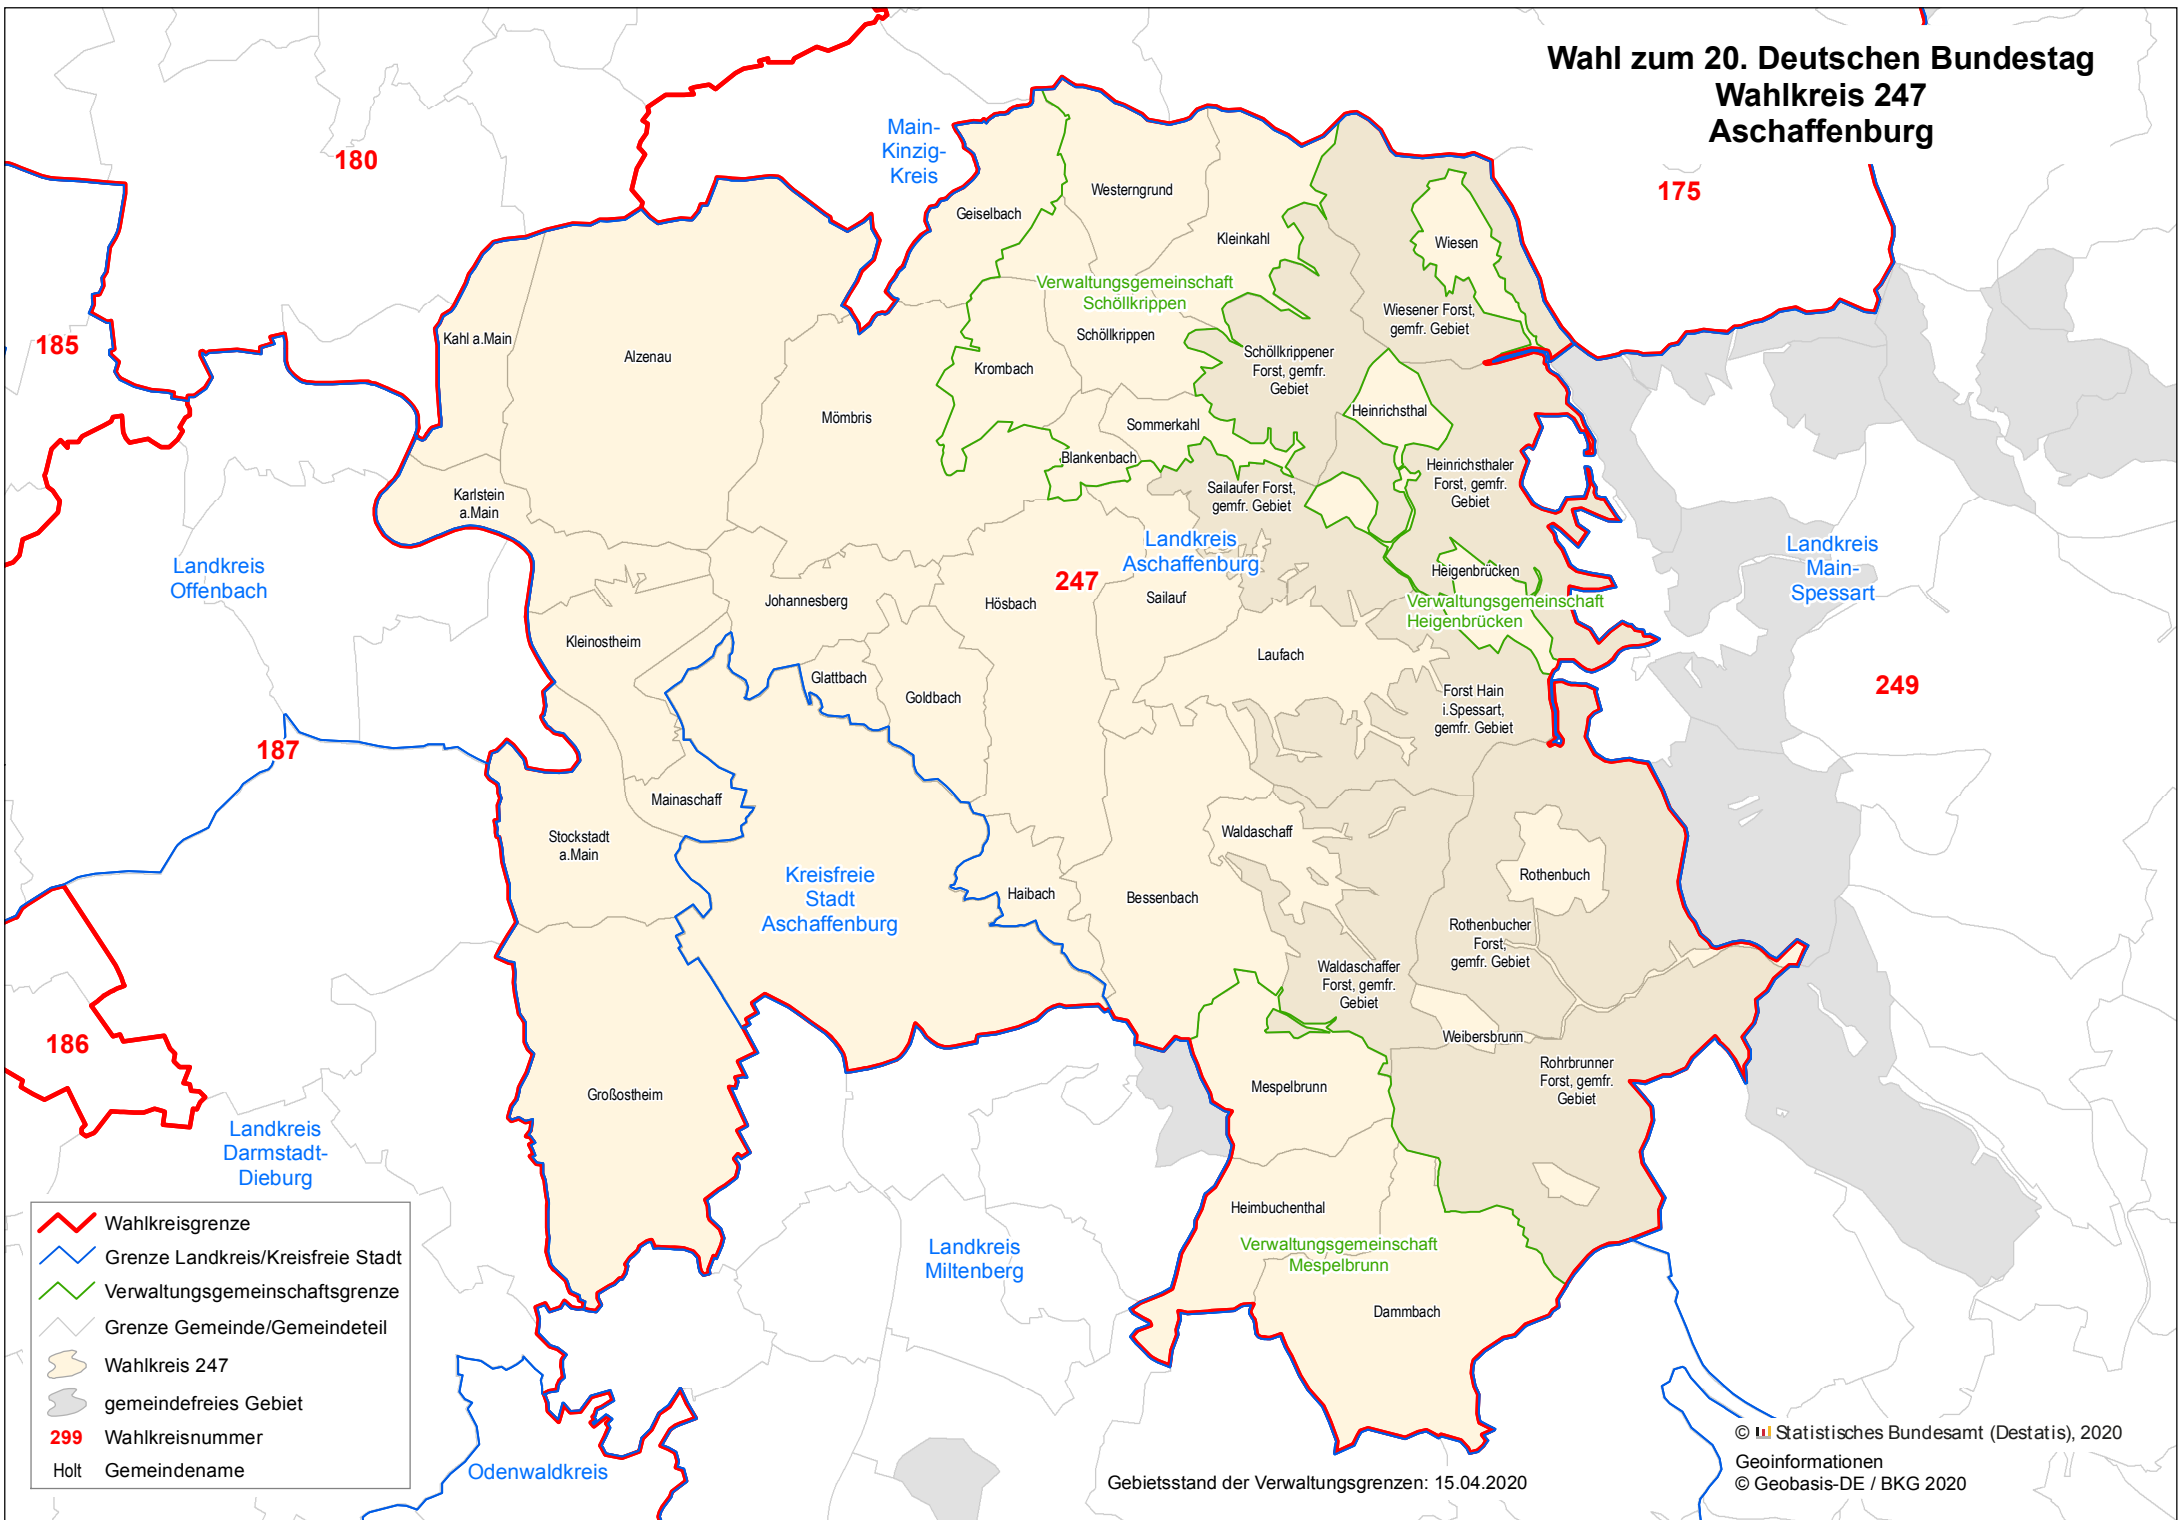

Wahl zum 20. Deutschen Bundestag Wahlkreis 247 Aschaffenburg

- Wahlkreisgrenze
- Grenze Landkreis/Kreisfreie Stadt
- Verwaltungsgemeinschaftsgrenze
- Grenze Gemeinde/Gemeindeteil
- Wahlkreis 247
- gemeindefreies Gebiet
- 299 Wahlkreisnummer
- Holt Gemeindegrenze

Gebietsstand der Verwaltungsgrenzen: 15.04.2020