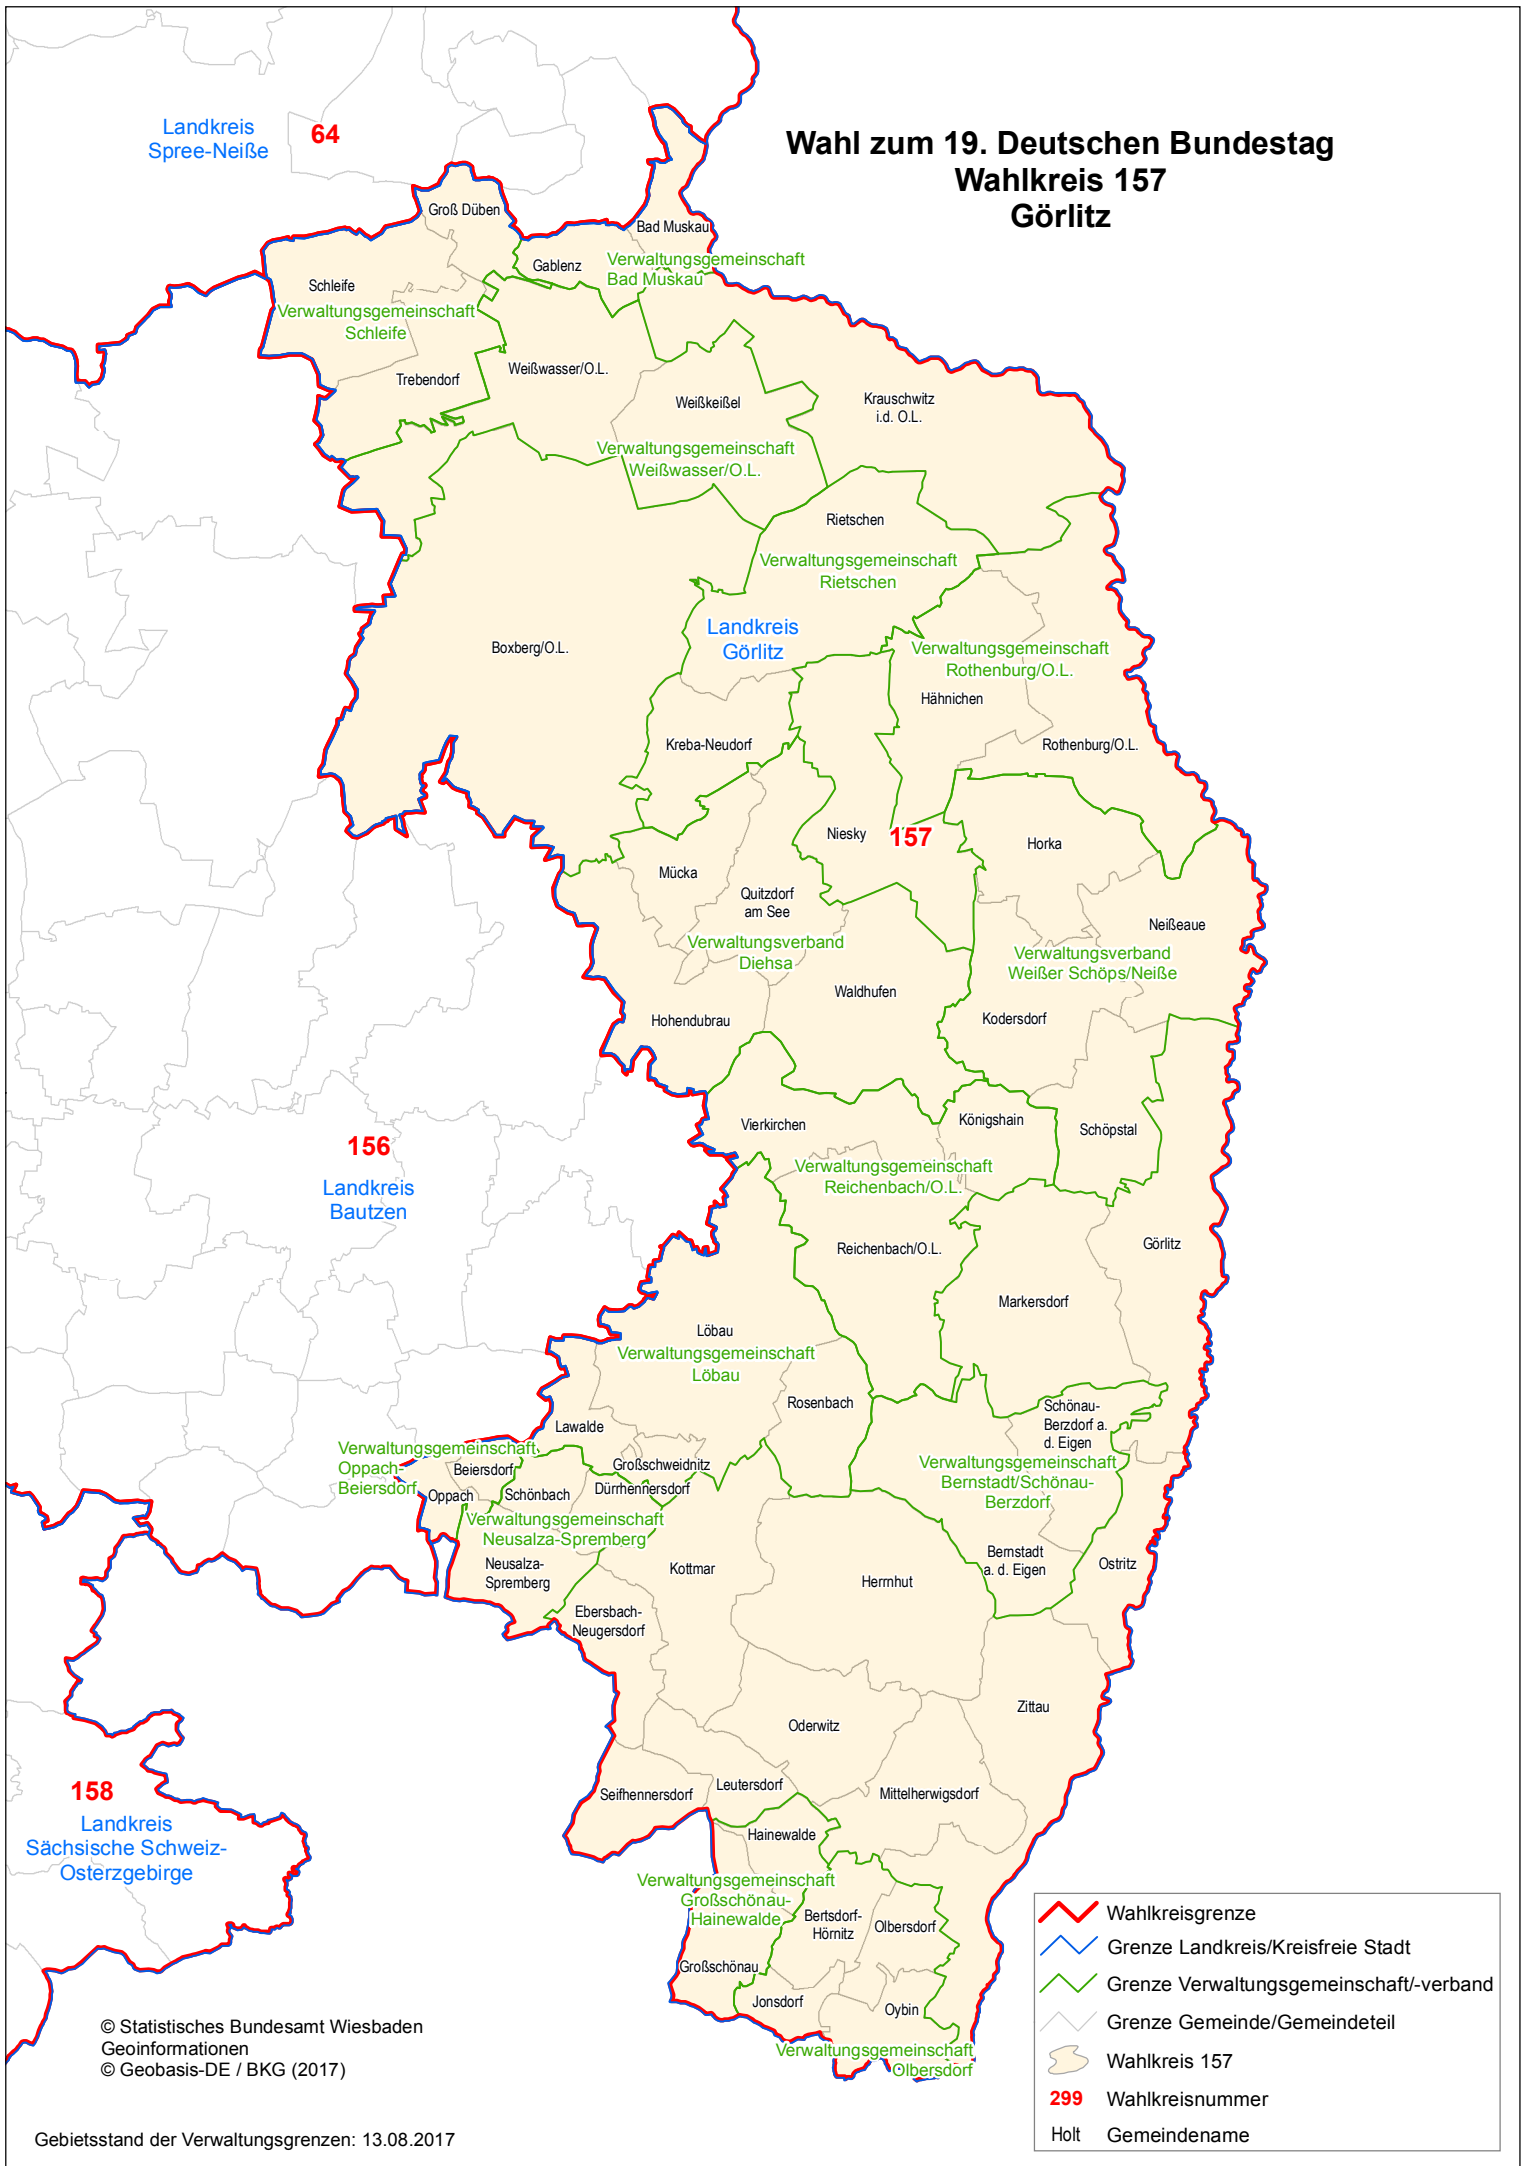

Landkreis
Spree-Neiße

64

Wahl zum 19. Deutschen Bundestag Wahlkreis 157 Görlitz

	Wahlkreisgrenze
	Grenze Landkreis/Kreisfreie Stadt
	Grenze Verwaltungsgemeinschaft/-verband
	Grenze Gemeinde/Gemeindeteil
	Wahlkreis 157
	Wahlkreisnummer
	Holt Gemeindename

© Statistisches Bundesamt Wiesbaden
Geoinformationen
© Geobasis-DE / BKG (2017)

Gebietsstand der Verwaltungsgrenzen: 13.08.2017