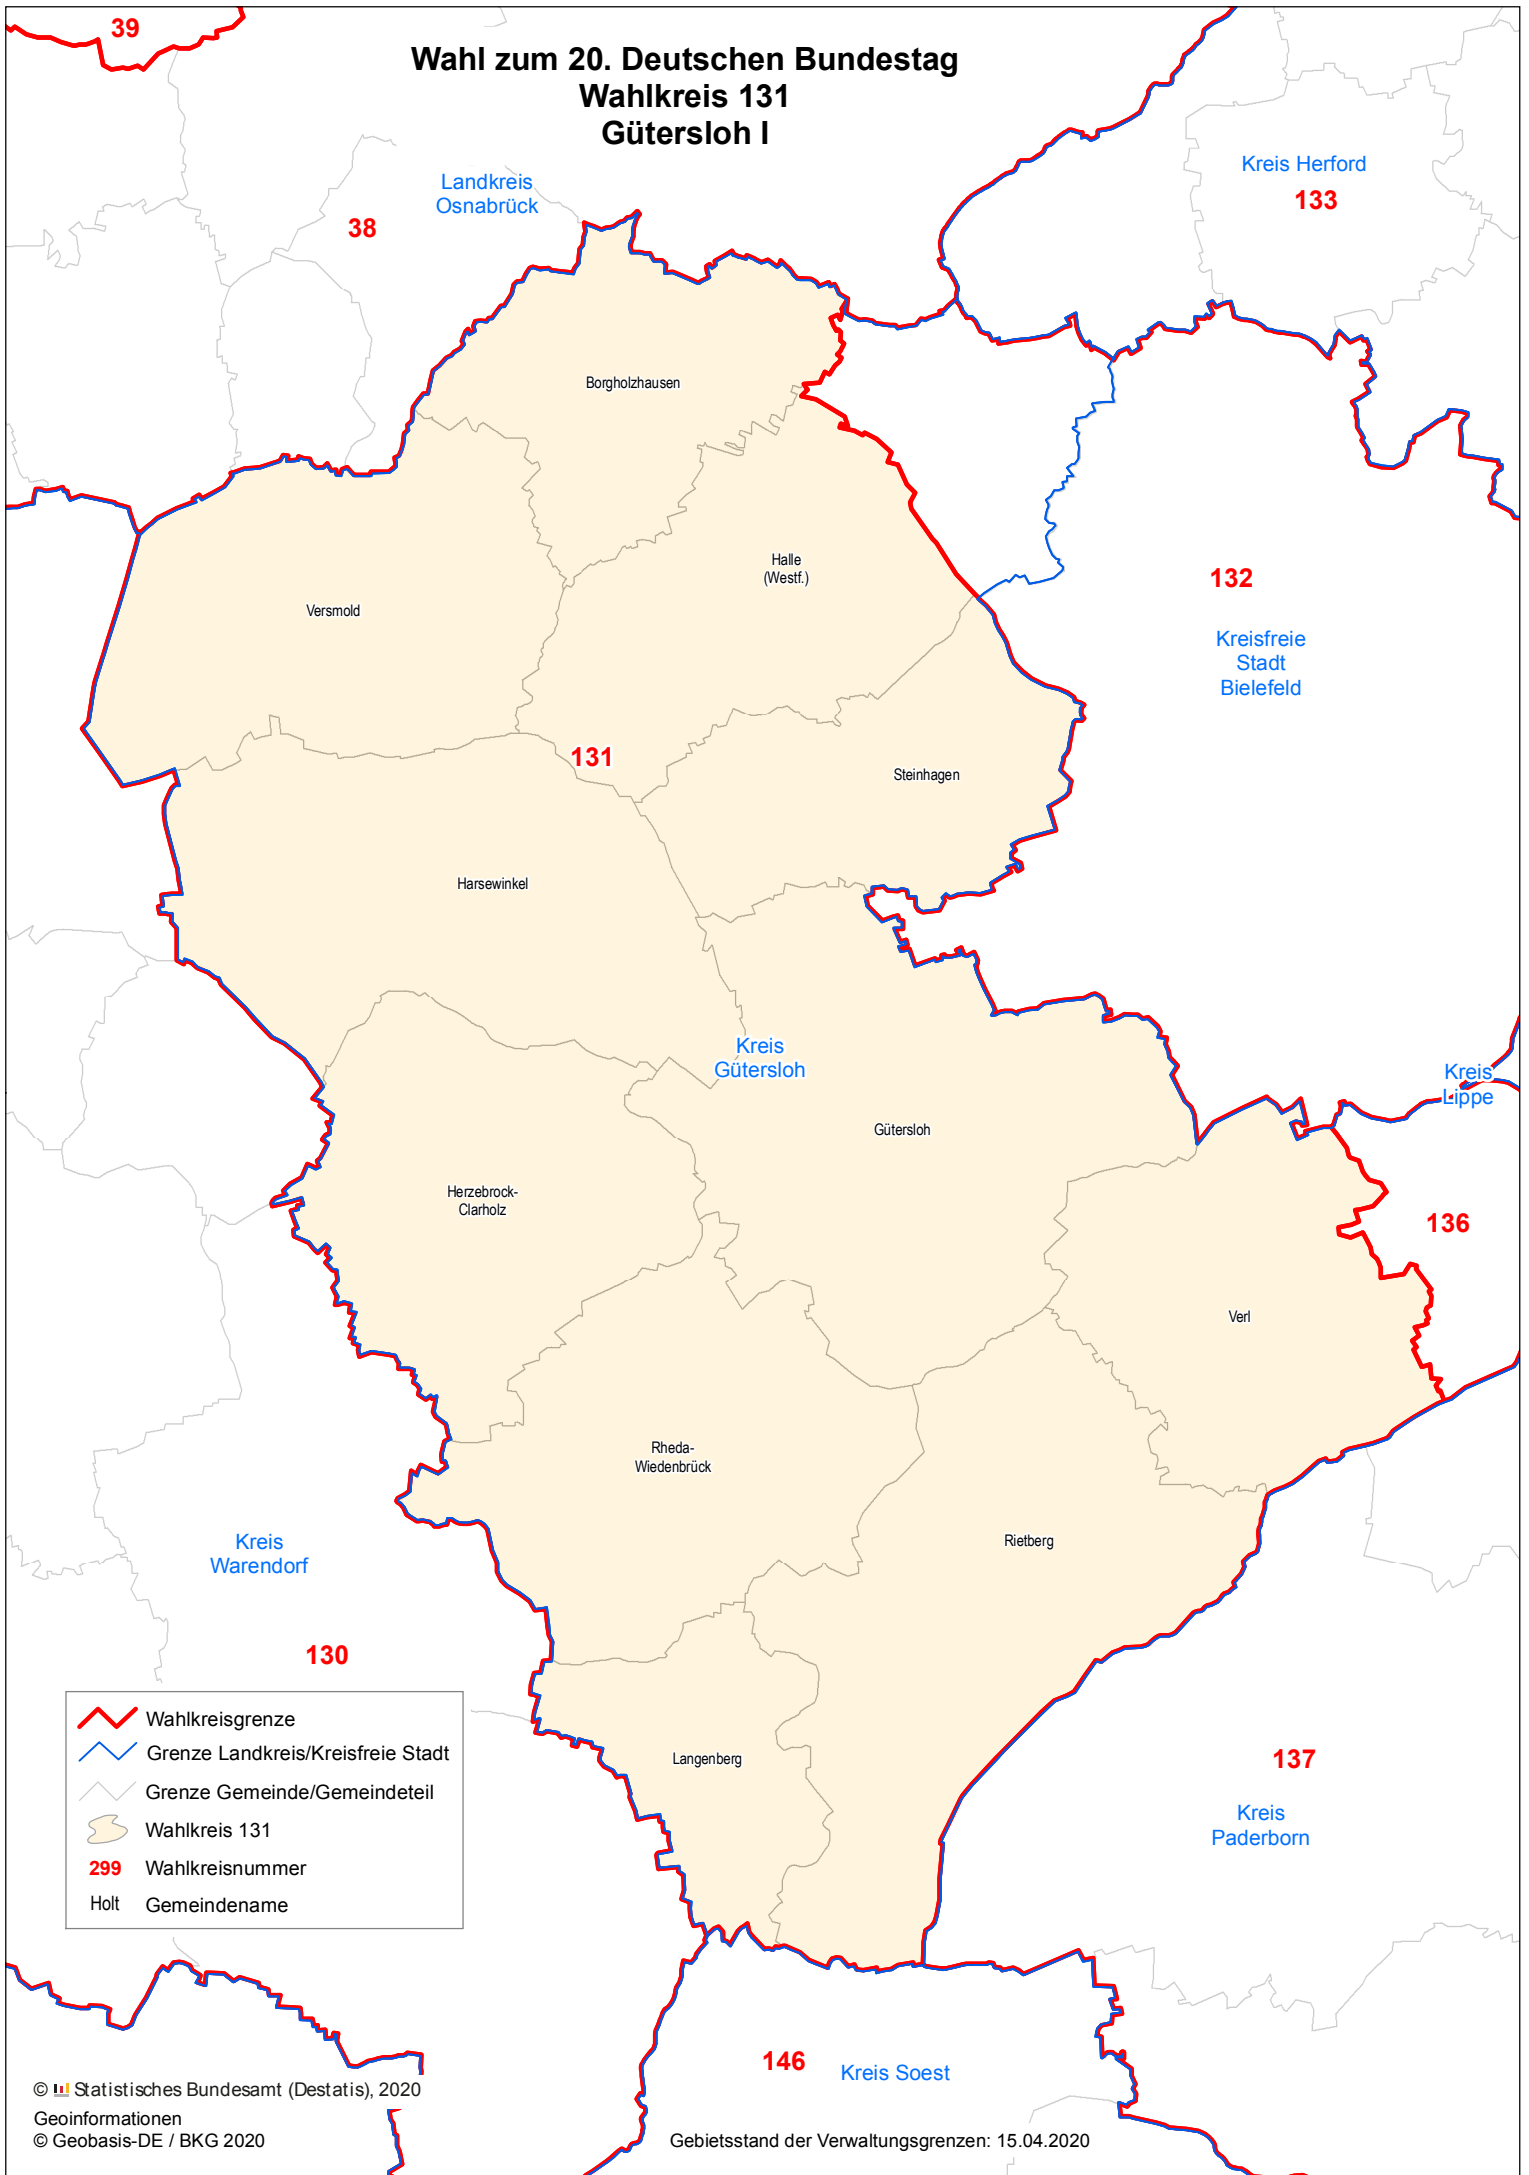

# Wahl zum 20. Deutschen Bundestag

## Wahlkreis 131

### Gütersloh I

	Wahlkreisgrenze
	Grenze Landkreis/Kreisfreie Stadt
	Grenze Gemeinde/Gemeindeteil
	Wahlkreis 131
<b>299</b>	Wahlkreisnummer
Holt	Gemeindename