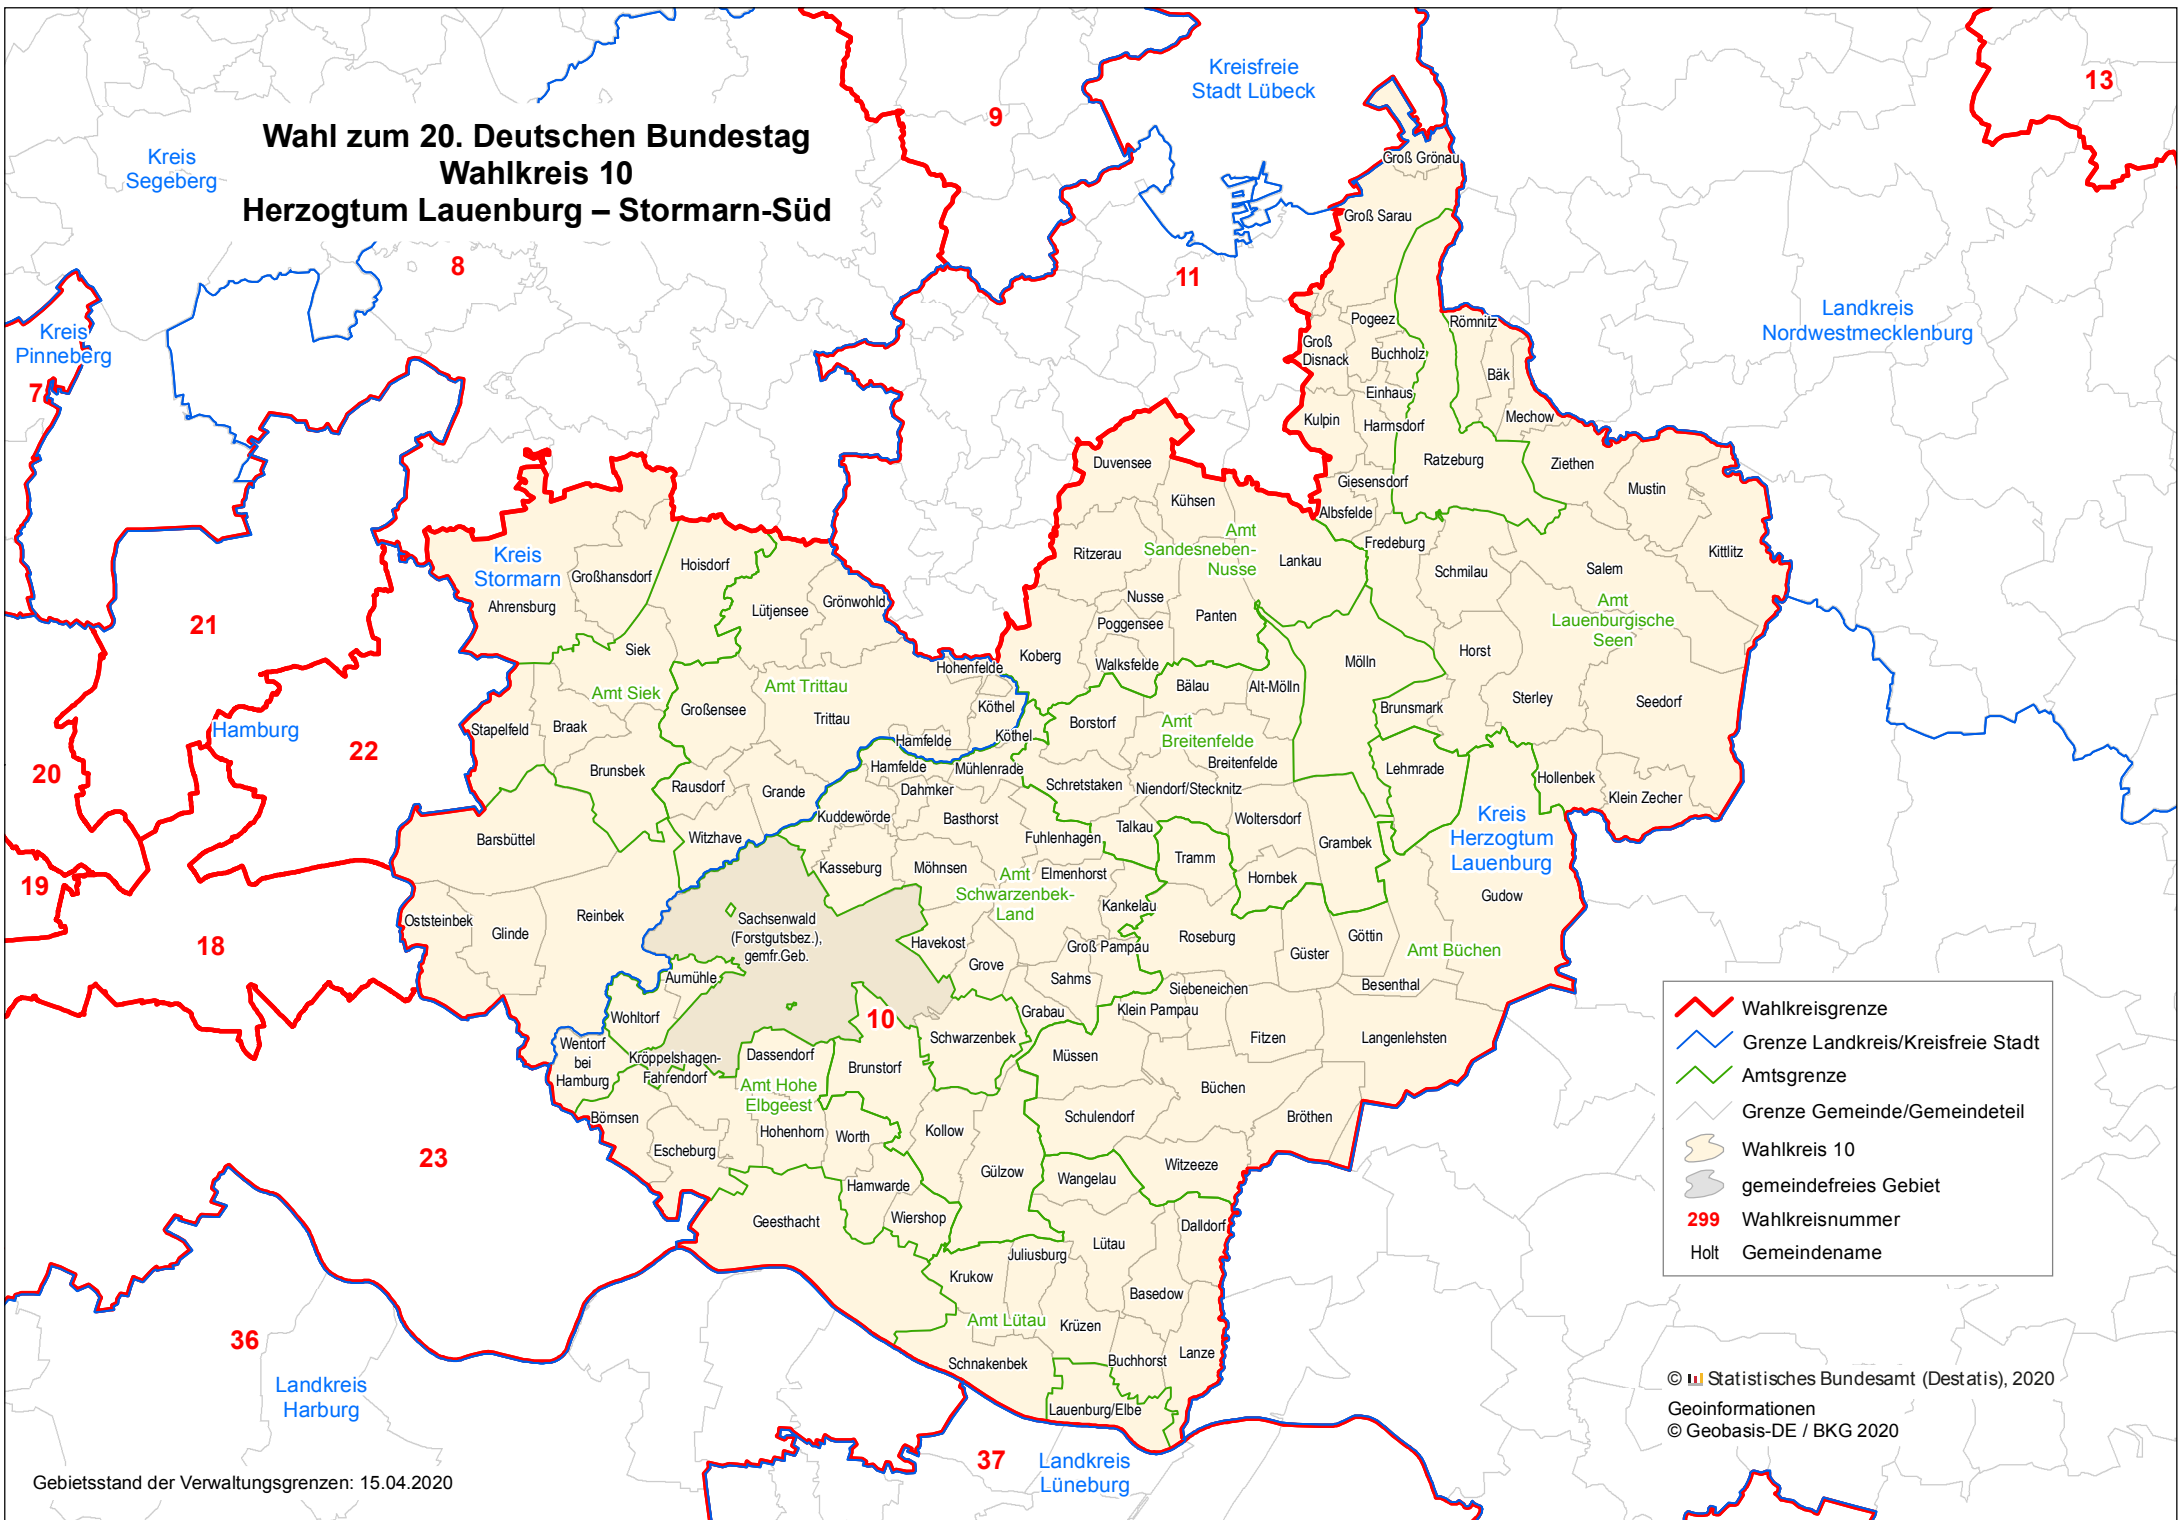

Wahl zum 20. Deutschen Bundestag Wahlkreis 10 Herzogtum Lauenburg – Stormarn-Süd

	Wahlkreisgrenze
	Grenze Landkreis/Kreisfreie Stadt
	Amtsgrenze
	Grenze Gemeinde/Gemeindeteil
	Wahlkreis 10
	gemeindefreies Gebiet
299	Wahlkreisnummer
Holt	Gemeindenname

© Statistisches Bundesamt (Destatis), 2020
 Geoinformationen
 © Geobasis-DE / BKG 2020