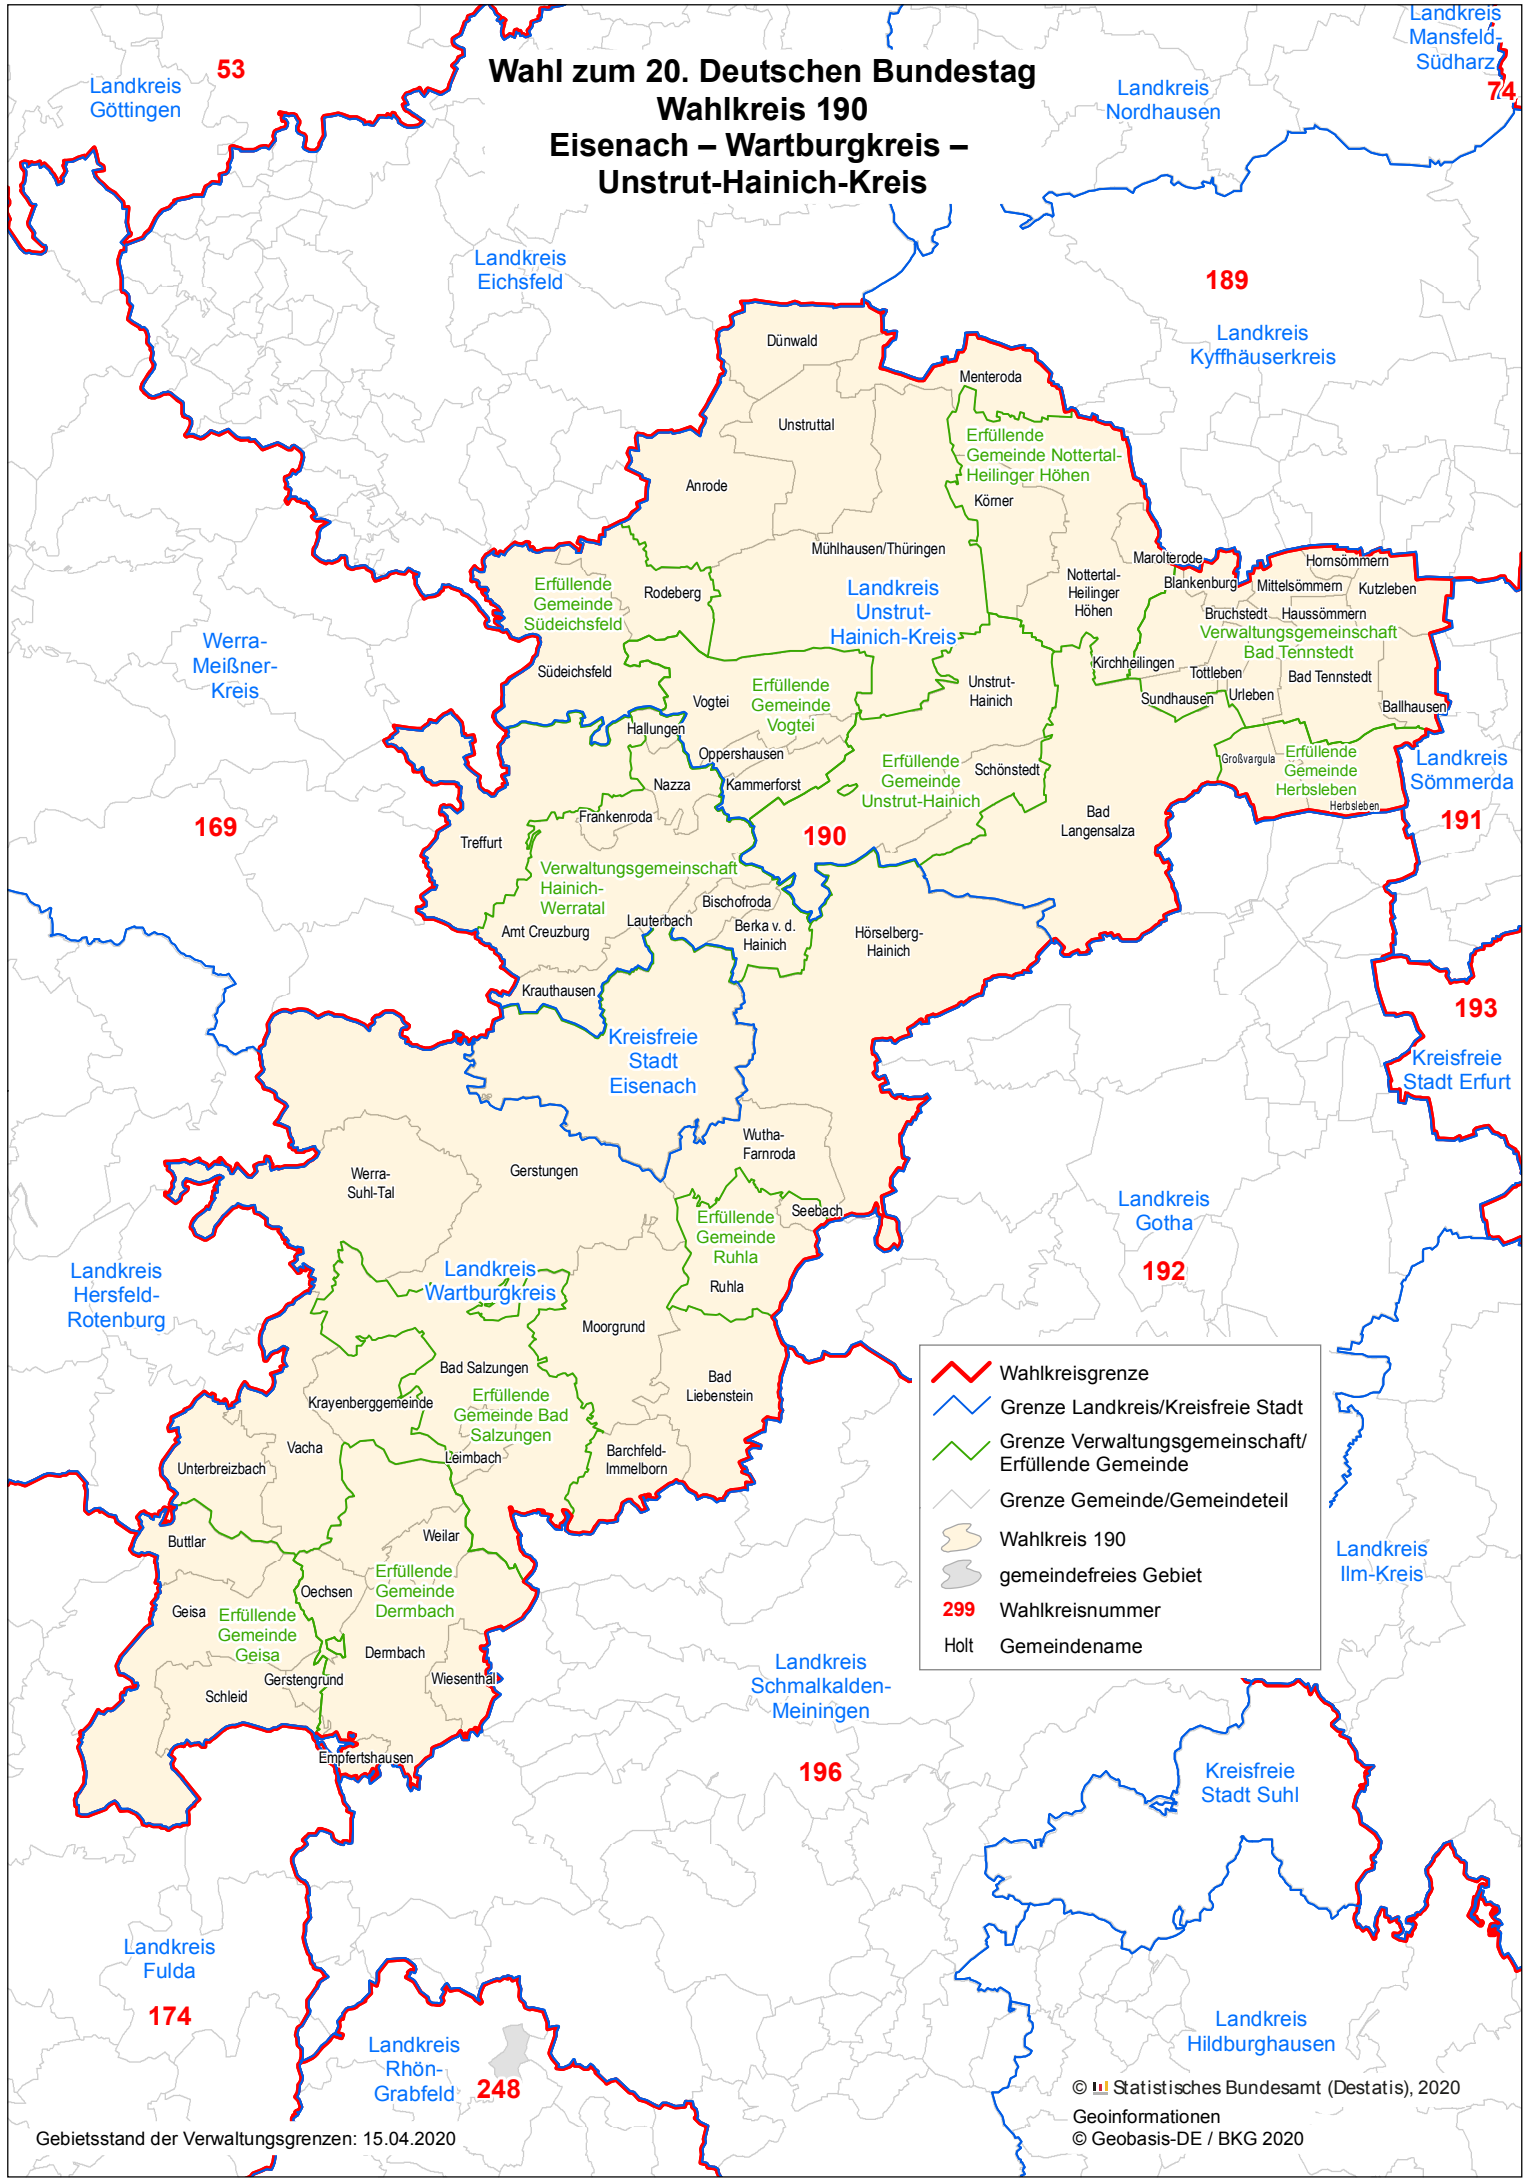

Wahl zum 20. Deutschen Bundestag

Wahlkreis 190

Eisenach – Wartburgkreis – Unstrut-Hainich-Kreis

	Wahlkreisgrenze
	Grenze Landkreis/Kreisfreie Stadt
	Grenze Verwaltungsgemeinschaft/ Erfüllende Gemeinde
	Grenze Gemeinde/Gemeindeteil
	Wahlkreis 190
	gemeindefreies Gebiet
299	Wahlkreisnummer
Holt	Gemeindenname