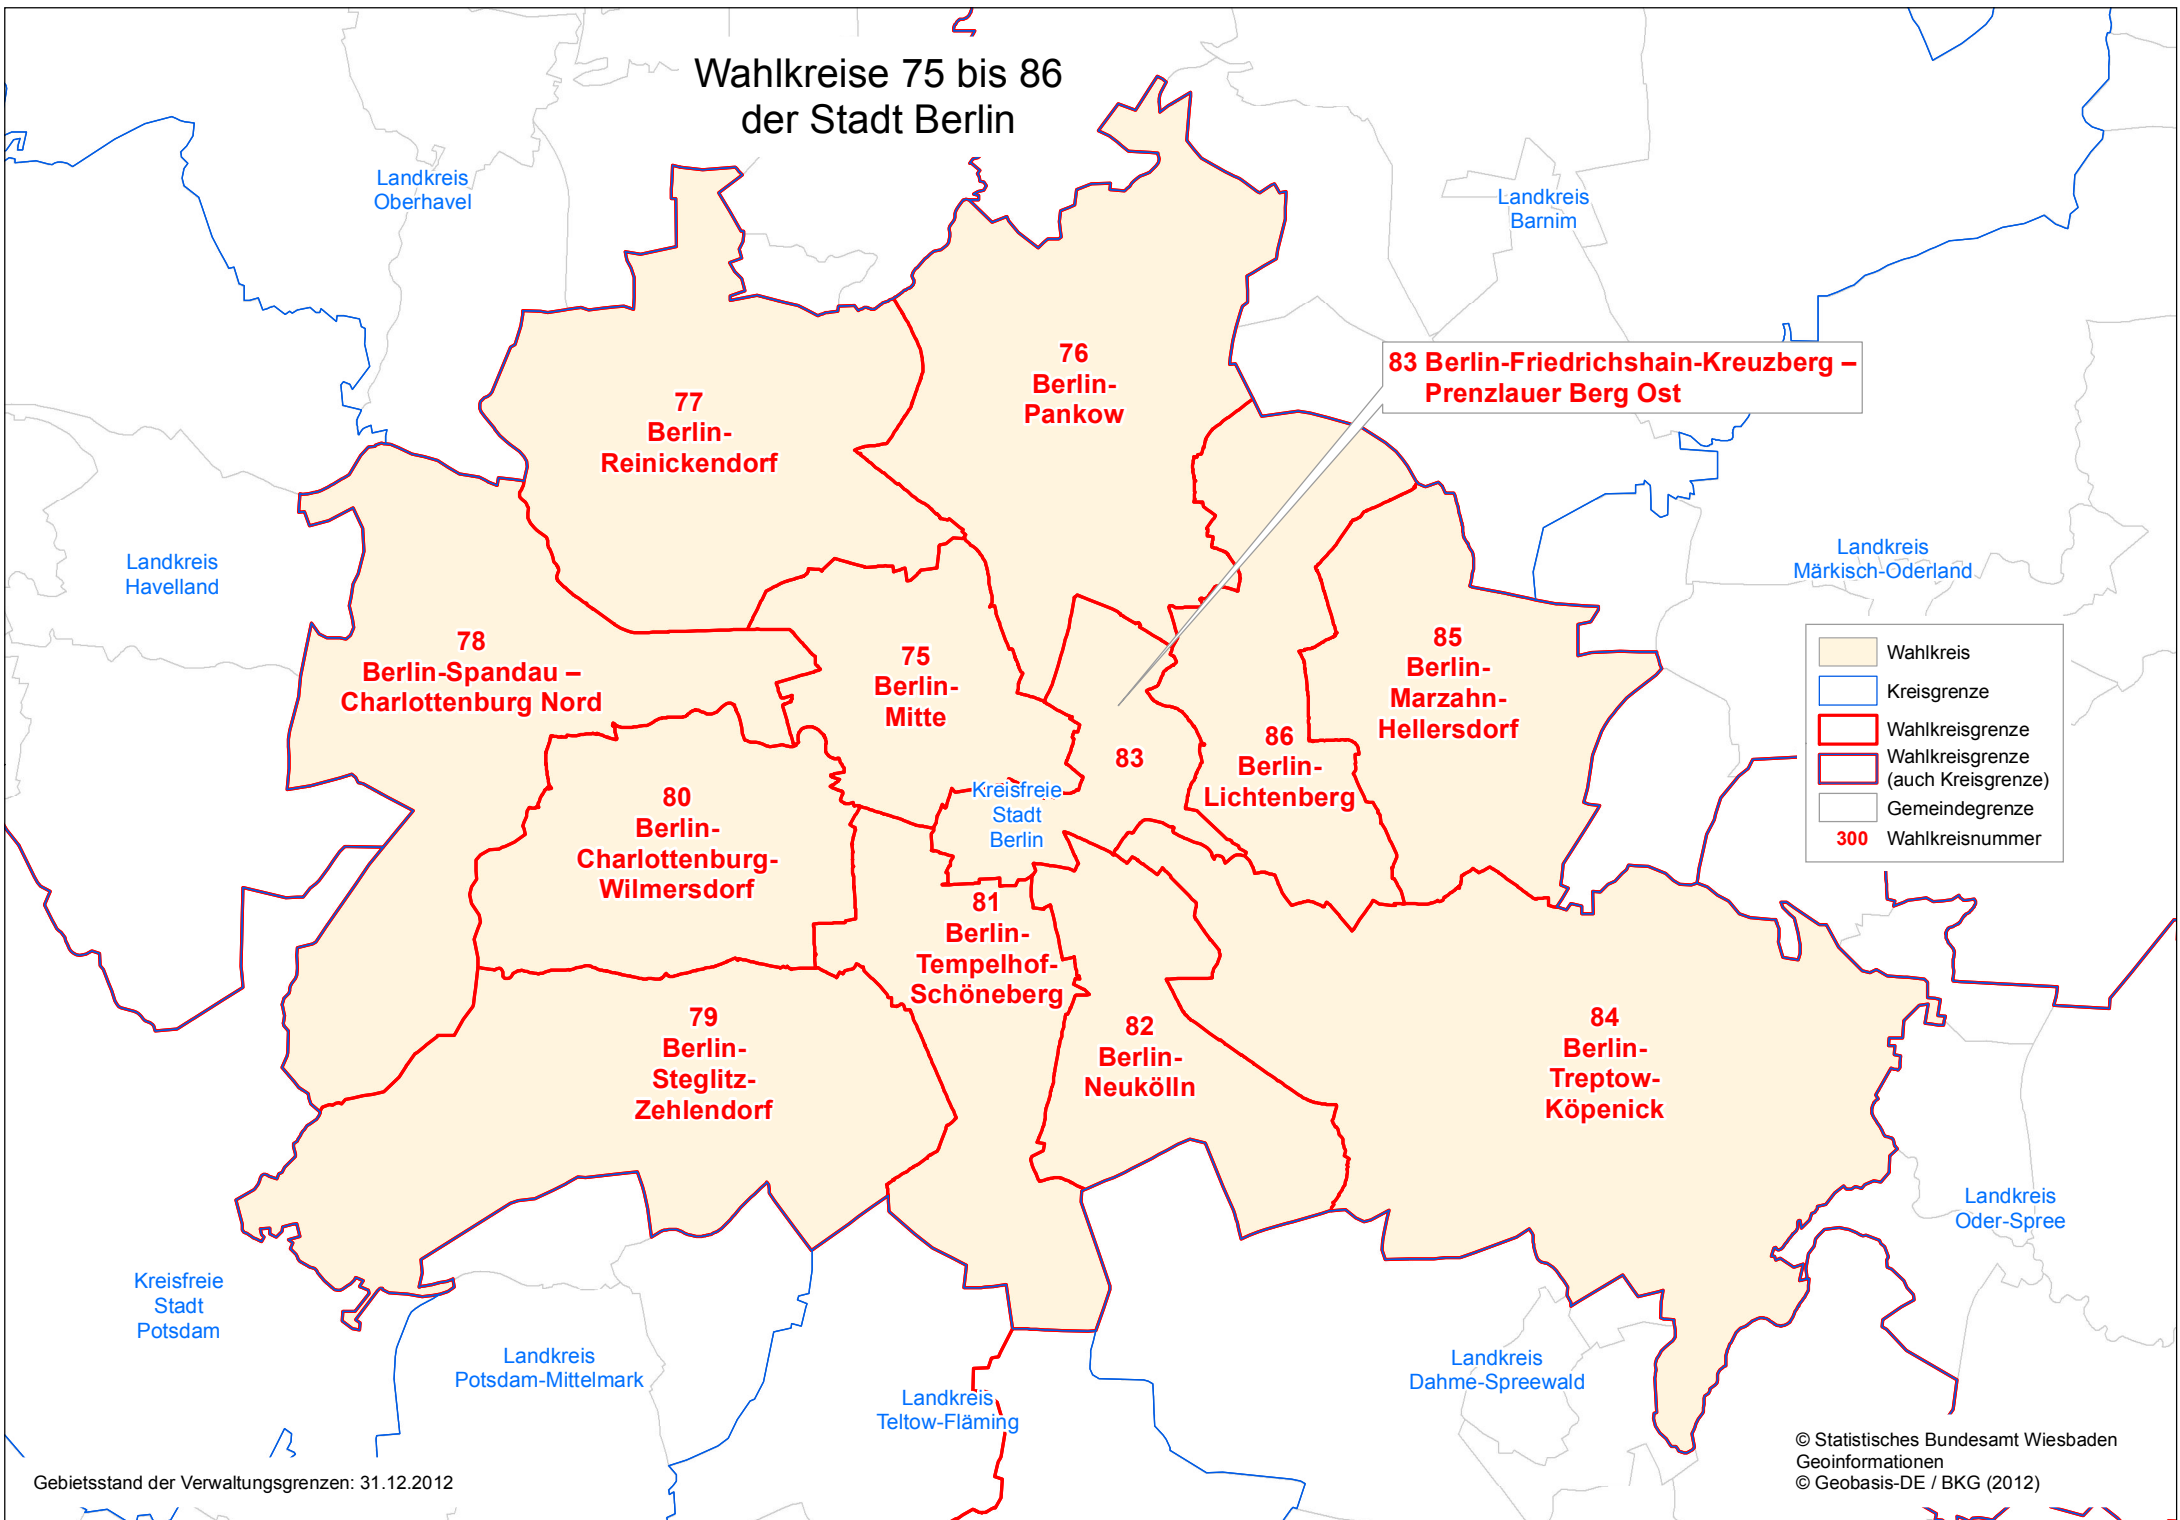

Wahlkreise 75 bis 86 der Stadt Berlin

**83 Berlin-Friedrichshain-Kreuzberg –
Prenzlauer Berg Ost**

- Wahlkreis
- Kreisgrenze
- Wahlkreisgrenze
- Wahlkreisgrenze (auch Kreisgrenze)
- Gemeindegrenze
- 300 Wahlkreisnummer