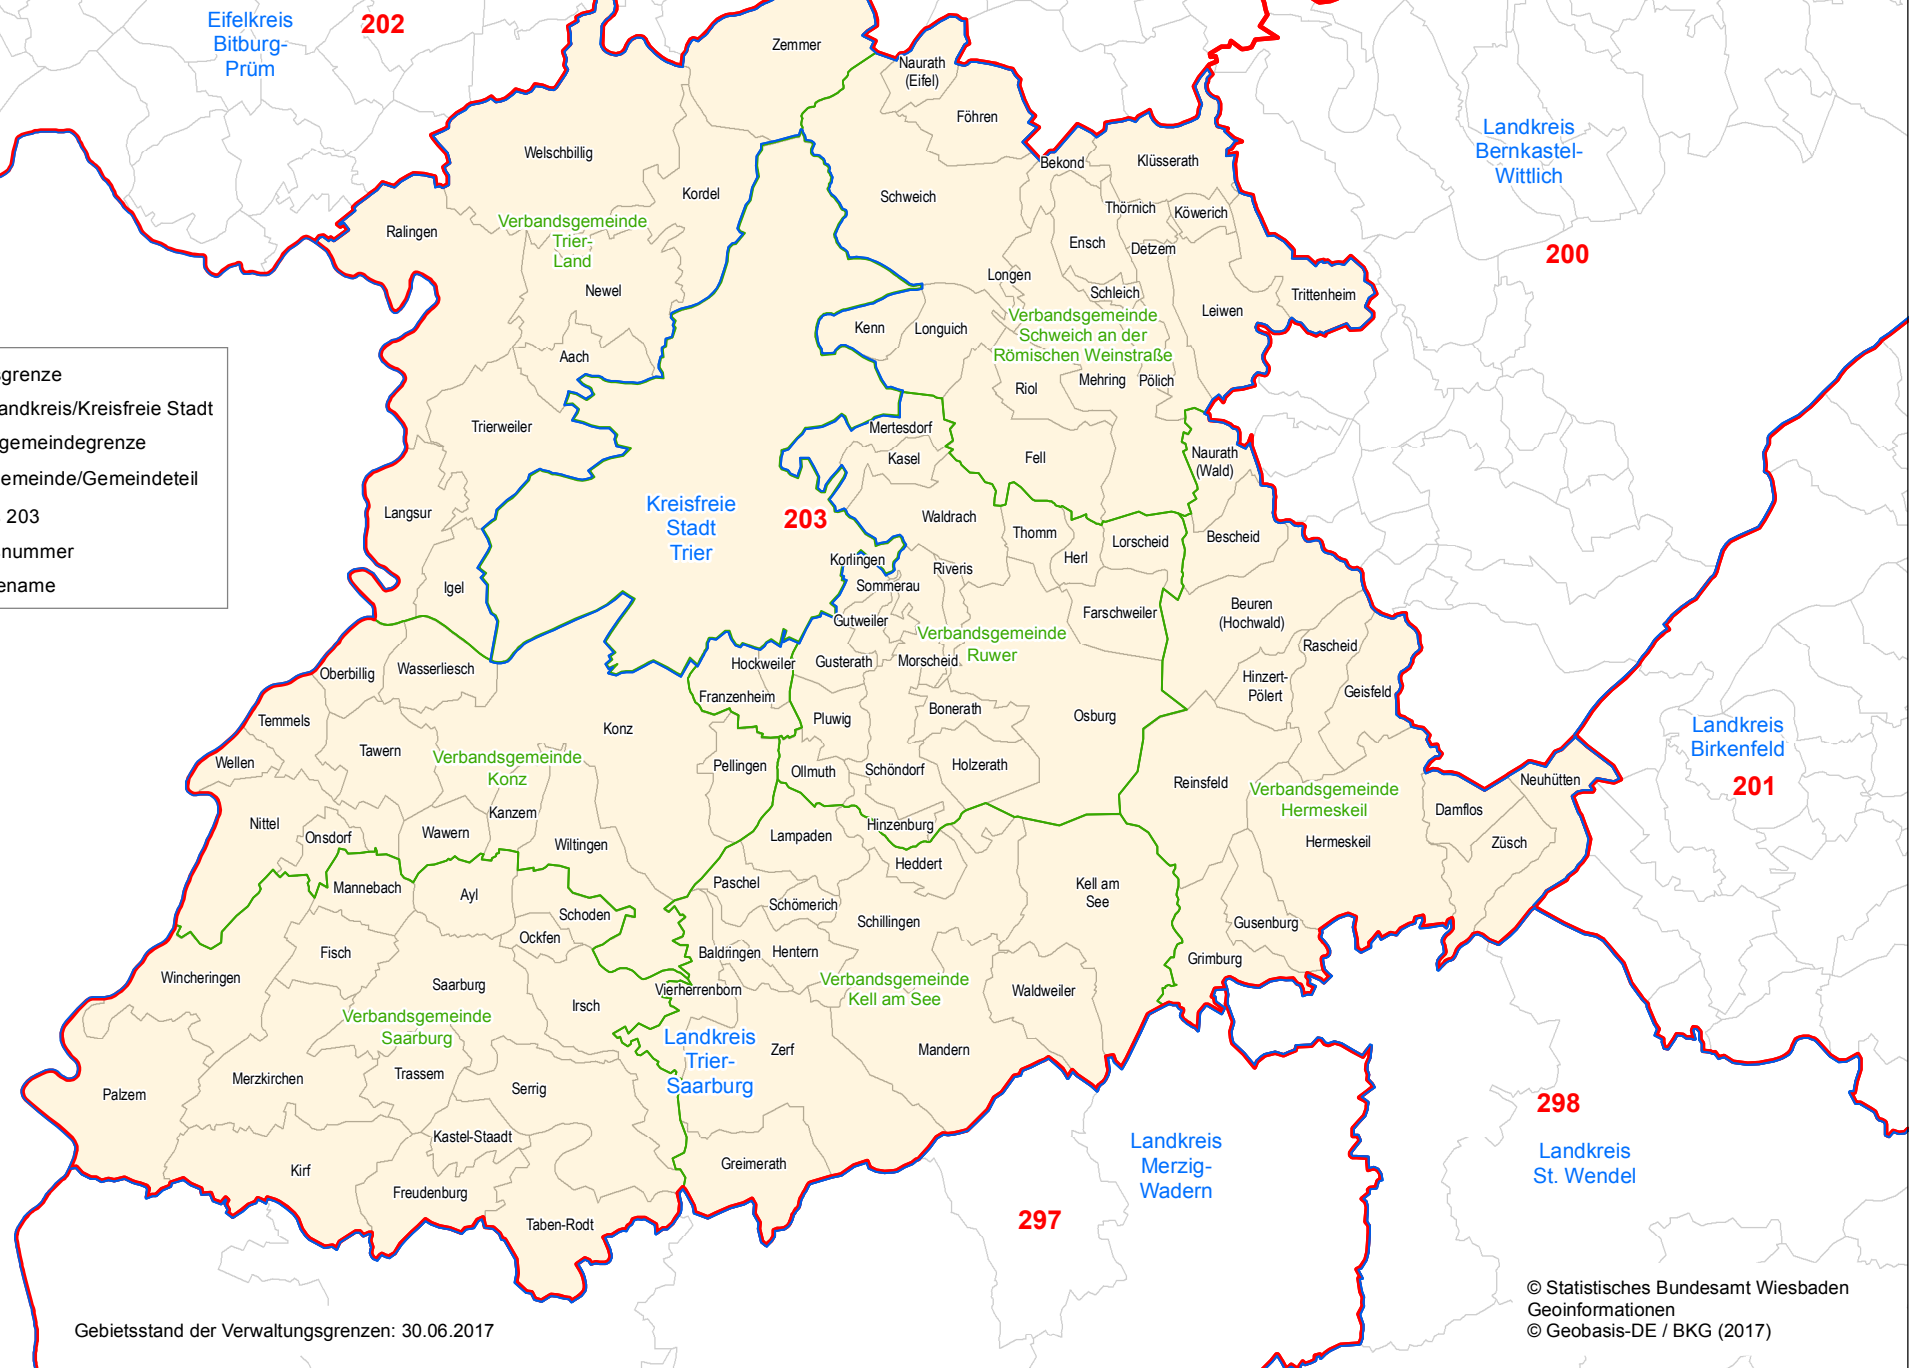

Wahl zum 19. Deutschen Bundestag Wahlkreis 203 Trier

-  Wahlkreisgrenze
-  Grenze Landkreis/Kreisfreie Stadt
-  Verbandsgemeindengrenze
-  Grenze Gemeinde/Gemeindeteil
-  Wahlkreis 203
- 299** Wahlkreisnummer
- Holt Gemeindegrenze

Gebietsstand der Verwaltungsgrenzen: 30.06.2017