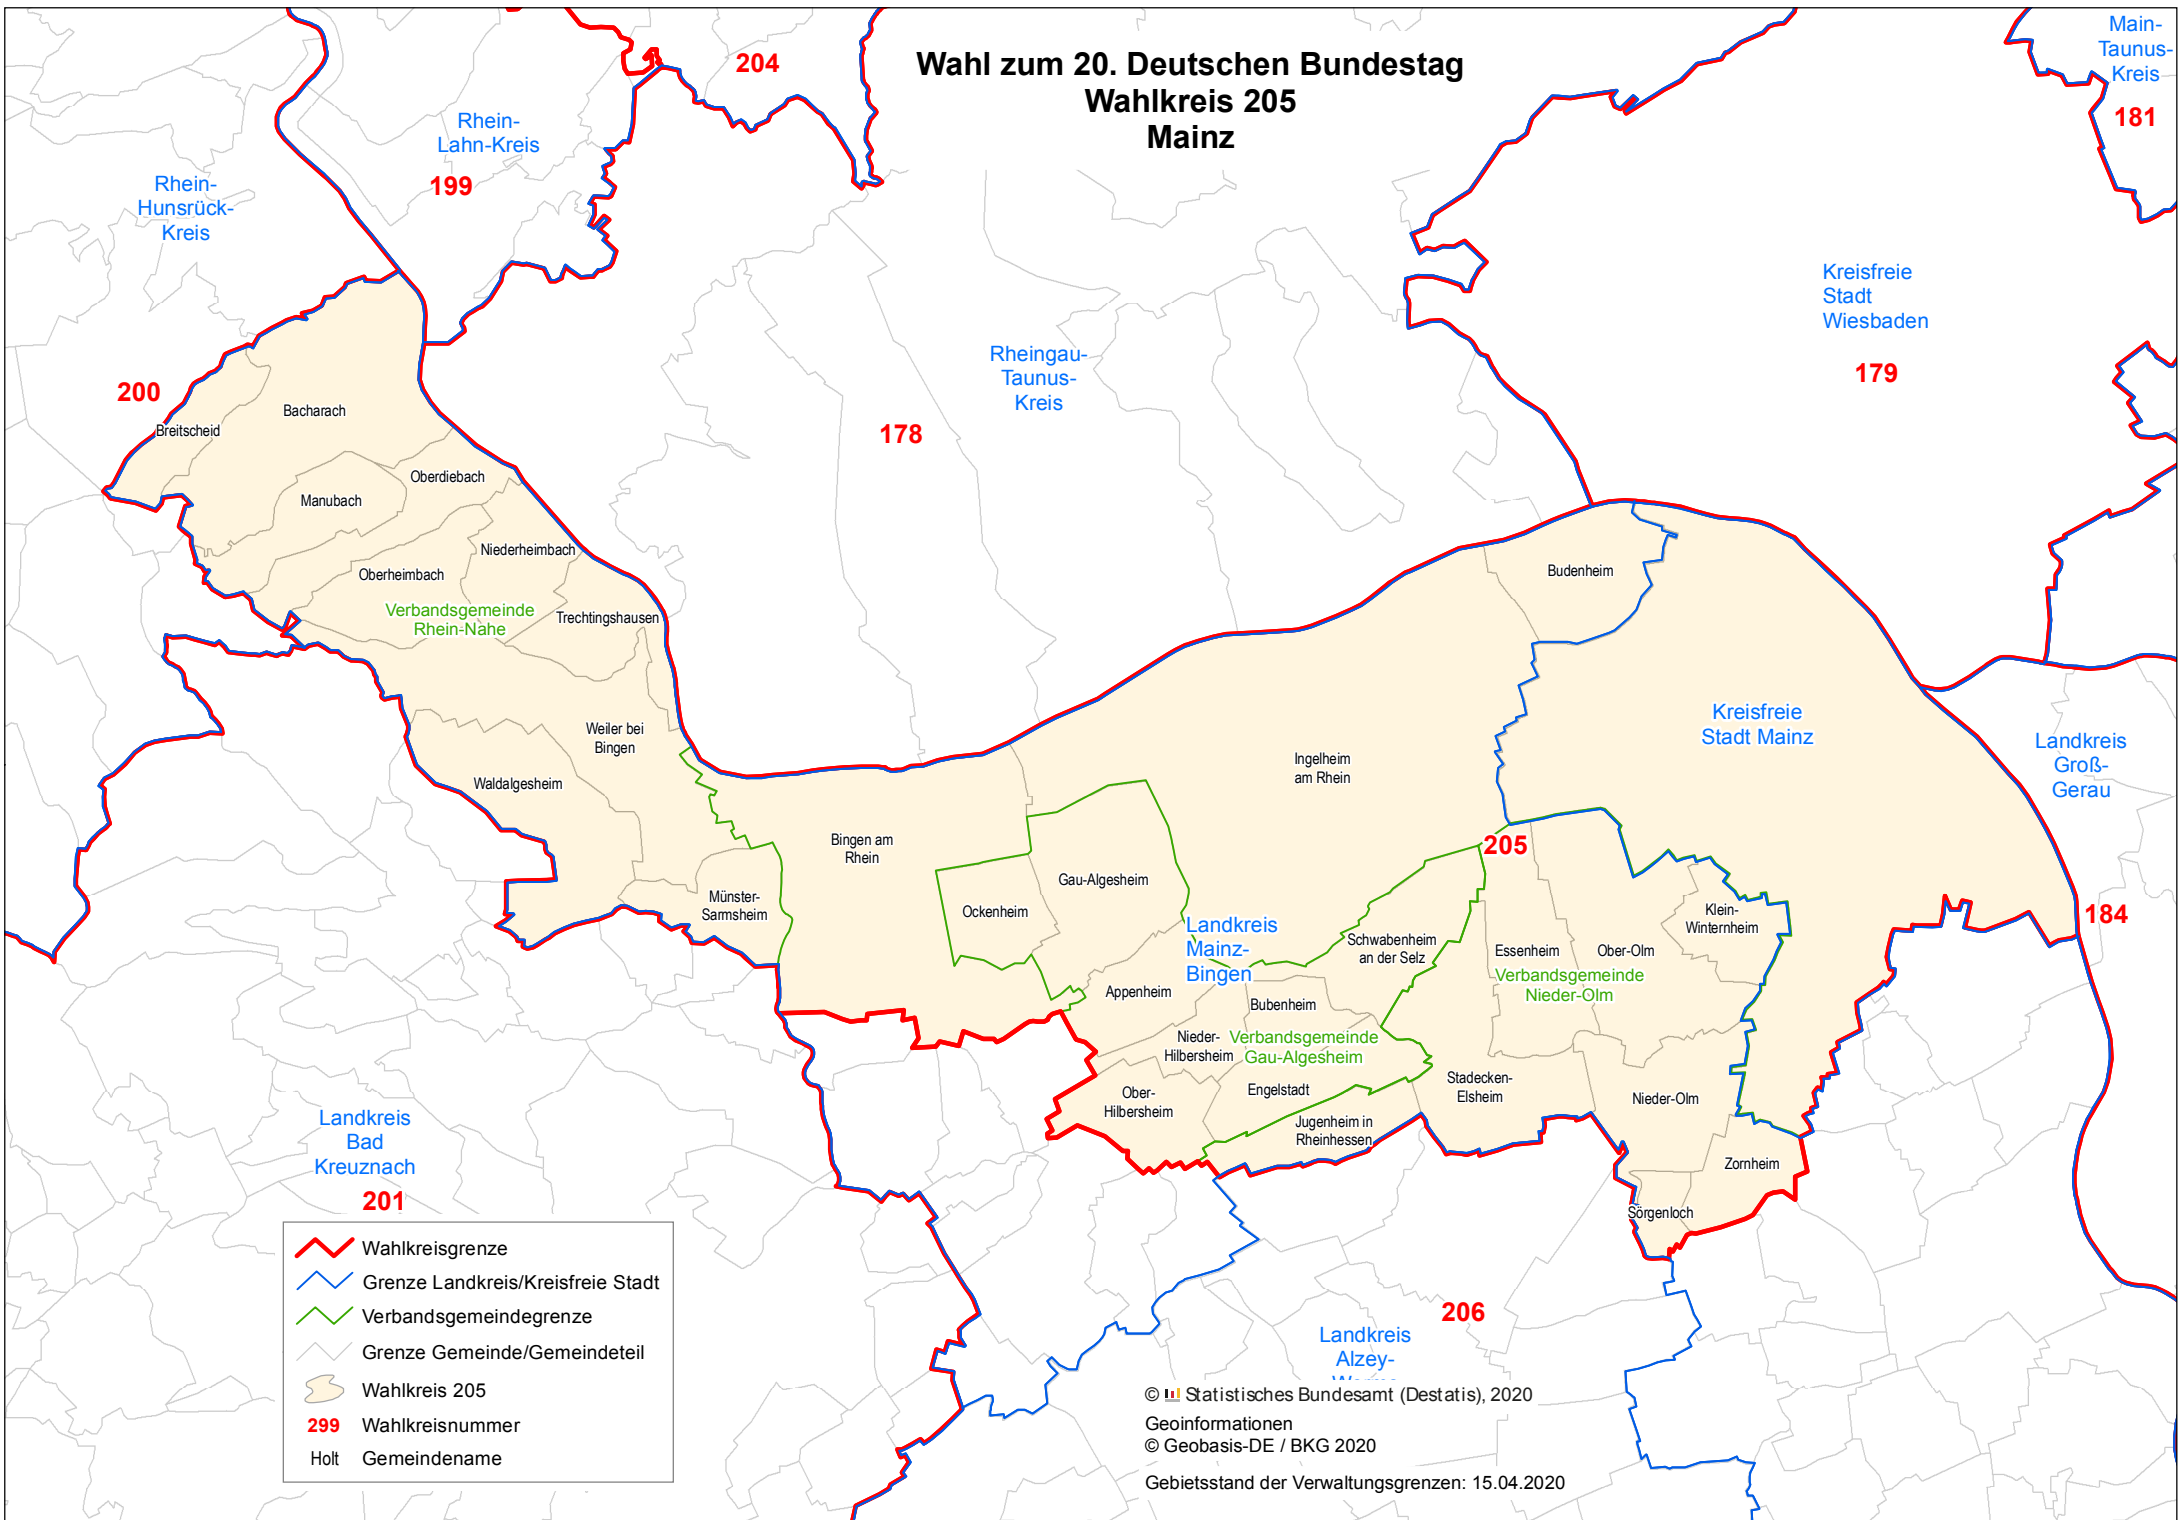

Wahl zum 20. Deutschen Bundestag Wahlkreis 205 Mainz

Wahlkreisgrenze
 Grenze Landkreis/Kreisfreie Stadt
 Verbandsgemeindengrenze
 Grenze Gemeinde/Gemeindeteil
 Wahlkreis 205
299 Wahlkreisnummer
Holt Gemeindename

© Statistisches Bundesamt (Destatis), 2020
Geoinformationen
© Geobasis-DE / BKG 2020
Gebietsstand der Verwaltungsgrenzen: 15.04.2020