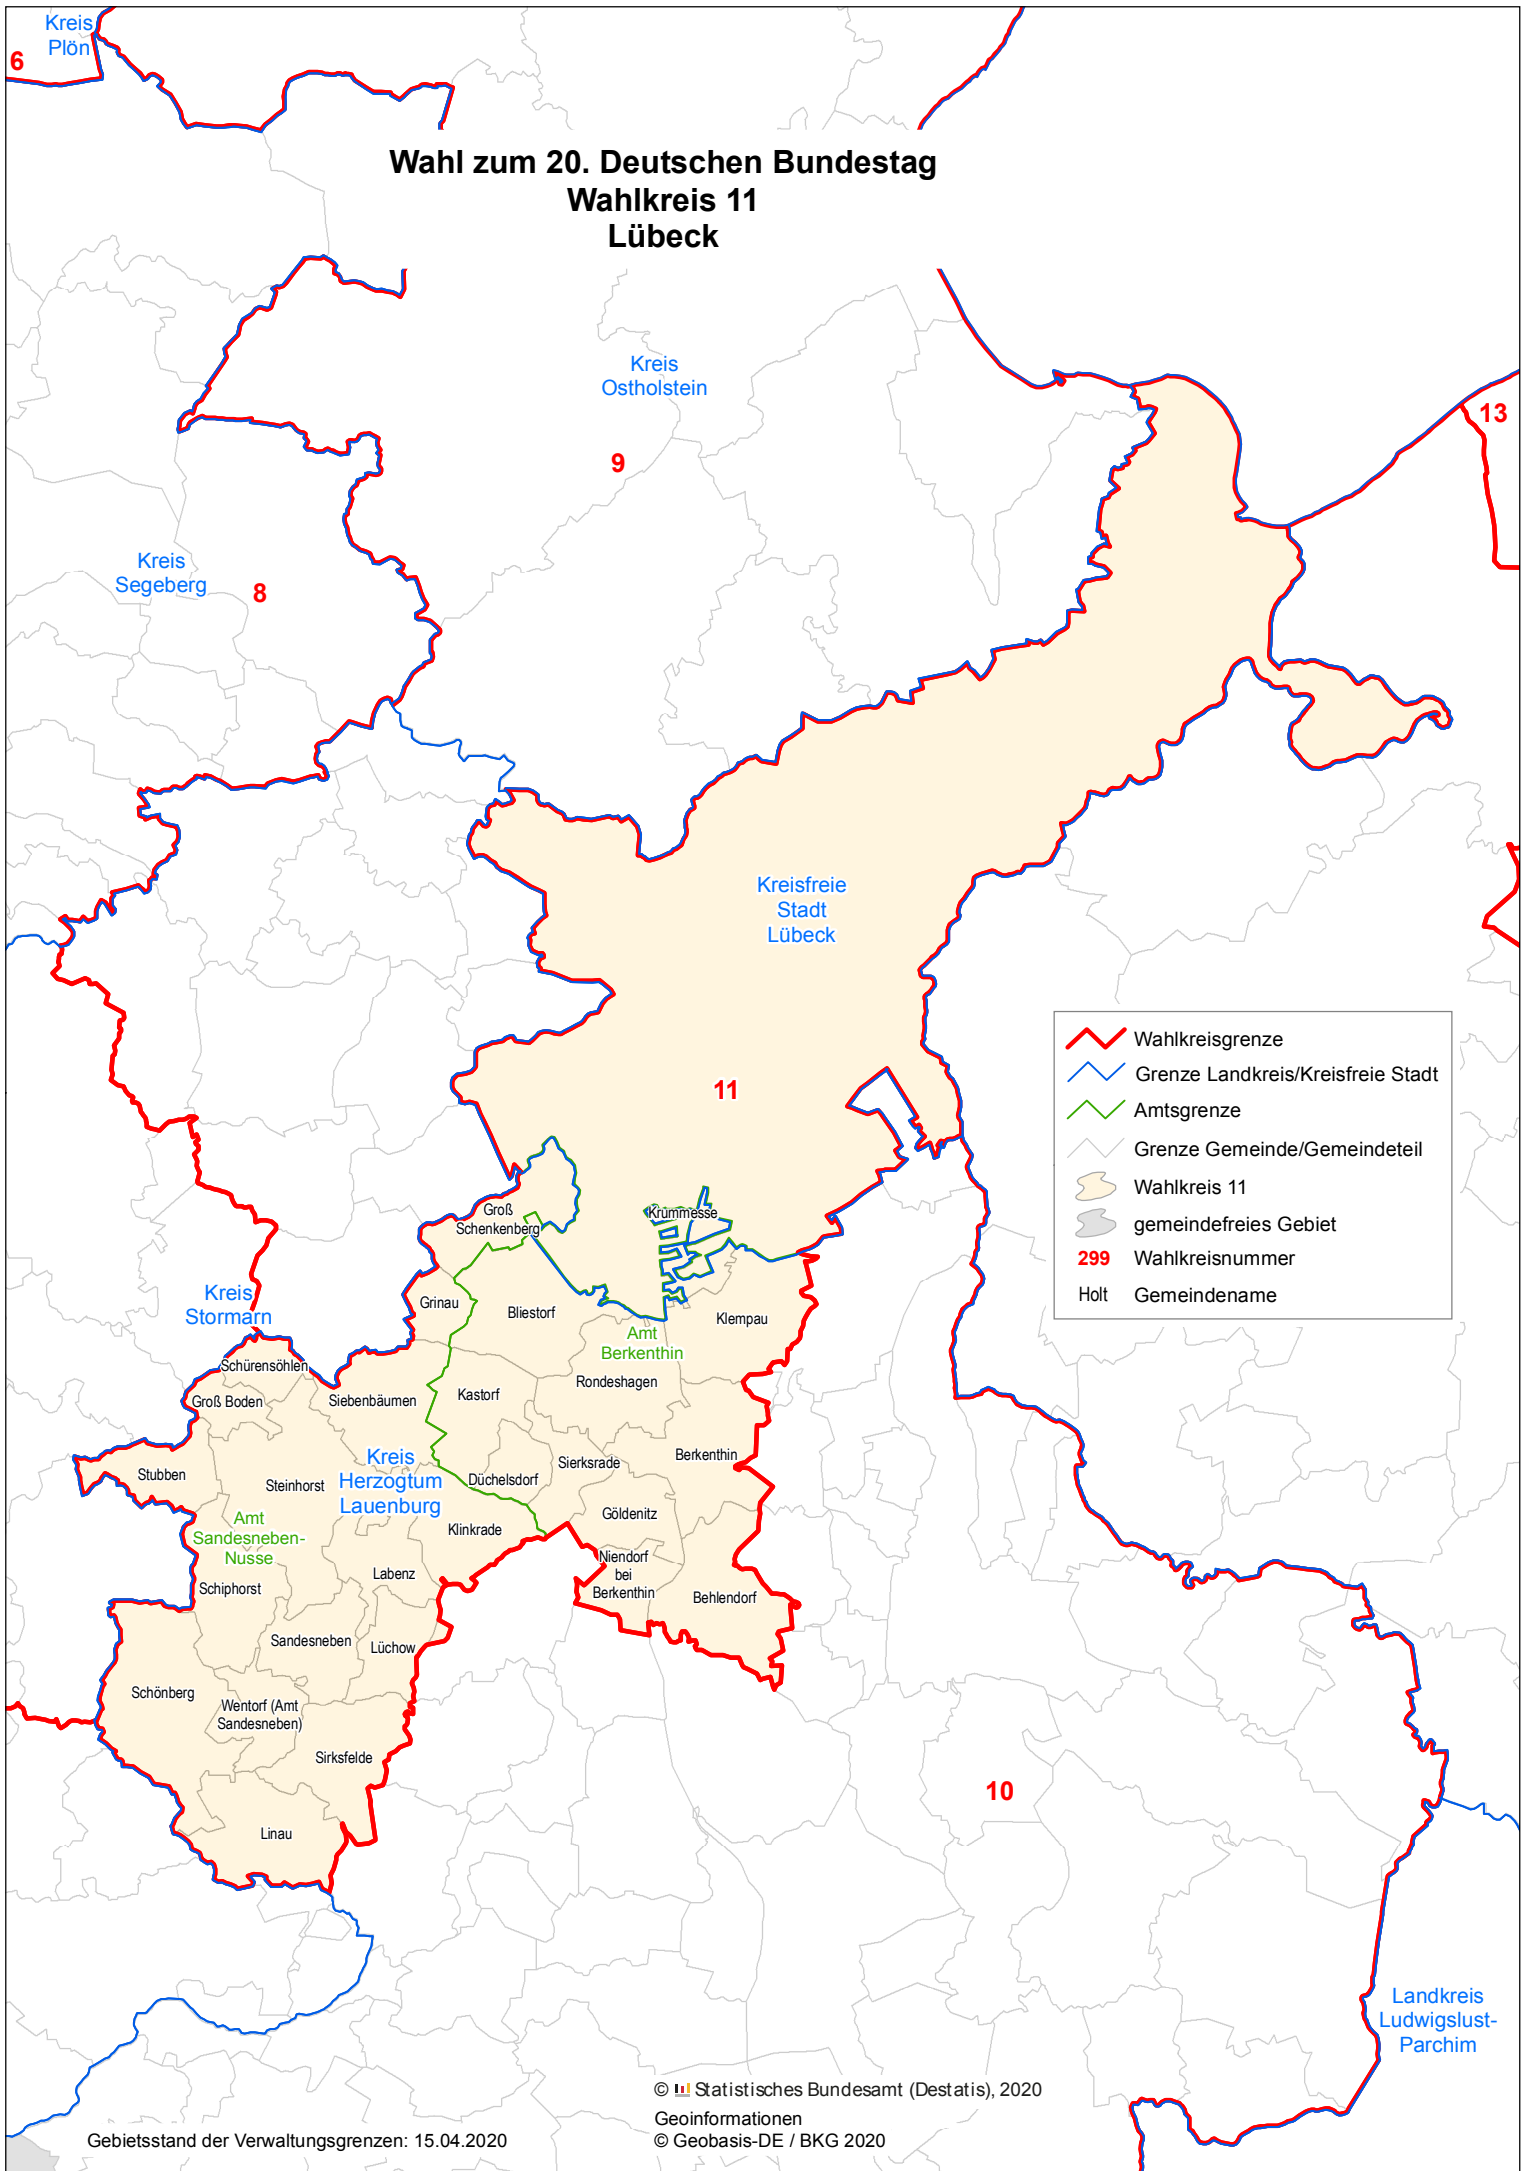

# Wahl zum 20. Deutschen Bundestag

## Wahlkreis 11

### Lübeck

	Wahlkreisgrenze
	Grenze Landkreis/Kreisfreie Stadt
	Amtsgrenze
	Grenze Gemeinde/Gemeindeteil
	Wahlkreis 11
	gemeindefreies Gebiet
<b>299</b>	Wahlkreisnummer
Holt	Gemeindename