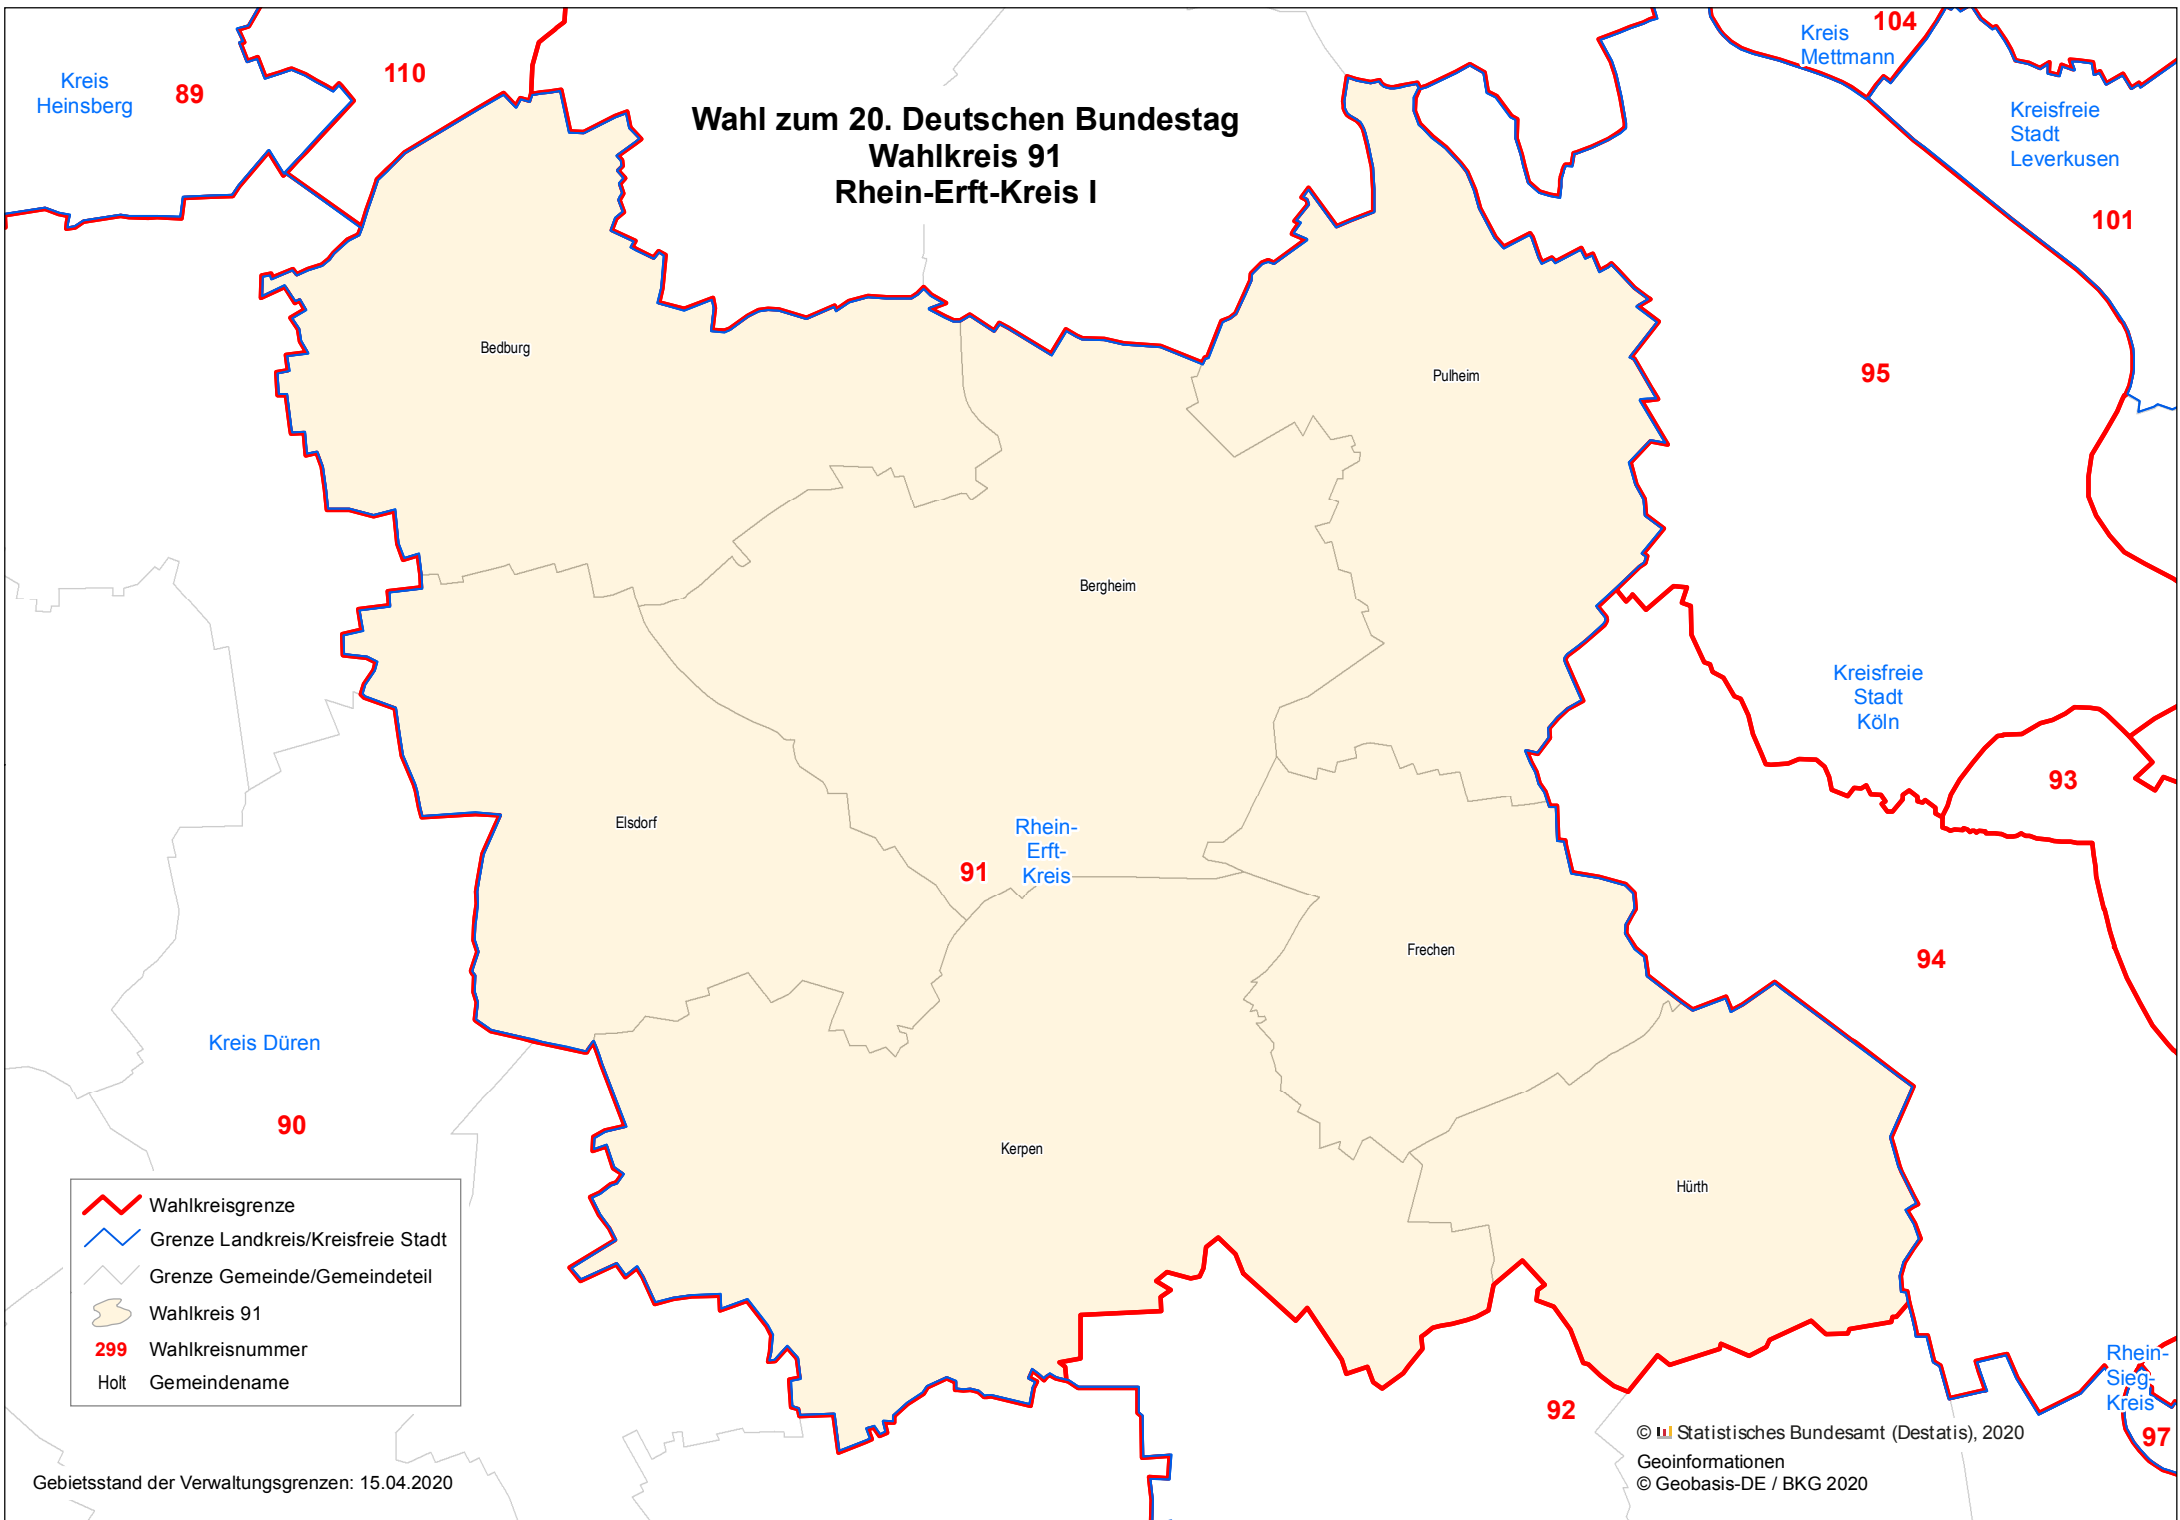

Wahl zum 20. Deutschen Bundestag
Wahlkreis 91
Rhein-Erft-Kreis I

- Wahlkreisgrenze
- Grenze Landkreis/Kreisfreie Stadt
- Grenze Gemeinde/Gemeindeteil
- Wahlkreis 91
- 299** Wahlkreisnummer
- Holt Gemeindename

Gebietsstand der Verwaltungsgrenzen: 15.04.2020

© Statistisches Bundesamt (Destatis), 2020
Geoinformationen
© Geobasis-DE / BKG 2020