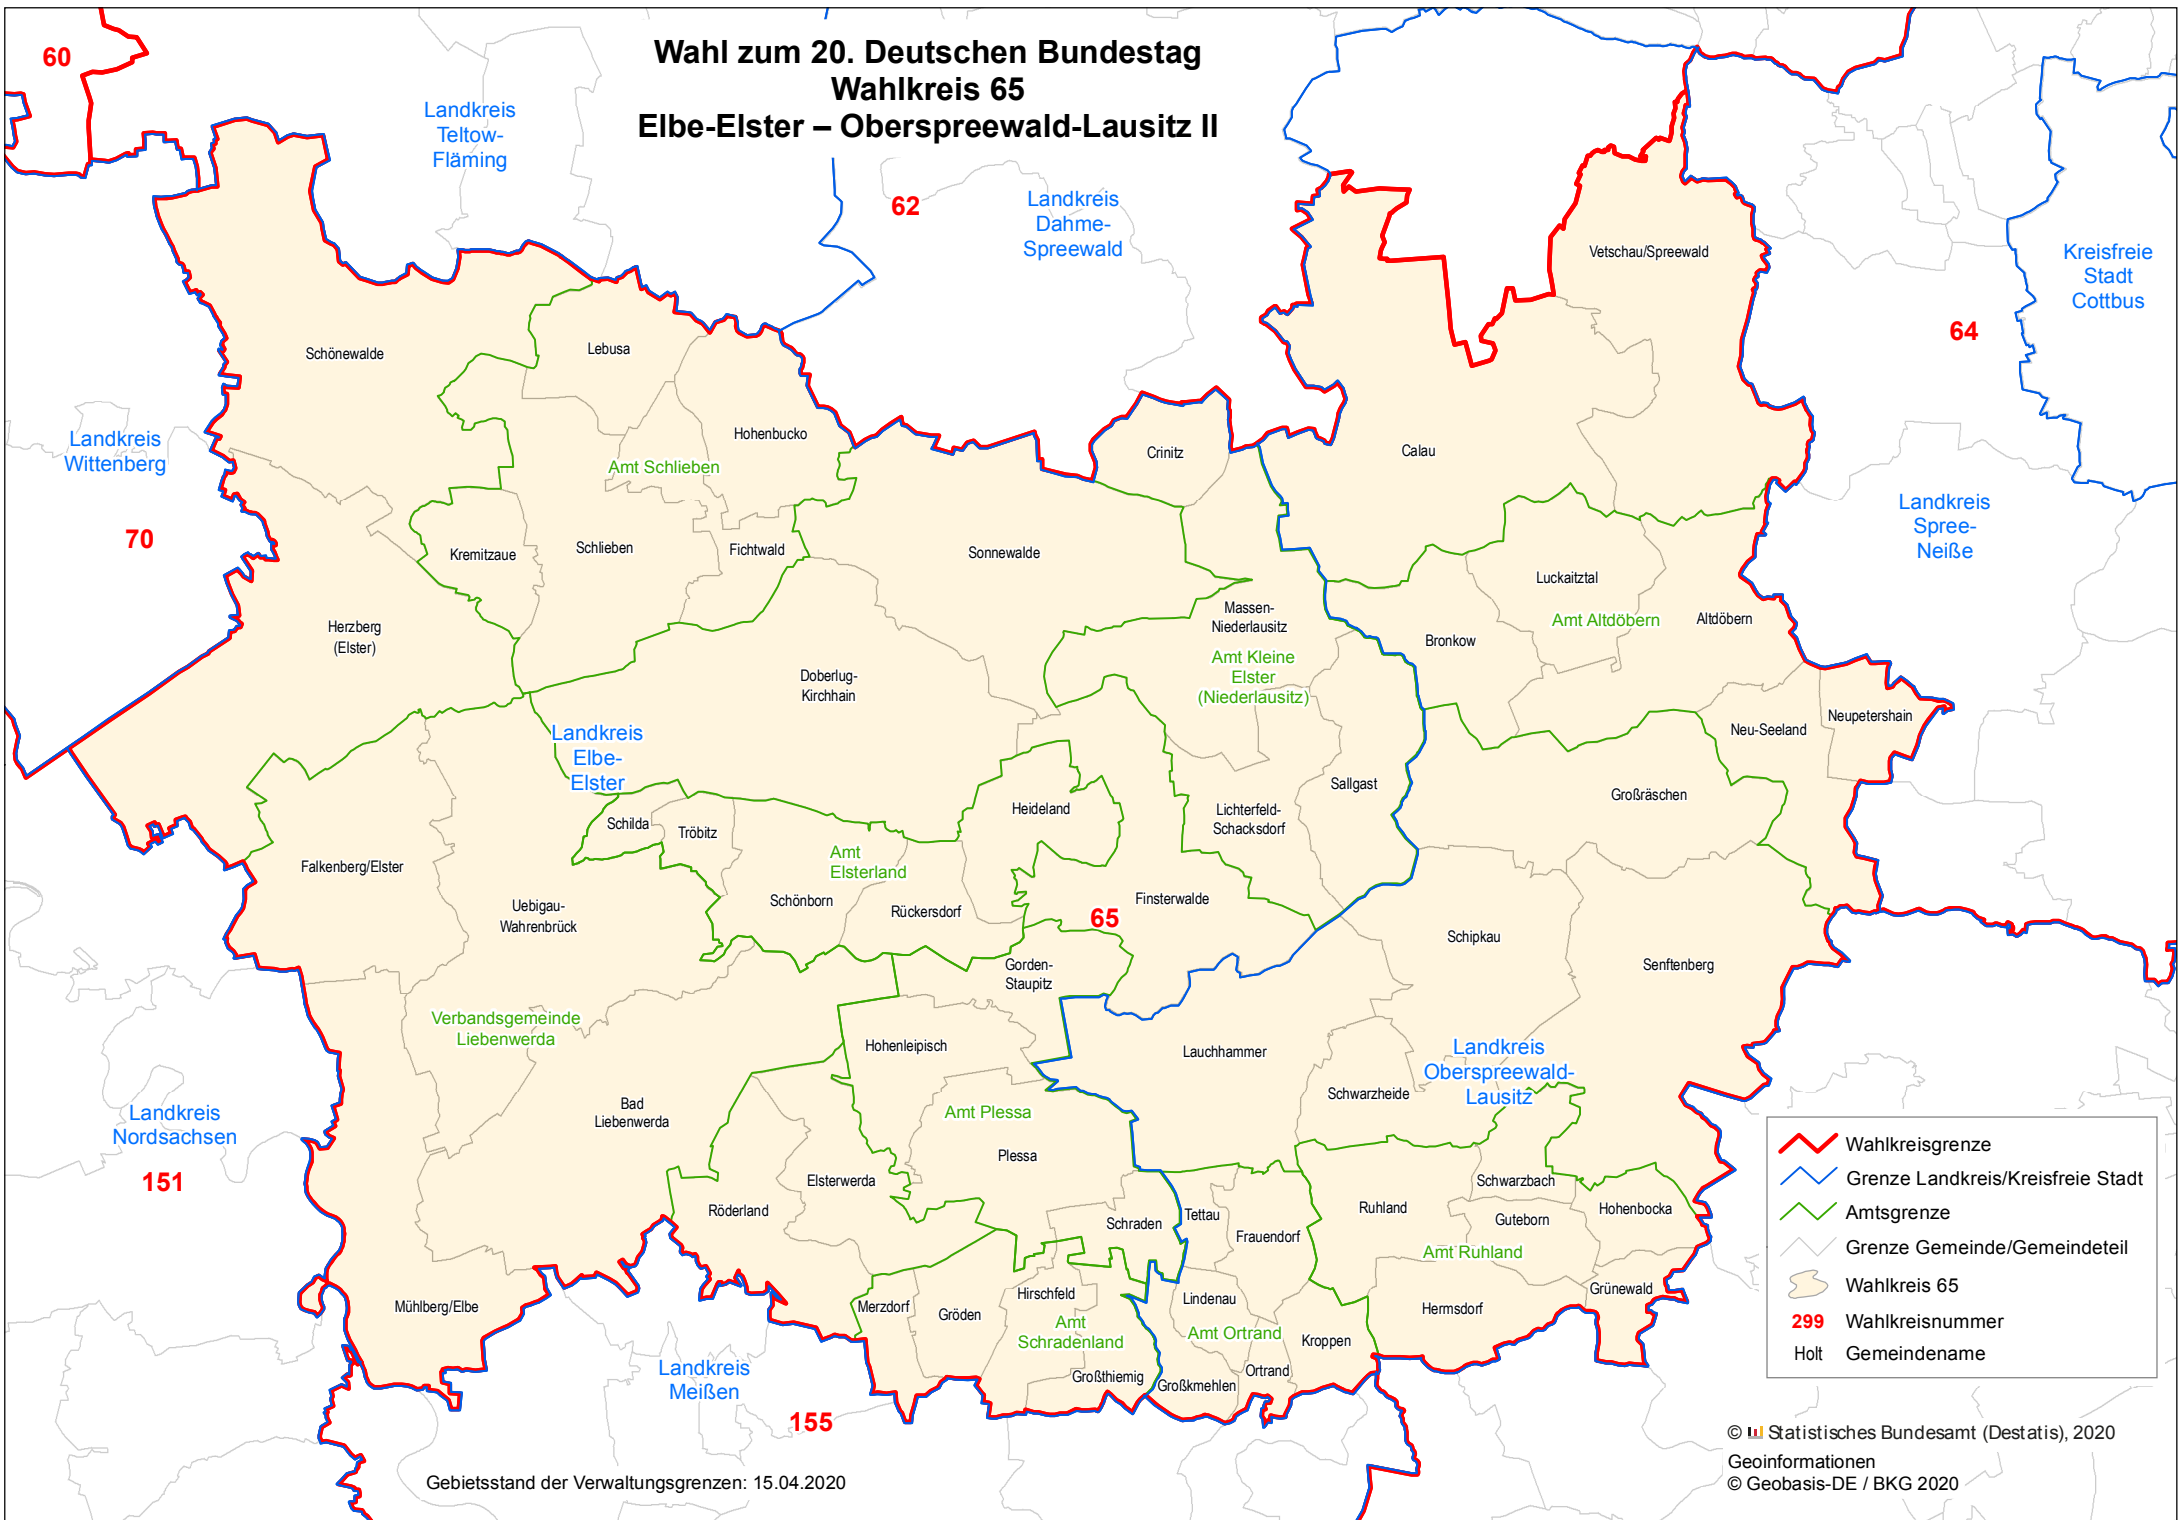

Wahl zum 20. Deutschen Bundestag Wahlkreis 65 Elbe-Elster – Oberspreewald-Lausitz II

	Wahlkreisgrenze
	Grenze Landkreis/Kreisfreie Stadt
	Amtsgrenze
	Grenze Gemeinde/Gemeindeteil
	Wahlkreis 65
	299 Wahlkreisnummer
	Holt Gemeindegrenze

Gebietsstand der Verwaltungsgrenzen: 15.04.2020