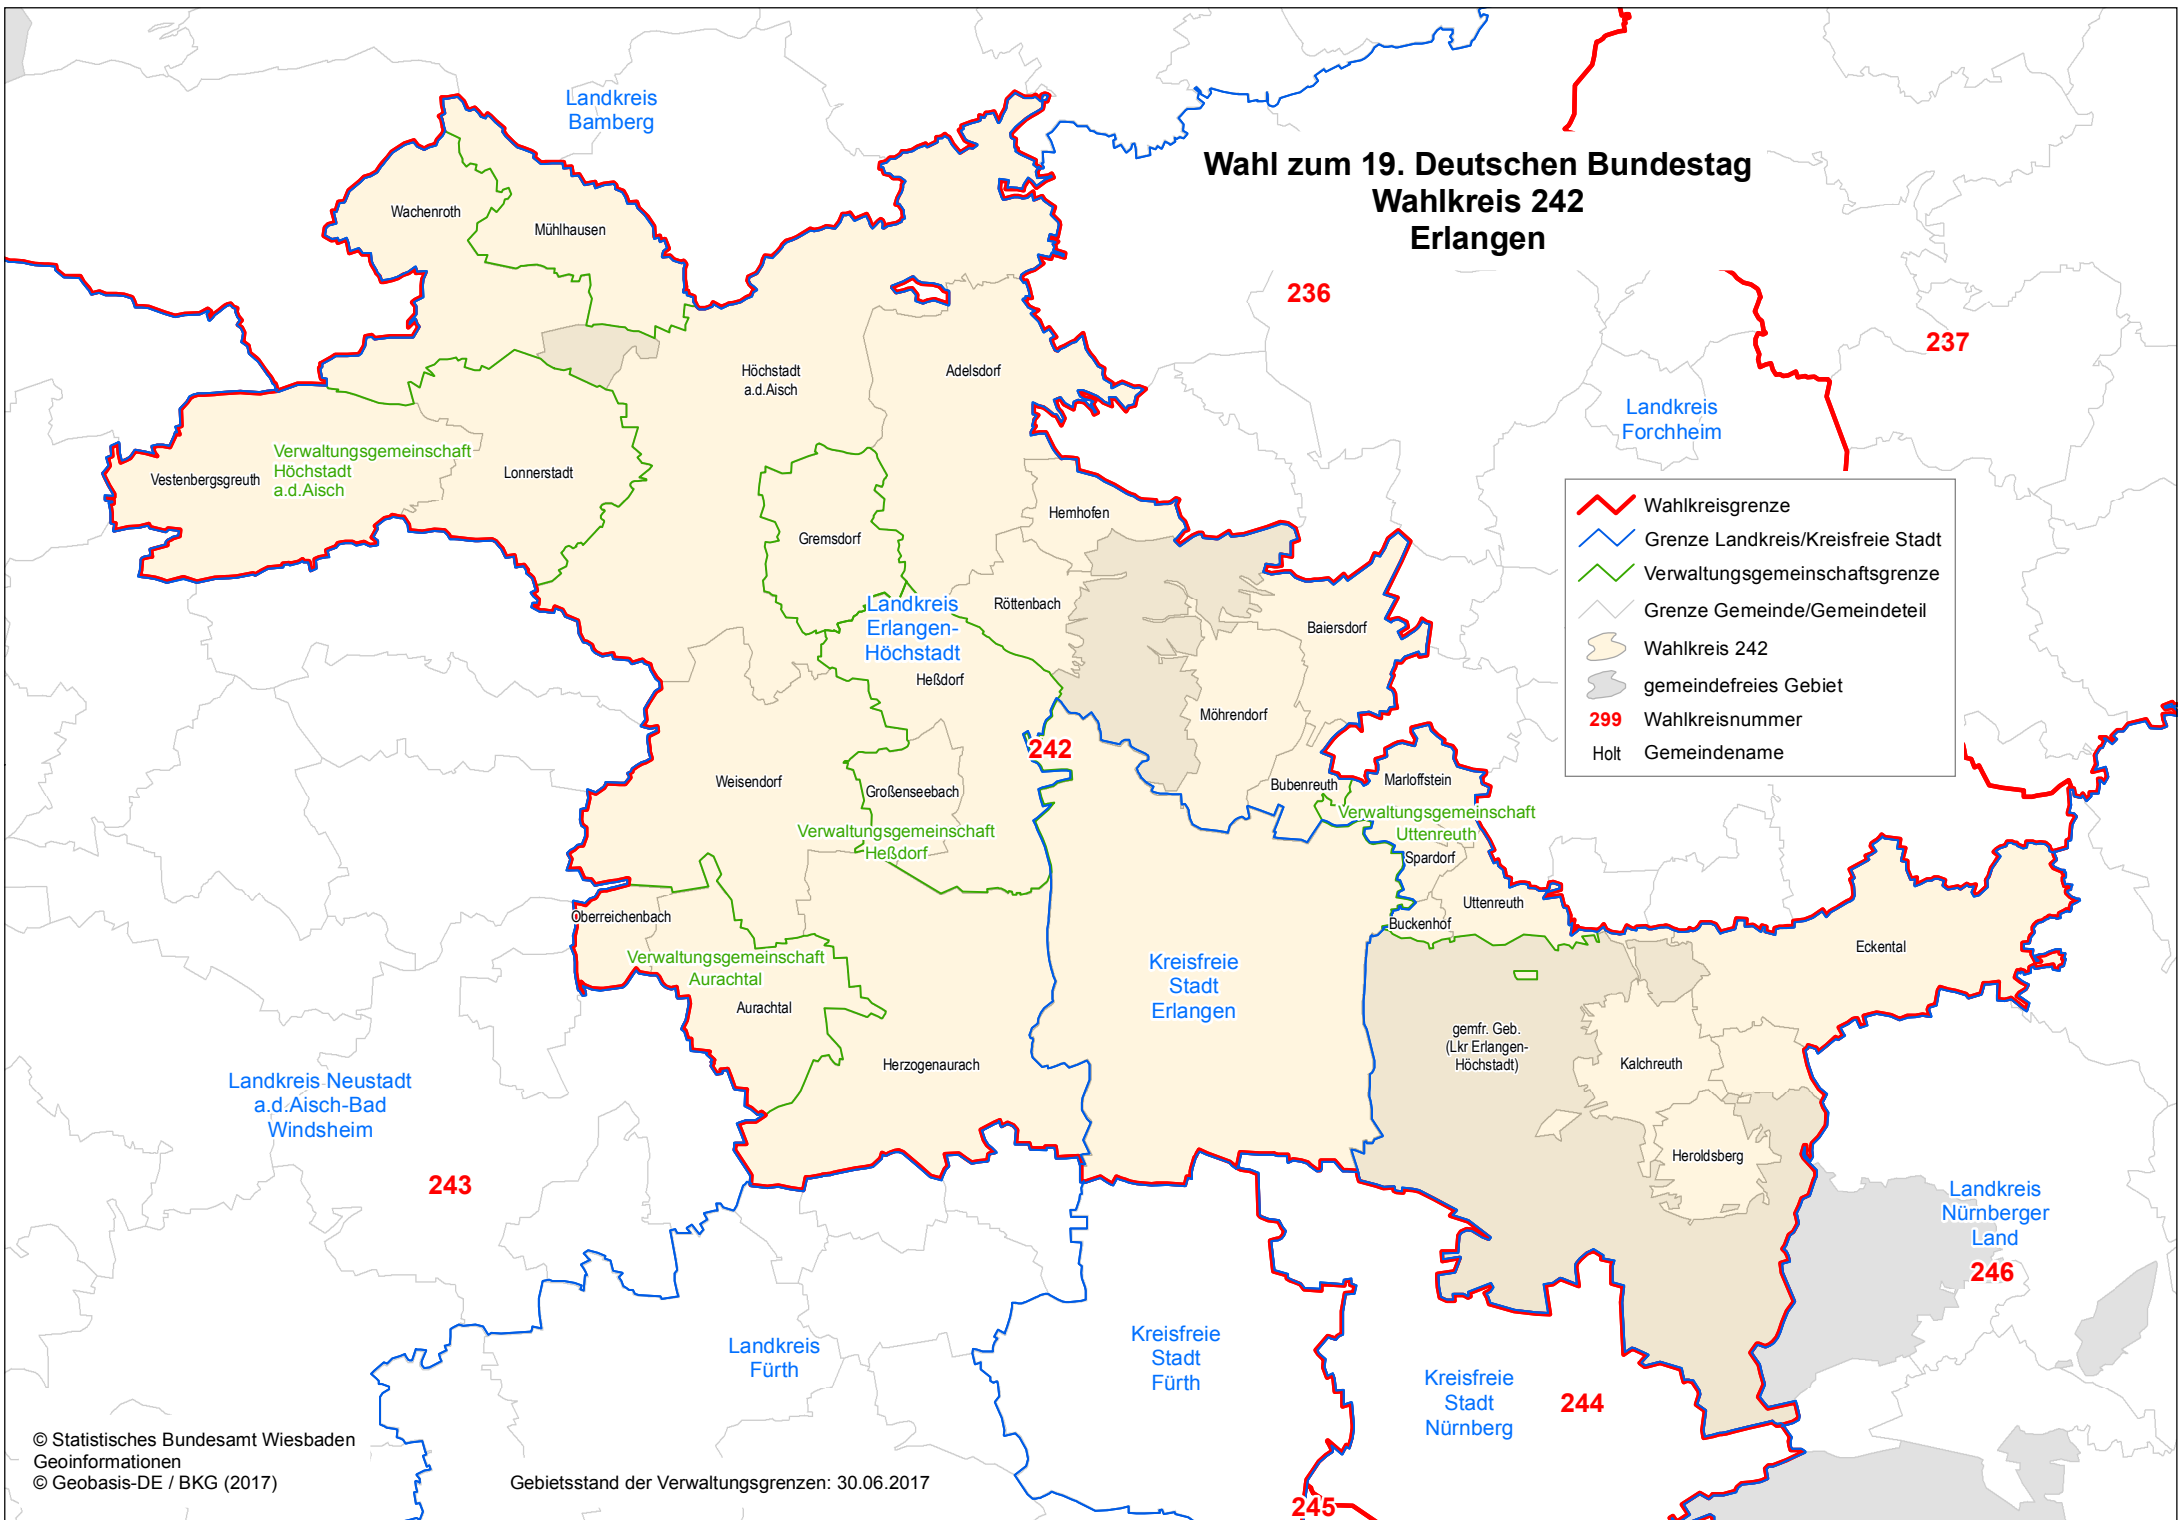

Wahl zum 19. Deutschen Bundestag Wahlkreis 242 Erlangen

	Wahlkreisgrenze
	Grenze Landkreis/Kreisfreie Stadt
	Verwaltungsgemeinschaftsgrenze
	Grenze Gemeinde/Gemeindeteil
	Wahlkreis 242
	gemeindefreies Gebiet
	Wahlkreisnummer
	Holt Gemeindegname