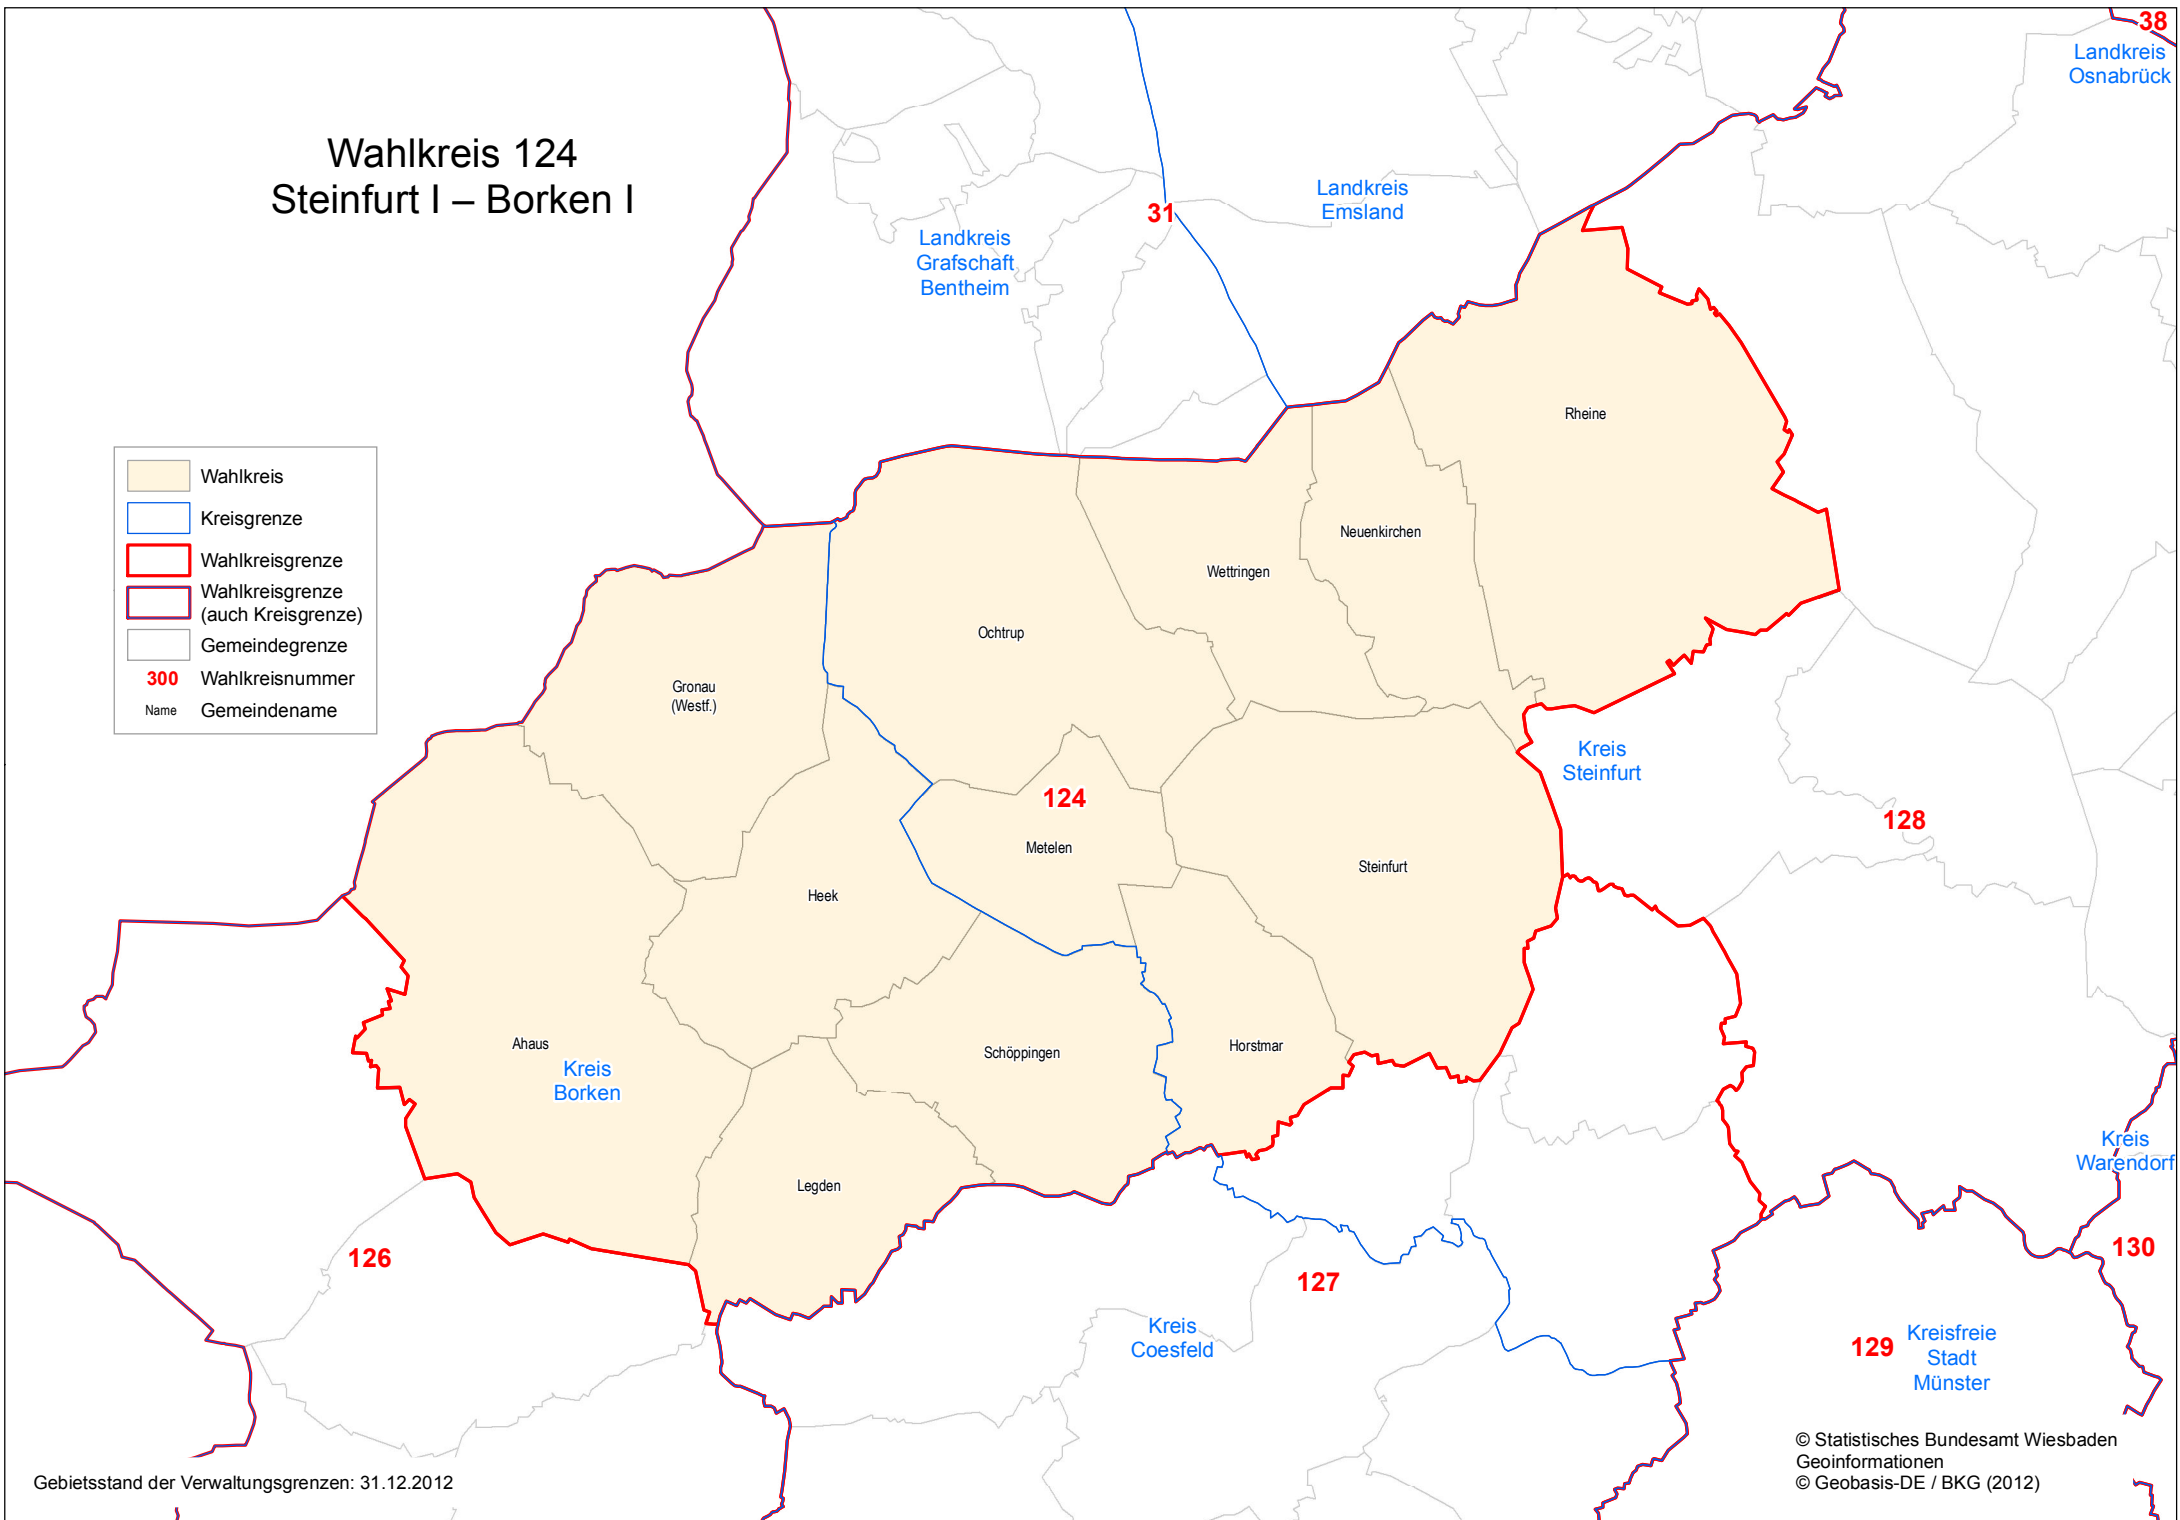

# Wahlkreis 124 Steinfurt I – Borken I

	Wahlkreis
	Kreisgrenze
	Wahlkreisgrenze
	Wahlkreisgrenze (auch Kreisgrenze)
	Gemeindegrenze
<b>300</b>	Wahlkreisnummer
Name	Gemeindegrenze

Gebietsstand der Verwaltungsgrenzen: 31.12.2012

© Statistisches Bundesamt Wiesbaden  
 Geoinformationen  
 © Geobasis-DE / BKG (2012)