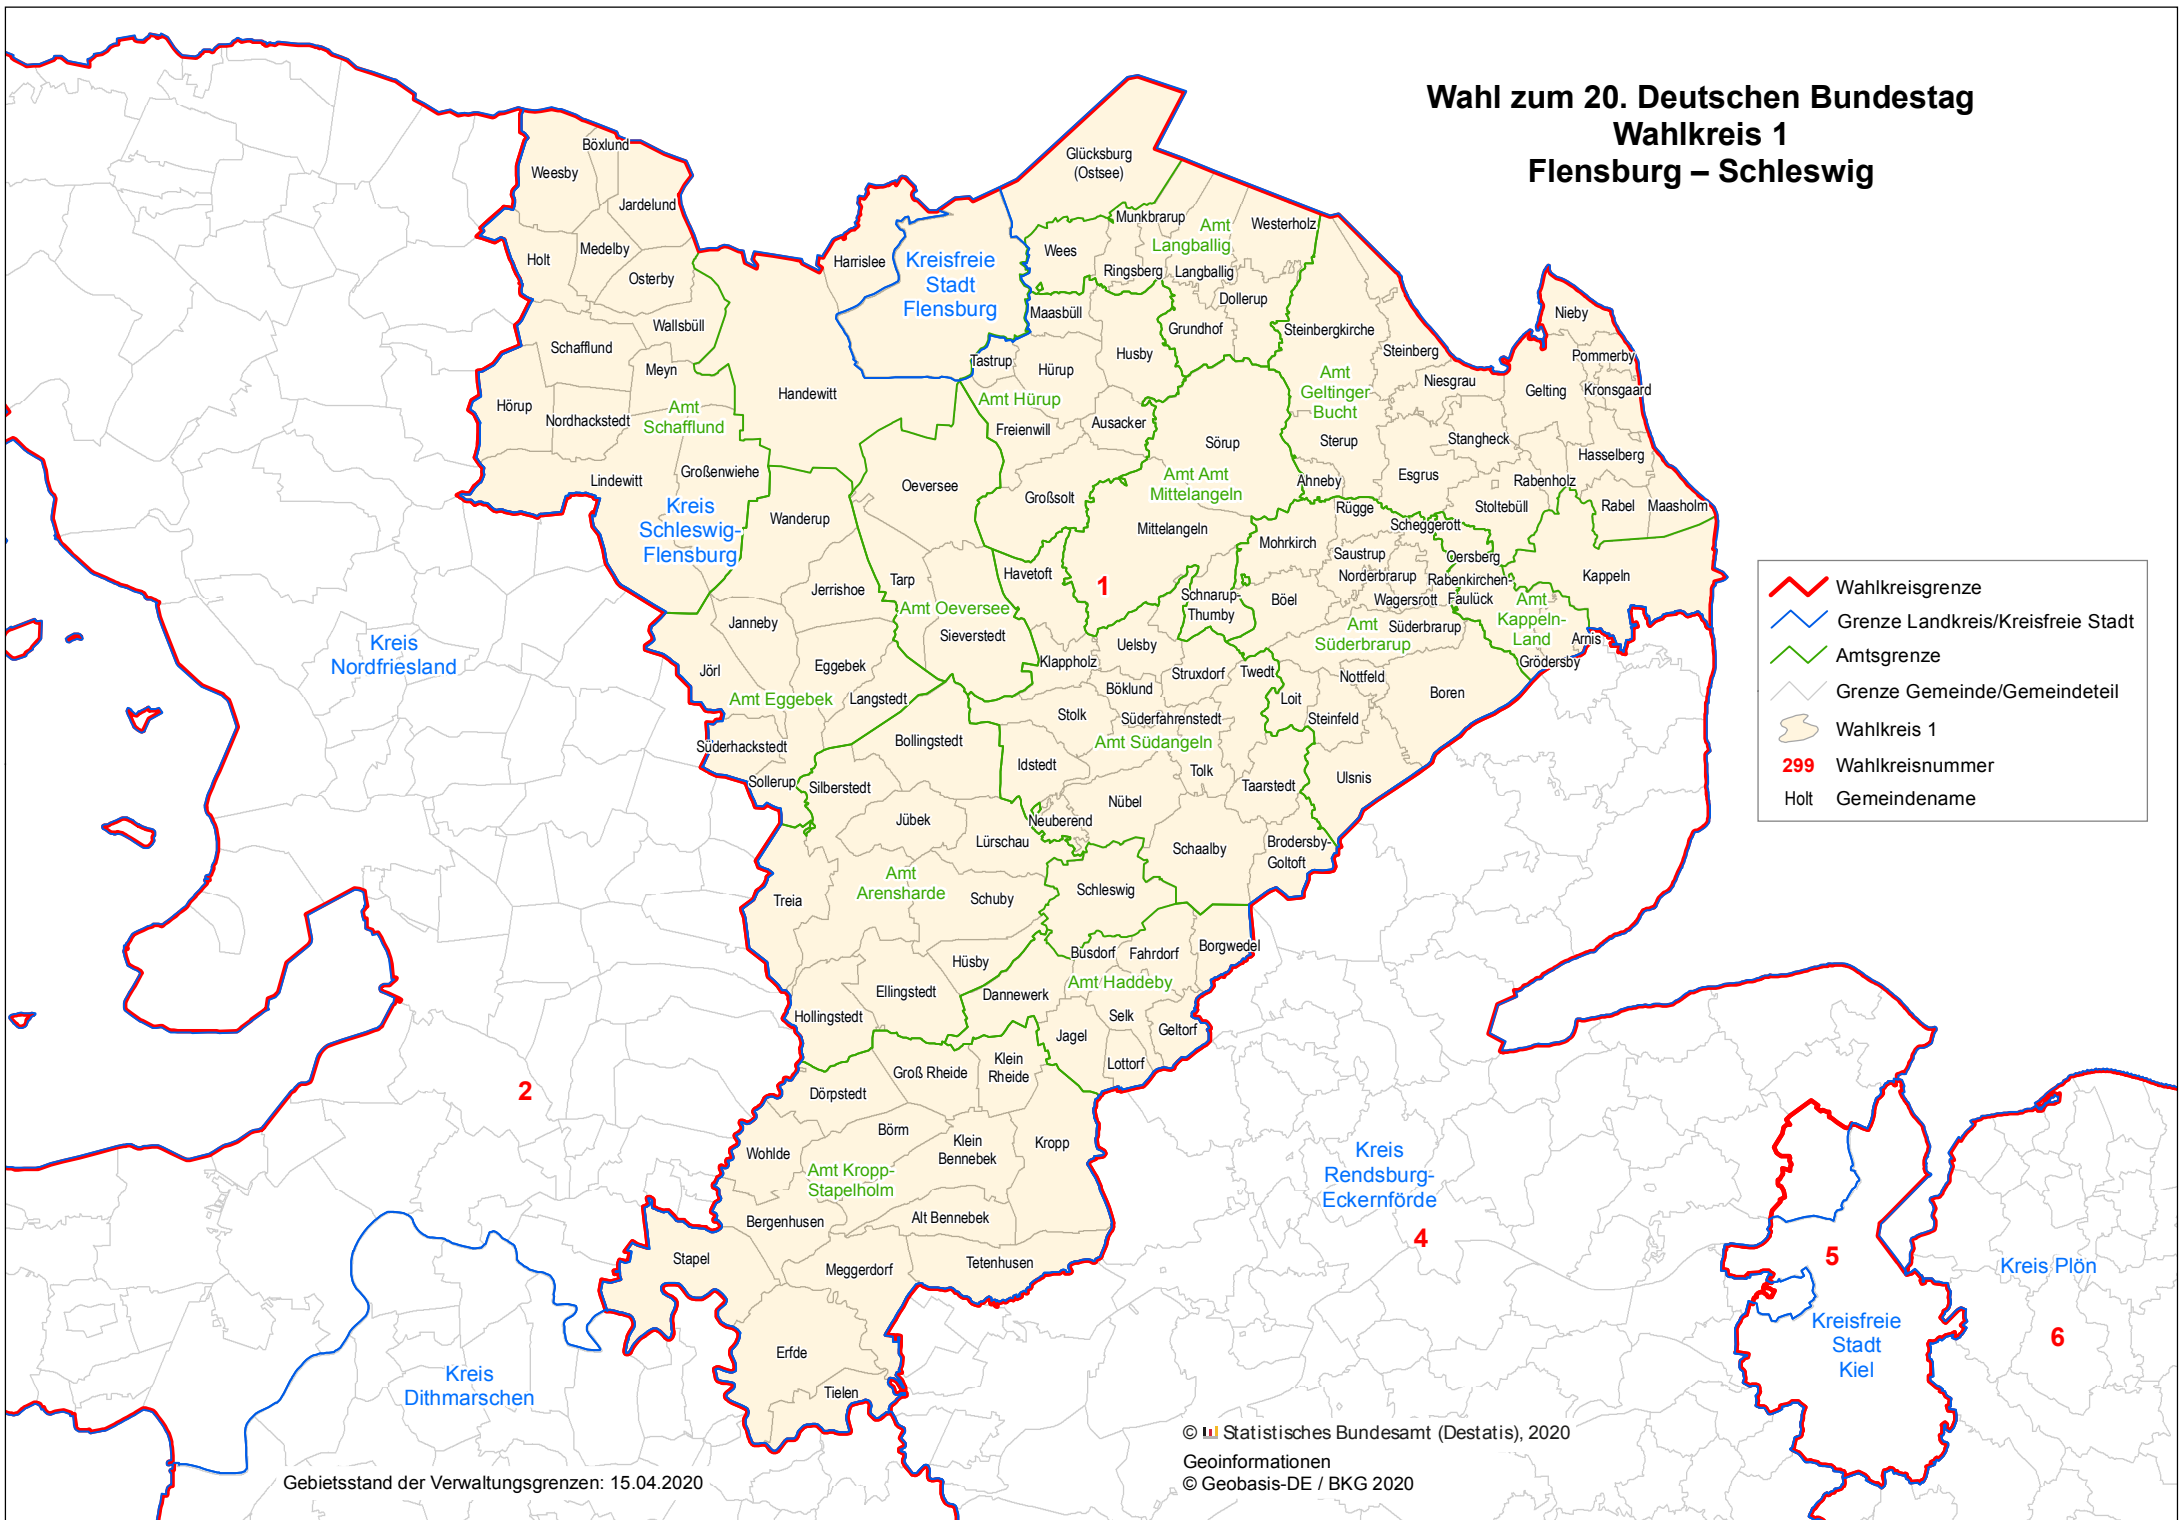

Wahl zum 20. Deutschen Bundestag

Wahlkreis 1

Flensburg – Schleswig

-  Wahlkreisgrenze
-  Grenze Landkreis/Kreisfreie Stadt
-  Amtsgrenze
-  Grenze Gemeinde/Gemeindeteil
-  Wahlkreis 1
-  299 Wahlkreisnummer
-  Holt Gemeindegname

Gebietsstand der Verwaltungsgrenzen: 15.04.2020

© Statistisches Bundesamt (Destatis), 2020
 Geoinformationen
 © Geobasis-DE / BKG 2020