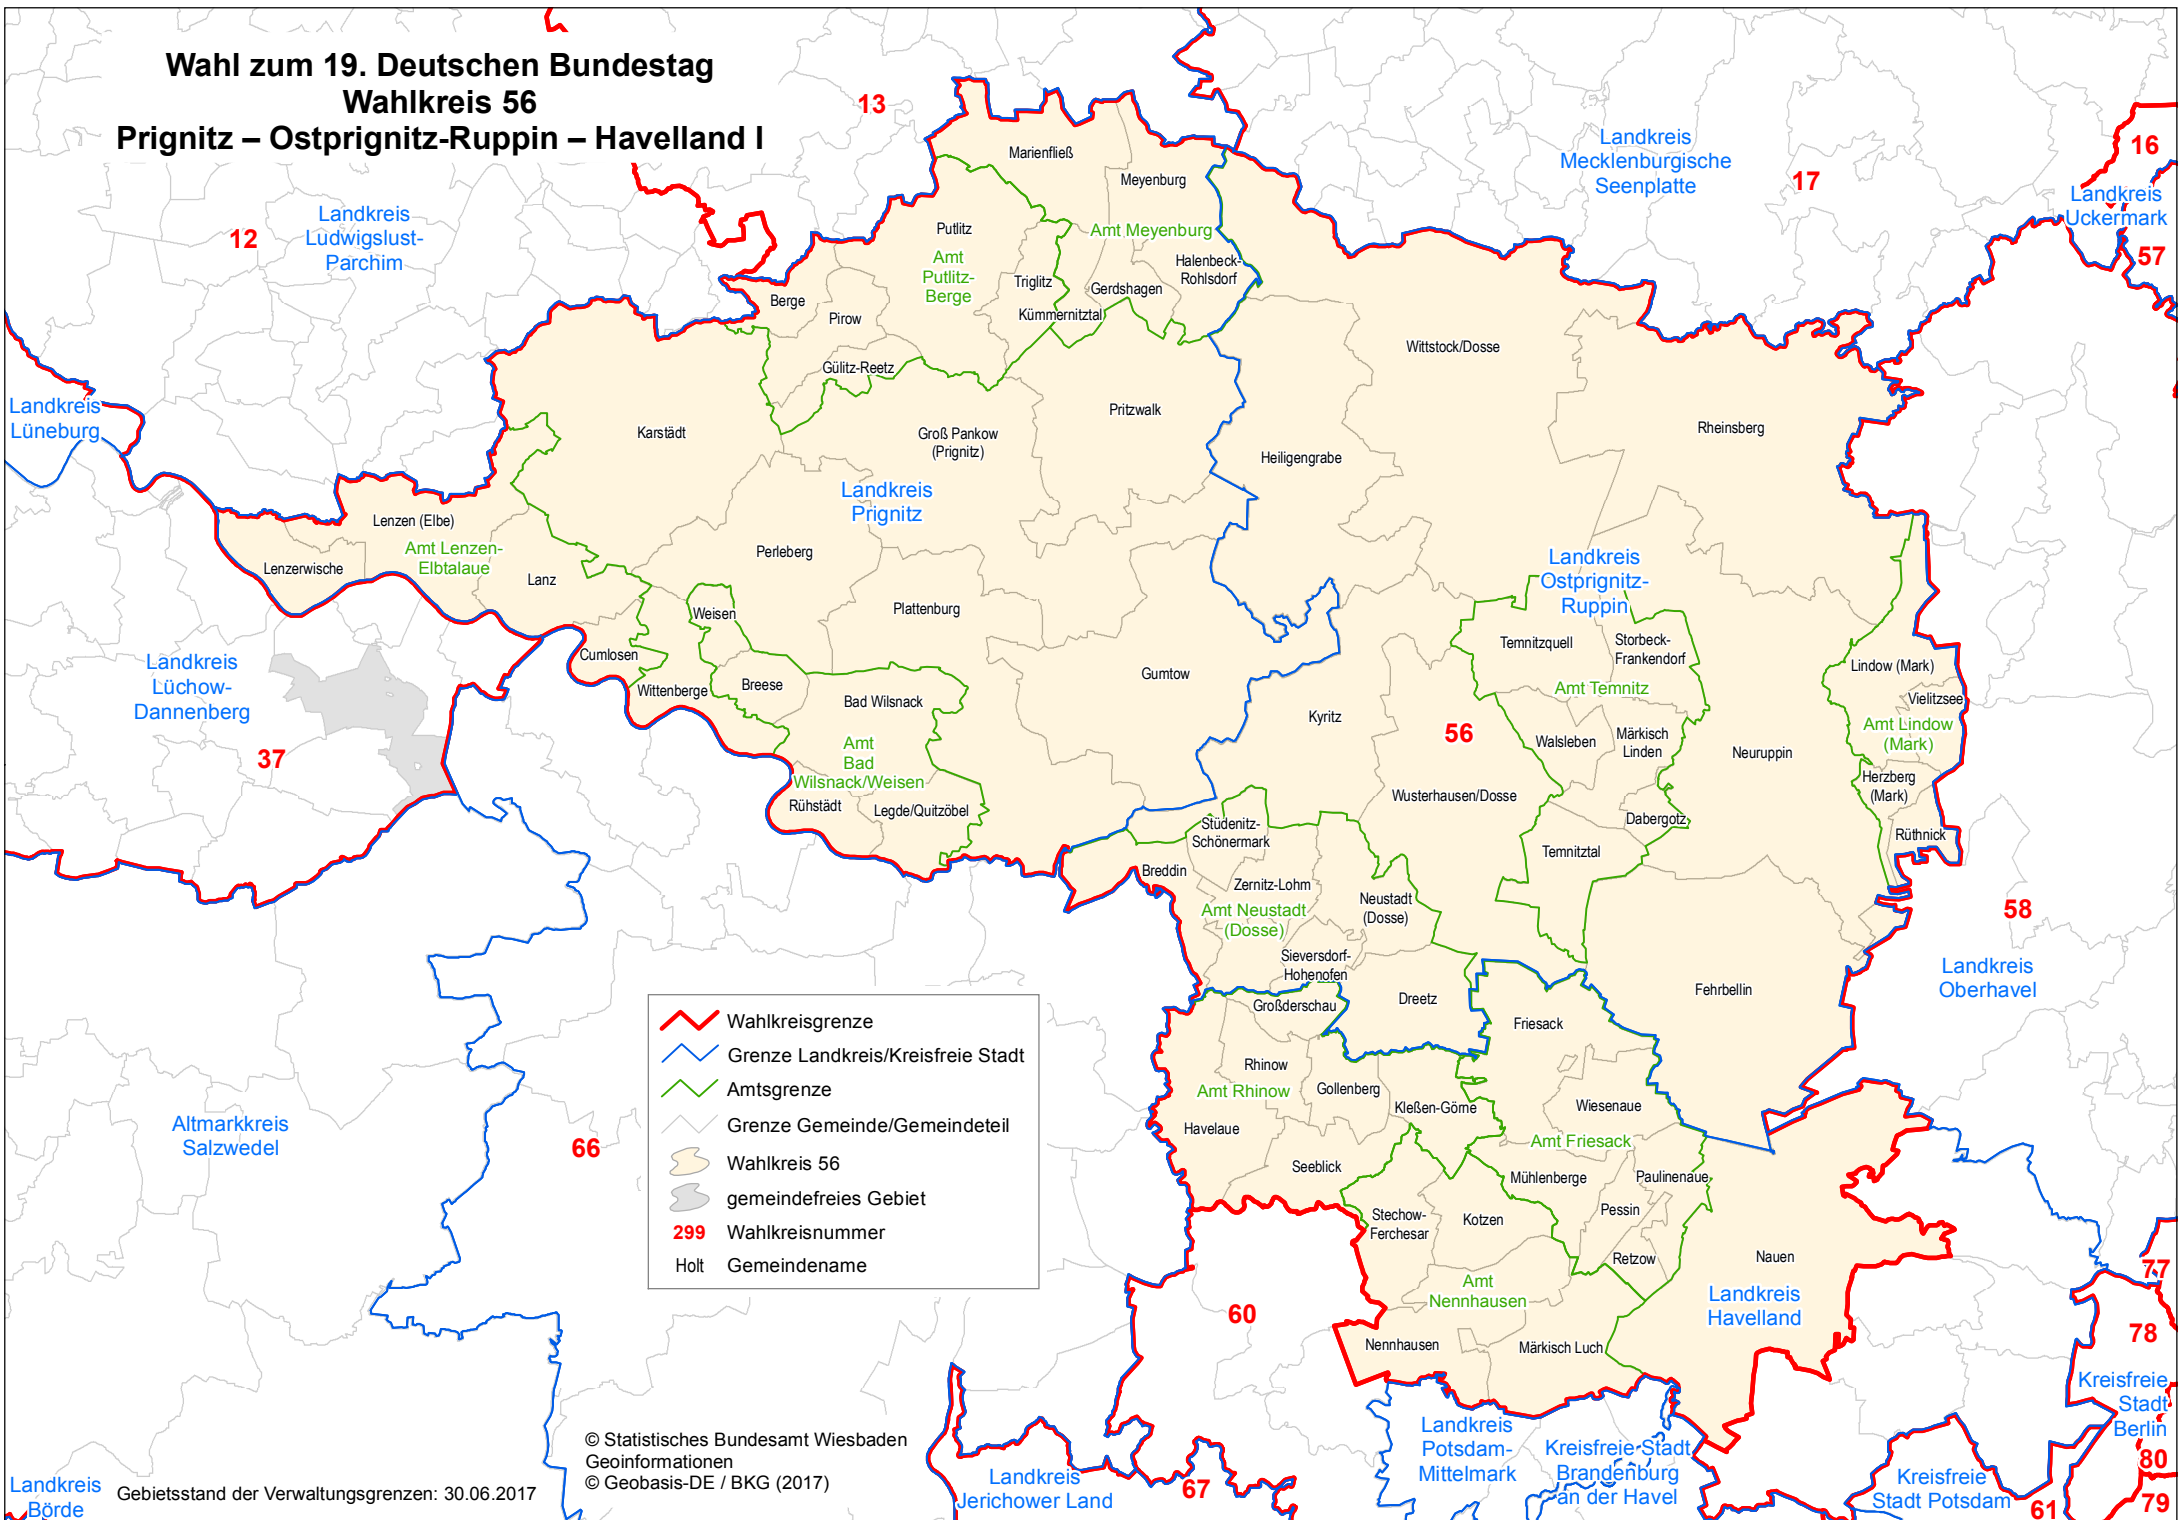

# Wahl zum 19. Deutschen Bundestag

## Wahlkreis 56

### Prignitz – Ostprignitz-Ruppin – Havelland I

-  Wahlkreisgrenze
-  Grenze Landkreis/Kreisfreie Stadt
-  Amtsgrenze
-  Grenze Gemeinde/Gemeindeteil
-  Wahlkreis 56
-  gemeindefreies Gebiet
-  299 Wahlkreisnummer
-  Holt Gemeindefname

Landkreis Lüchow-Dannenberg

Landkreis Mecklenburgische Seenplatte

Landkreis Uckermark

Landkreis Oberhavel

Altmarkkreis Salzwedel