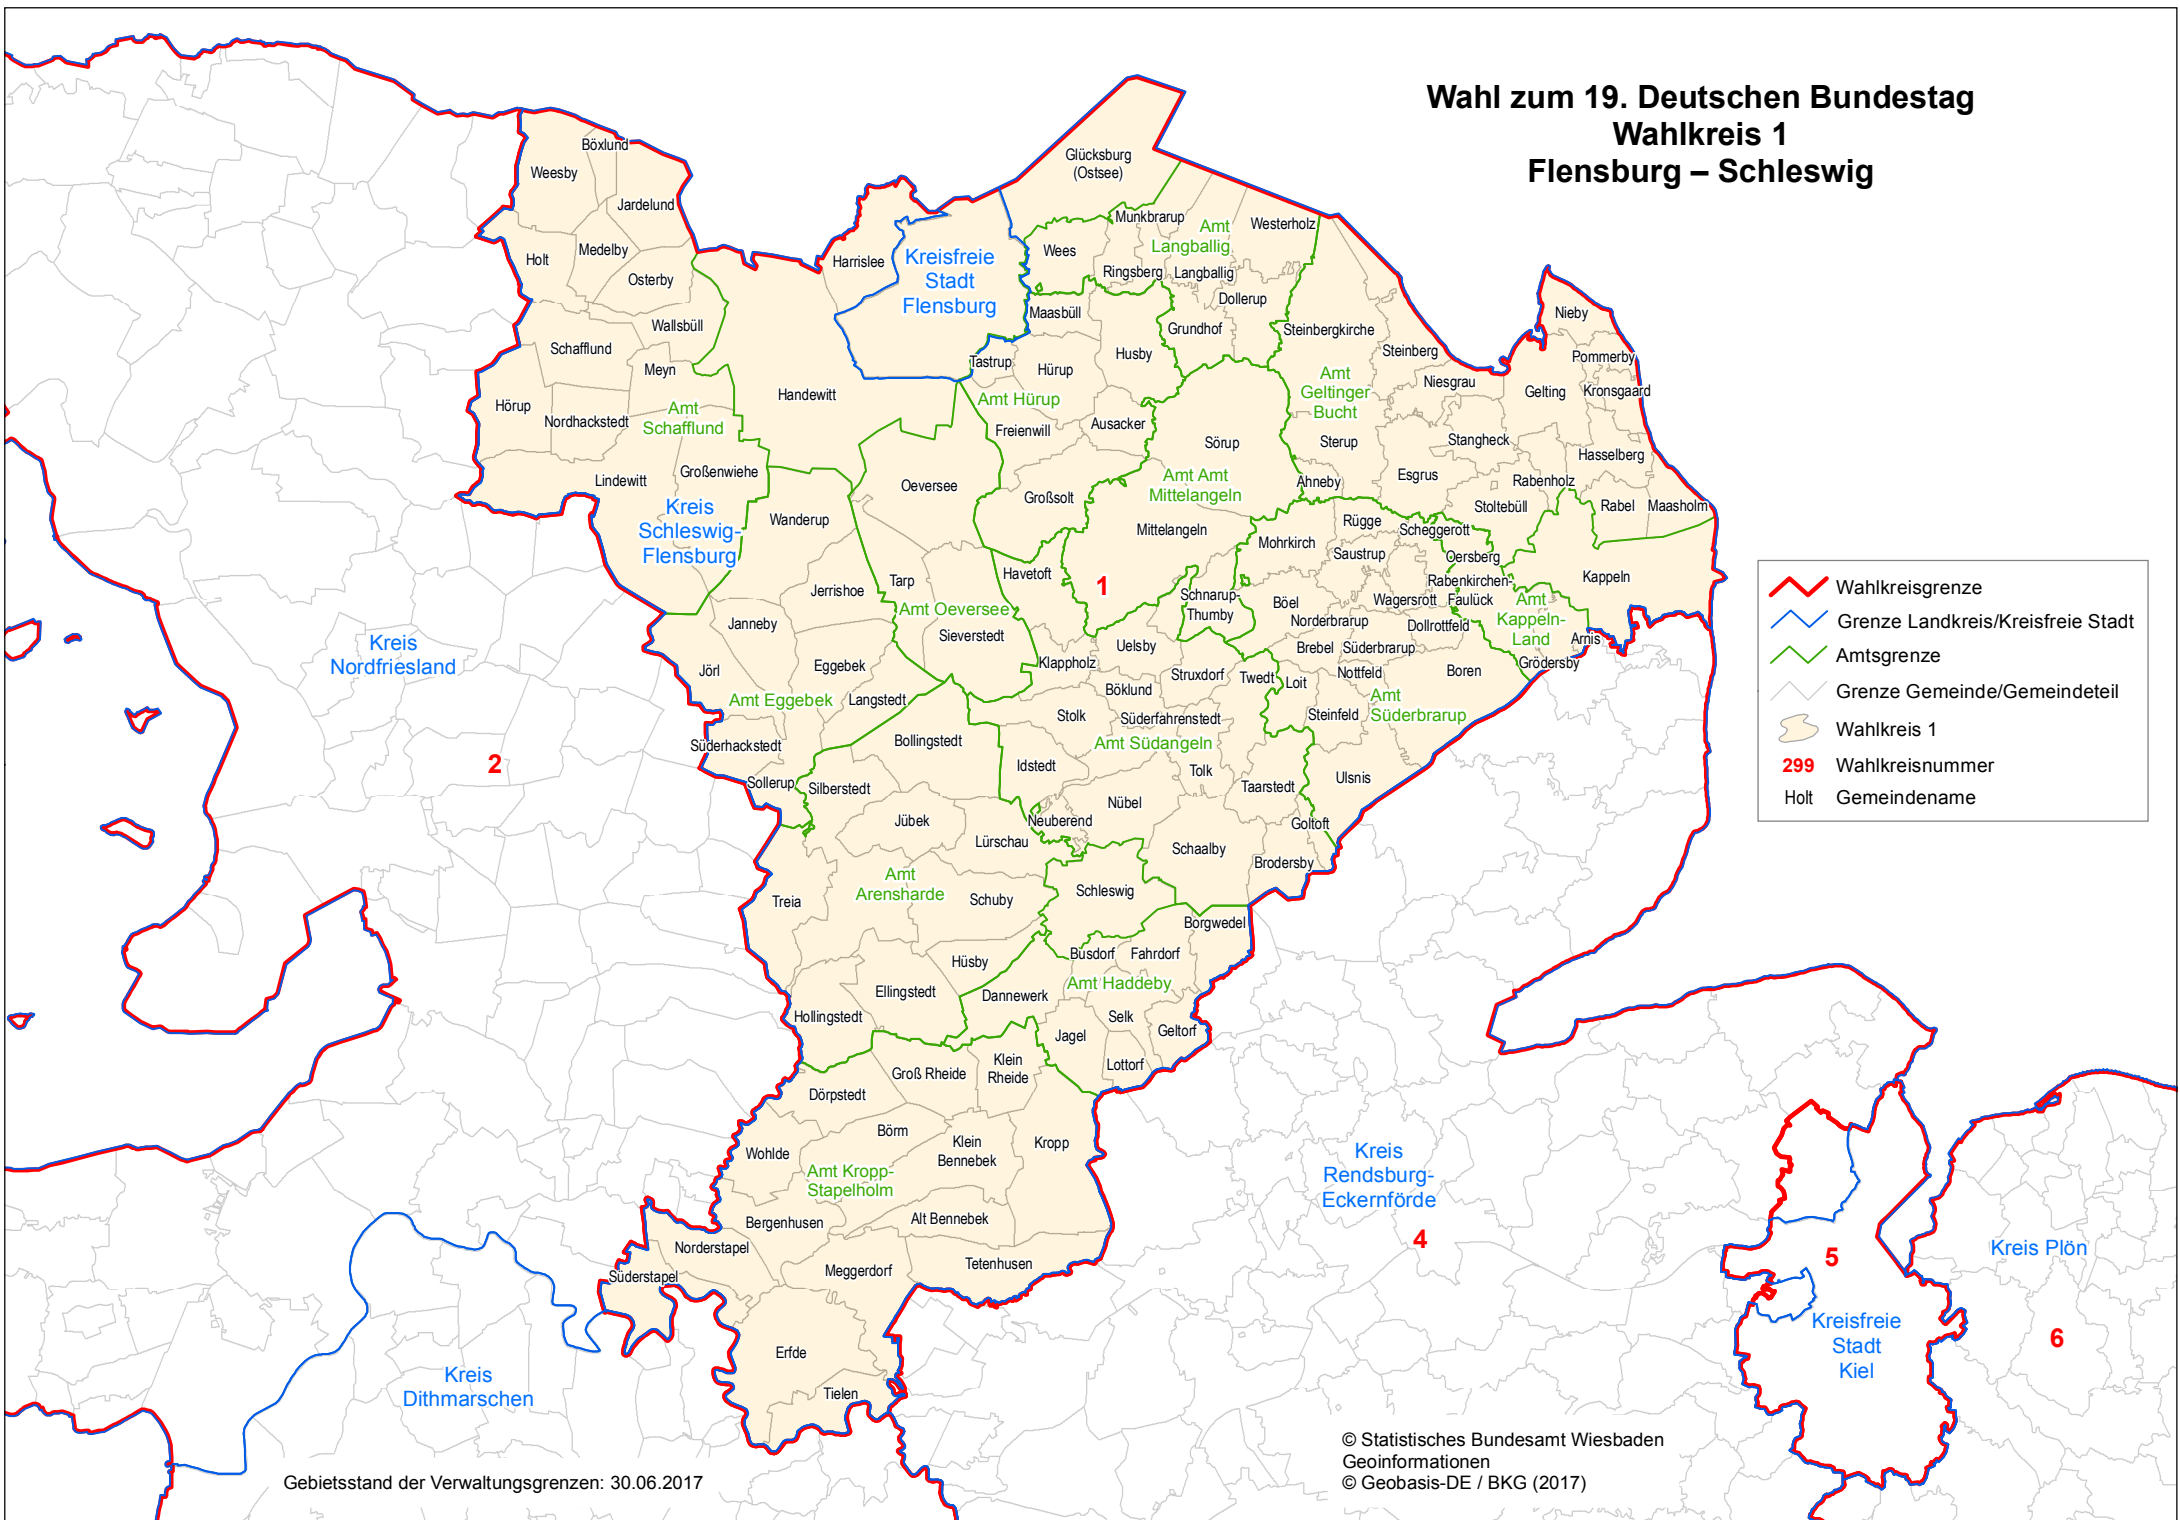

Wahl zum 19. Deutschen Bundestag

Wahlkreis 1

Flensburg – Schleswig

- Wahlkreisgrenze
- Grenze Landkreis/Kreisfreie Stadt
- Amtsgrenze
- Grenze Gemeinde/Gemeindeteil
- Wahlkreis 1
- 299 Wahlkreisnummer
- Holt Gemeindegrenze

Gebietsstand der Verwaltungsgrenzen: 30.06.2017

© Statistisches Bundesamt Wiesbaden
 Geoinformationen
 © Geobasis-DE / BKG (2017)