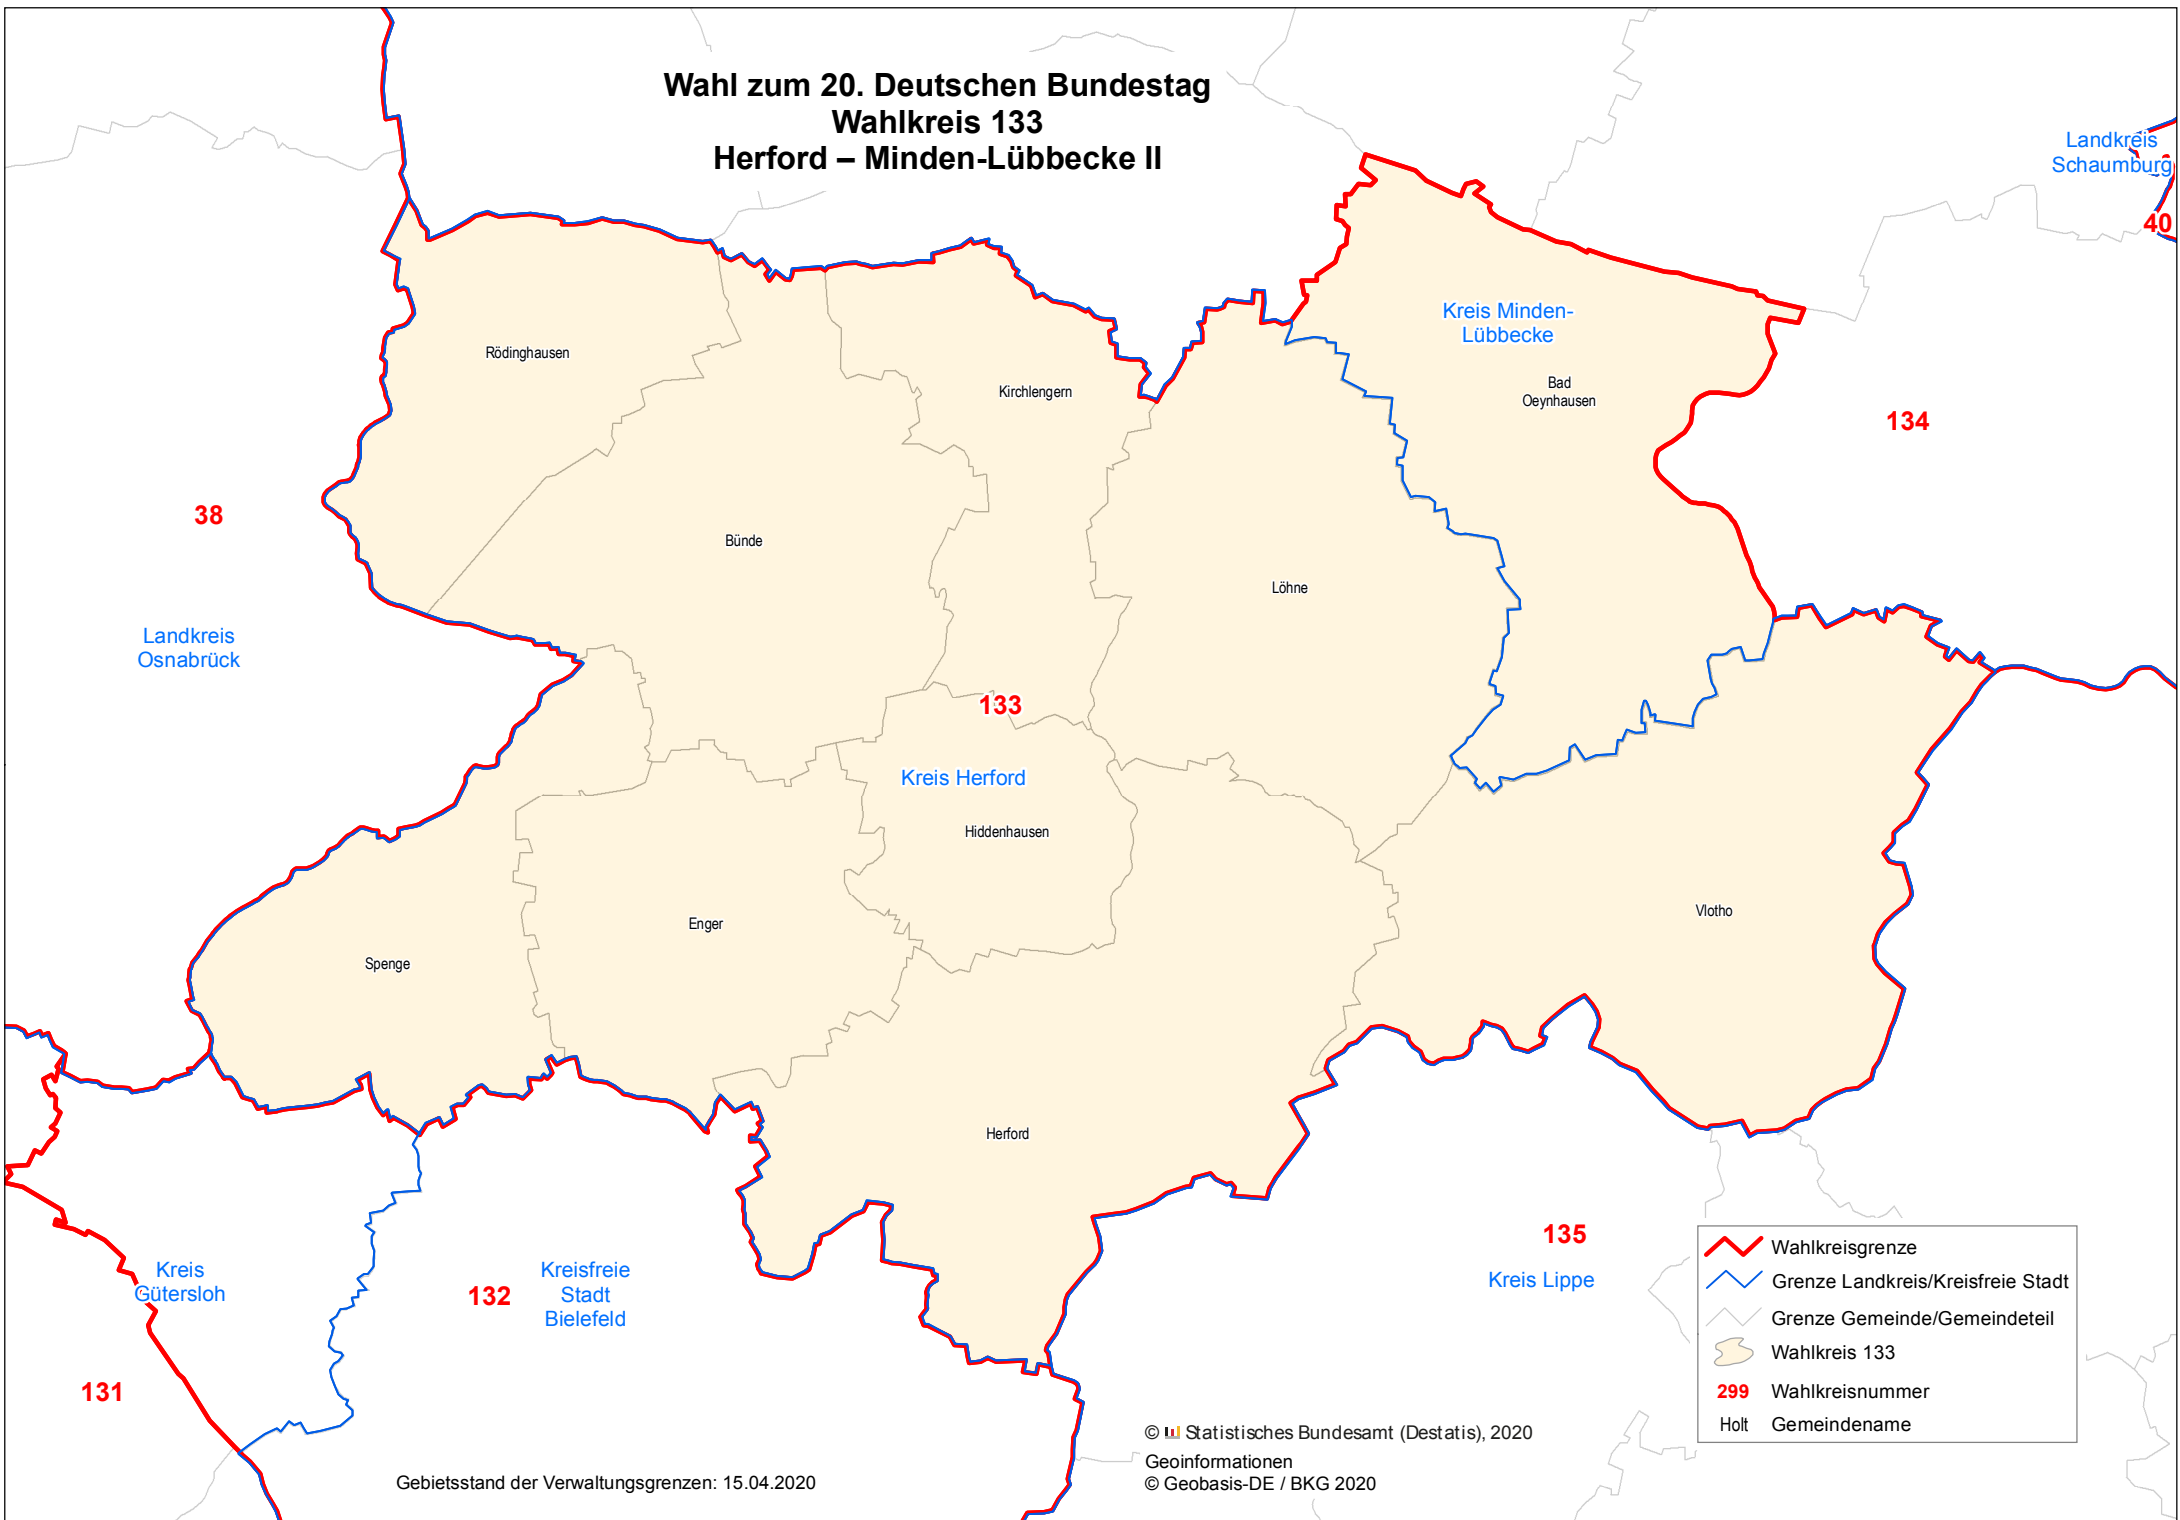

Wahl zum 20. Deutschen Bundestag Wahlkreis 133 Herford – Minden-Lübbecke II

38

Landkreis
Osnabrück

40

Landkreis
Schaumburg

134

Kreis Minden-
Lübbecke

133

Kreis Herford

135

Kreis Lippe

132

Kreisfreie
Stadt
Bielefeld

131

Kreis
Gütersloh

	Wahlkreisgrenze
	Grenze Landkreis/Kreisfreie Stadt
	Grenze Gemeinde/Gemeindeteil
	Wahlkreis 133
	Wahlkreisnummer
	Holt Gemeindegemeinde

© Statistisches Bundesamt (Destatis), 2020
Geoinformationen
© Geobasis-DE / BKG 2020

Gebietsstand der Verwaltungsgrenzen: 15.04.2020