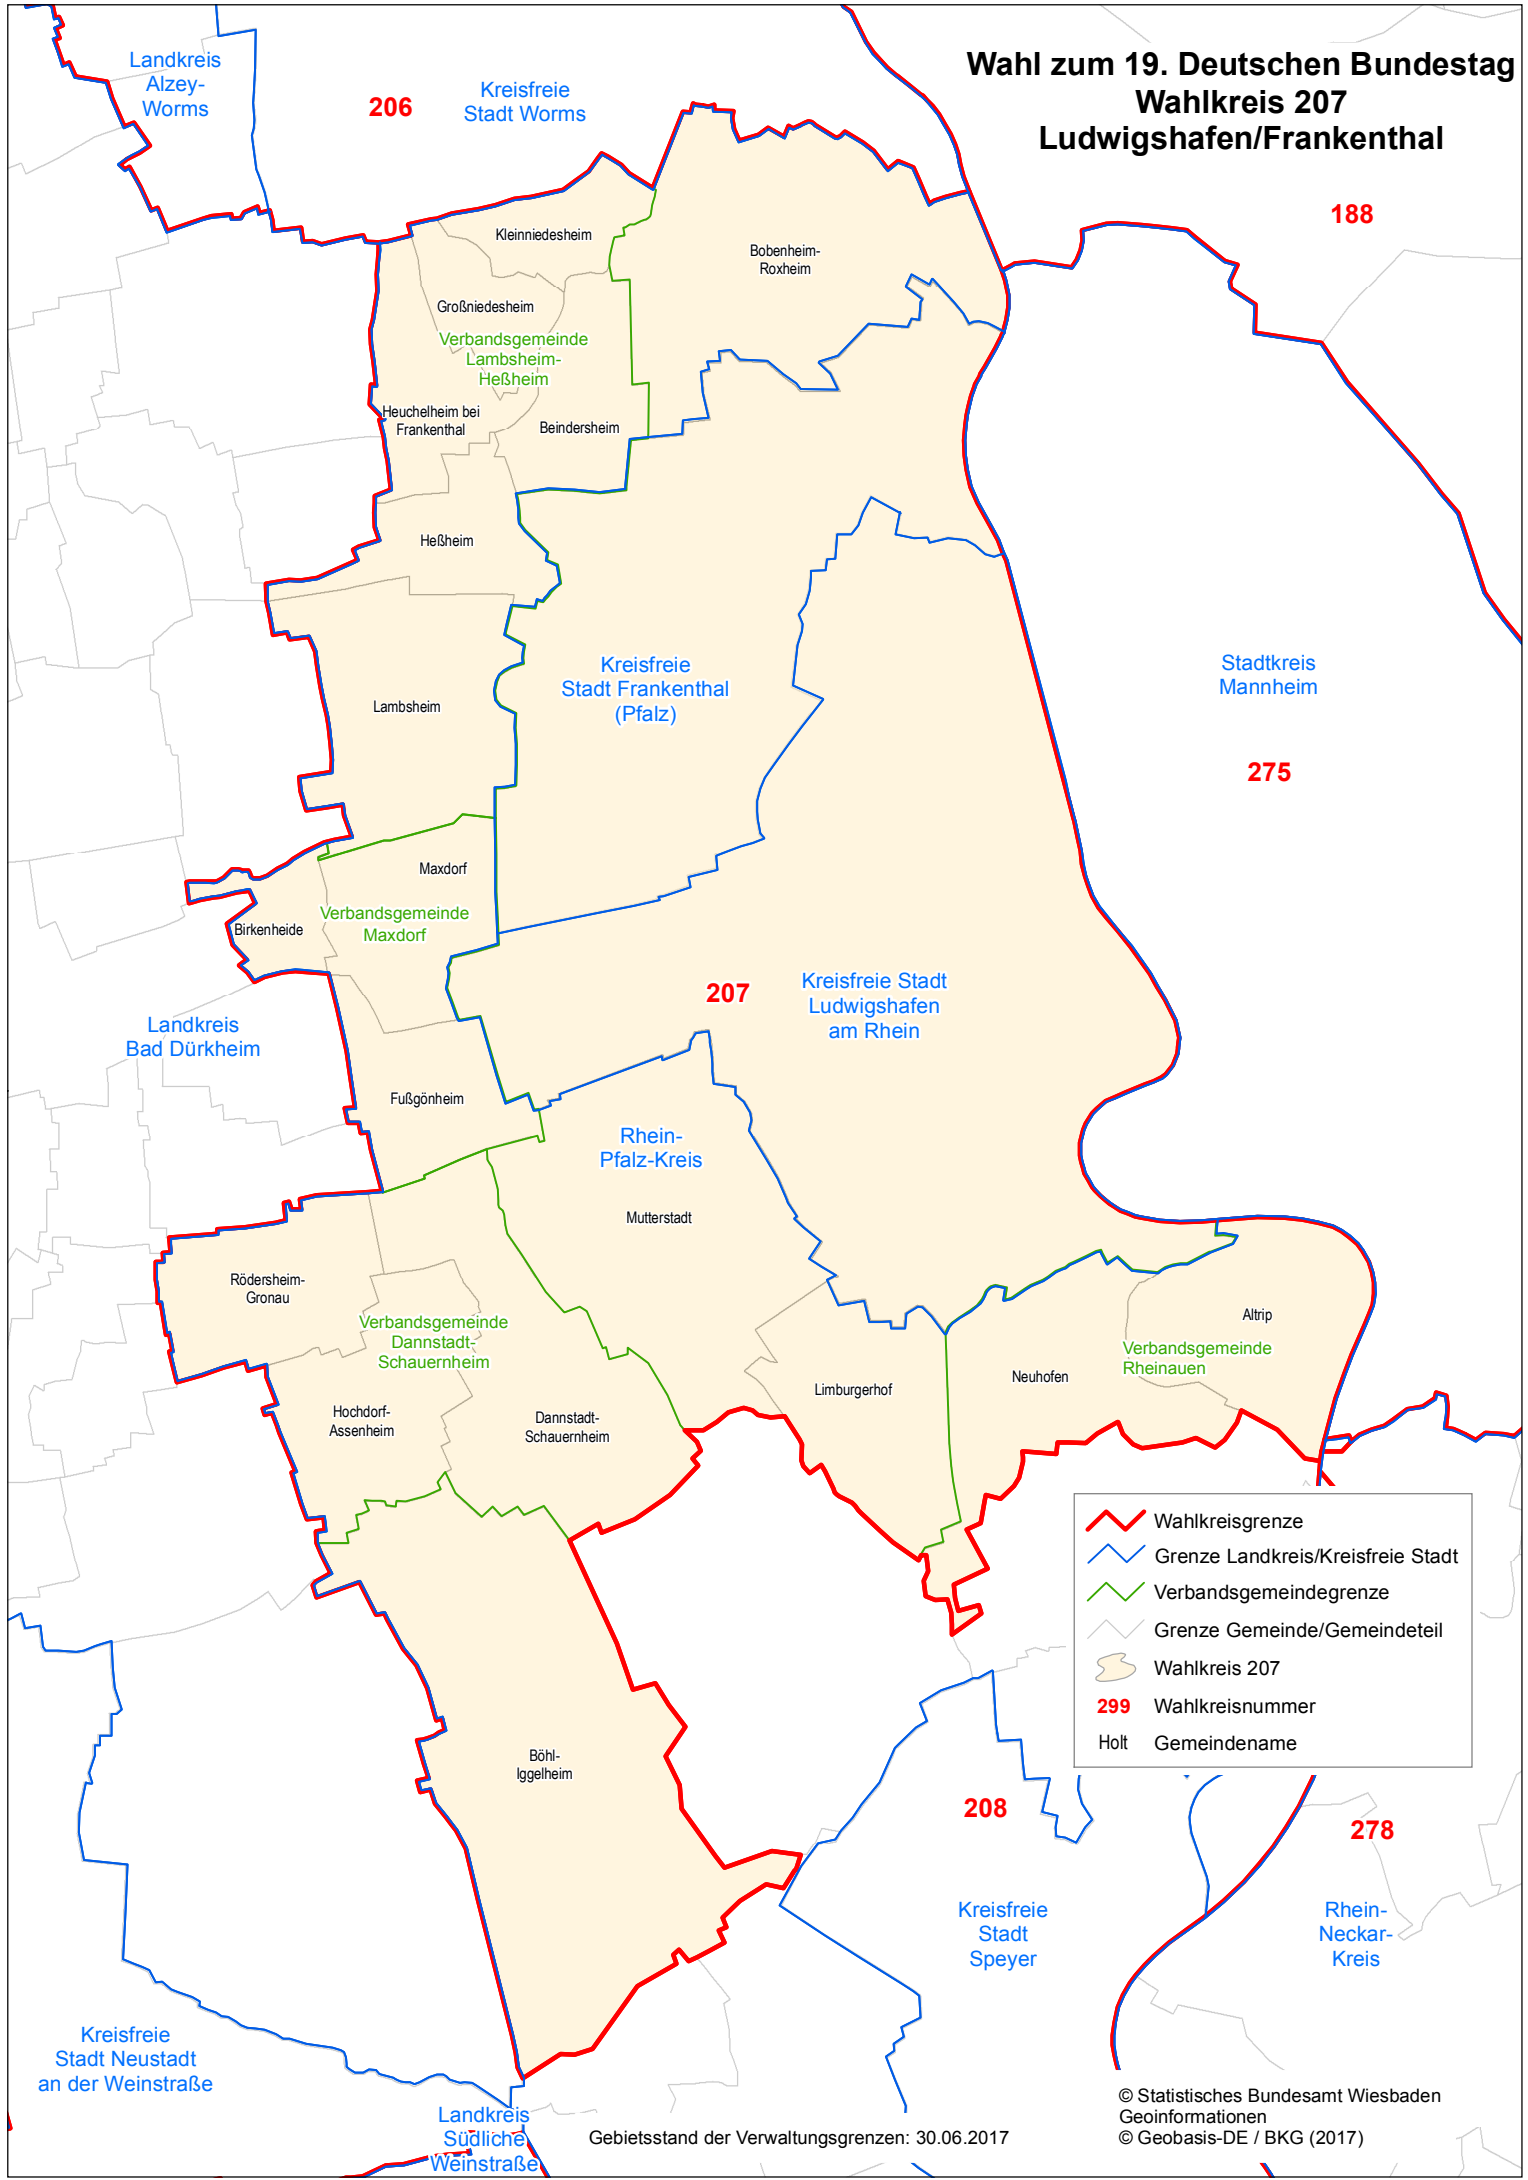

# Wahl zum 19. Deutschen Bundestag Wahlkreis 207 Ludwigshafen/Frankenthal

	Wahlkreisgrenze
	Grenze Landkreis/Kreisfreie Stadt
	Verbandsgemeindengrenze
	Grenze Gemeinde/Gemeindeteil
	Wahlkreis 207
<b>299</b>	Wahlkreisnummer
Holt	Gemeindenname

Gebietsstand der Verwaltungsgrenzen: 30.06.2017