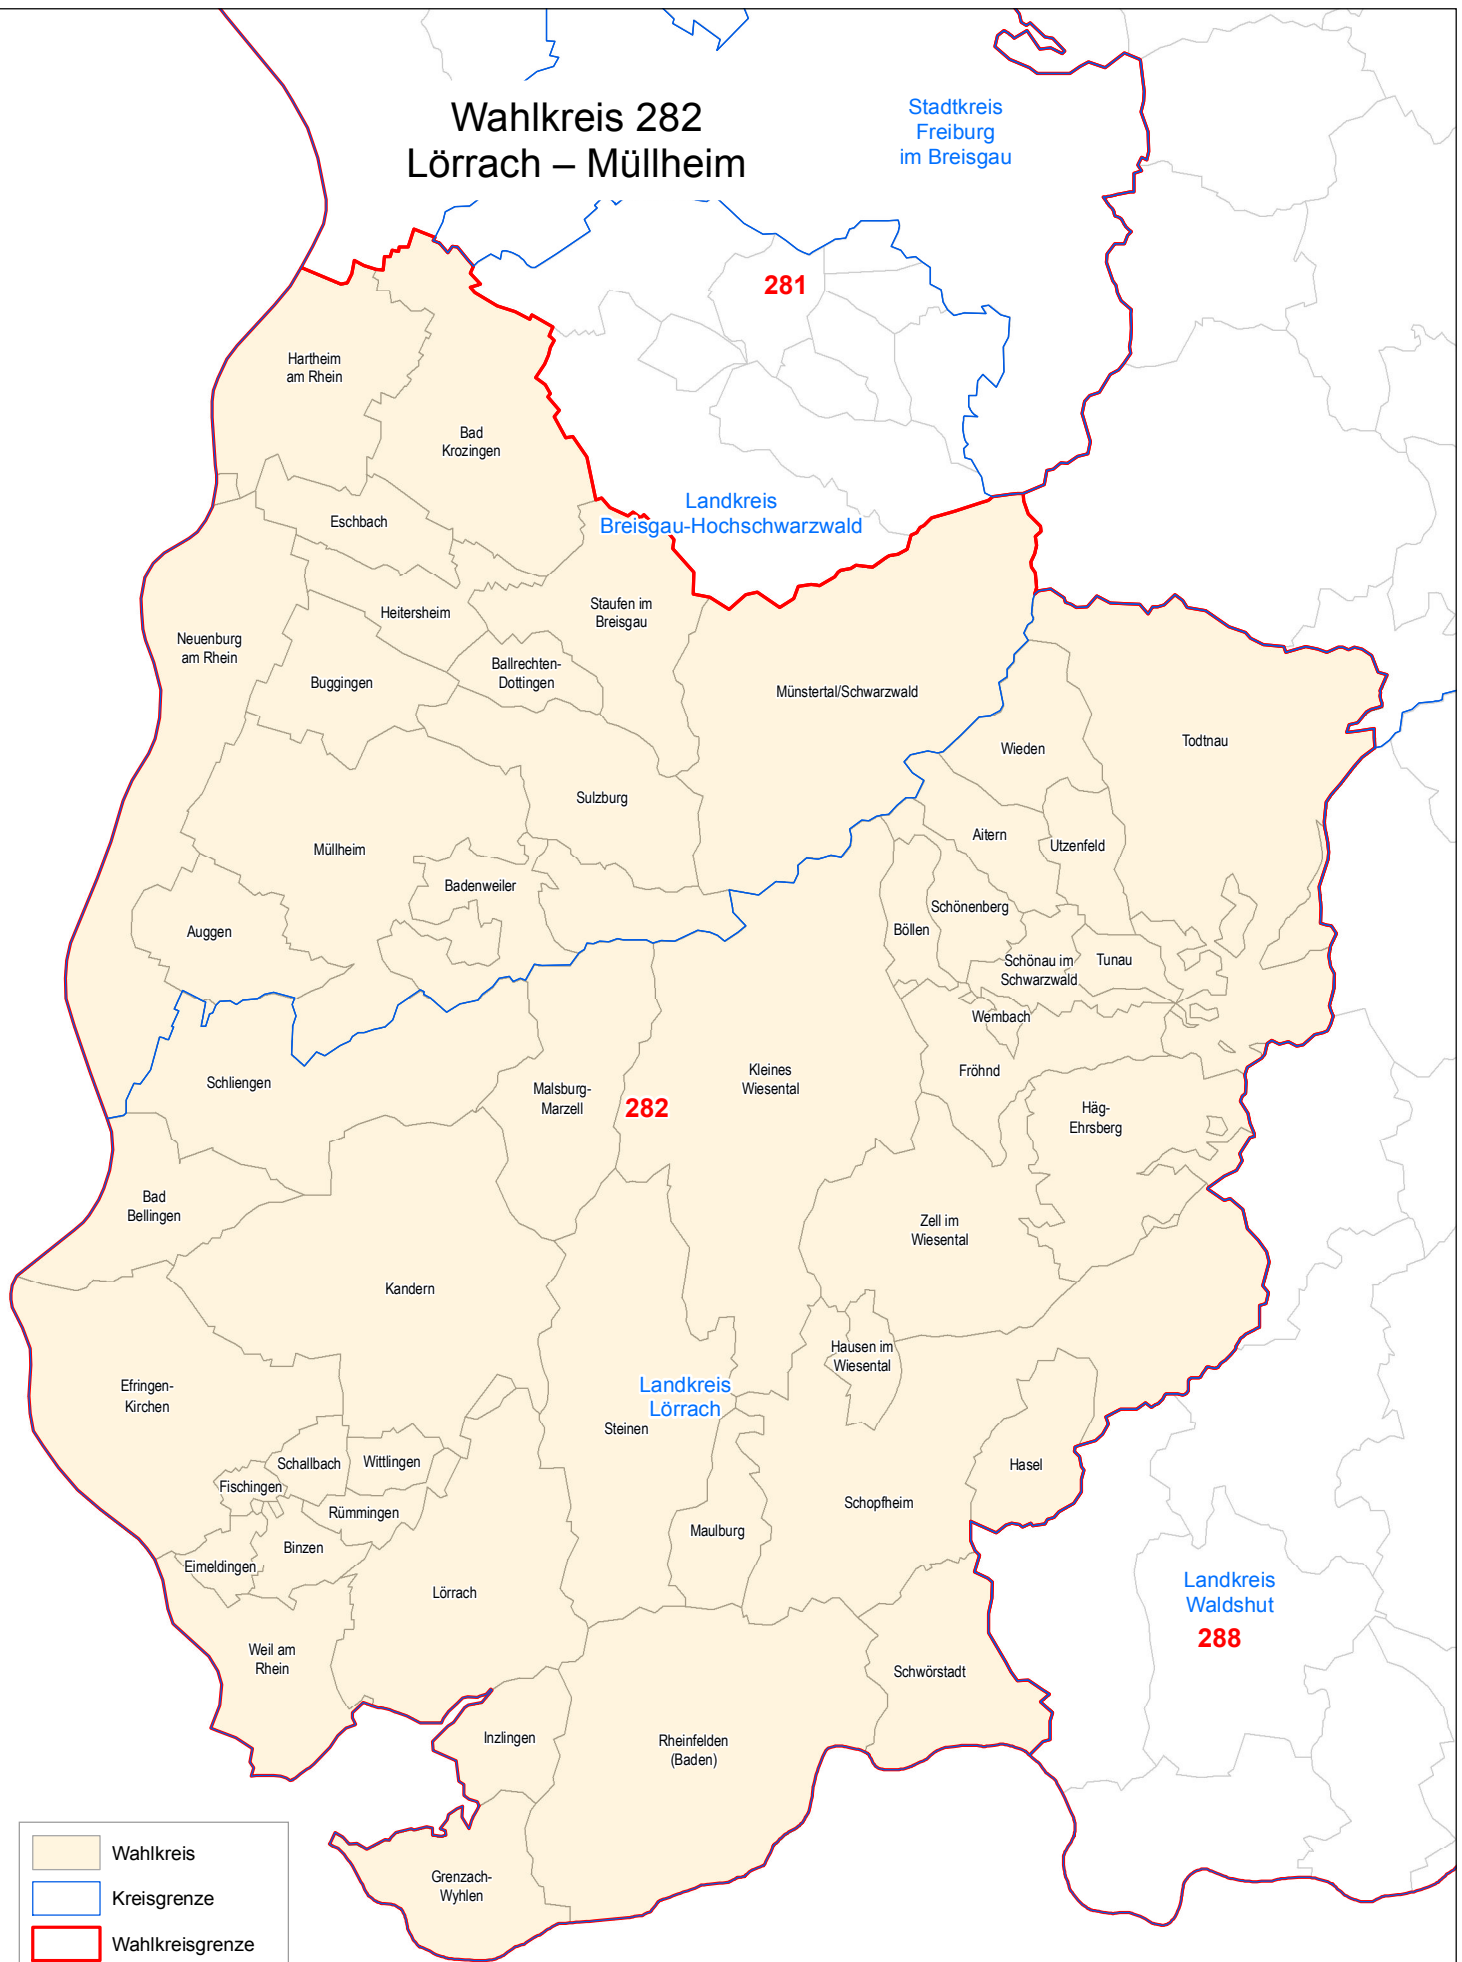

Wahlkreis 282 Lörrach – Müllheim

	Wahlkreis
	Kreisgrenze
	Wahlkreisgrenze
	Wahlkreisgrenze (auch Kreisgrenze)
	Gemeindegrenze
	Wahlkreisnummer
	Name
	Gemeindename