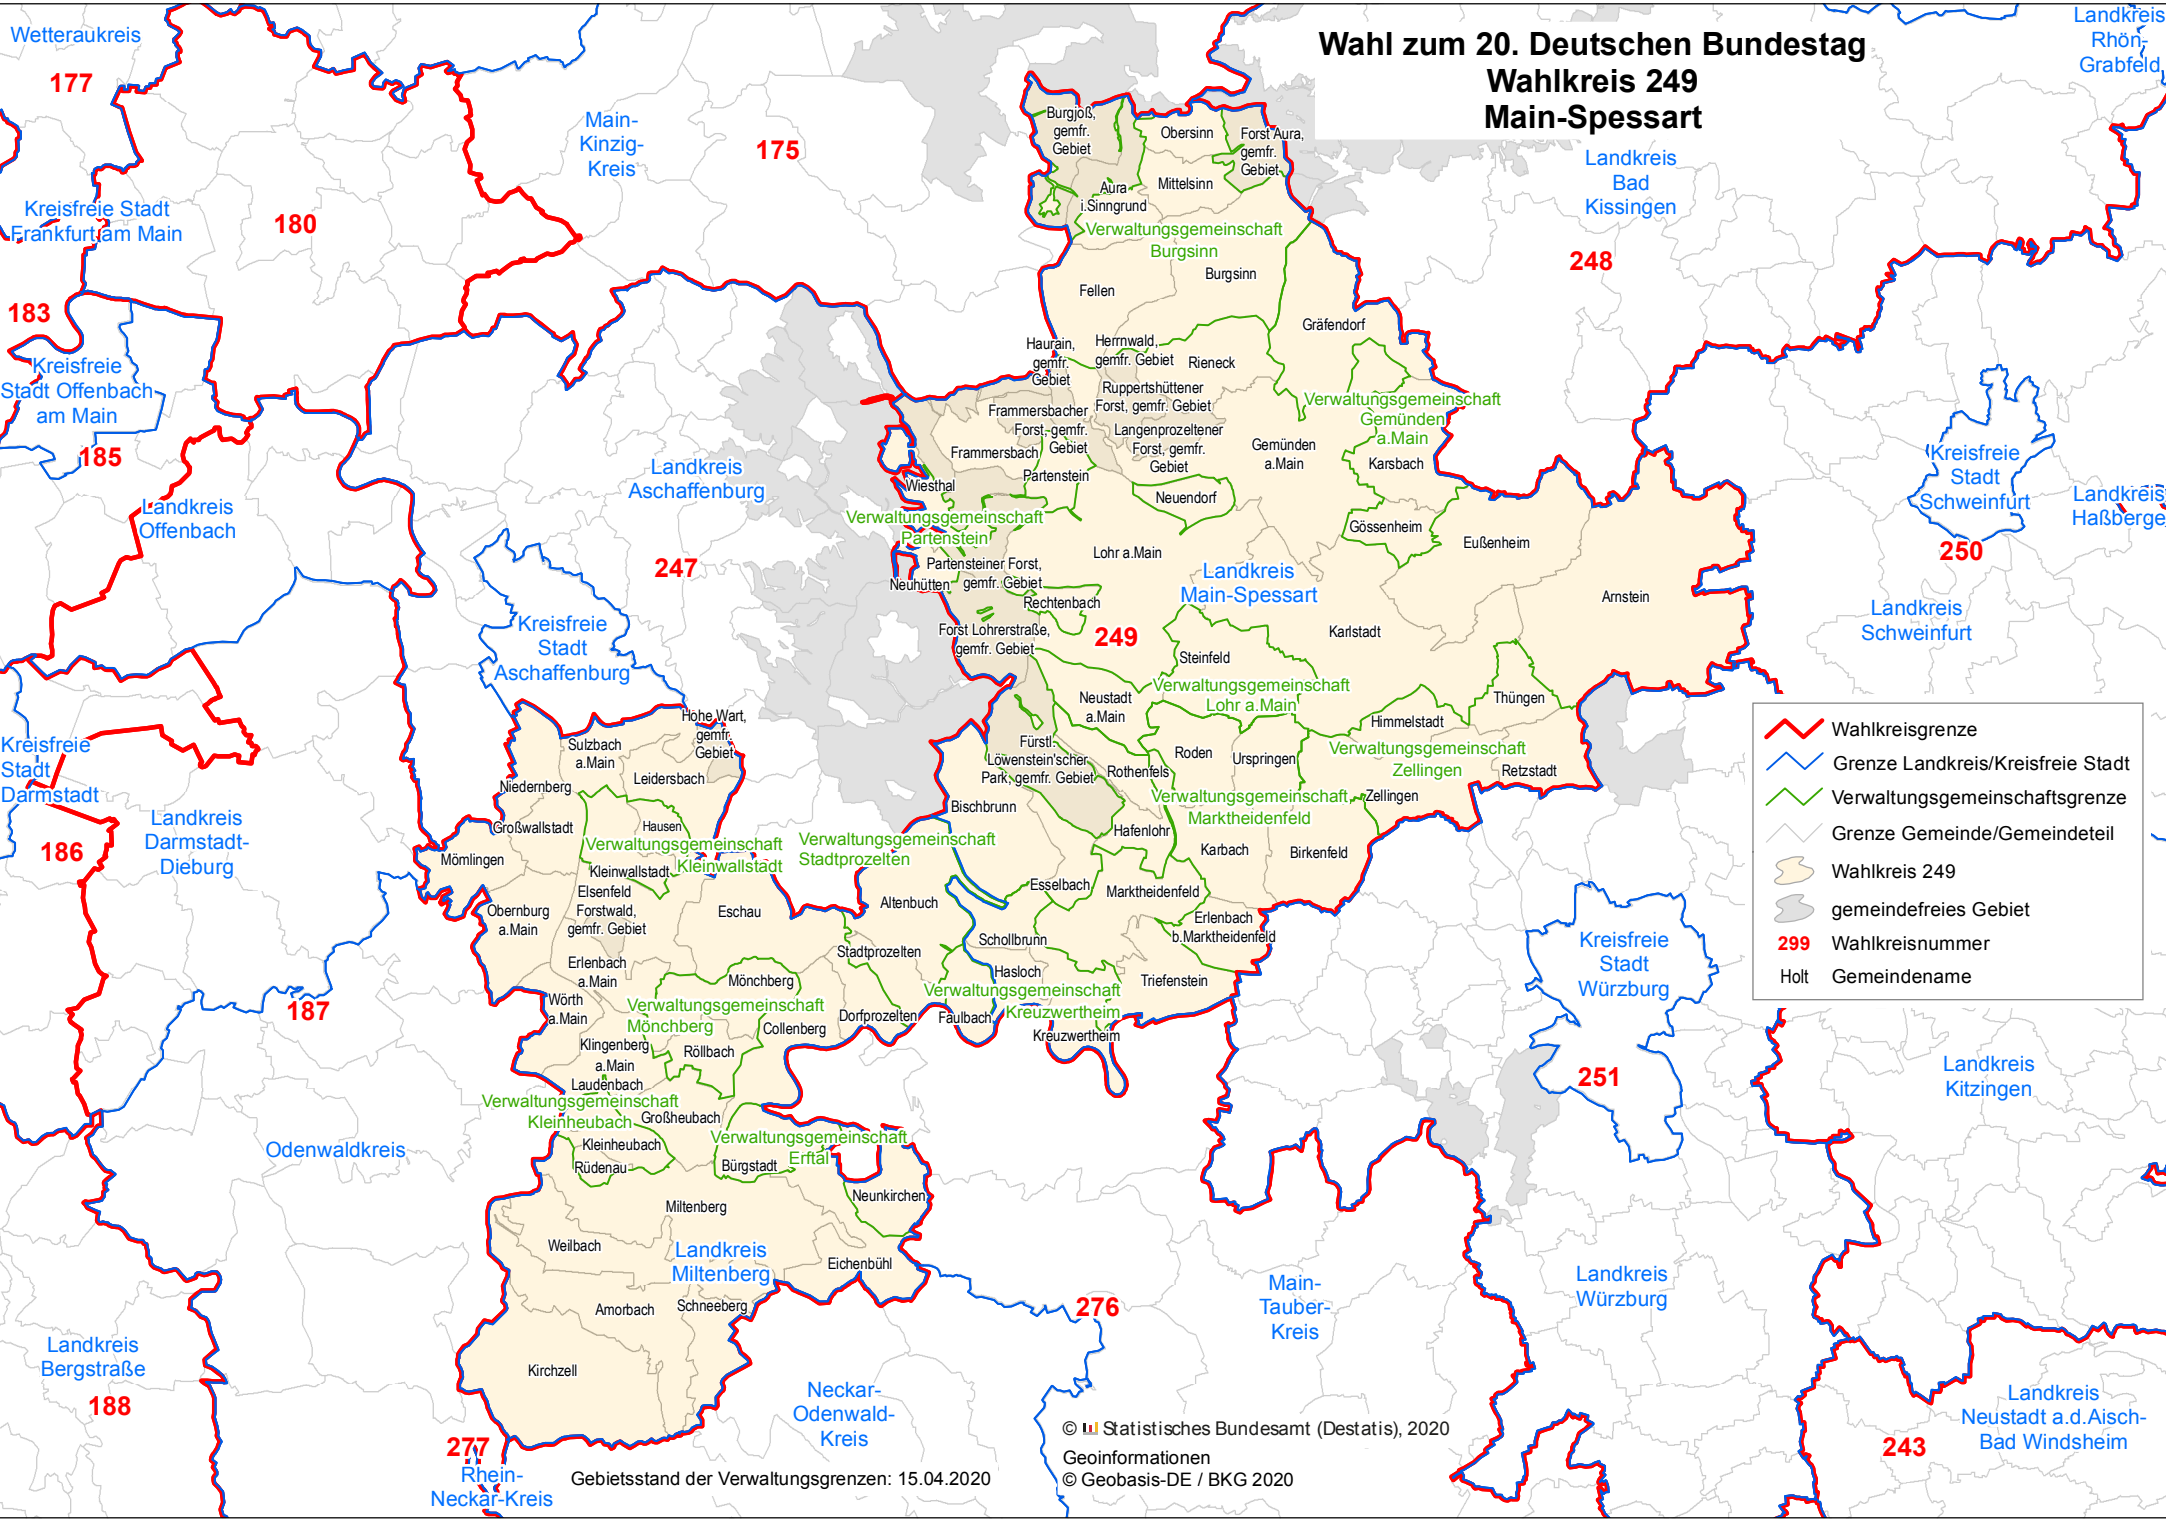

# Wahl zum 20. Deutschen Bundestag Wahlkreis 249 Main-Spessart

- Wahlkreisgrenze
- Grenze Landkreis/Kreisfreie Stadt
- Verwaltungsgemeinschaftsgrenze
- Grenze Gemeinde/Gemeindeteil
- Wahlkreis 249
- gemeindefreies Gebiet
- 299** Wahlkreisnummer
- Holt Gemeindegemeinde