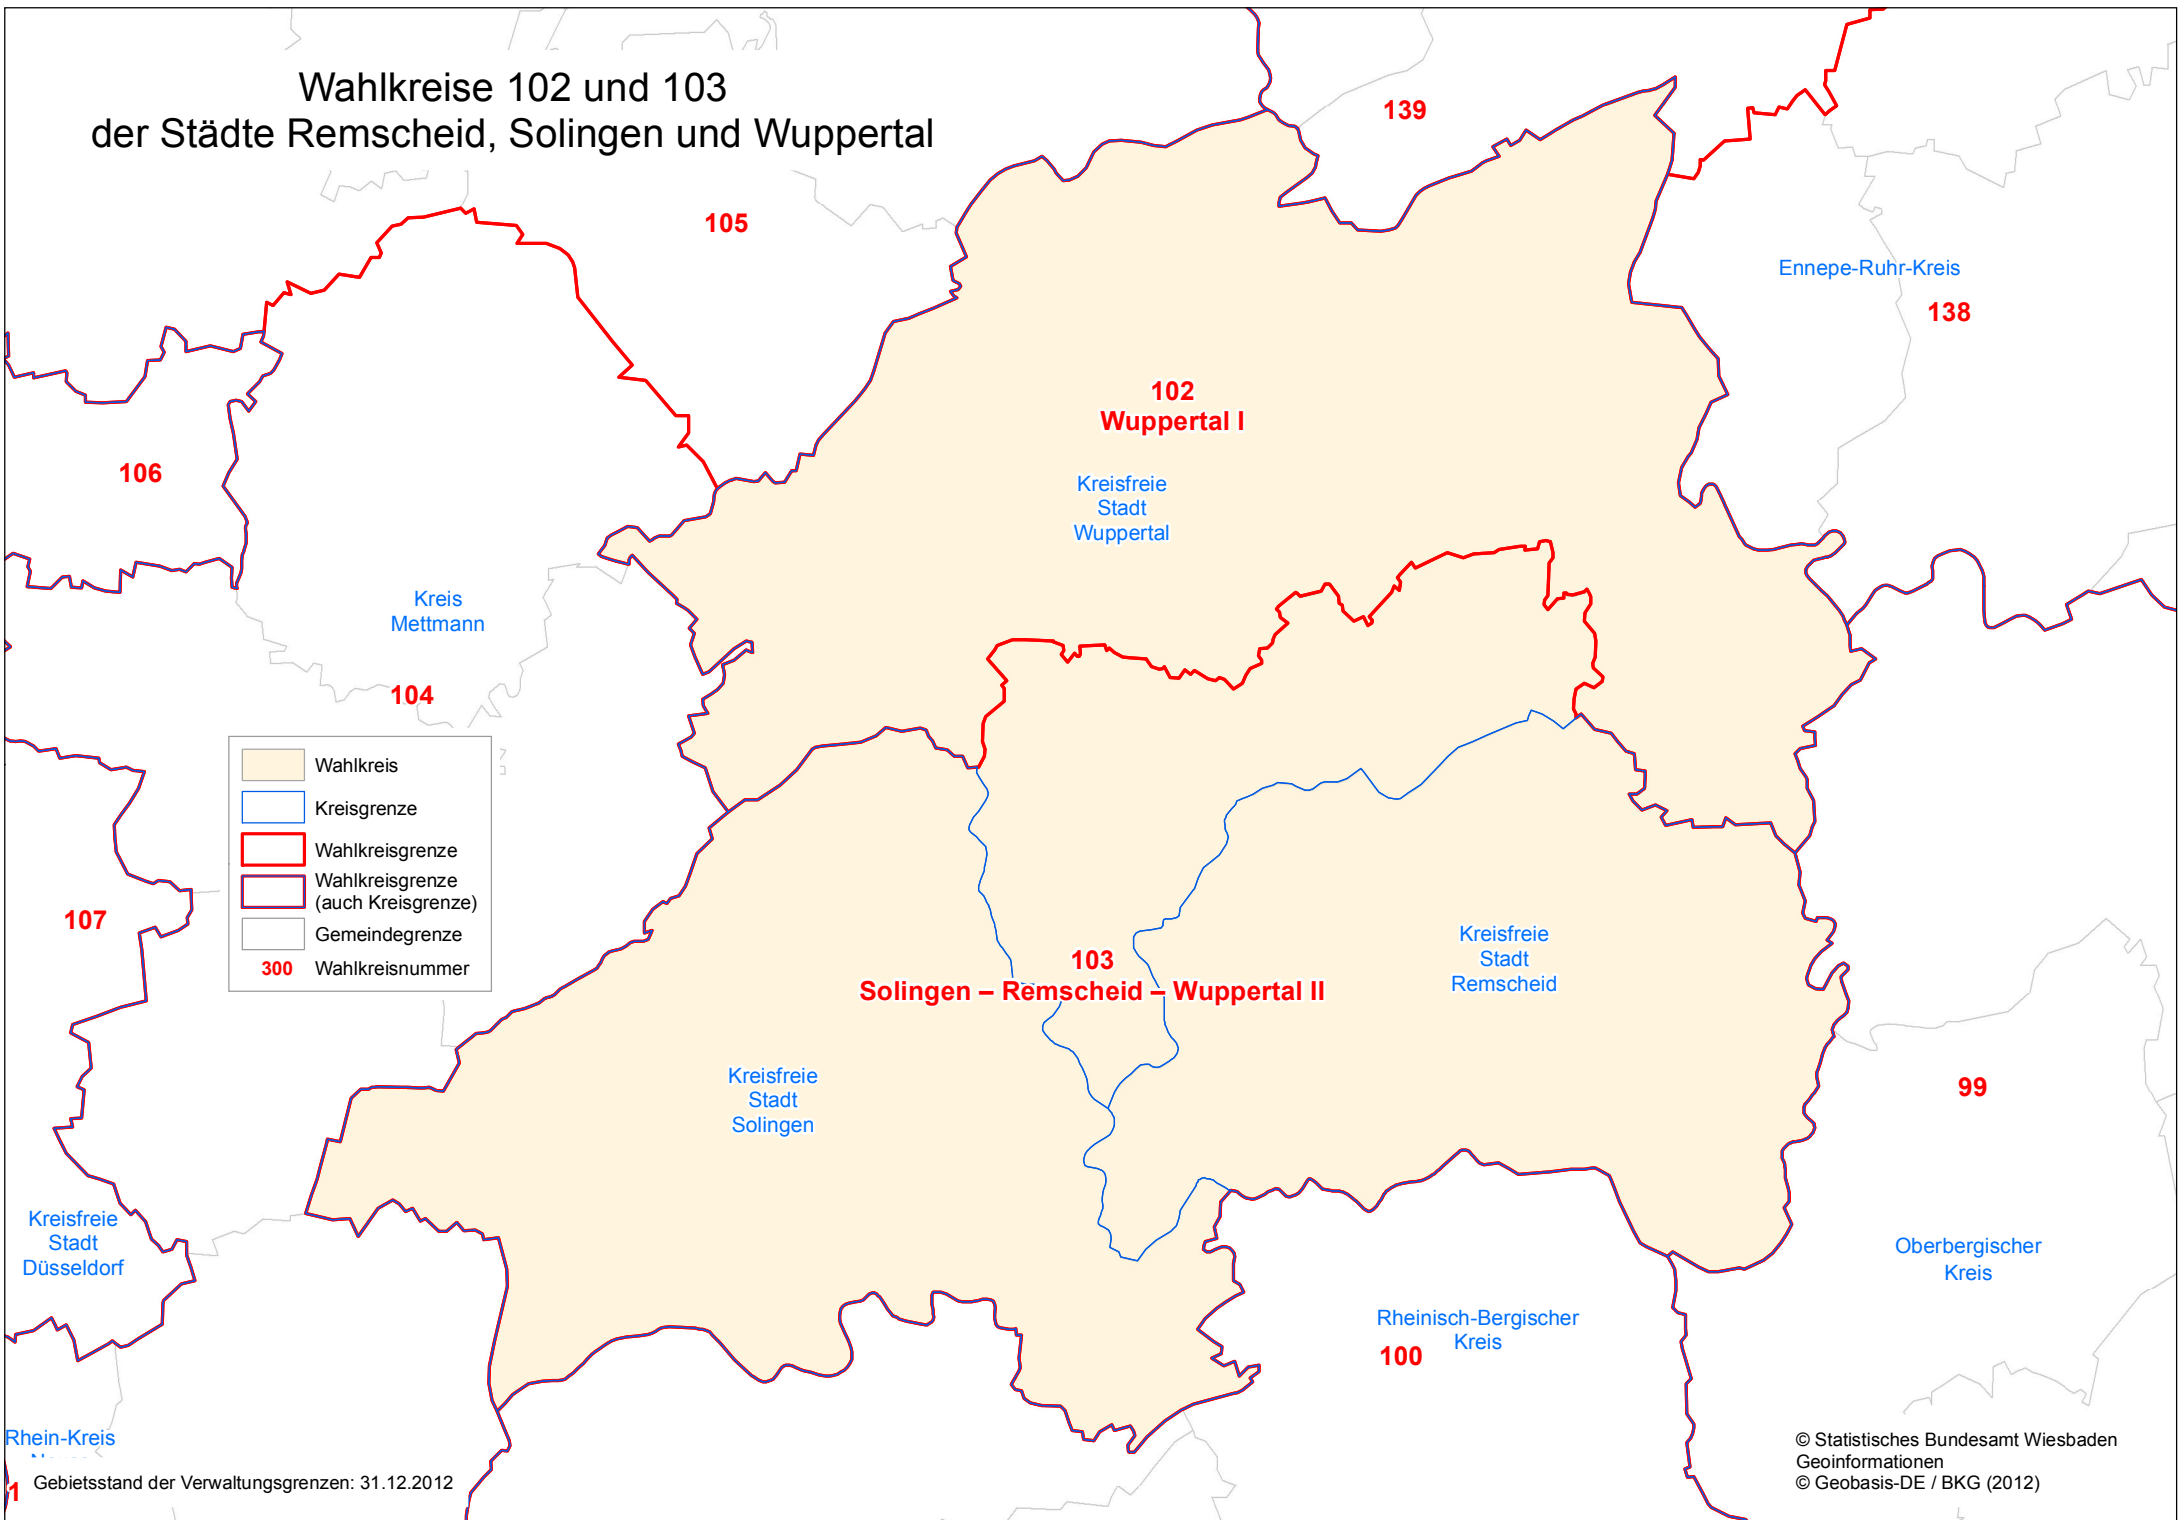

Wahlkreise 102 und 103 der Städte Remscheid, Solingen und Wuppertal

- Wahlkreis
- Kreisgrenze
- Wahlkreisgrenze
- Wahlkreisgrenze (auch Kreisgrenze)
- Gemeindegrenze
- Wahlkreisnummer

Gebietsstand der Verwaltungsgrenzen: 31.12.2012