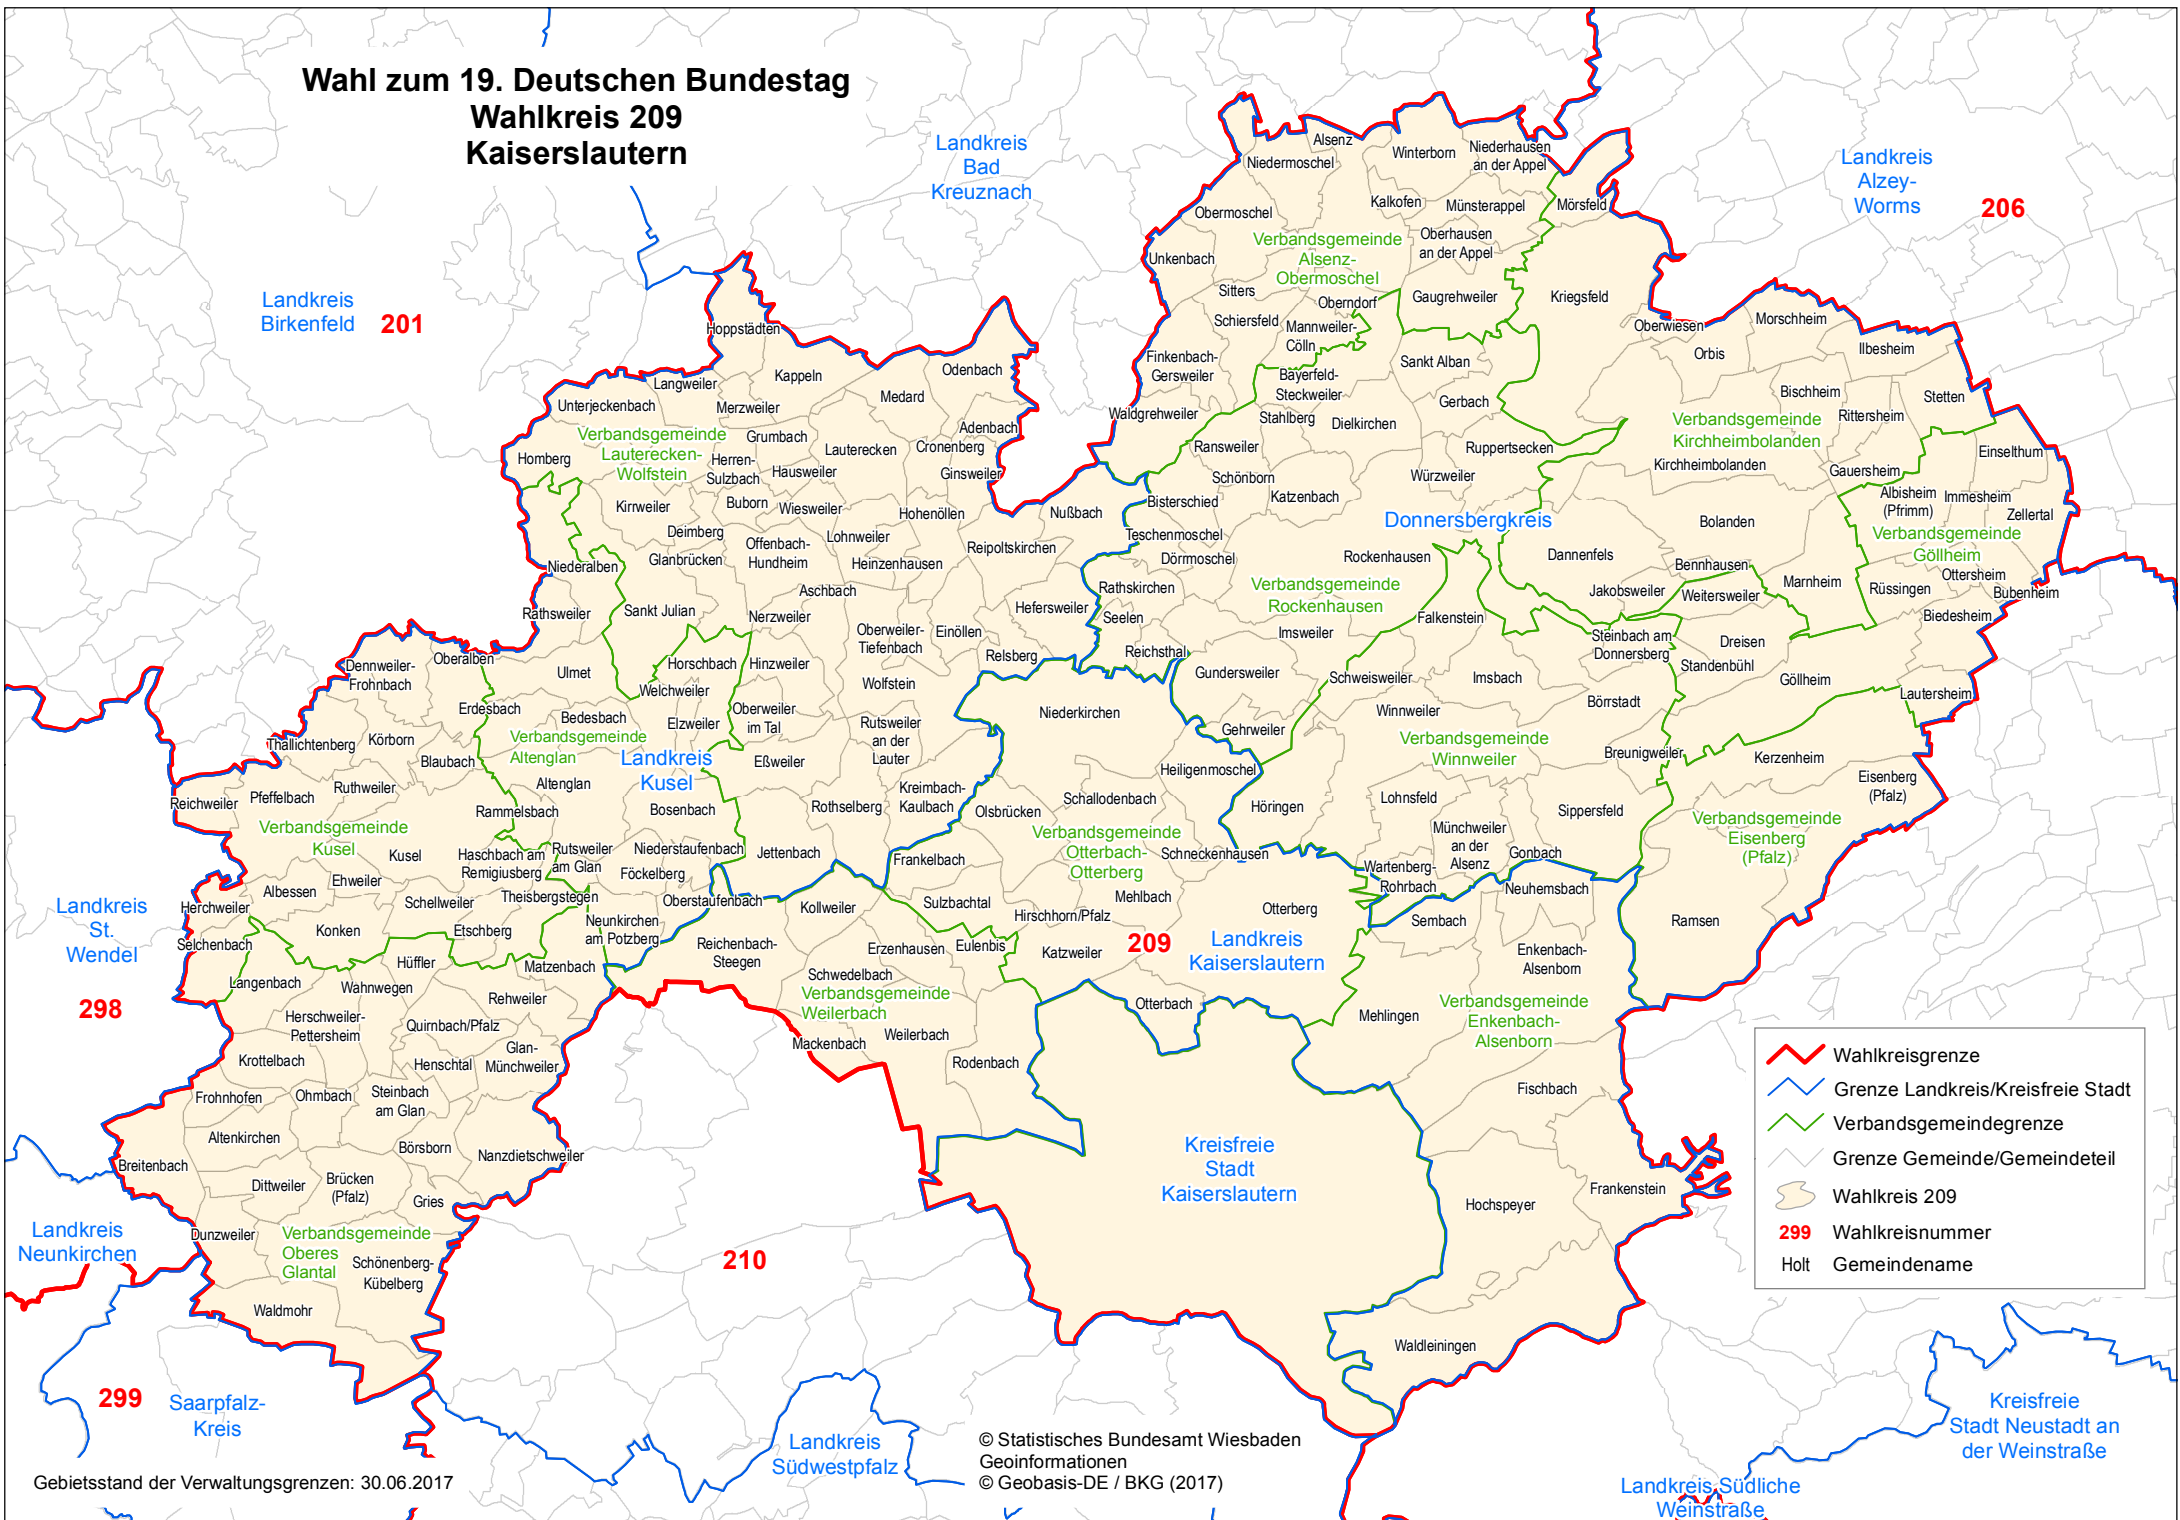

# Wahl zum 19. Deutschen Bundestag

## Wahlkreis 209

### Kaiserslautern

	Wahlkreisgrenze
	Grenze Landkreis/Kreisfreie Stadt
	Verbandsgemeindengrenze
	Grenze Gemeinde/Gemeindeteil
	Wahlkreis 209
<b>299</b>	Wahlkreisnummer
Holt	Gemeindenname