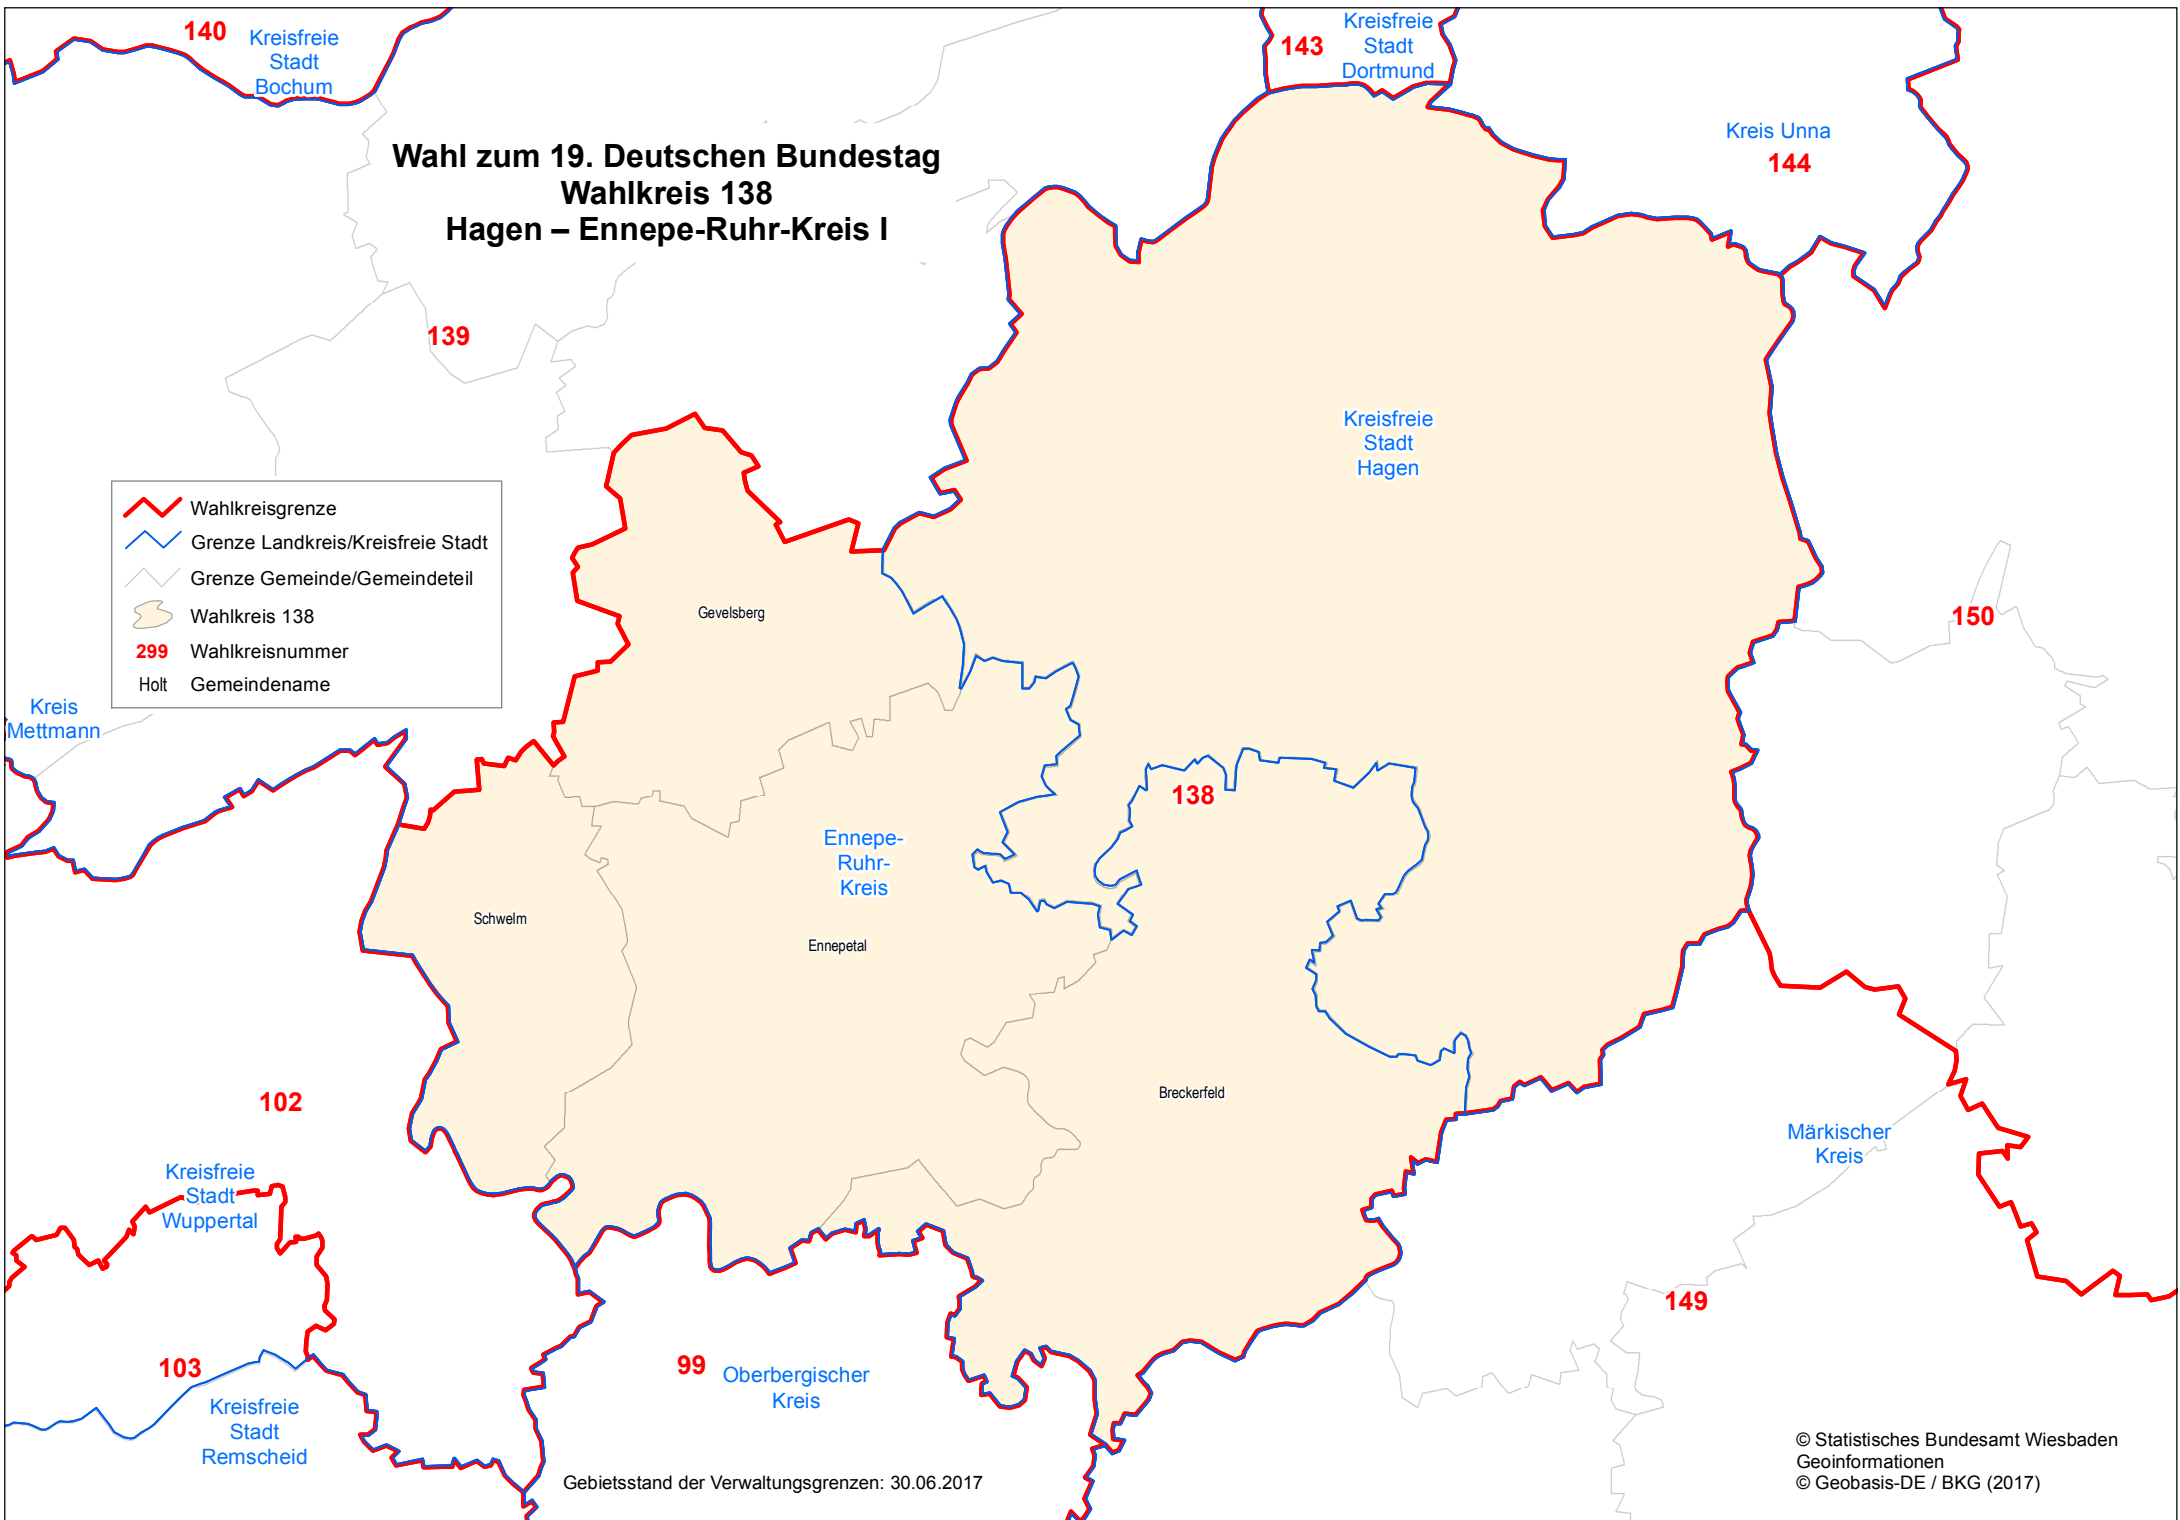

**Wahl zum 19. Deutschen Bundestag
Wahlkreis 138
Hagen – Ennepe-Ruhr-Kreis I**

Legend:

-  Wahlkreisgrenze
-  Grenze Landkreis/Kreisfreie Stadt
-  Grenze Gemeinde/Gemeindeteil
-  Wahlkreis 138
- 299** Wahlkreisnummer
- Holt Gemeindegemeinde

Gebietsstand der Verwaltungsgrenzen: 30.06.2017