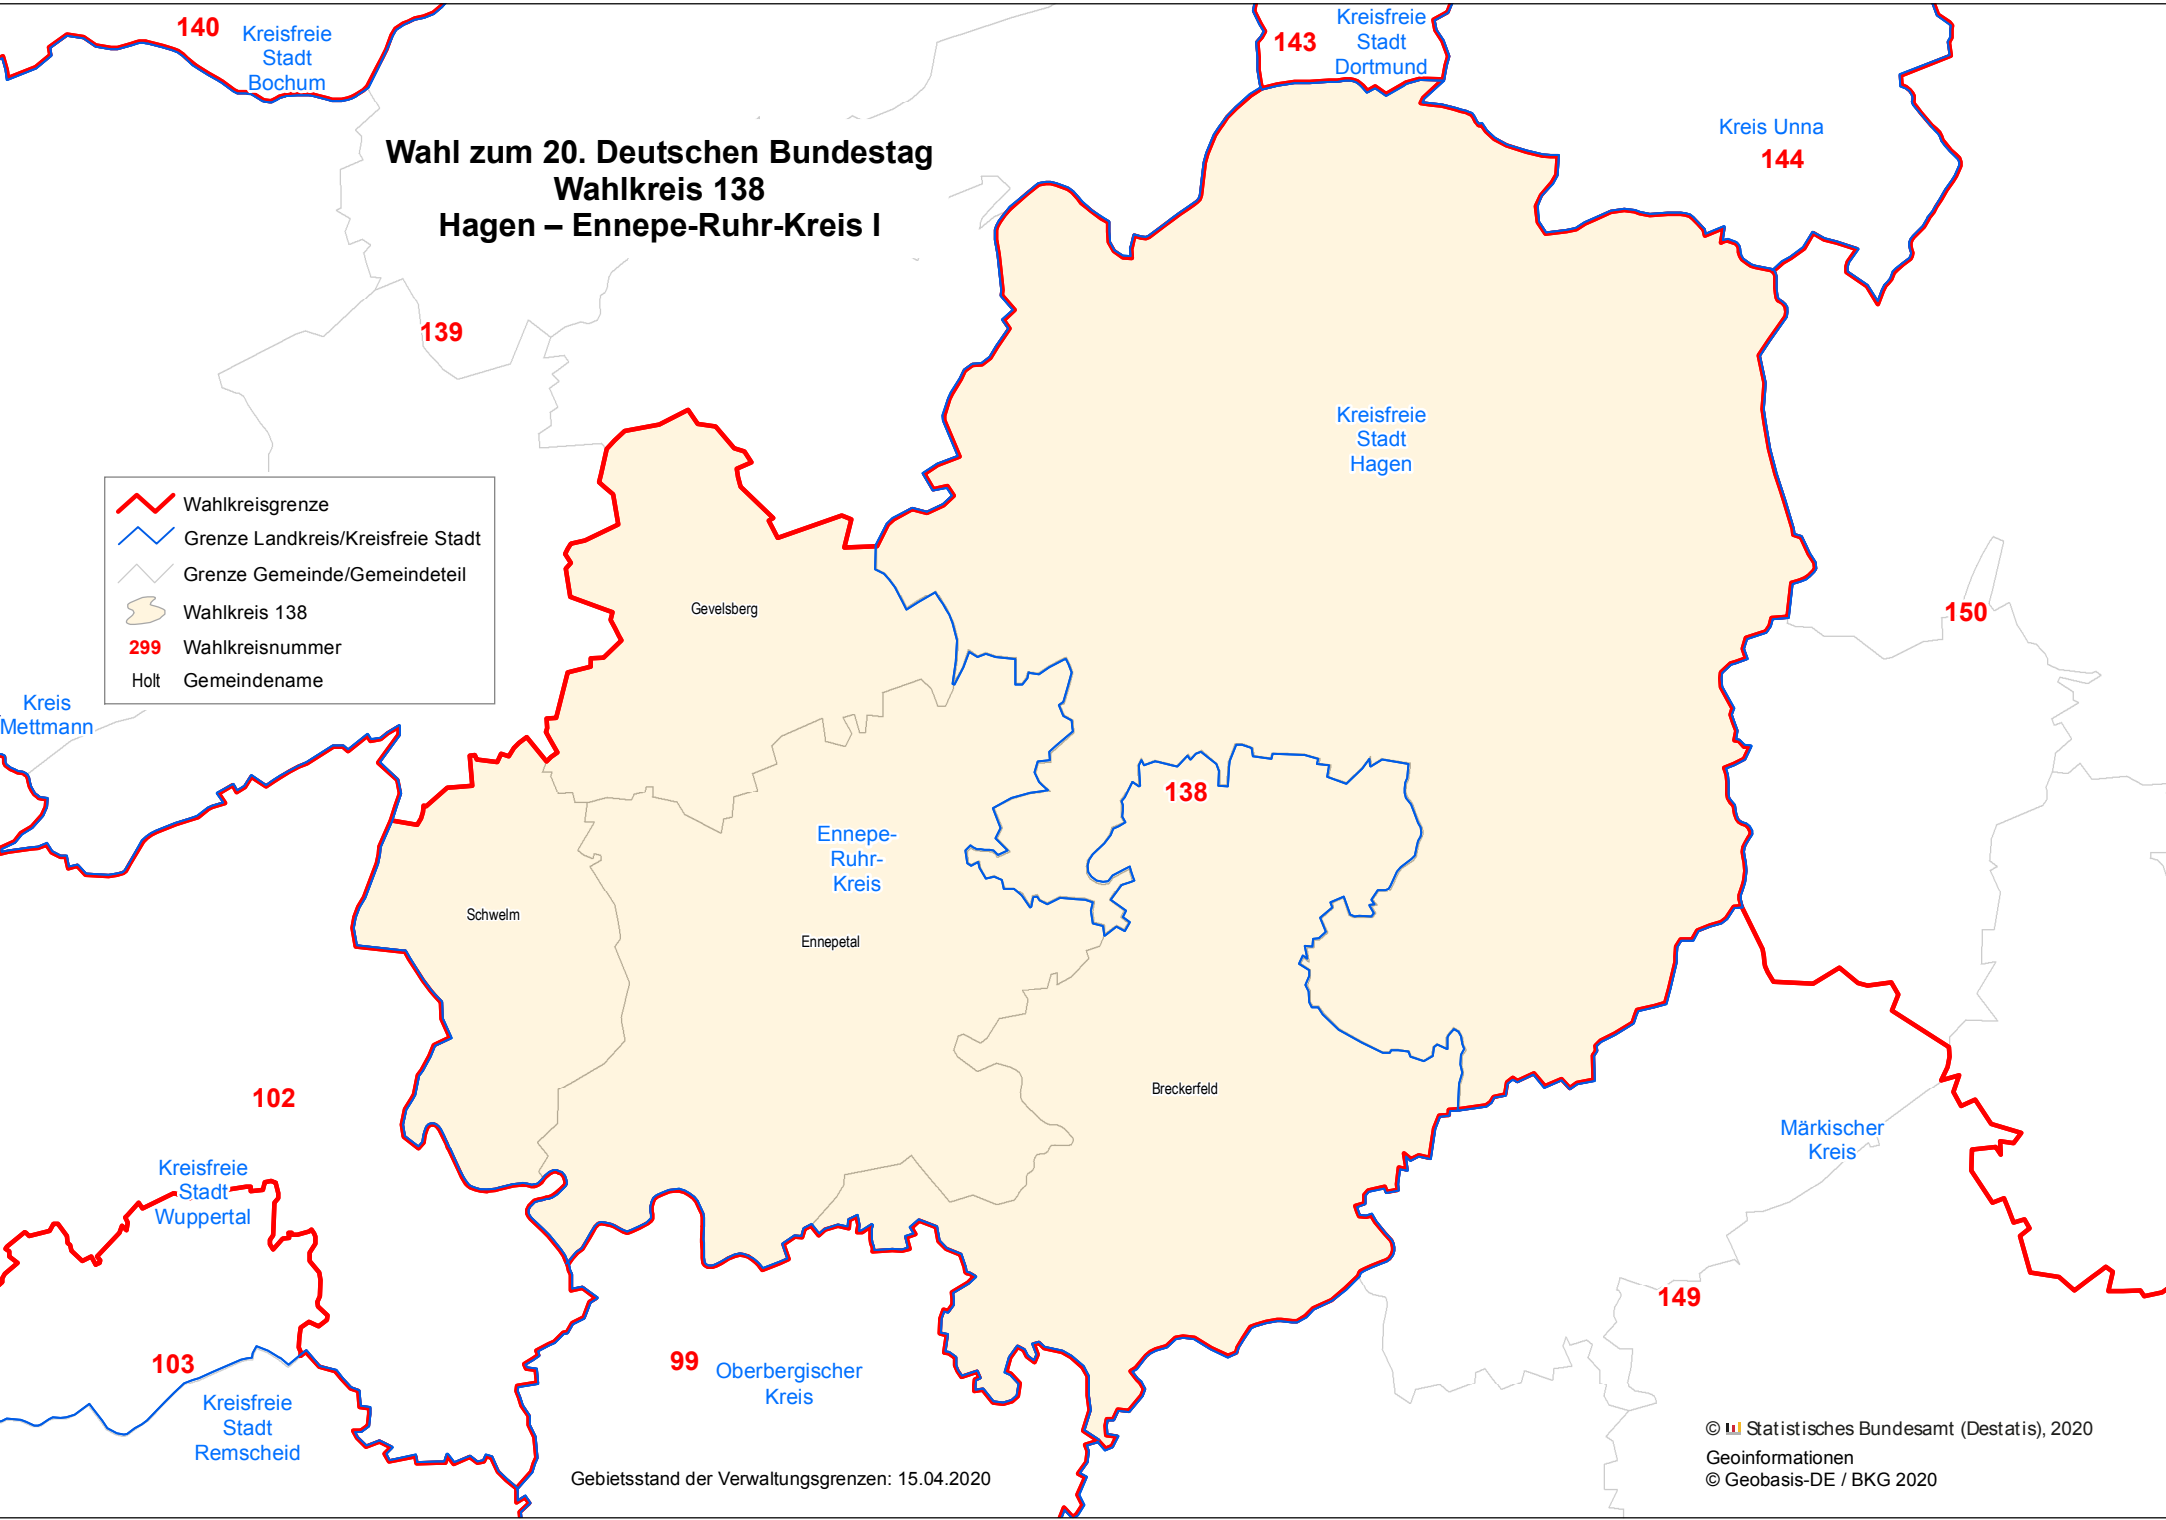

**Wahl zum 20. Deutschen Bundestag  
Wahlkreis 138  
Hagen – Ennepe-Ruhr-Kreis I**

Legend:

- Wahlkreisgrenze (Red line)
- Grenze Landkreis/Kreisfreie Stadt (Blue line)
- Grenze Gemeinde/Gemeindeteil (Grey line)
- Wahlkreis 138 (Yellow area)
- 299 Wahlkreisnummer (Red number)
- Holt Gemeindegrenze (Grey line)

Gebietsstand der Verwaltungsgrenzen: 15.04.2020