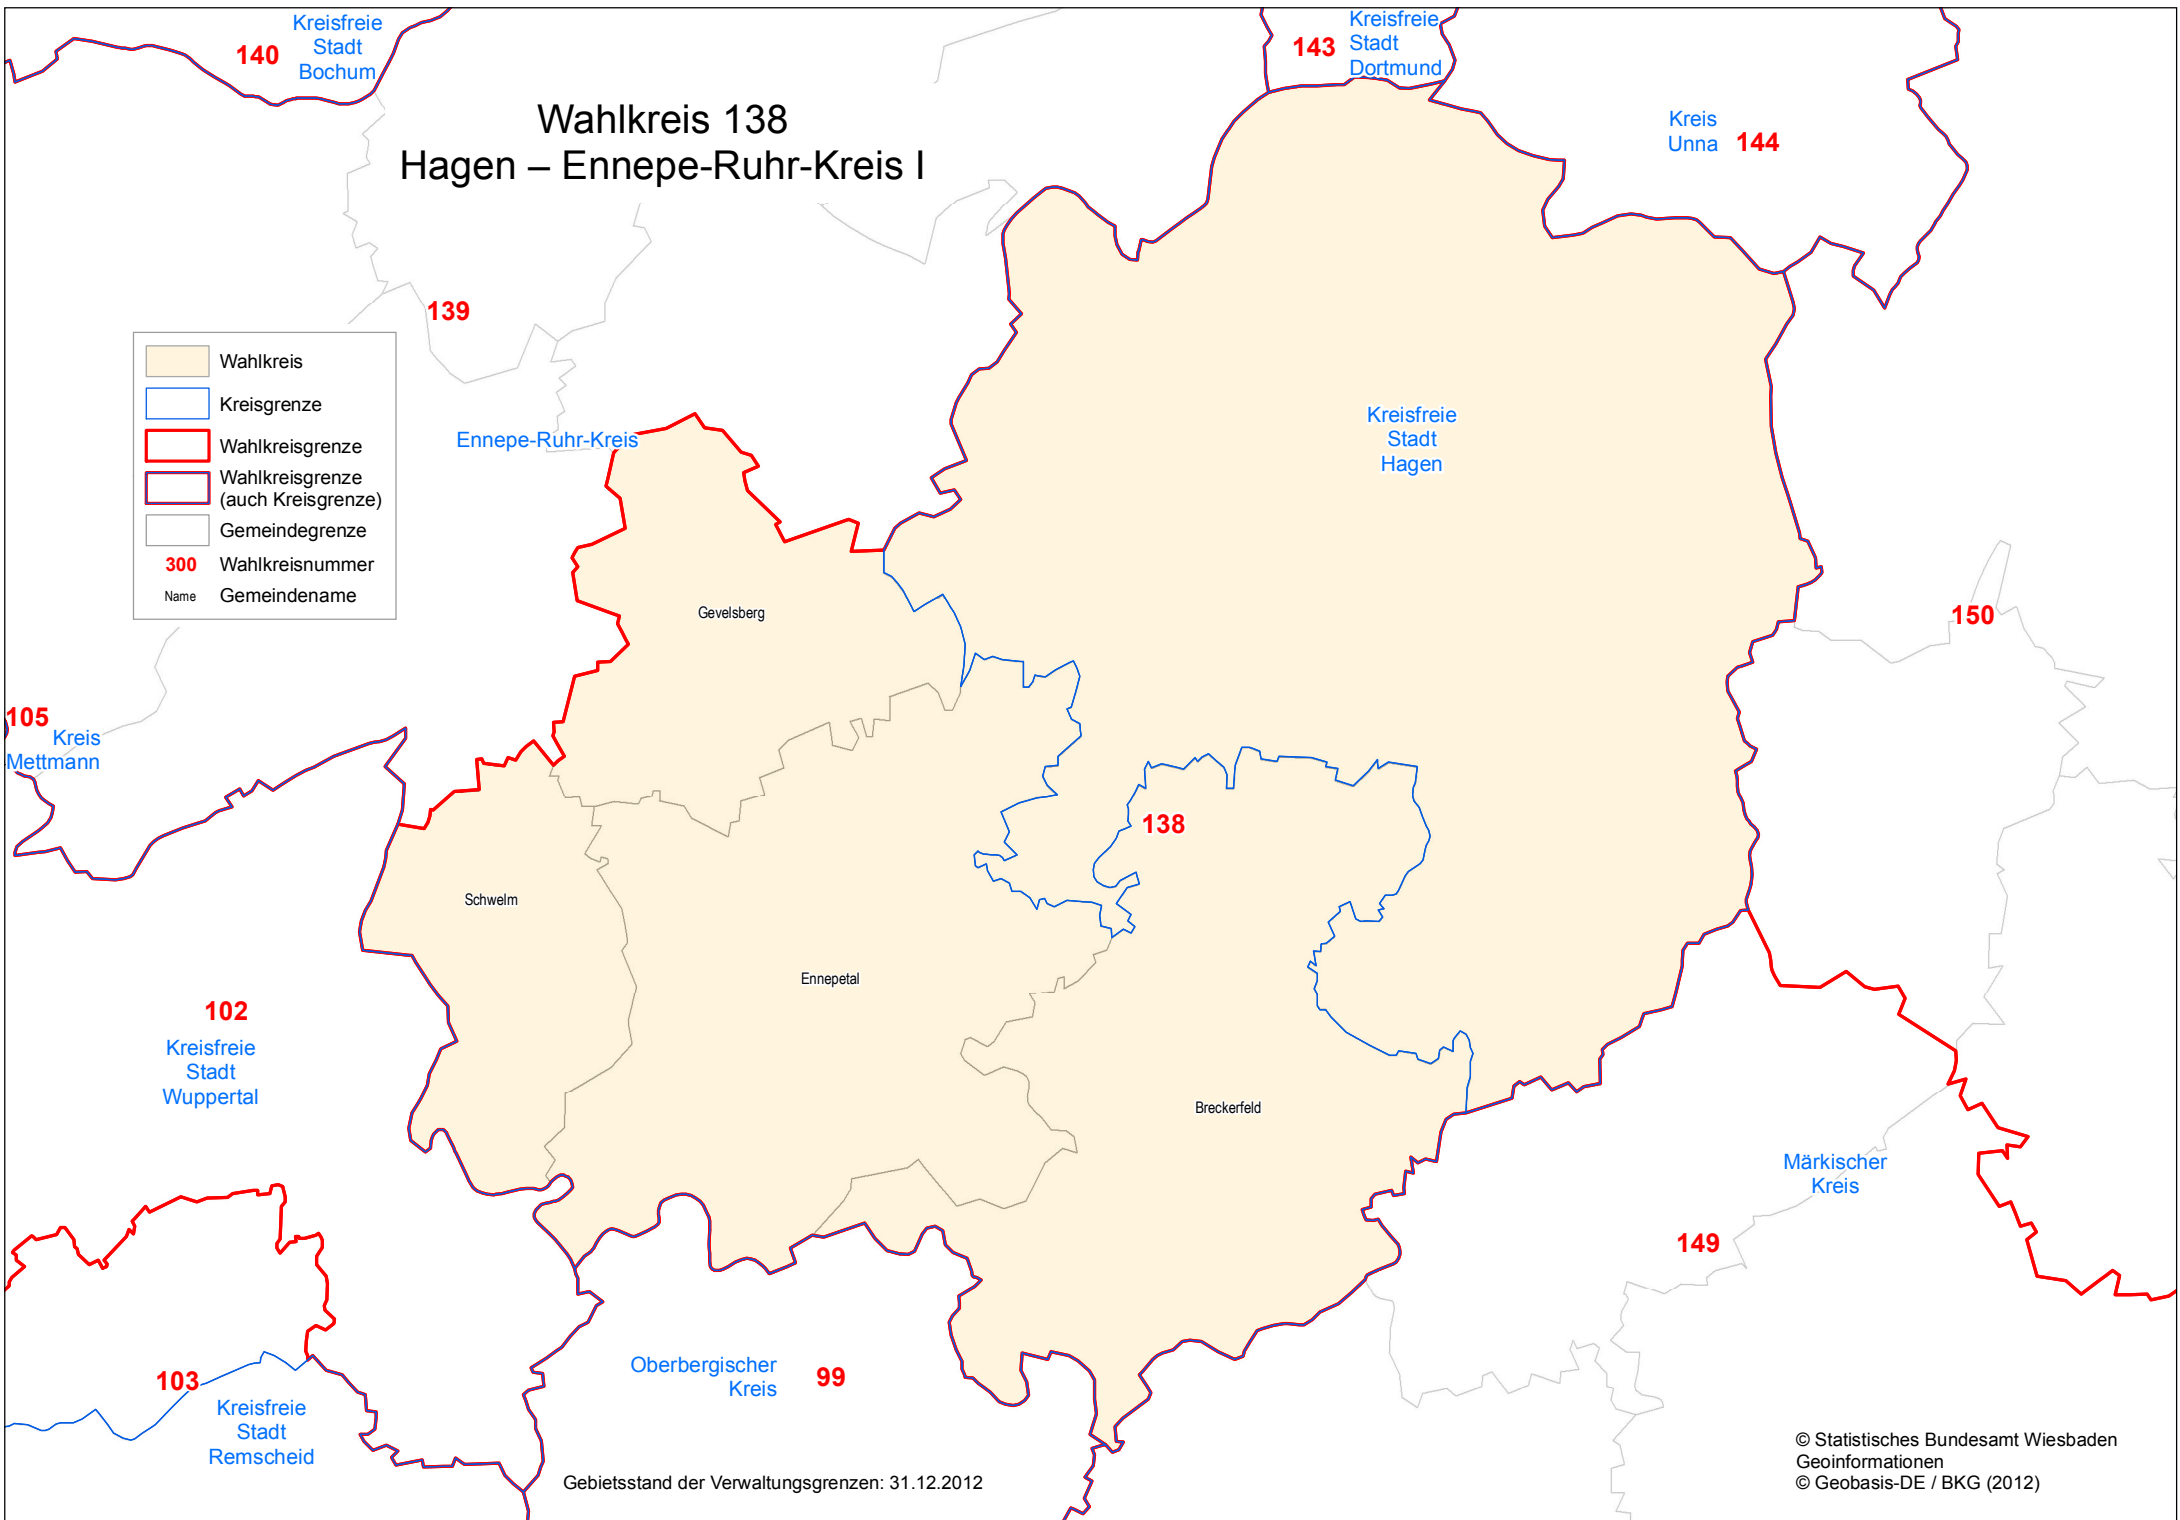

Wahlkreis 138 Hagen – Ennepe-Ruhr-Kreis I

	Wahlkreis
	Kreisgrenze
	Wahlkreisgrenze
	Wahlkreisgrenze (auch Kreisgrenze)
	Gemeindegrenze
300	Wahlkreisnummer
Name	Gemeindenname

Gebietsstand der Verwaltungsgrenzen: 31.12.2012