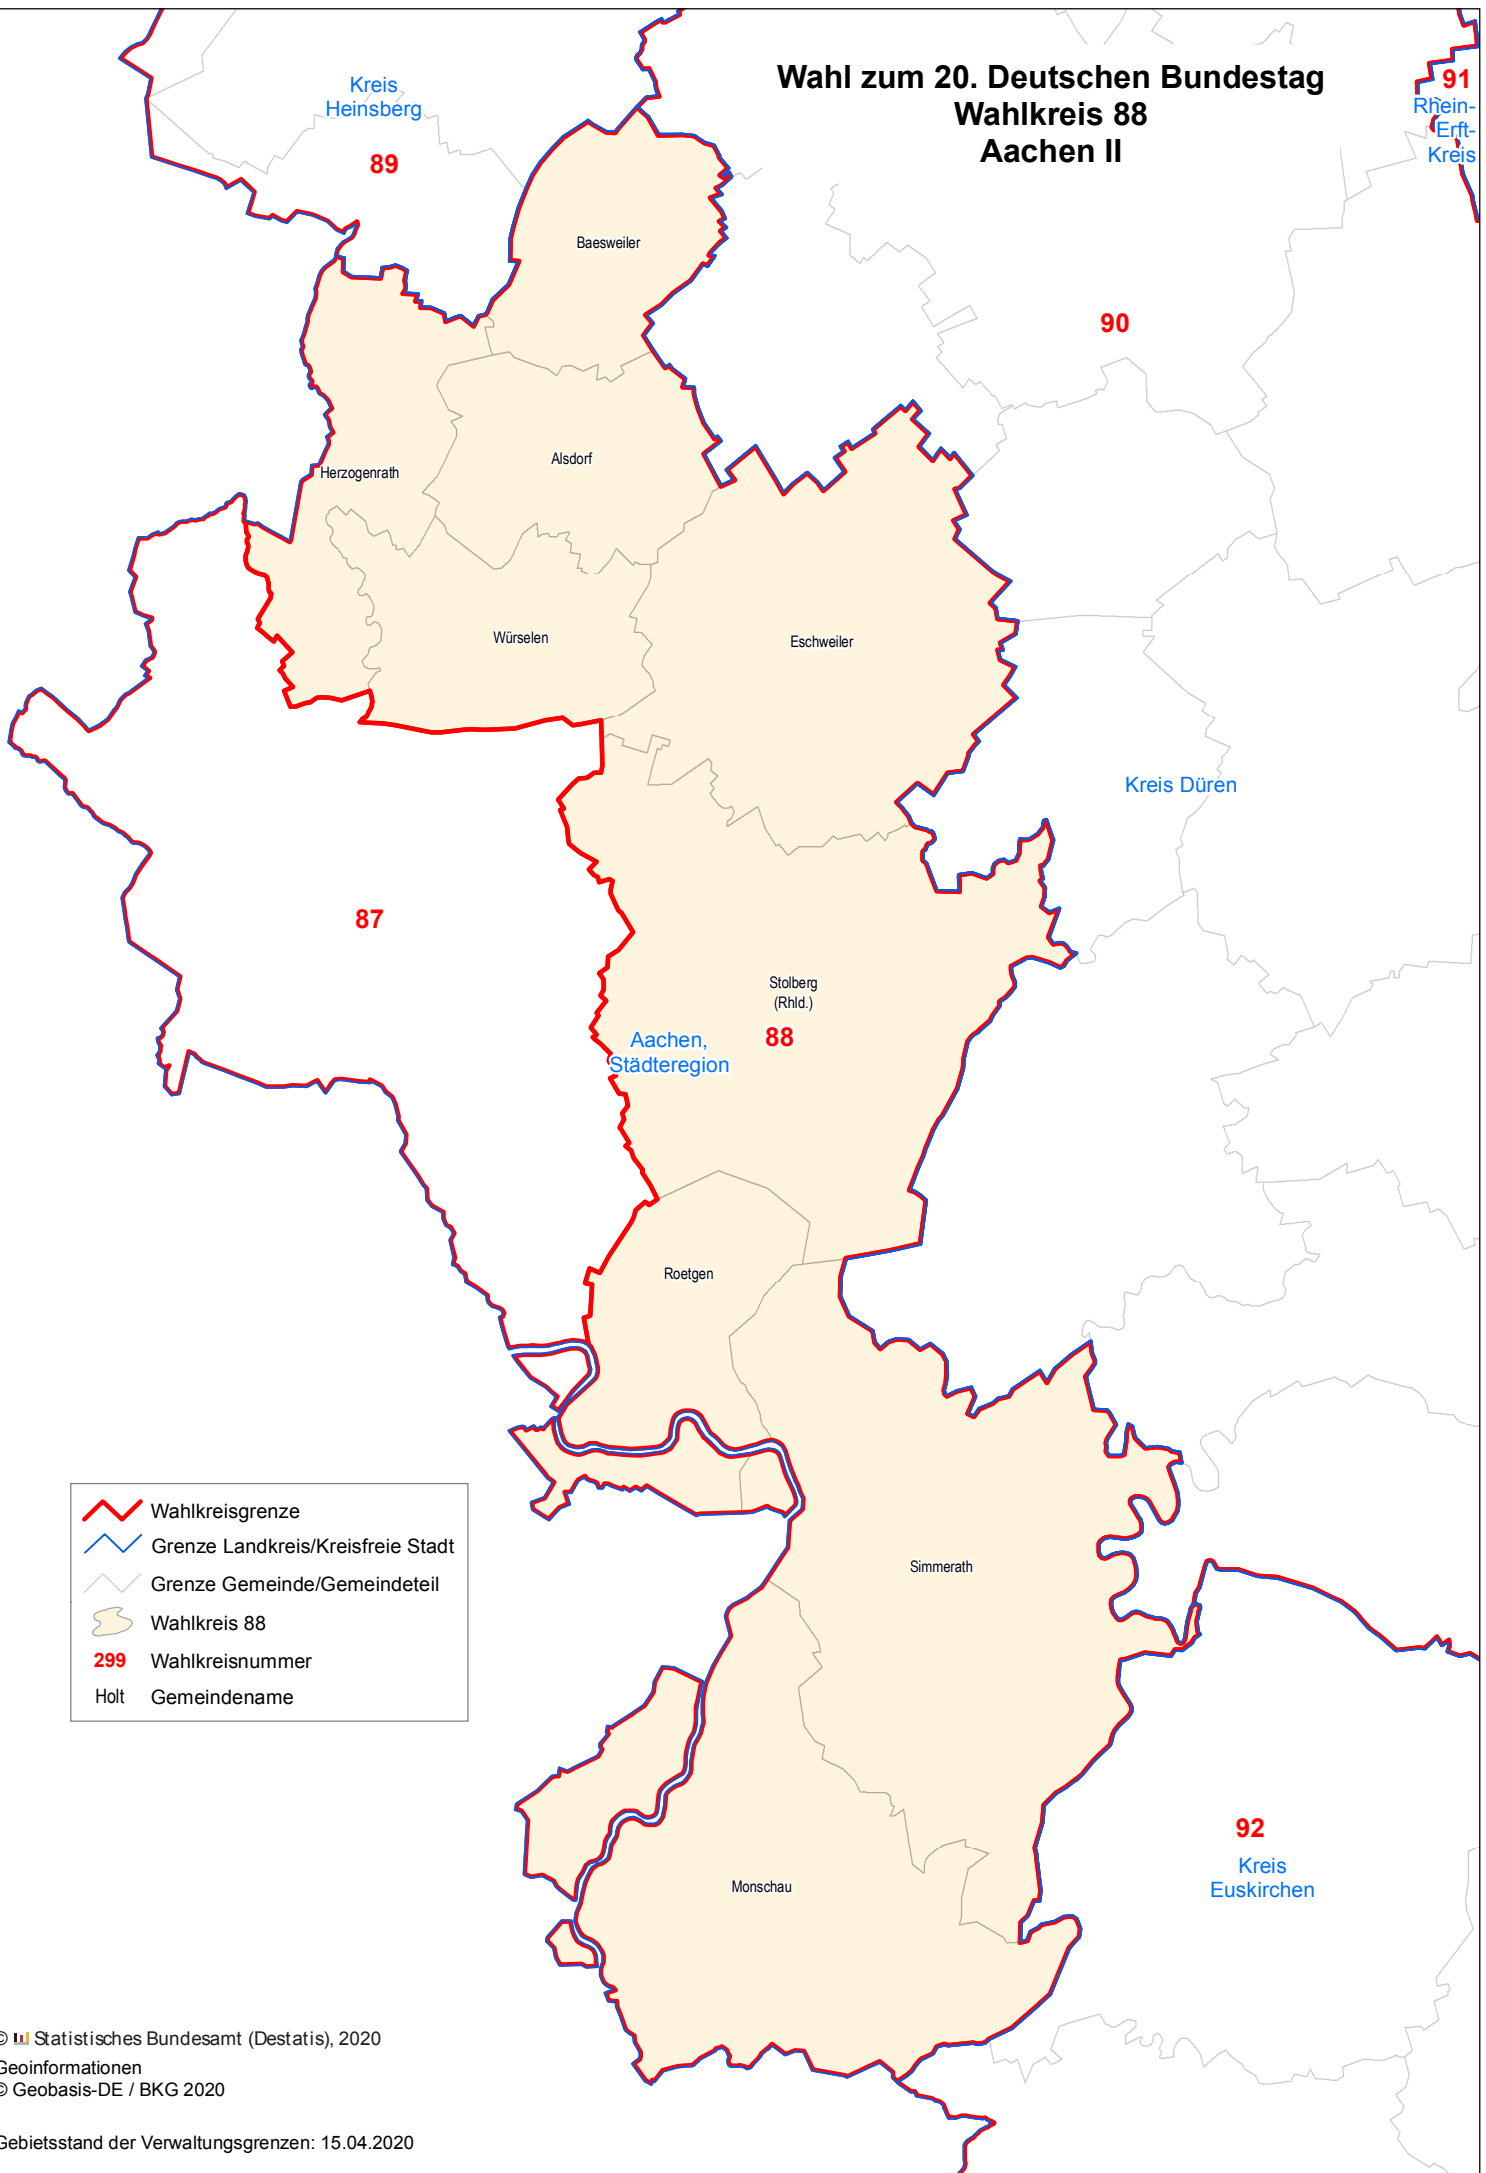

# Wahl zum 20. Deutschen Bundestag Wahlkreis 88 Aachen II

	Wahlkreisgrenze
	Grenze Landkreis/Kreisfreie Stadt
	Grenze Gemeinde/Gemeindeteil
	Wahlkreis 88
<b>299</b>	Wahlkreisnummer
Holt	Gemeindenname