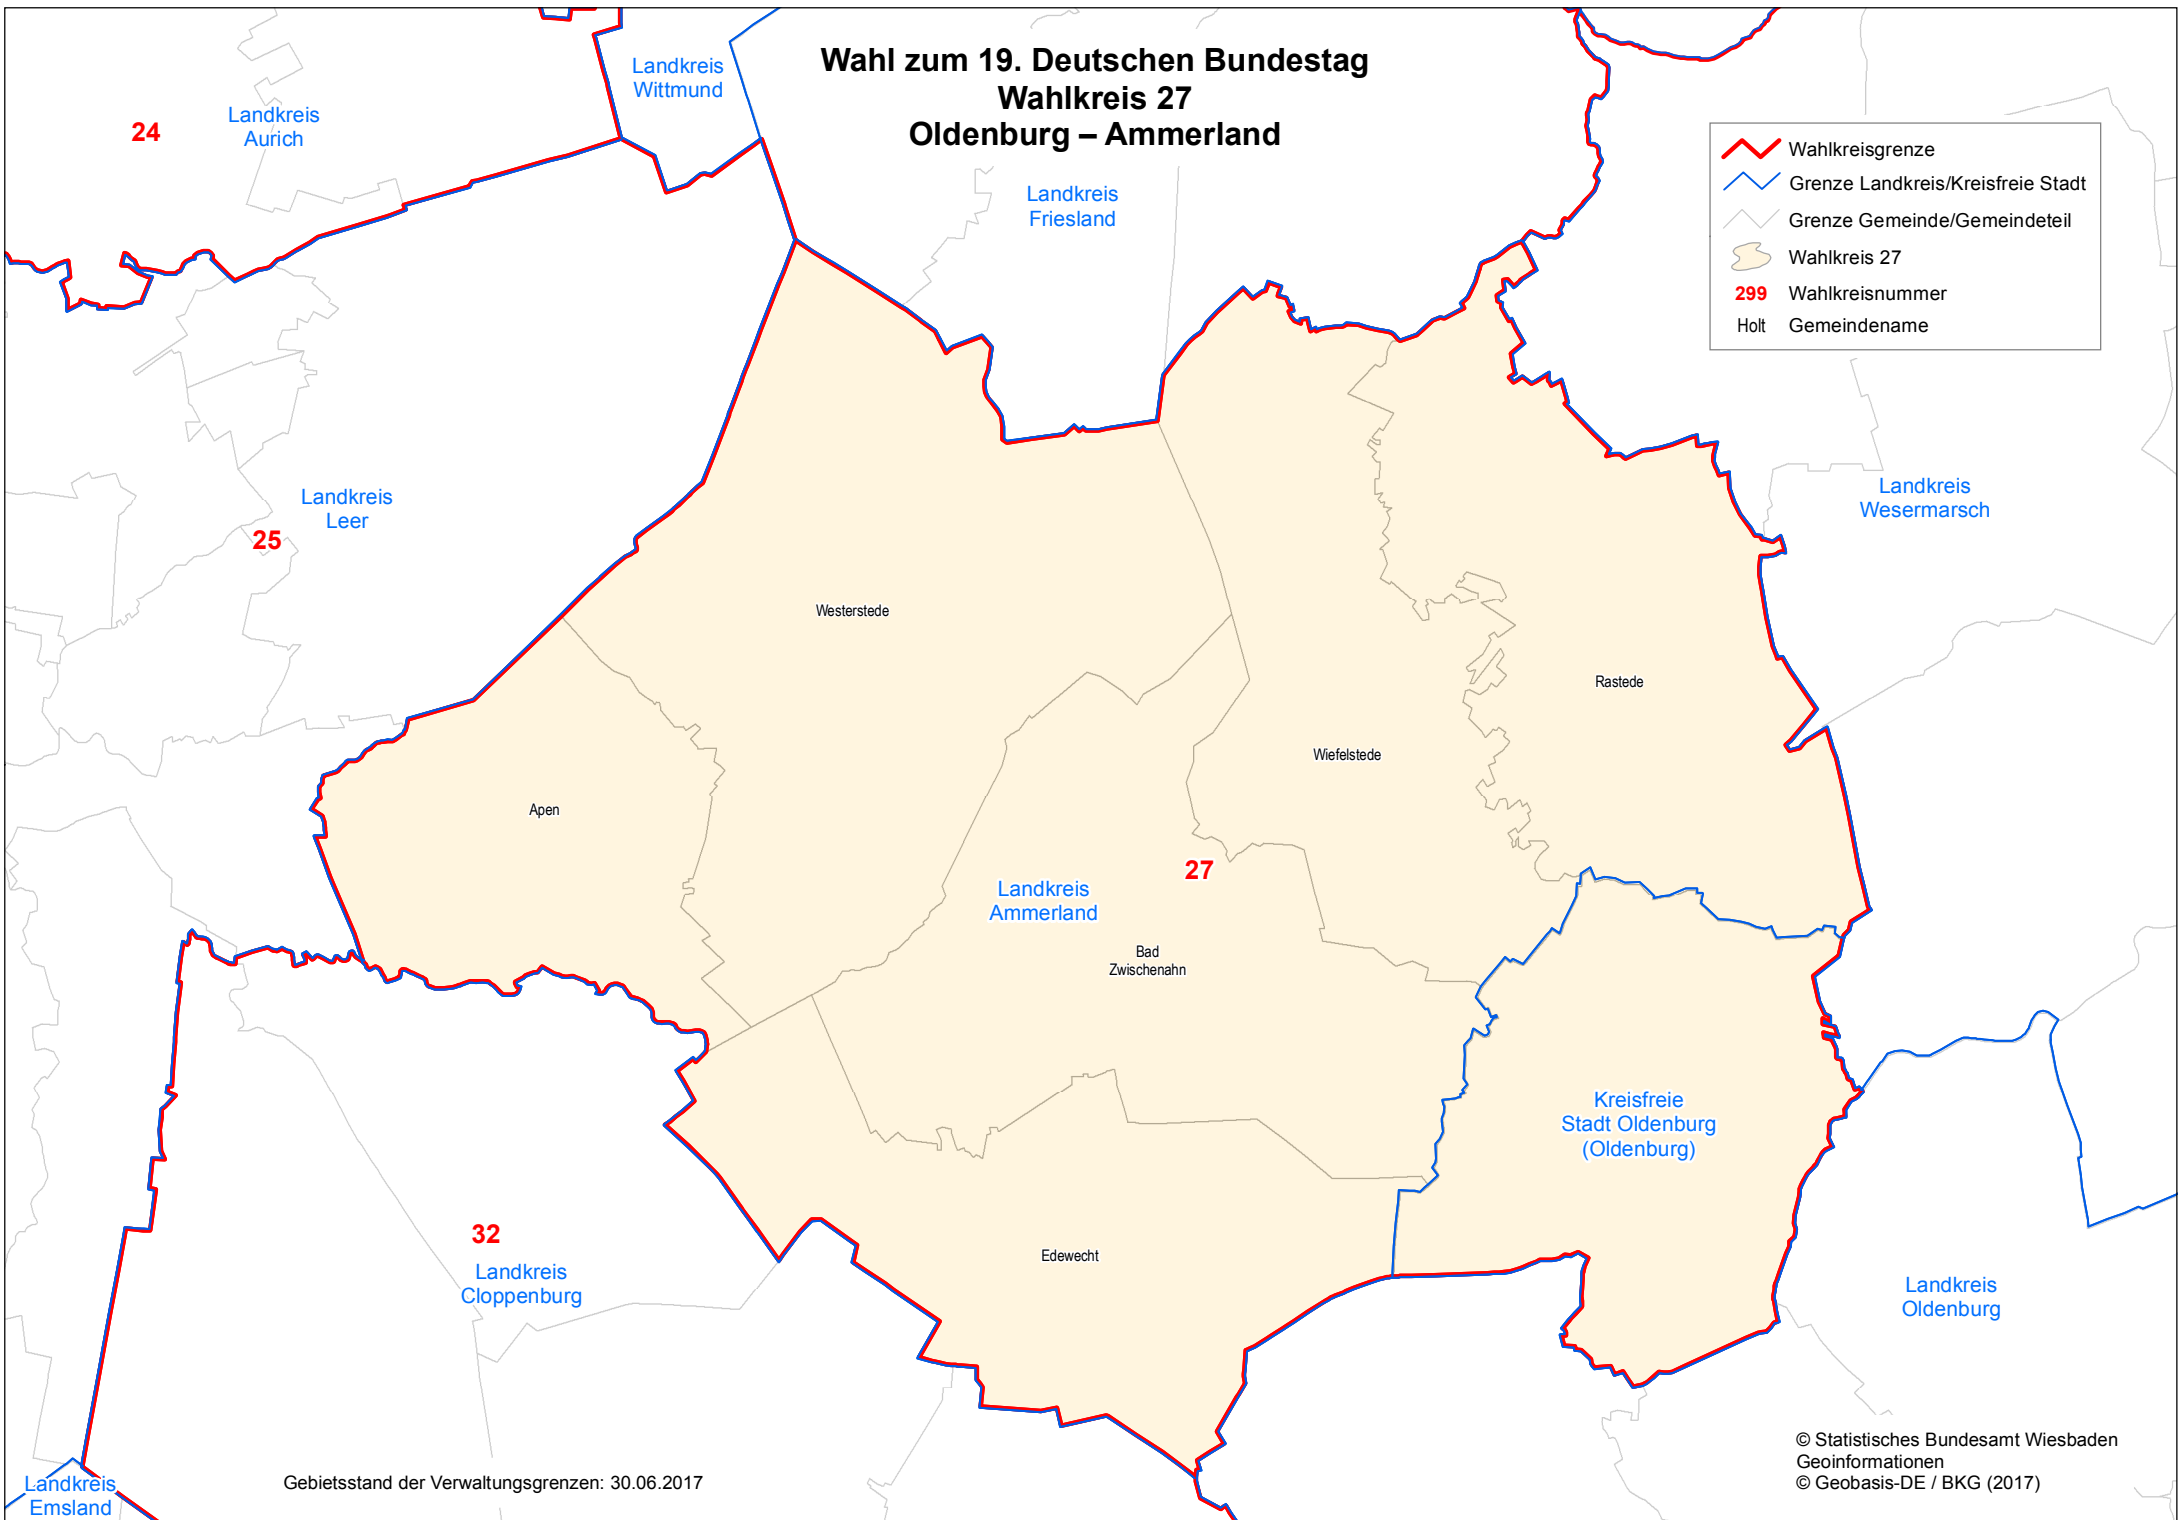

Wahl zum 19. Deutschen Bundestag Wahlkreis 27 Oldenburg – Ammerland

	Wahlkreisgrenze
	Grenze Landkreis/Kreisfreie Stadt
	Grenze Gemeinde/Gemeindeteil
	Wahlkreis 27
299	Wahlkreisnummer
Holt	Gemeindename