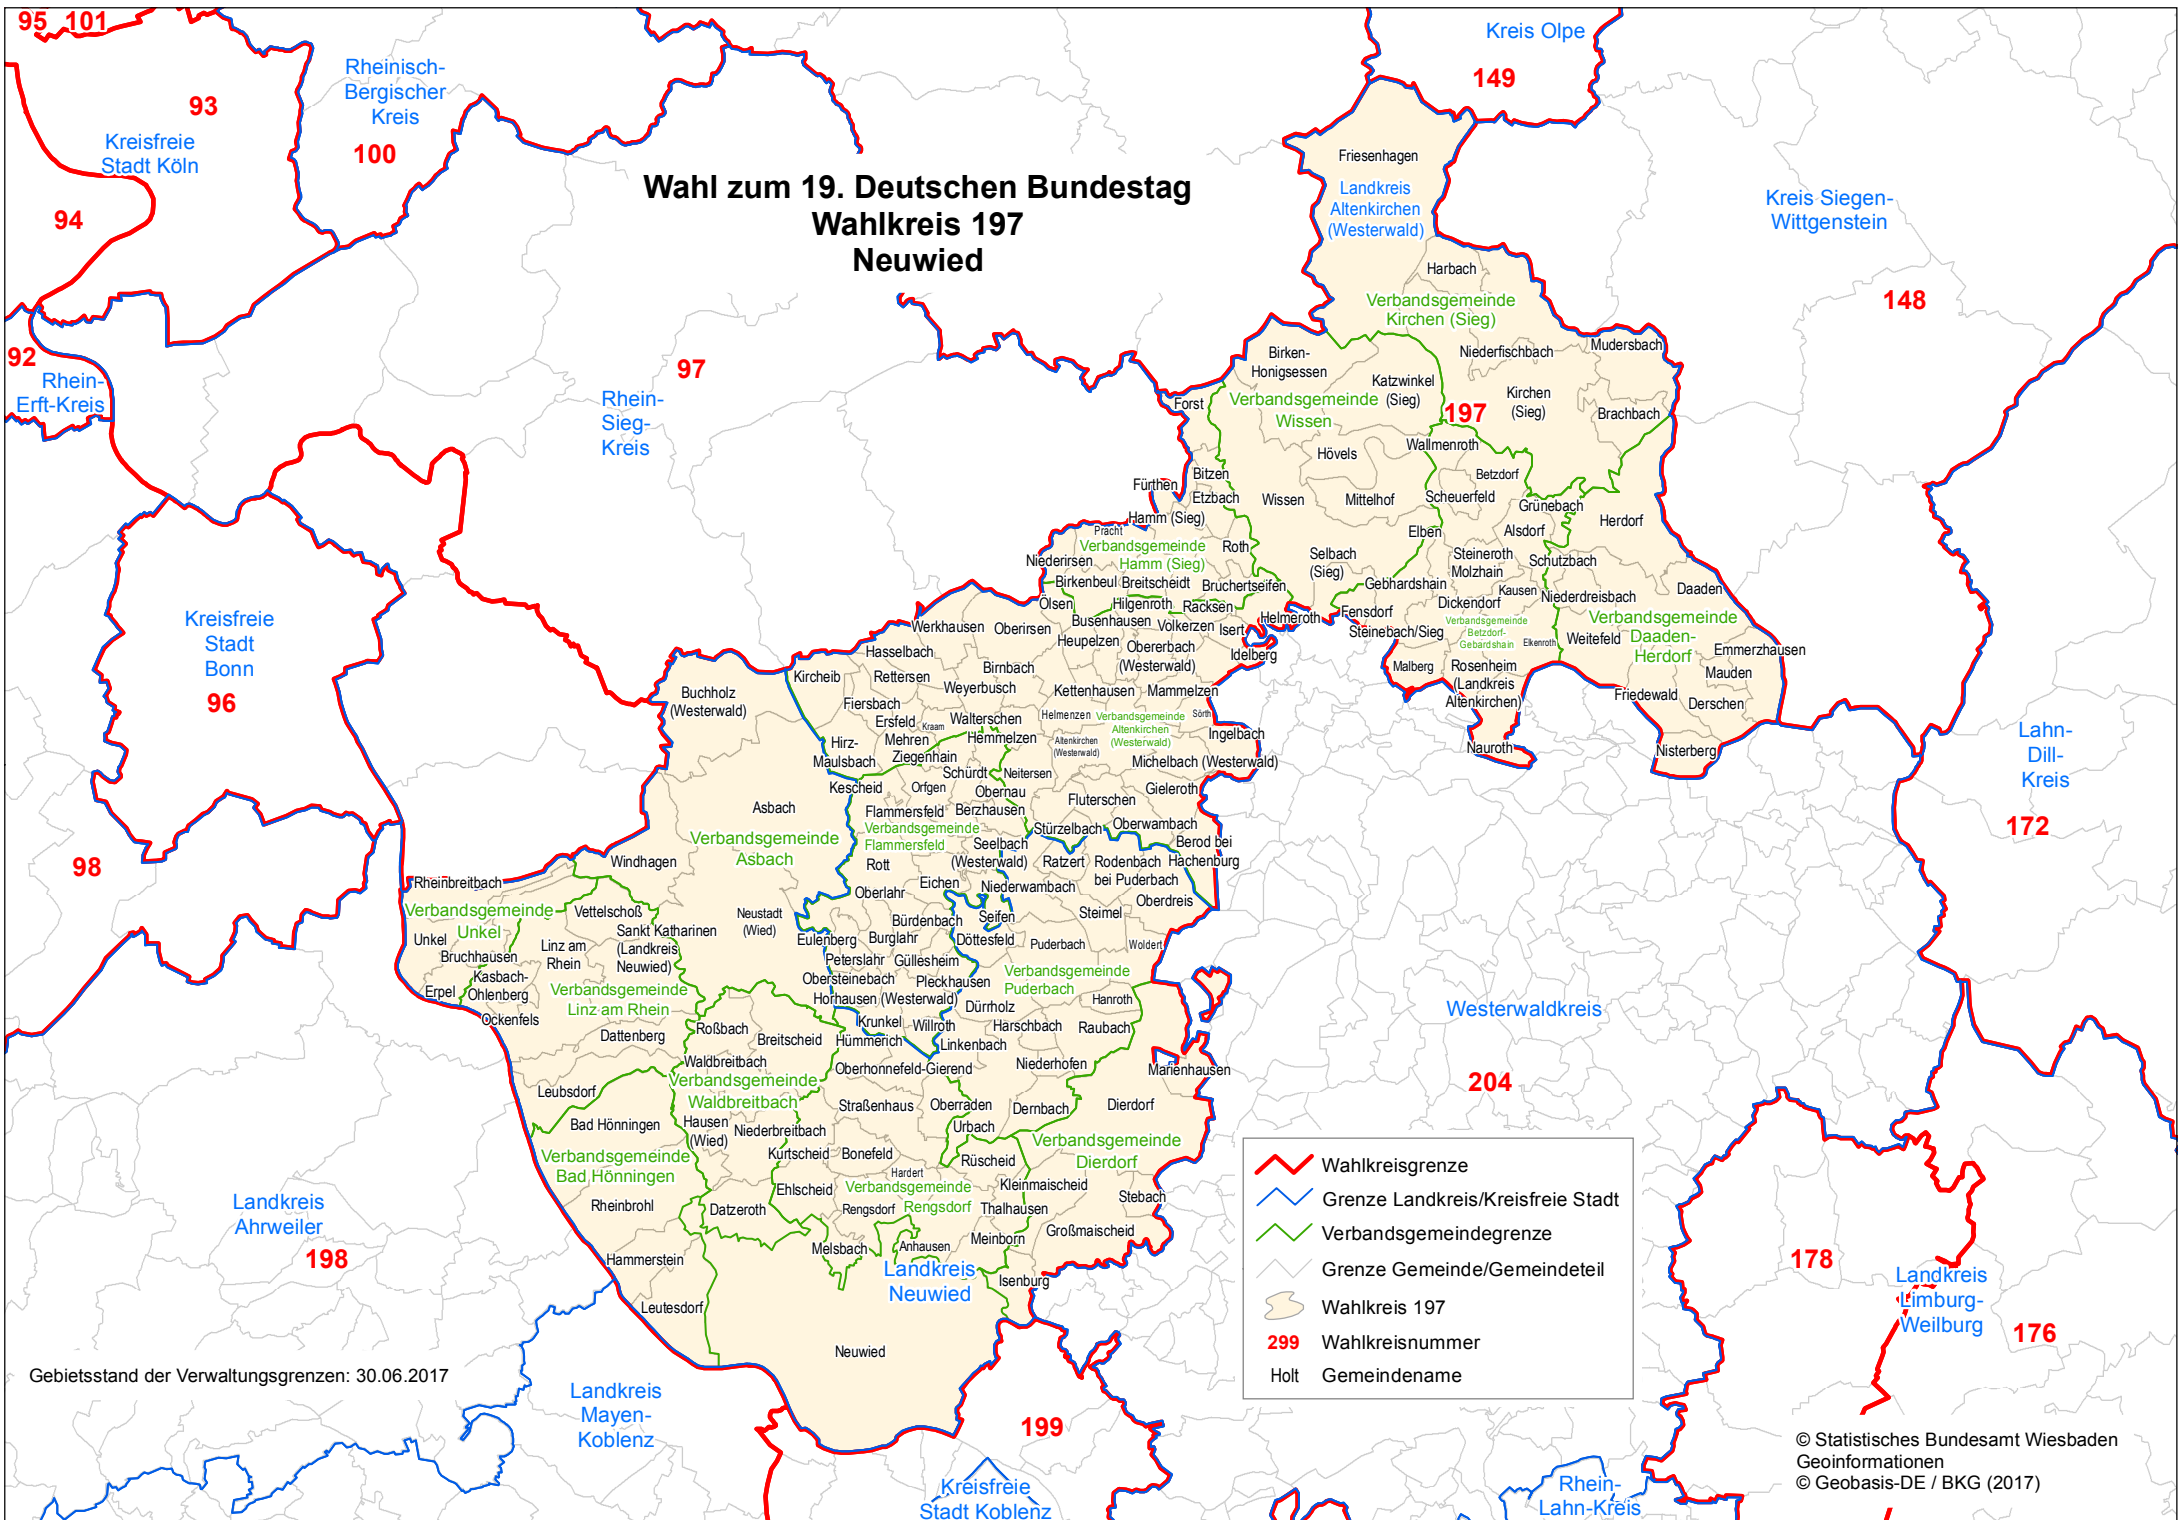

# Wahl zum 19. Deutschen Bundestag Wahlkreis 197 Neuwied

	Wahlkreisgrenze
	Grenze Landkreis/Kreisfreie Stadt
	Verbandsgemeindegrenze
	Grenze Gemeinde/Gemeindeteil
	Wahlkreis 197
	299 Wahlkreisnummer
	Holt Gemeindegrenze

Gebietsstand der Verwaltungsgrenzen: 30.06.2017