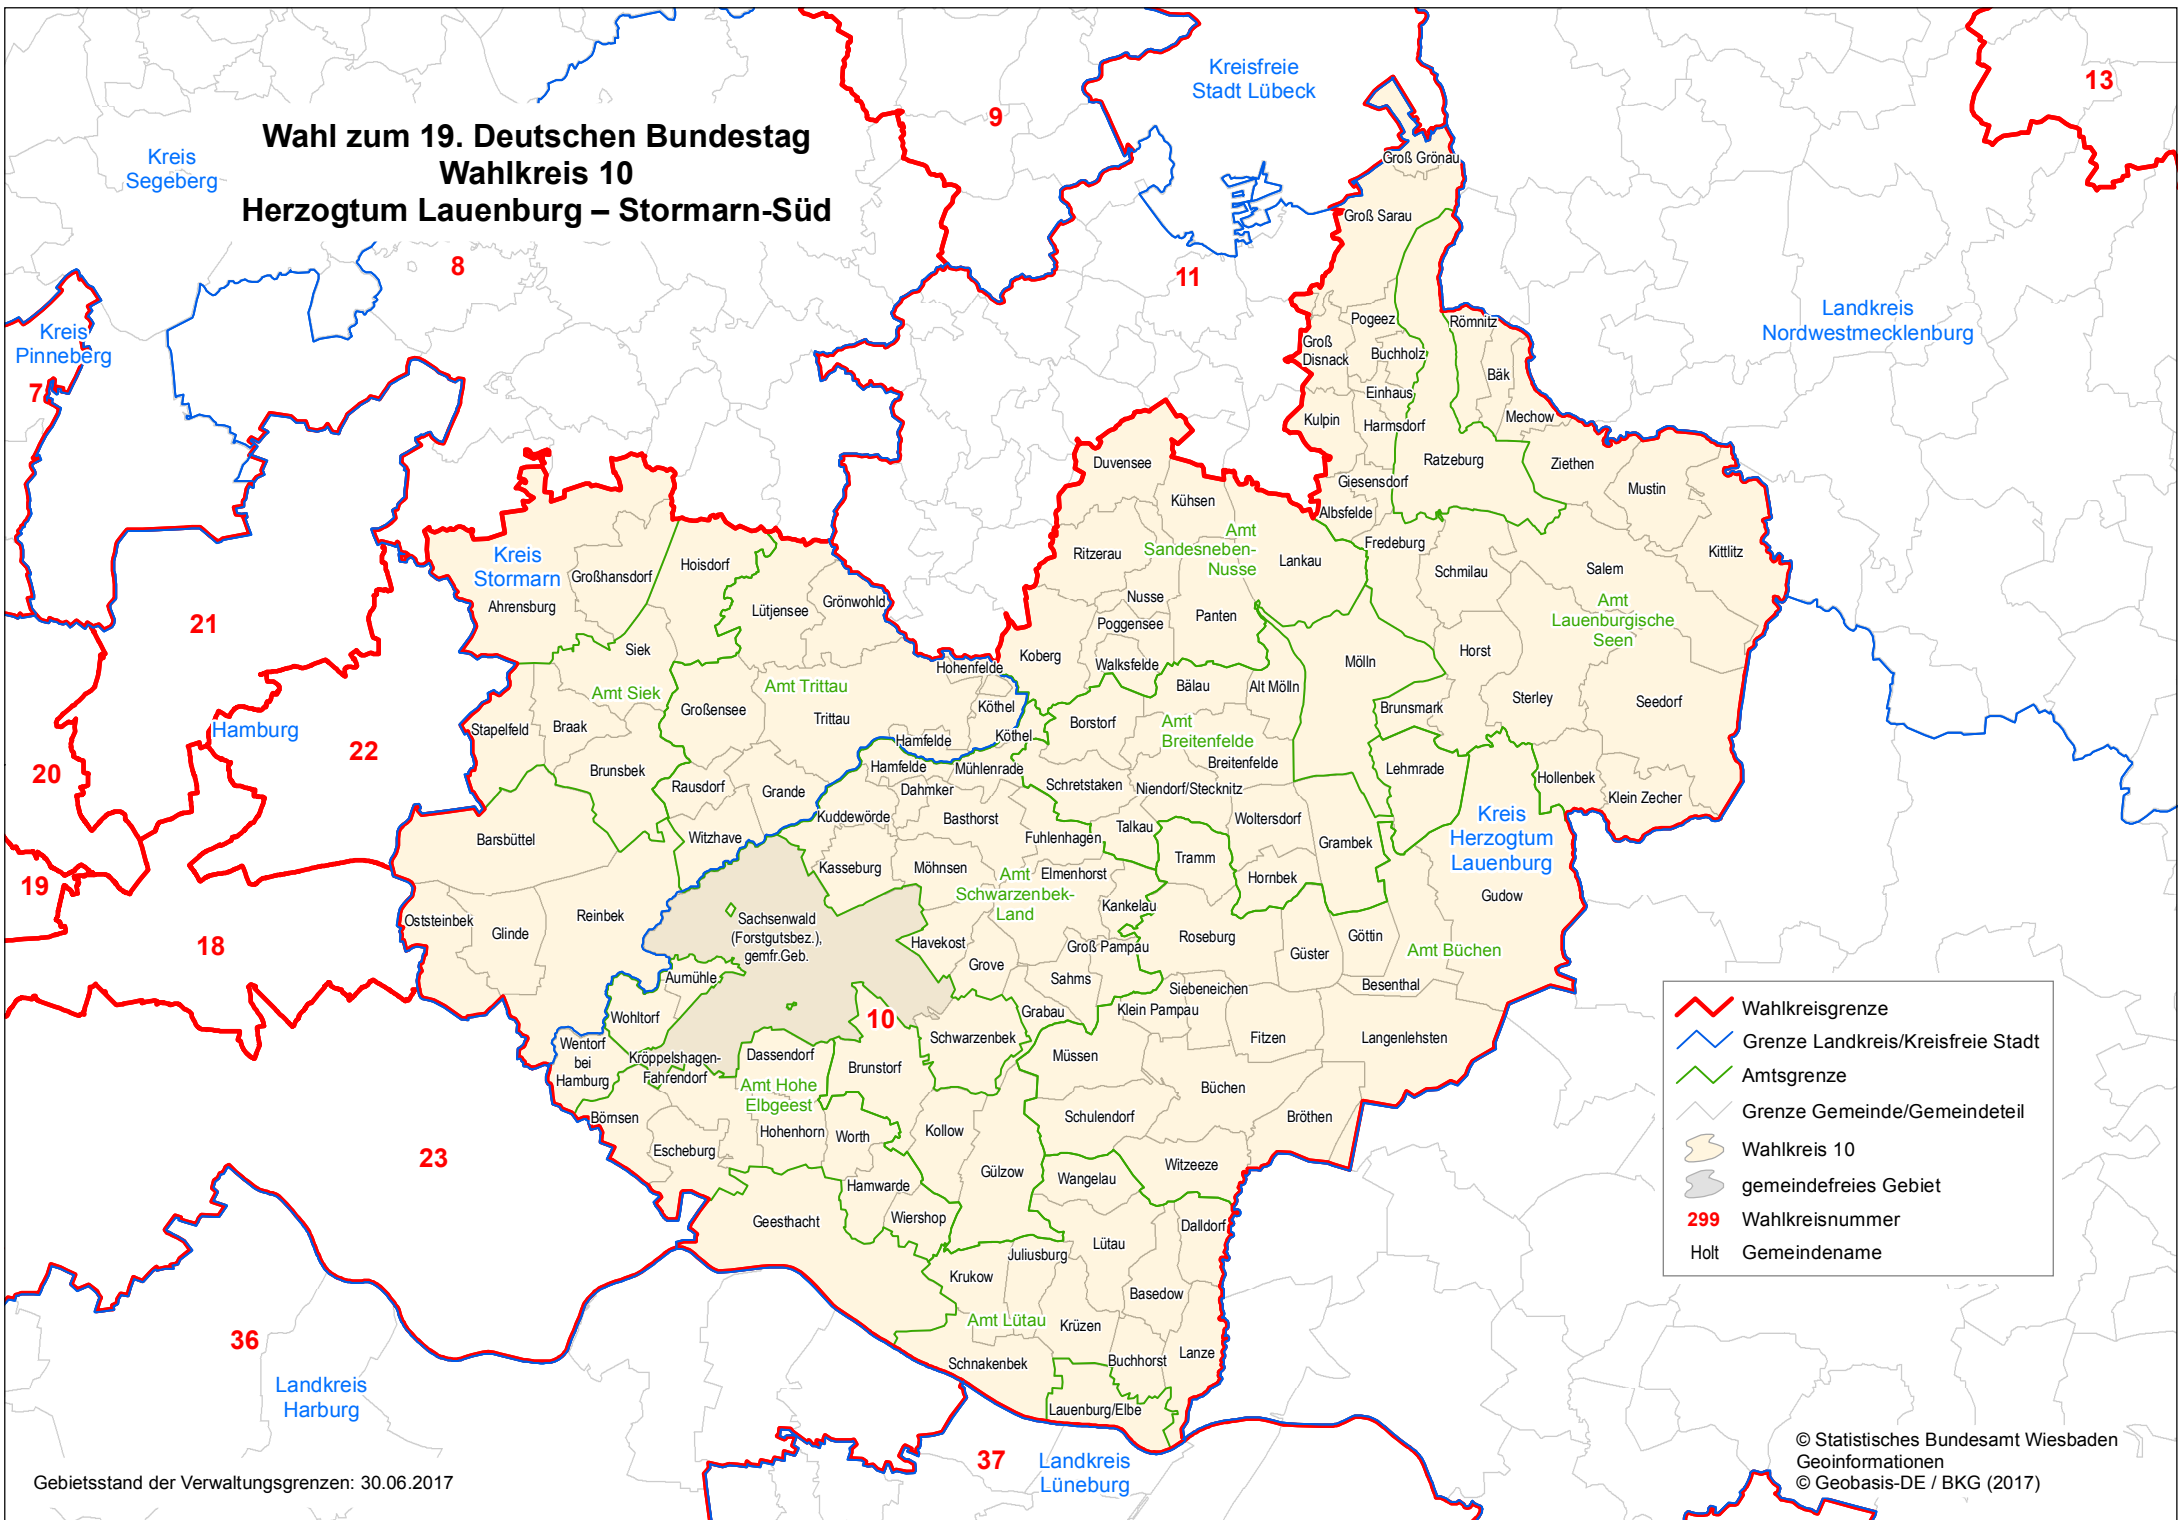

**Wahl zum 19. Deutschen Bundestag
Wahlkreis 10
Herzogtum Lauenburg – Stormarn-Süd**

	Wahlkreisgrenze
	Grenze Landkreis/Kreisfreie Stadt
	Amtsgrenze
	Grenze Gemeinde/Gemeindeteil
	Wahlkreis 10
	gemeindefreies Gebiet
299	Wahlkreisnummer
Holt	Gemeindenname

Gebietsstand der Verwaltungsgrenzen: 30.06.2017

© Statistisches Bundesamt Wiesbaden
Geoinformationen
© Geobasis-DE / BKG (2017)