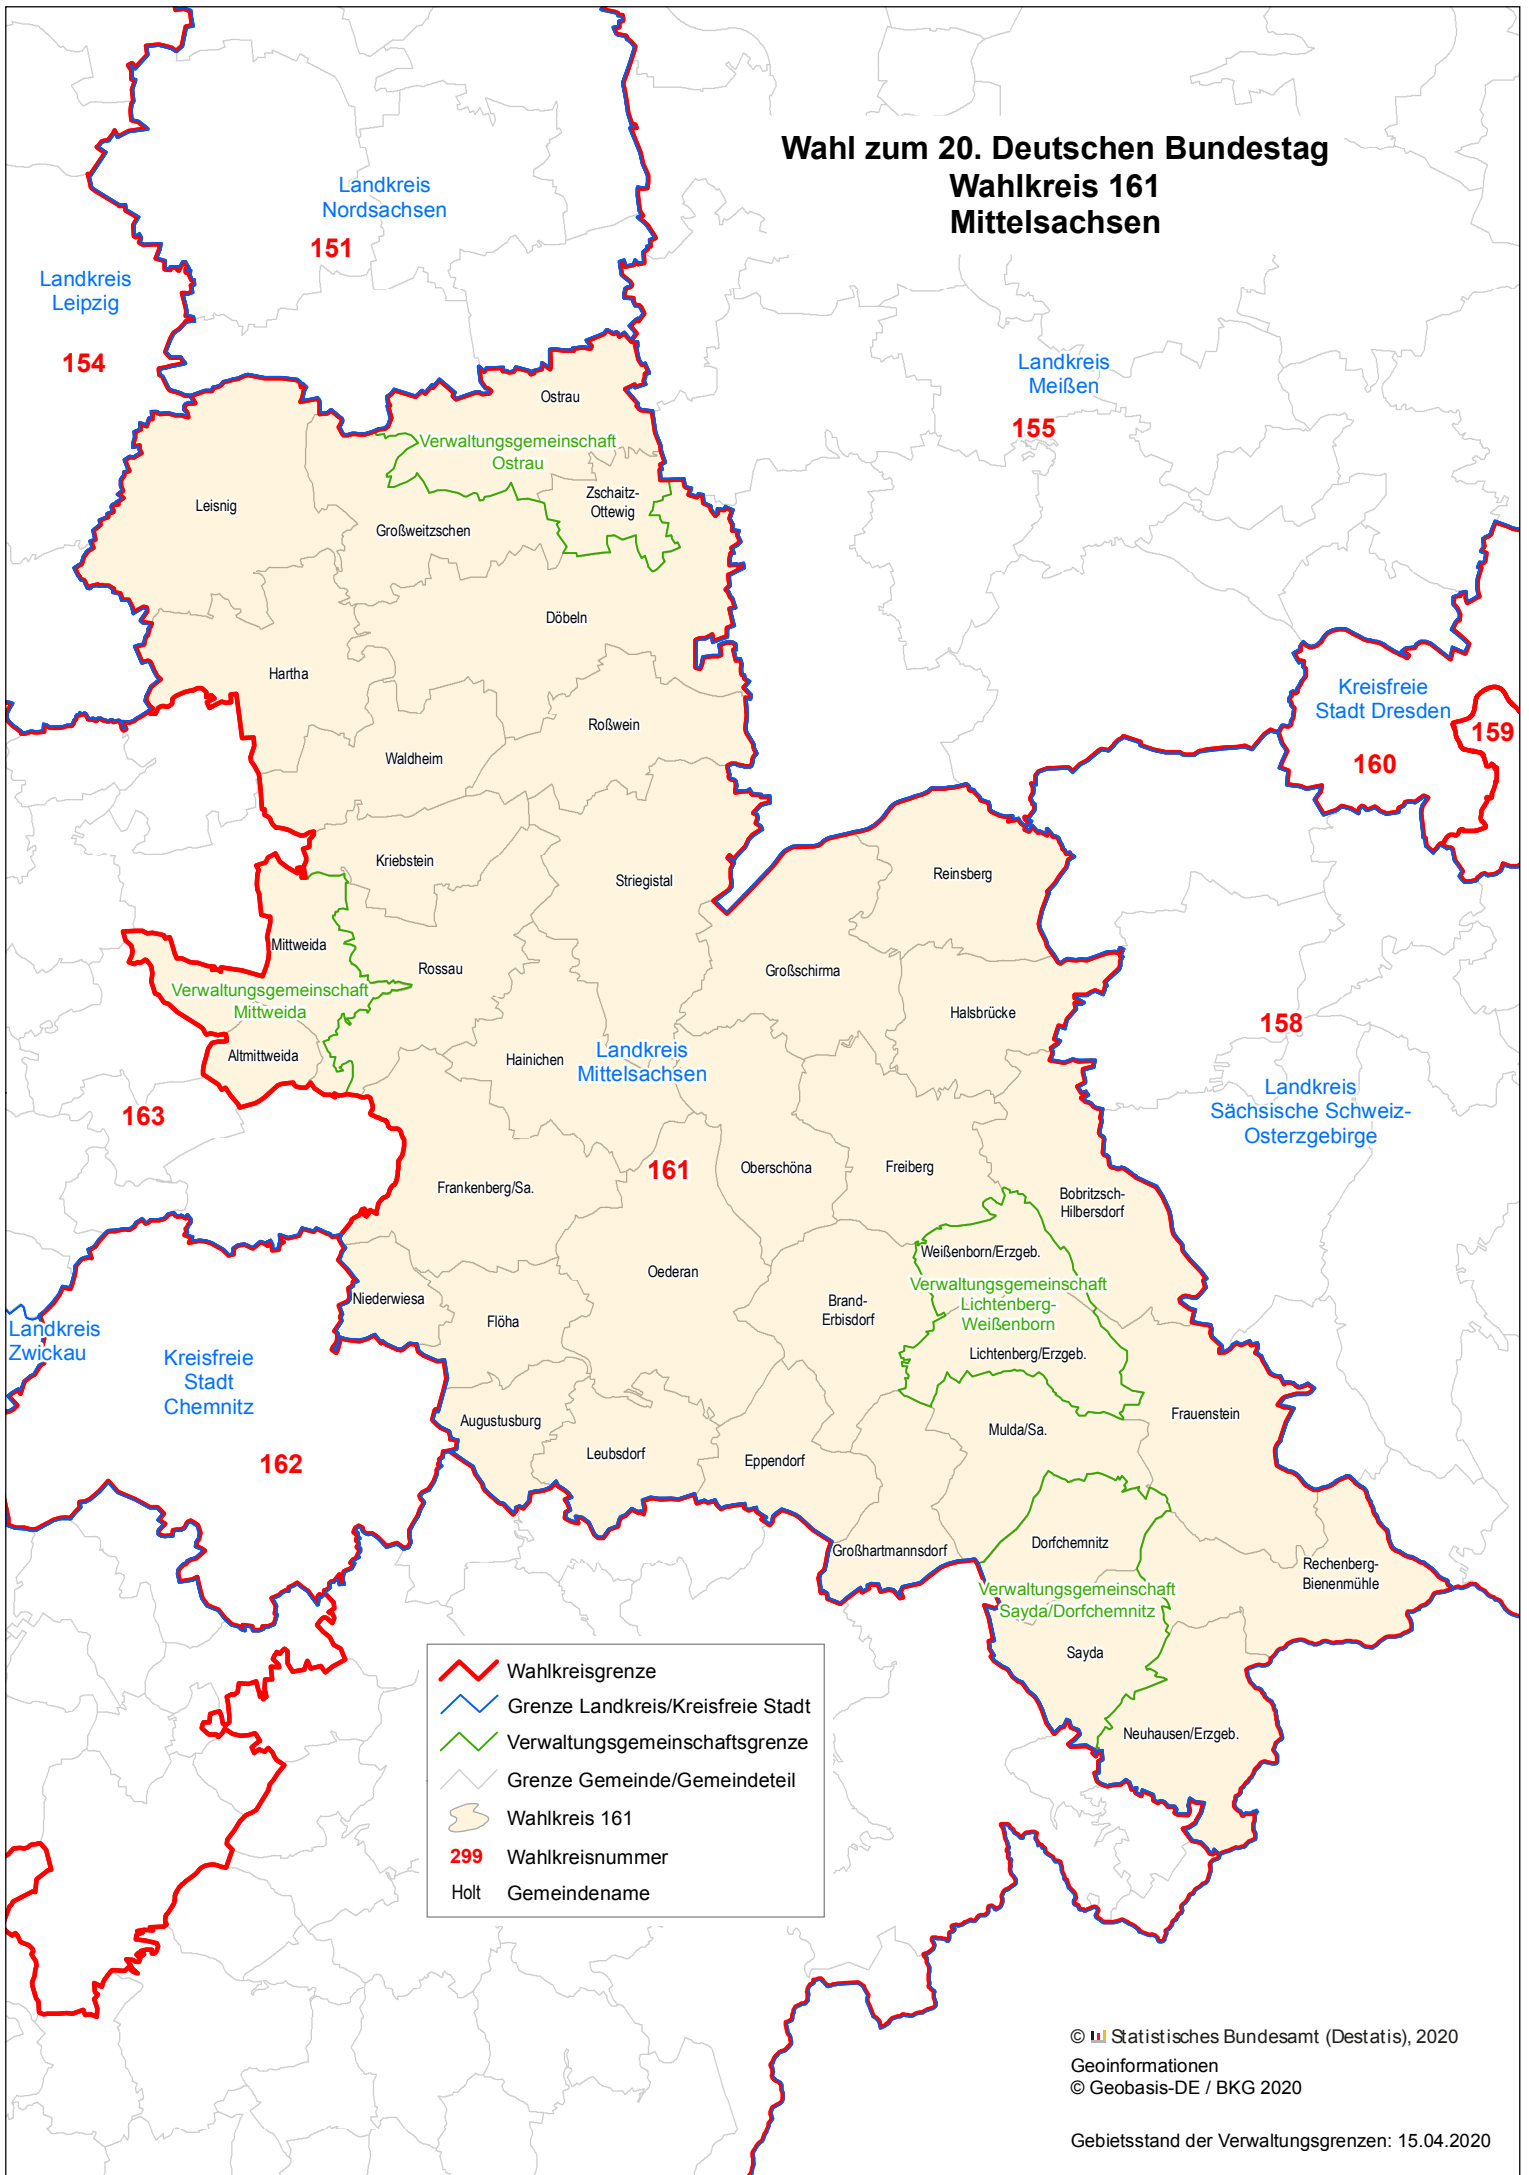

Wahl zum 20. Deutschen Bundestag Wahlkreis 161 Mittelsachsen

- Wahlkreisgrenze
- Grenze Landkreis/Kreisfreie Stadt
- Verwaltungsgemeinschaftsgrenze
- Grenze Gemeinde/Gemeindeteil
- Wahlkreis 161
- 299 Wahlkreisnummer
- Holt Gemeindegrenze