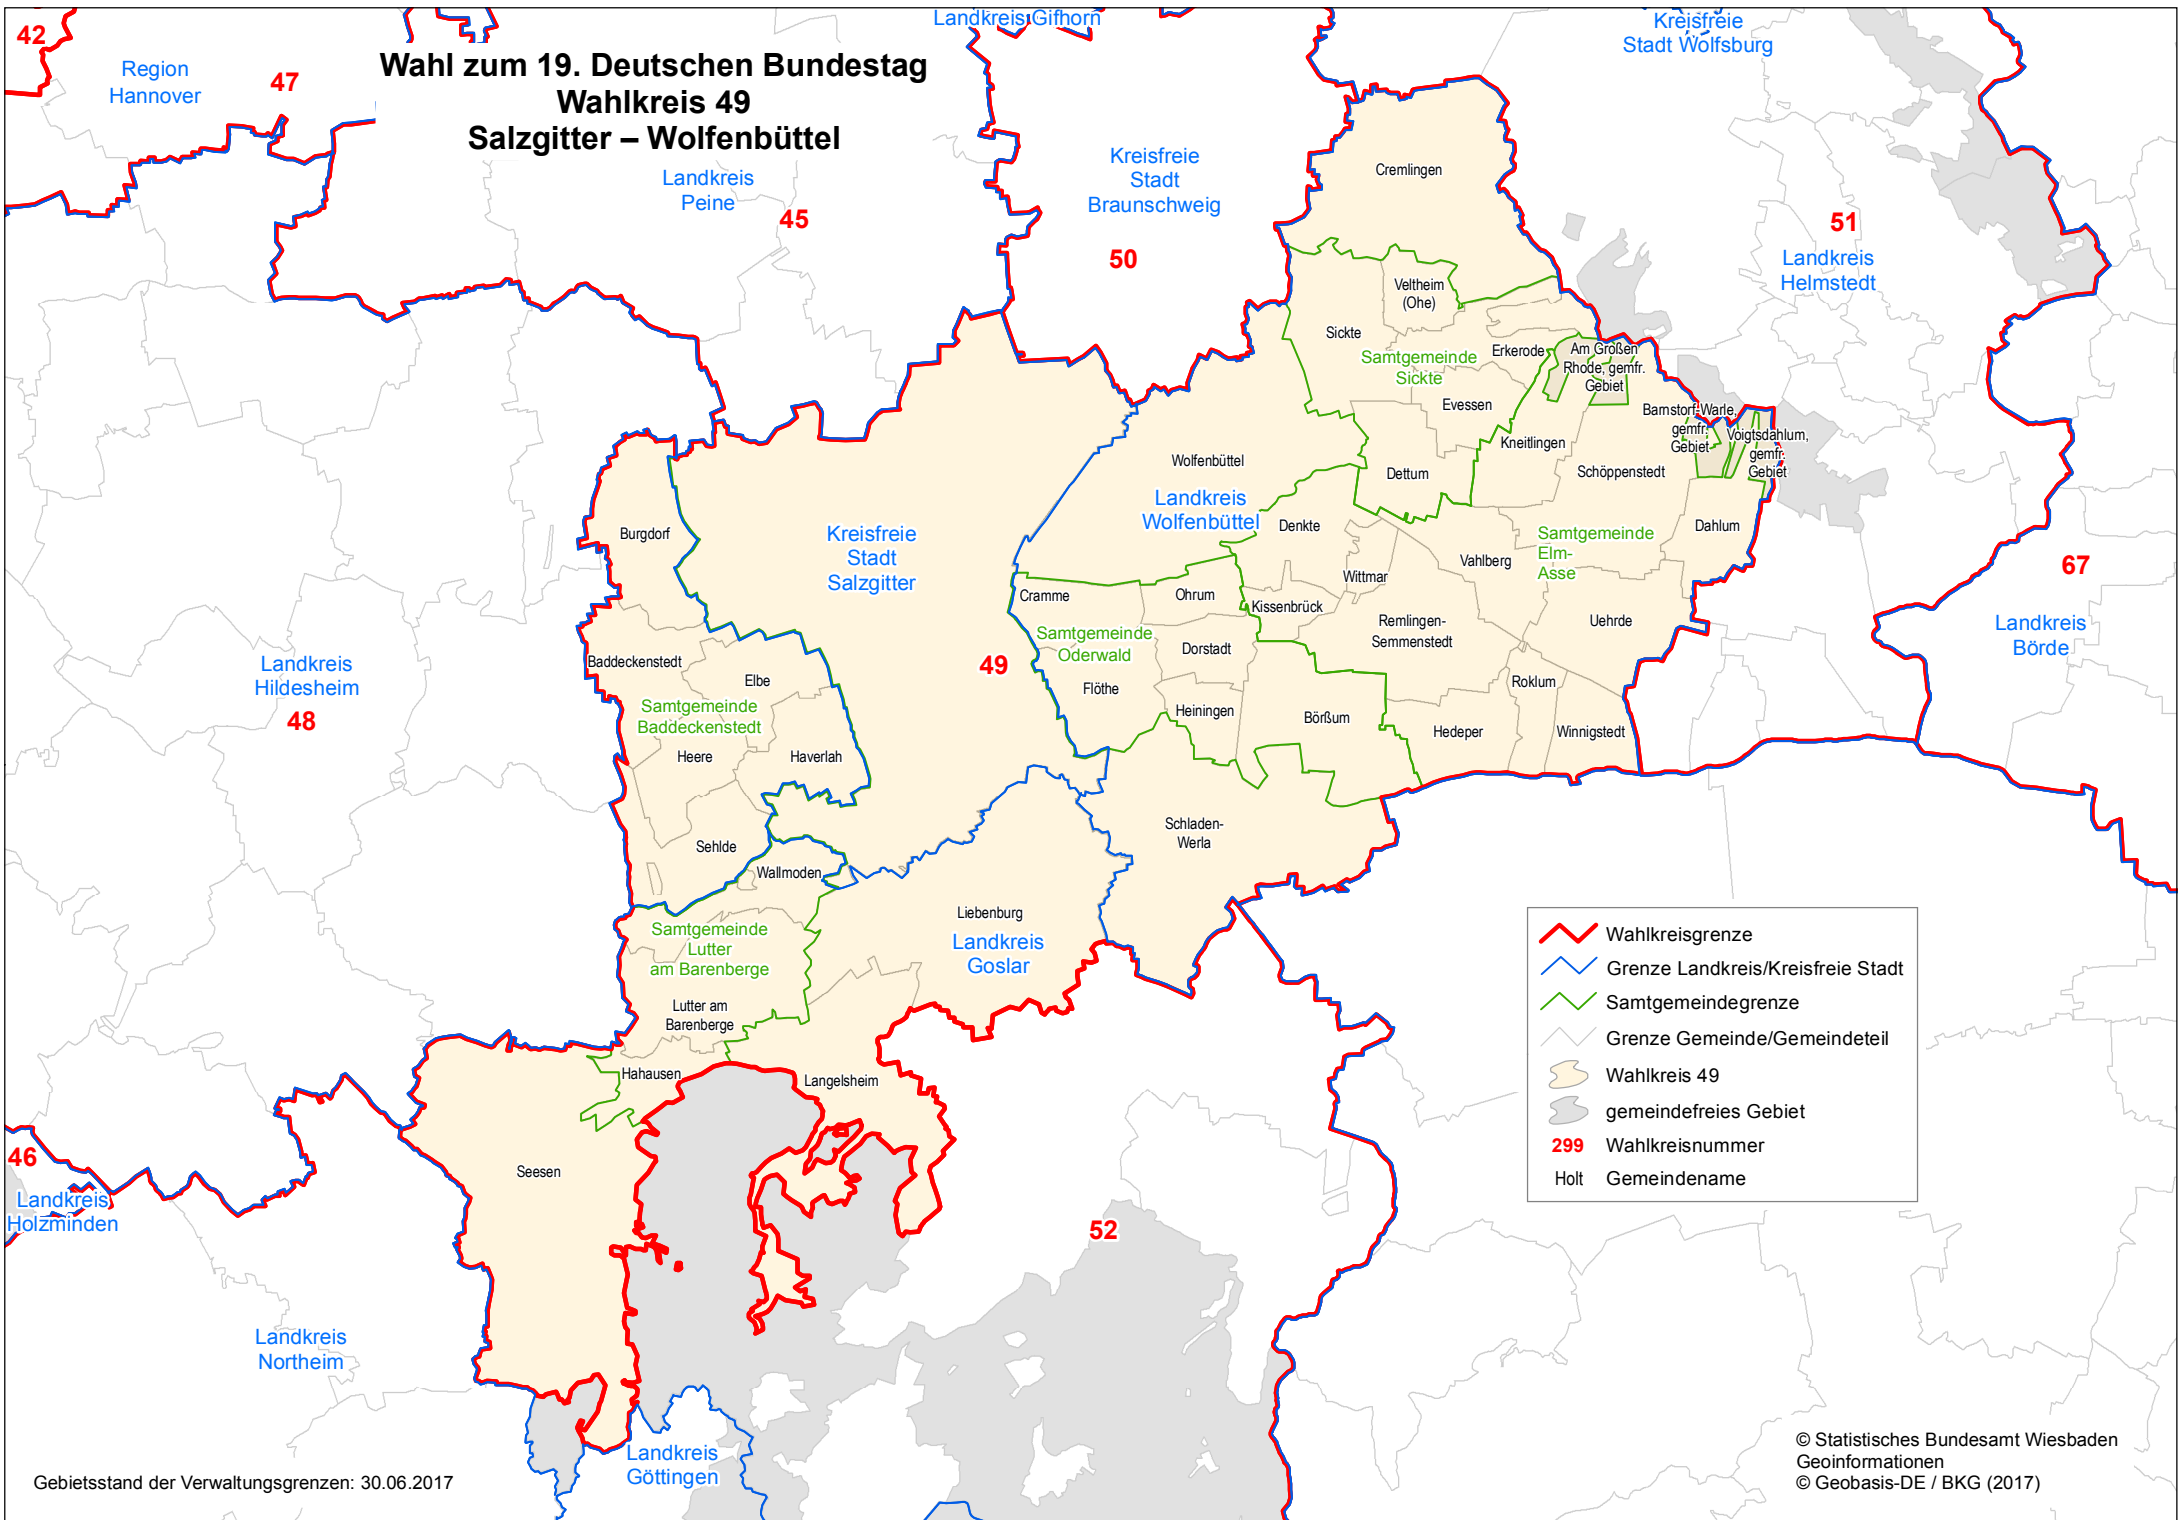

Wahl zum 19. Deutschen Bundestag

Wahlkreis 49

Salzgitter – Wolfenbüttel

	Wahlkreisgrenze
	Grenze Landkreis/Kreisfreie Stadt
	Samtgemeindegrenze
	Grenze Gemeinde/Gemeindeteil
	Wahlkreis 49
	gemeindefreies Gebiet
299	Wahlkreisnummer
Holt	Gemeindename

Gebietsstand der Verwaltungsgrenzen: 30.06.2017

© Statistisches Bundesamt Wiesbaden
 Geoinformationen
 © Geobasis-DE / BKG (2017)