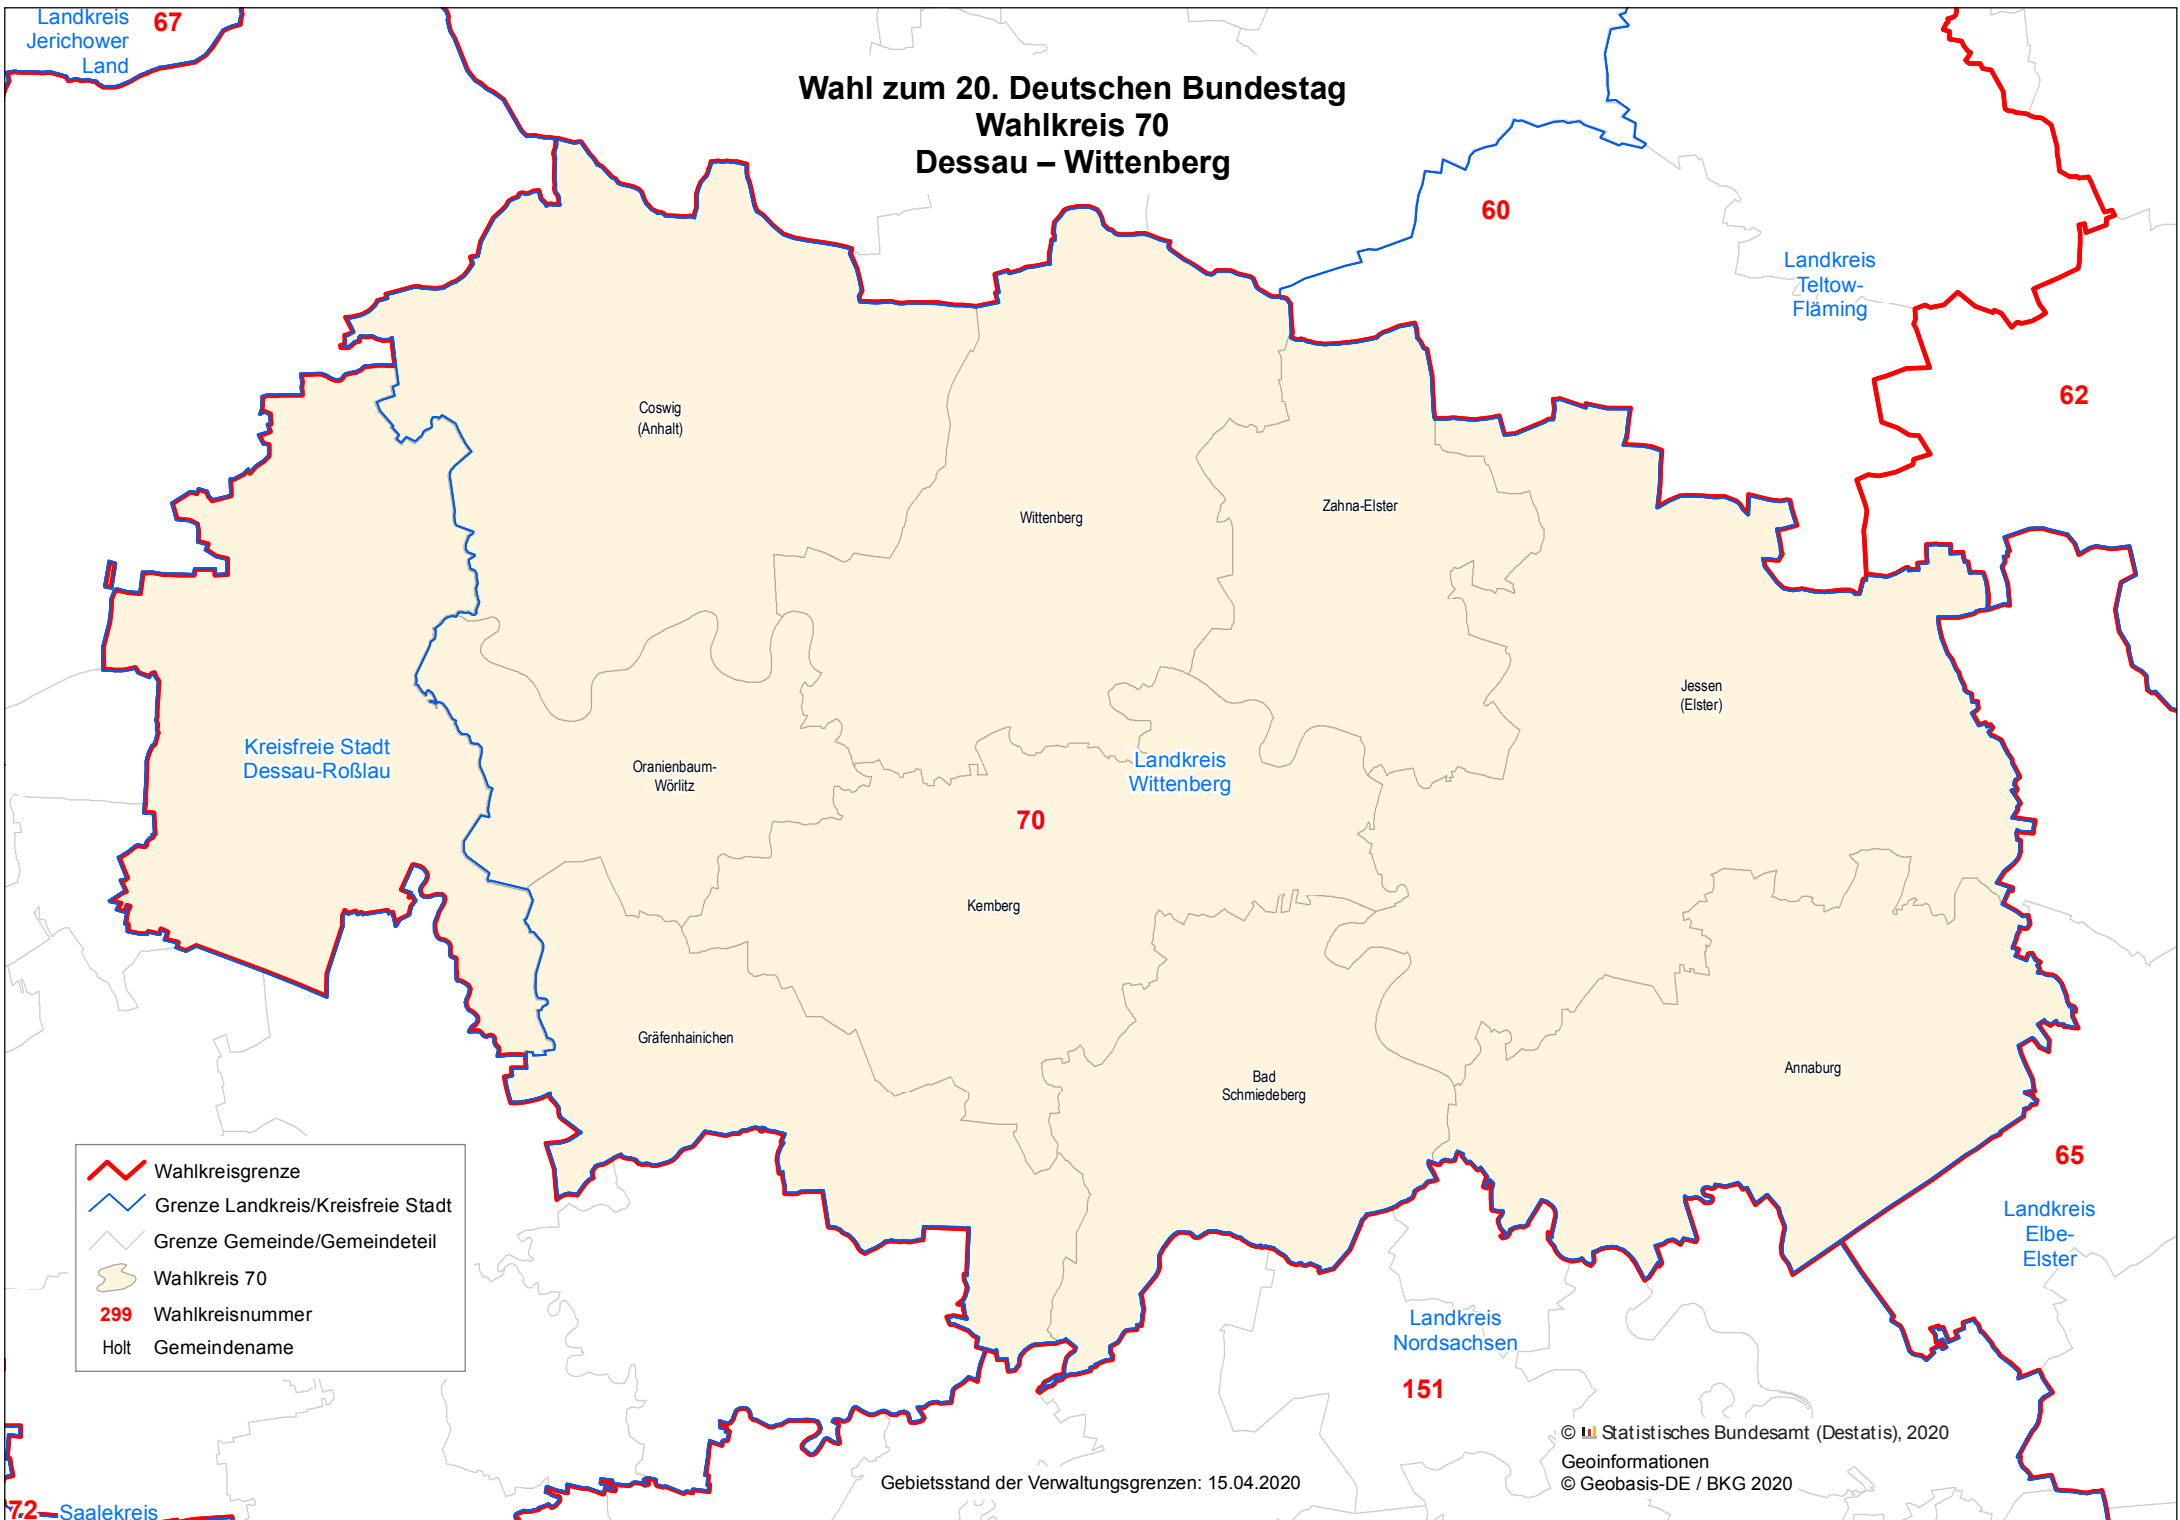

**Wahl zum 20. Deutschen Bundestag
Wahlkreis 70
Dessau – Wittenberg**

- Wahlkreisgrenze
- Grenze Landkreis/Kreisfreie Stadt
- Grenze Gemeinde/Gemeindeteil
- Wahlkreis 70
- 299** Wahlkreisnummer
- Holt Gemeindegrenze

Gebietsstand der Verwaltungsgrenzen: 15.04.2020

© Statistisches Bundesamt (Destatis), 2020
Geoinformationen
© Geobasis-DE / BKG 2020