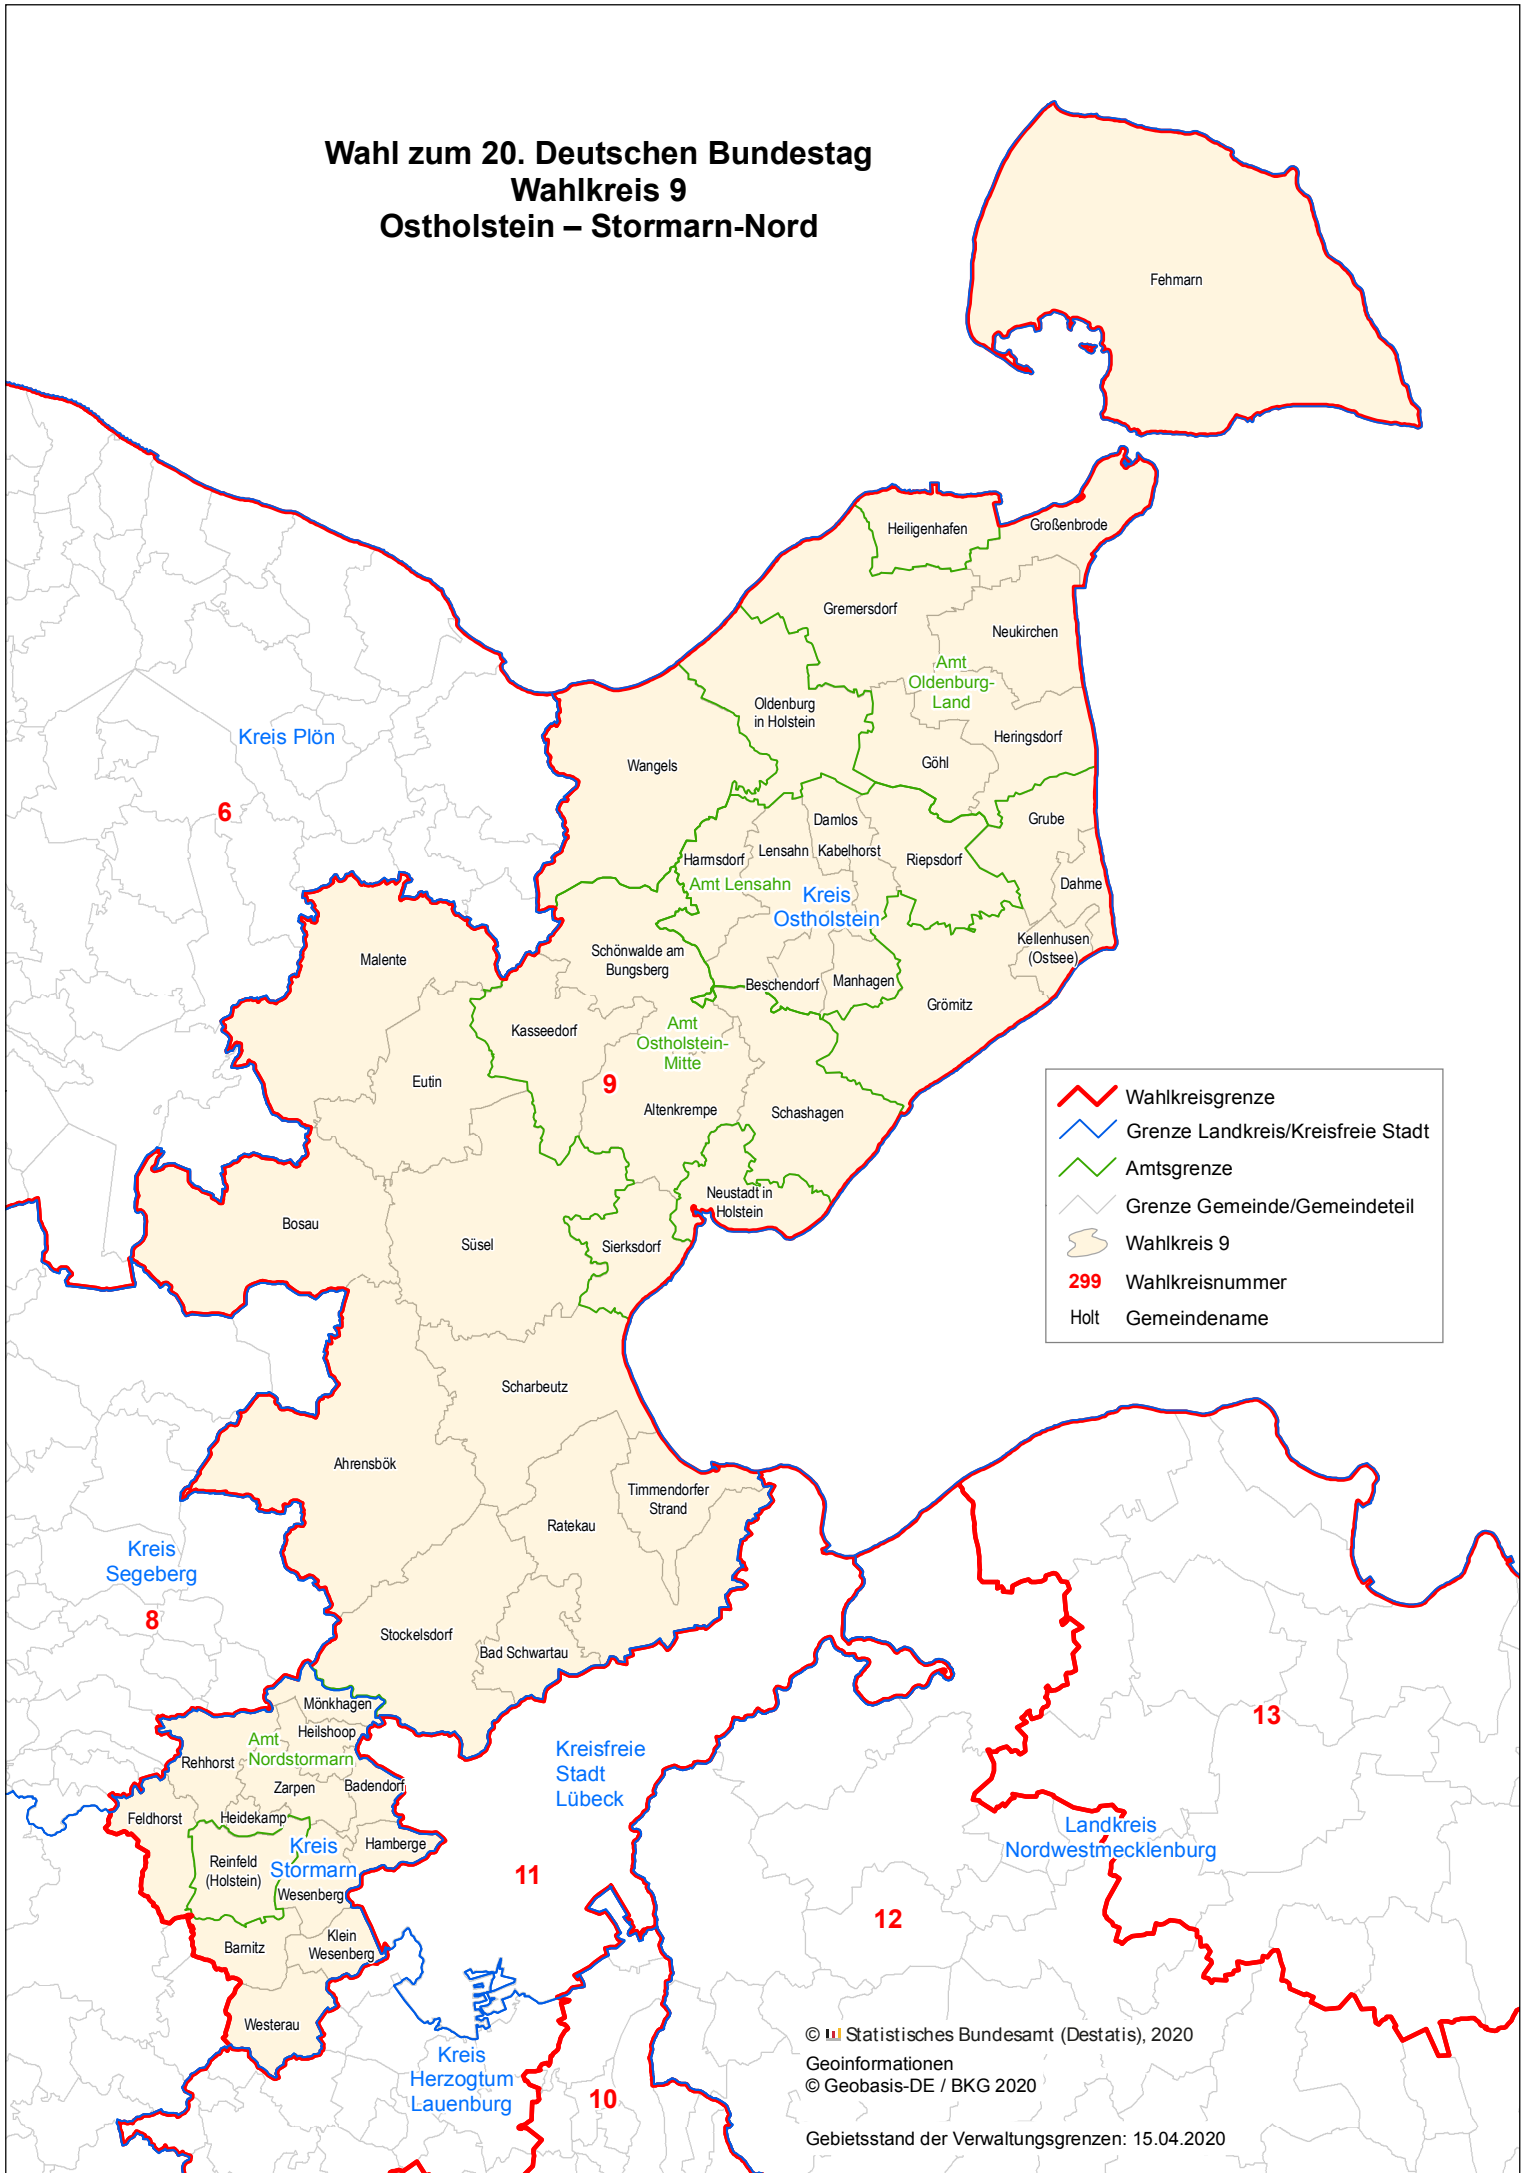

Wahl zum 20. Deutschen Bundestag Wahlkreis 9 Ostholstein – Stormarn-Nord

- ▬ Wahlkreisgrenze
- ▬ Grenze Landkreis/Kreisfreie Stadt
- ▬ Amtsgrenze
- ▬ Grenze Gemeinde/Gemeindeteil
- Wahlkreis 9
- 299 Wahlkreisnummer
- Holt Gemeindegemeinde