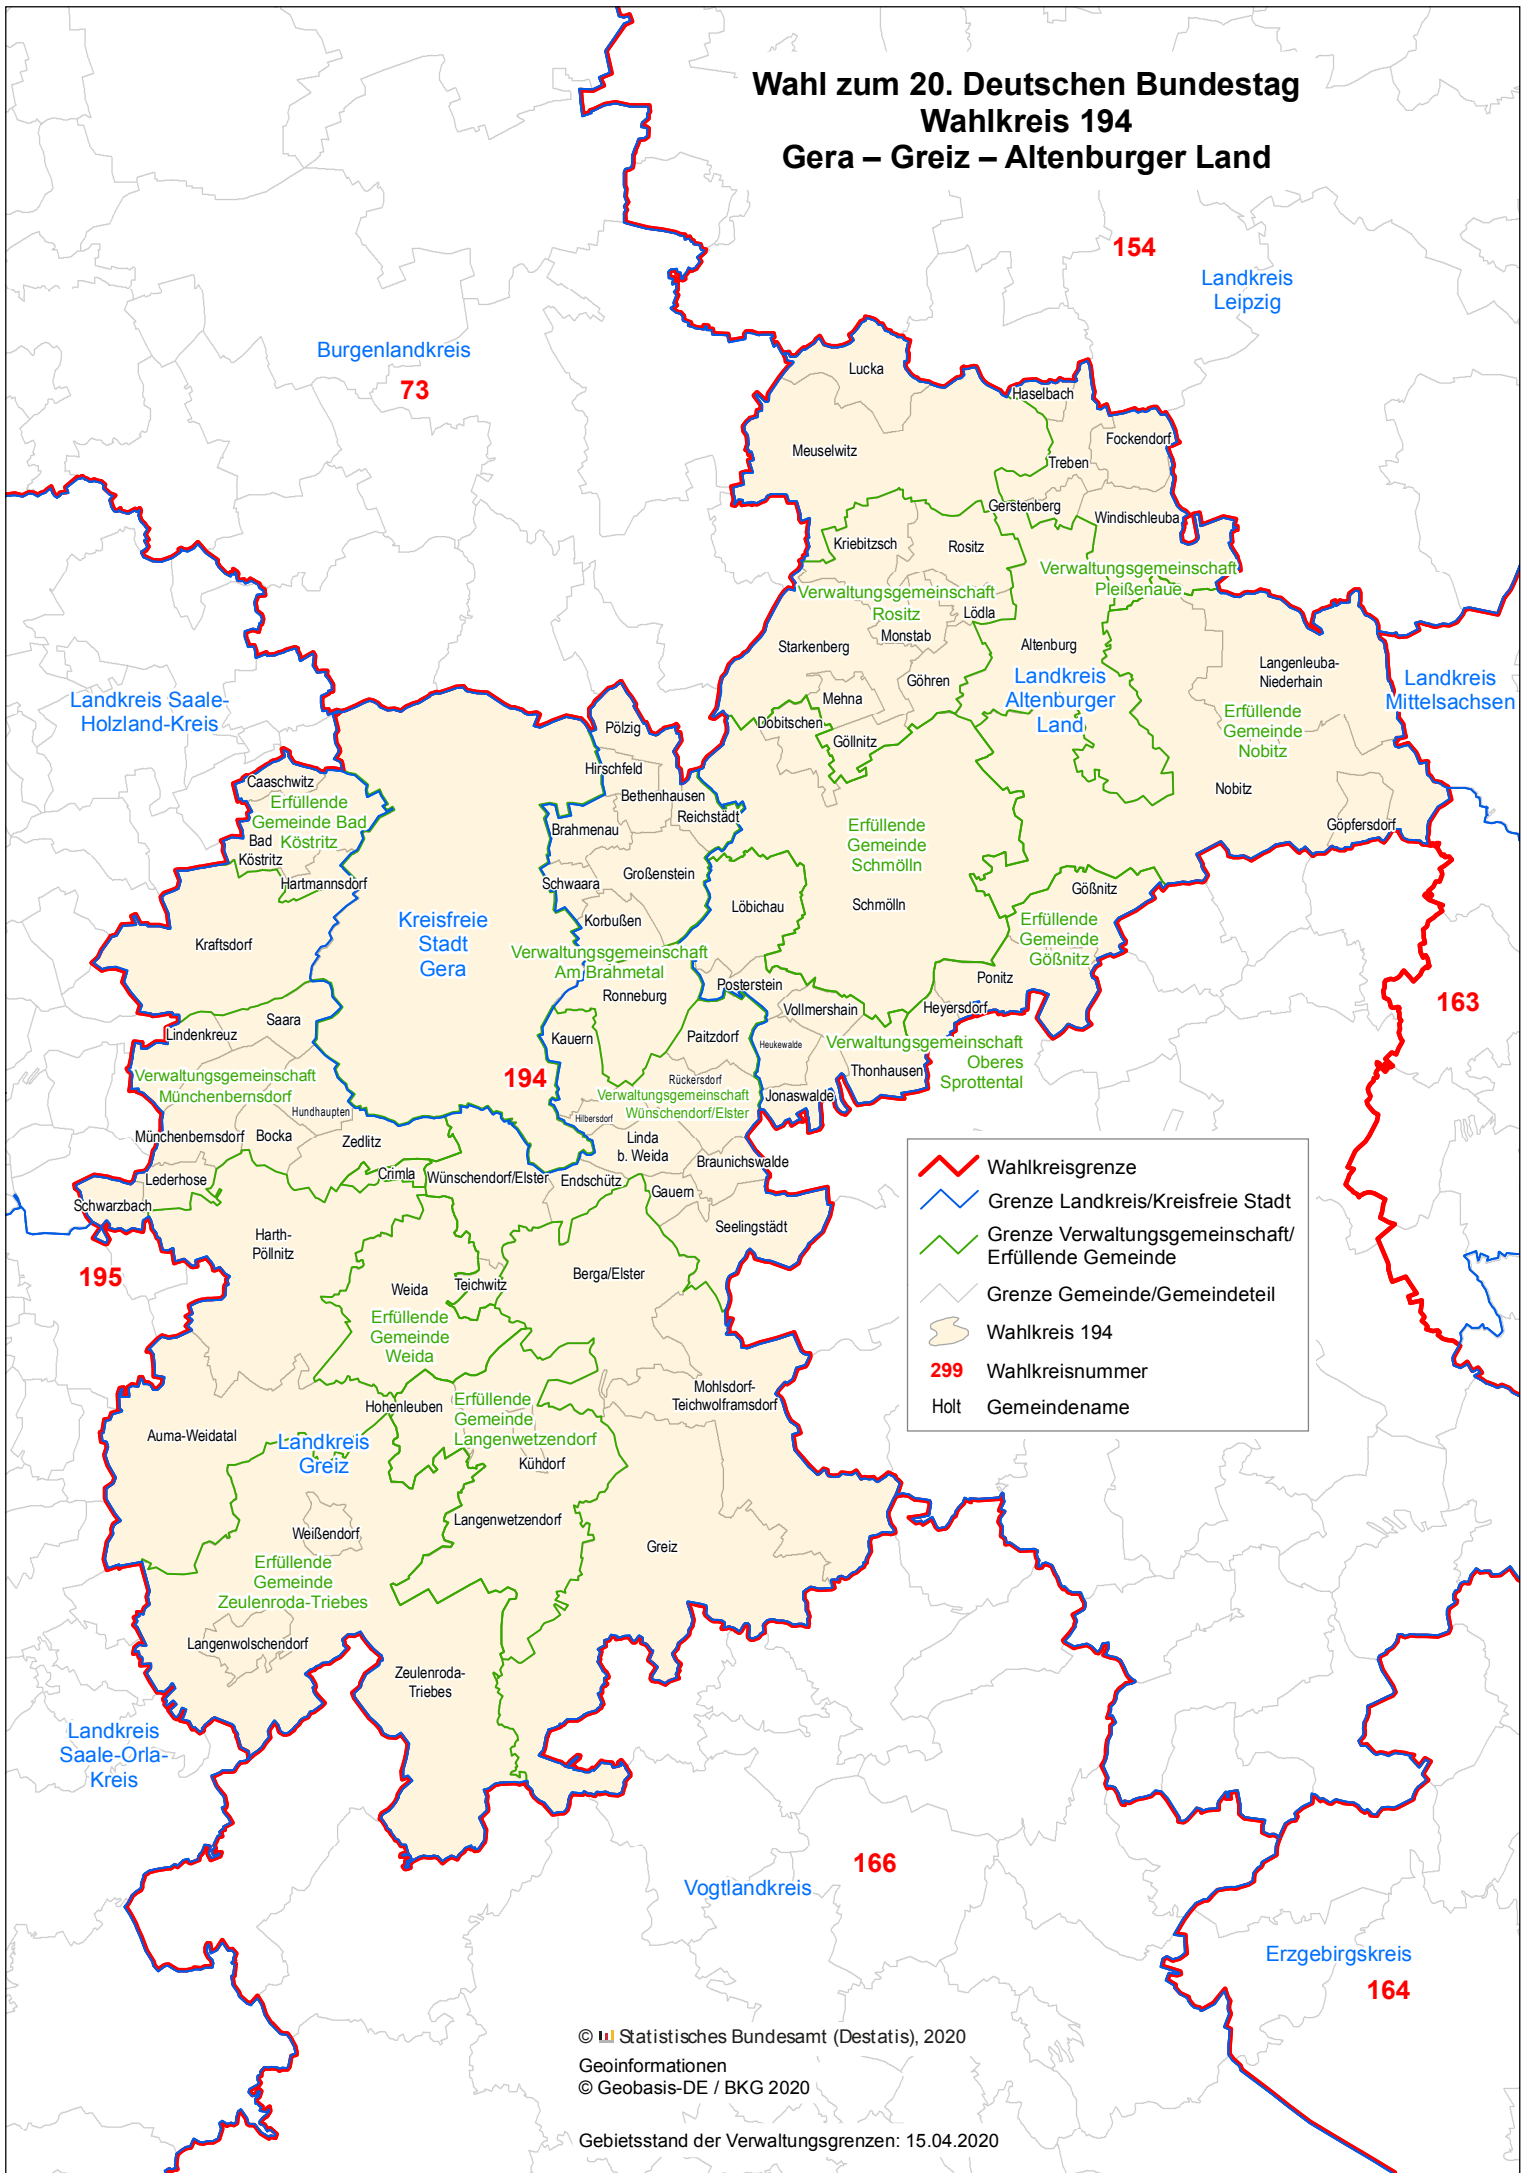

Wahl zum 20. Deutschen Bundestag Wahlkreis 194 Gera – Greiz – Altenburger Land

	Wahlkreisgrenze
	Grenze Landkreis/Kreisfreie Stadt
	Grenze Verwaltungsgemeinschaft/ Erfüllende Gemeinde
	Grenze Gemeinde/Gemeindeteil
	Wahlkreis 194
299	Wahlkreisnummer
Holt	Gemeindenname