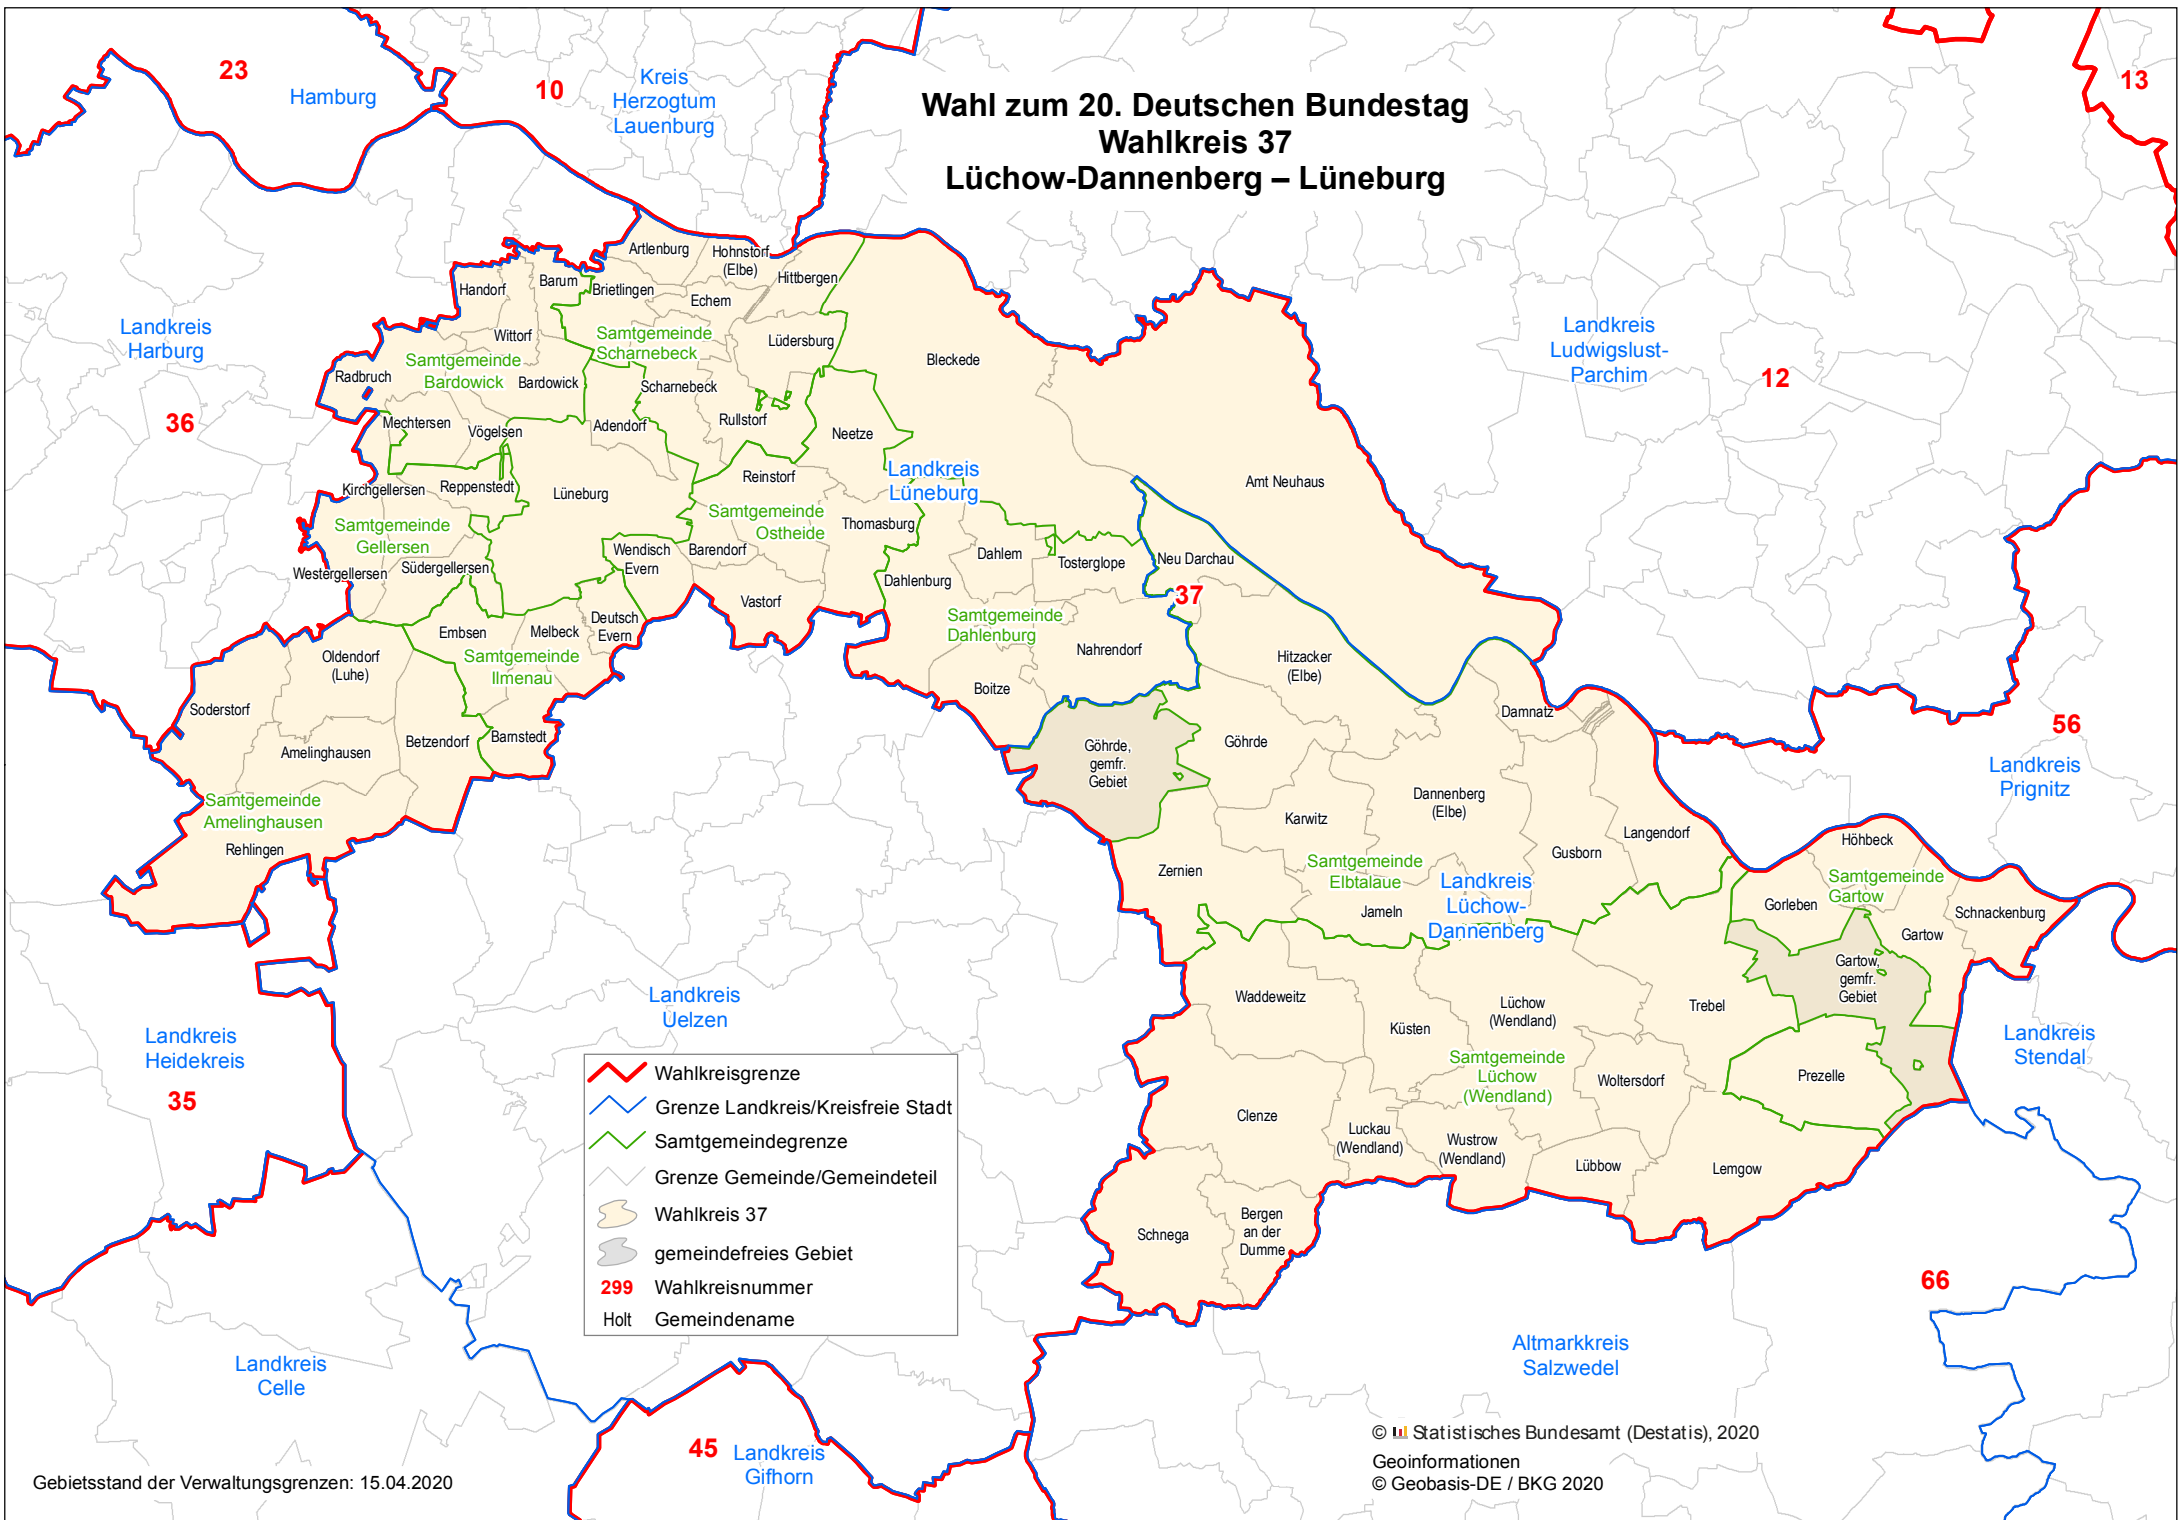

Wahl zum 20. Deutschen Bundestag Wahlkreis 37 Lüchow-Dannenberg – Lüneburg

	Wahlkreisgrenze
	Grenze Landkreis/Kreisfreie Stadt
	Samtgemeindengrenze
	Grenze Gemeinde/Gemeindeteil
	Wahlkreis 37
	gemeindefreies Gebiet
299	Wahlkreisnummer
Holt	Gemeindenname

Gebietsstand der Verwaltungsgrenzen: 15.04.2020

© Statistisches Bundesamt (Destatis), 2020
Geoinformationen
© Geobasis-DE / BKG 2020