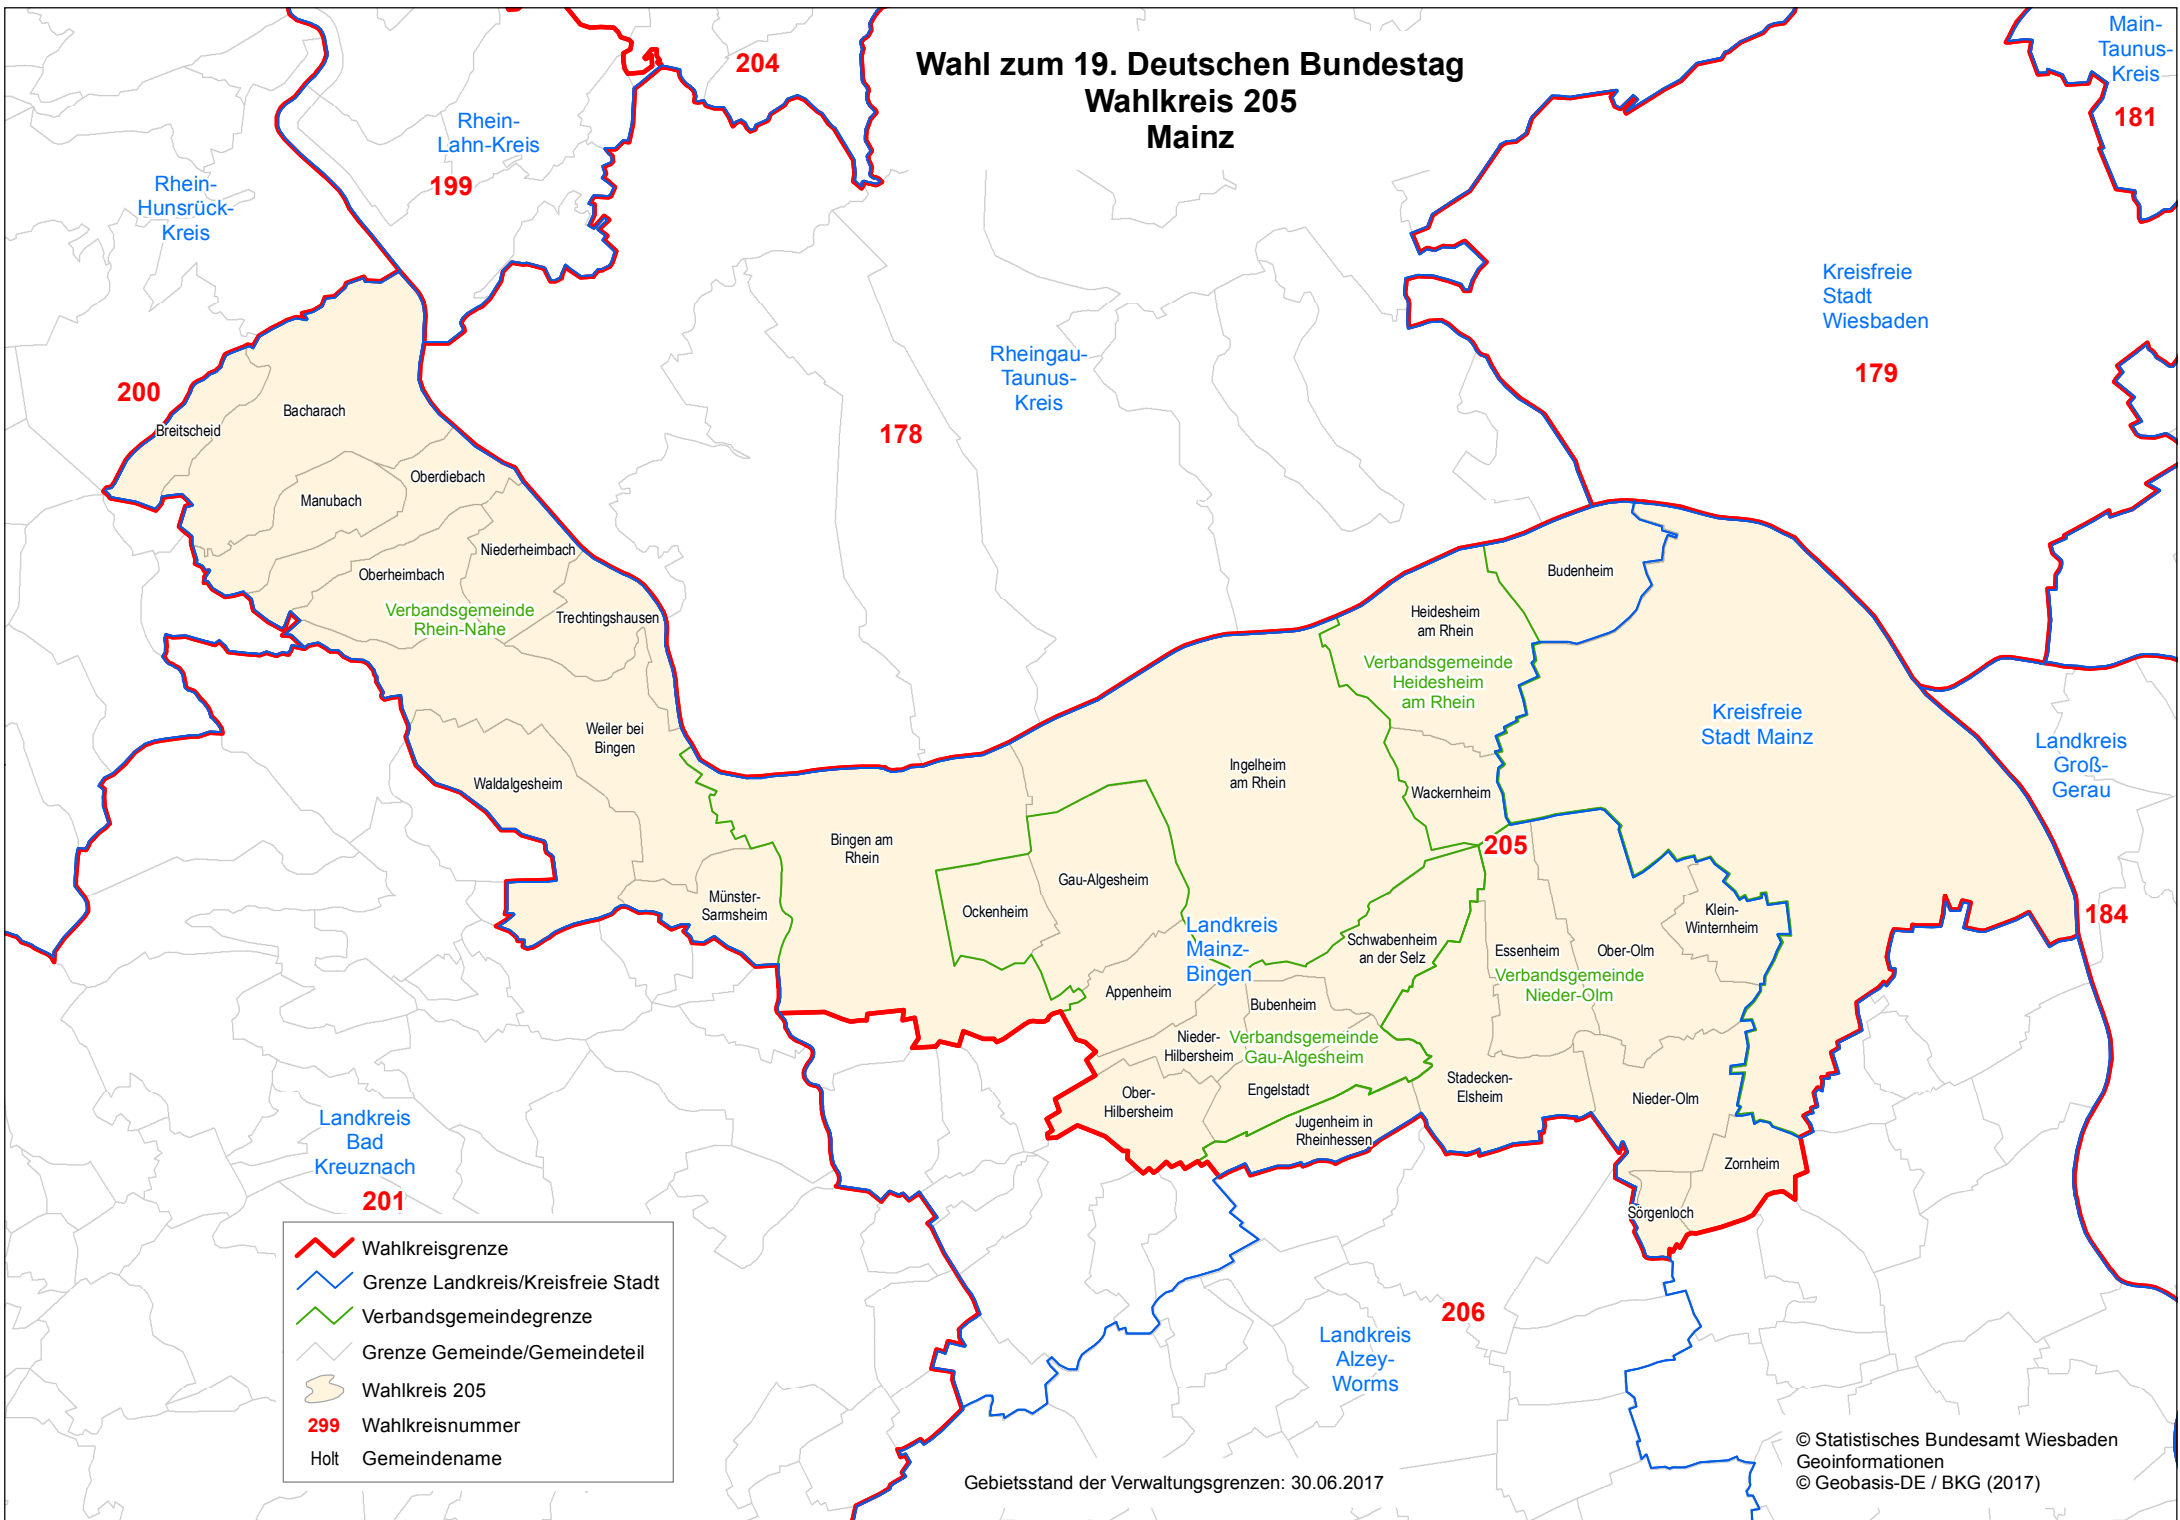

Wahl zum 19. Deutschen Bundestag Wahlkreis 205 Mainz

	Wahlkreisgrenze
	Grenze Landkreis/Kreisfreie Stadt
	Verbandsgemeindengrenze
	Grenze Gemeinde/Gemeindeteil
	Wahlkreis 205
299	Wahlkreisnummer
Holt	Gemeindenname

Gebietsstand der Verwaltungsgrenzen: 30.06.2017

© Statistisches Bundesamt Wiesbaden
Geoinformationen
© Geobasis-DE / BKG (2017)