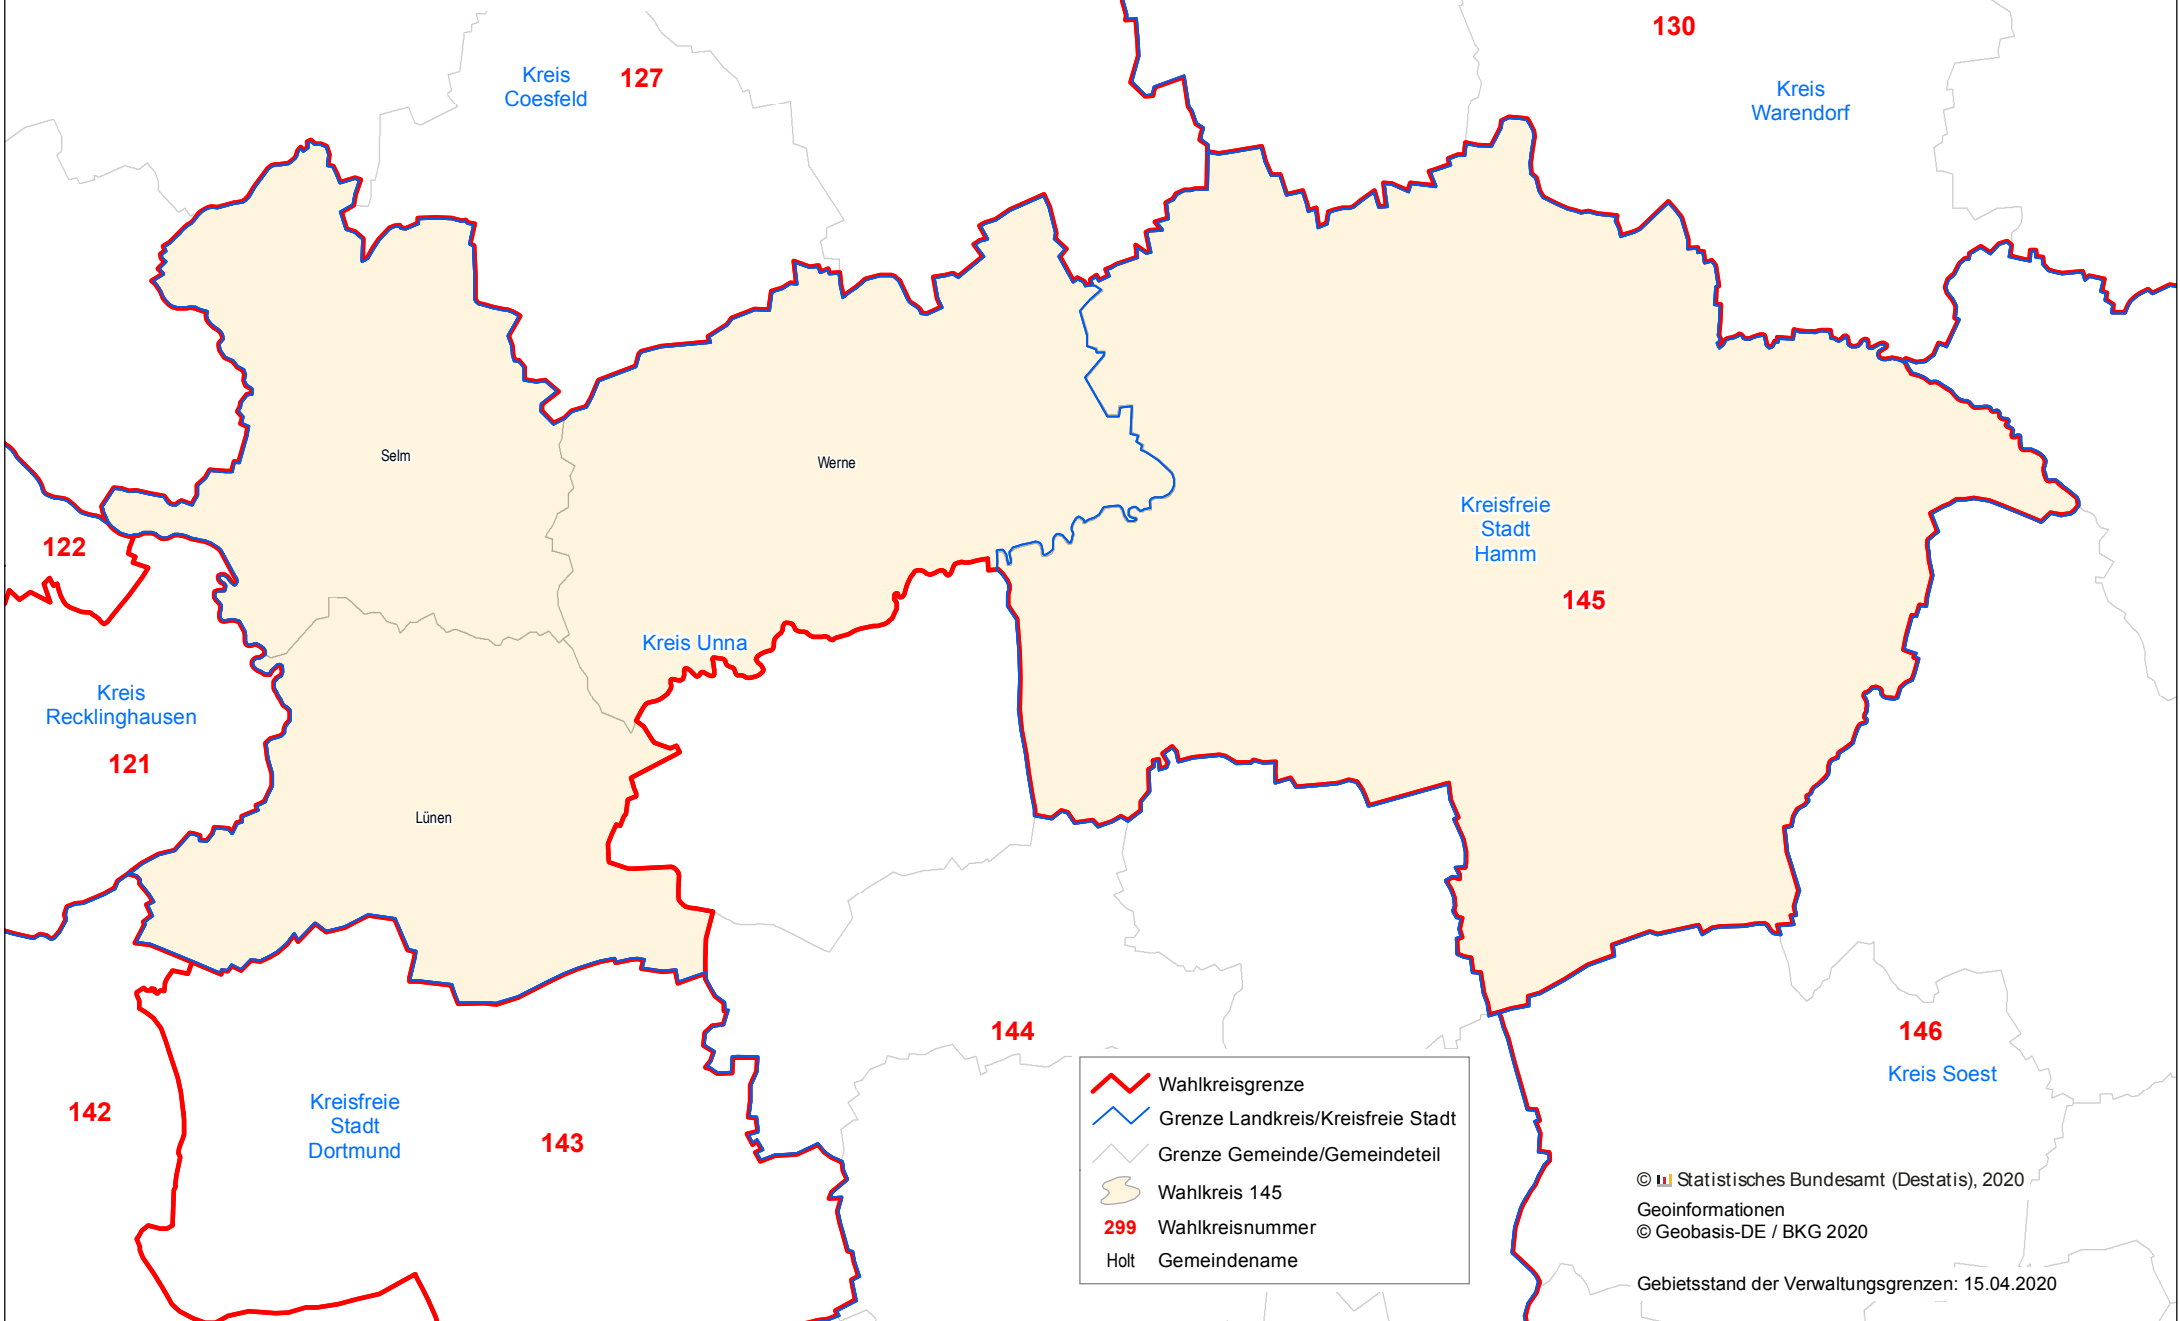

**Wahl zum 20. Deutschen Bundestag
Wahlkreis 145
Hamm – Unna II**

	Wahlkreisgrenze
	Grenze Landkreis/Kreisfreie Stadt
	Grenze Gemeinde/Gemeindeteil
	Wahlkreis 145
299	Wahlkreisnummer
Holt	Gemeindenname

© Statistisches Bundesamt (Destatis), 2020
Geoinformationen
© Geobasis-DE / BKG 2020
Gebietsstand der Verwaltungsgrenzen: 15.04.2020