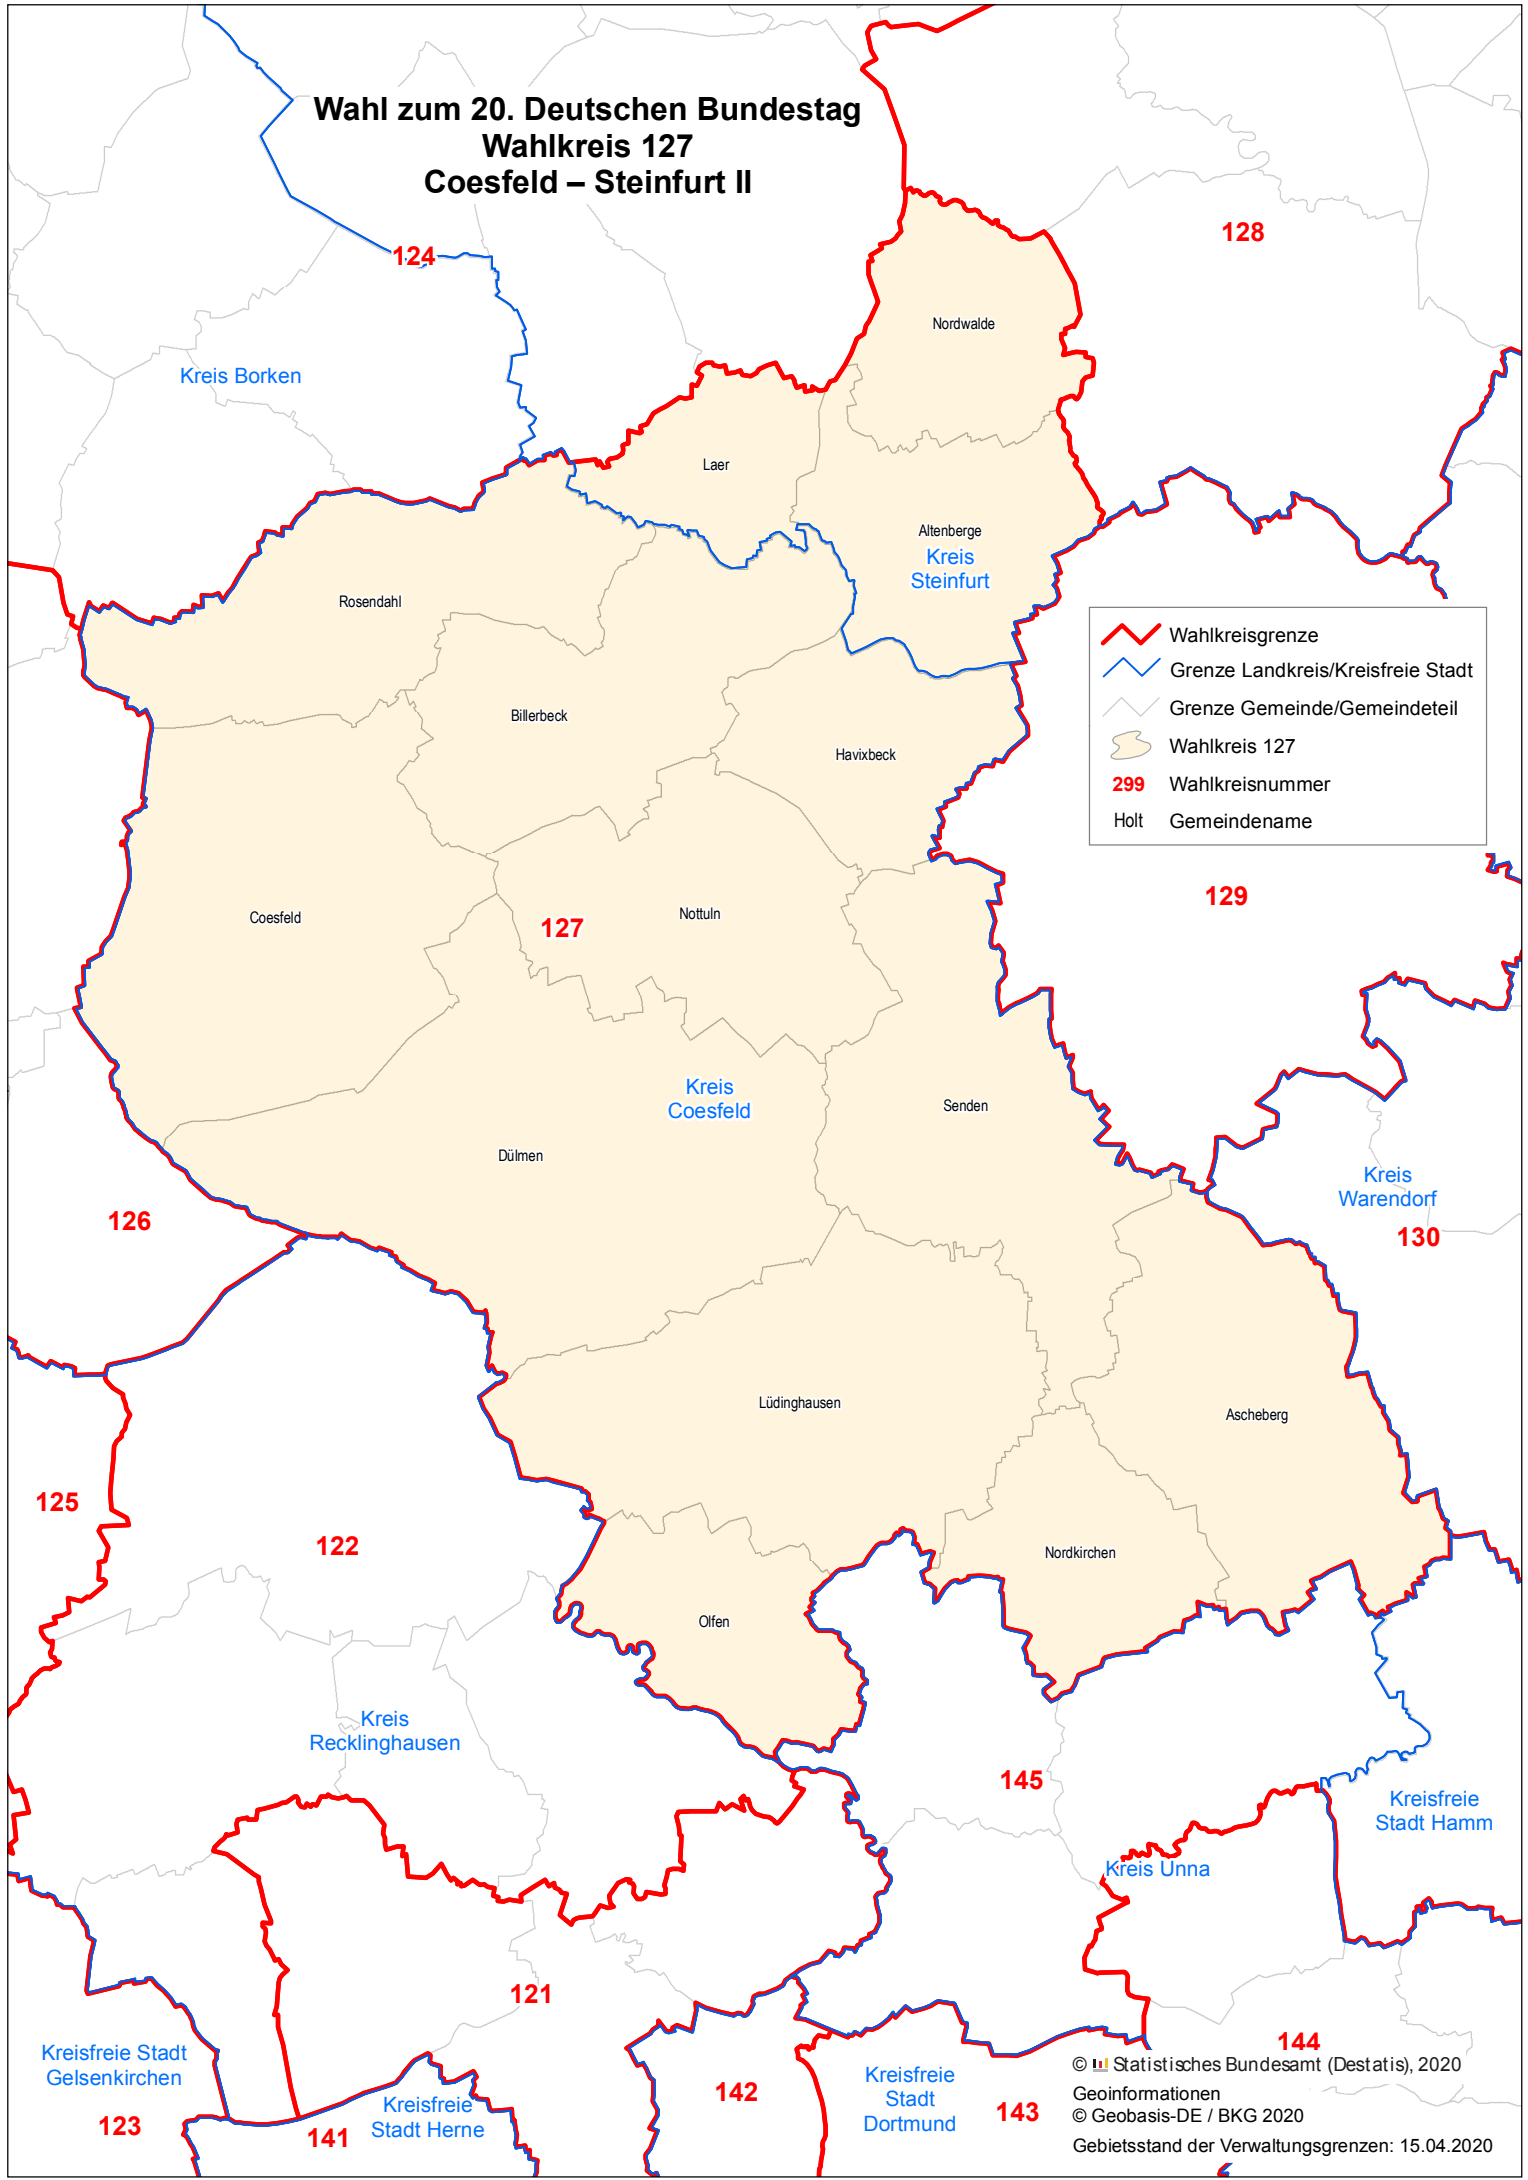

**Wahl zum 20. Deutschen Bundestag
Wahlkreis 127
Coesfeld – Steinfurt II**

	Wahlkreisgrenze
	Grenze Landkreis/Kreisfreie Stadt
	Grenze Gemeinde/Gemeindeteil
	Wahlkreis 127
299	Wahlkreisnummer
Holt	Gemeindenname