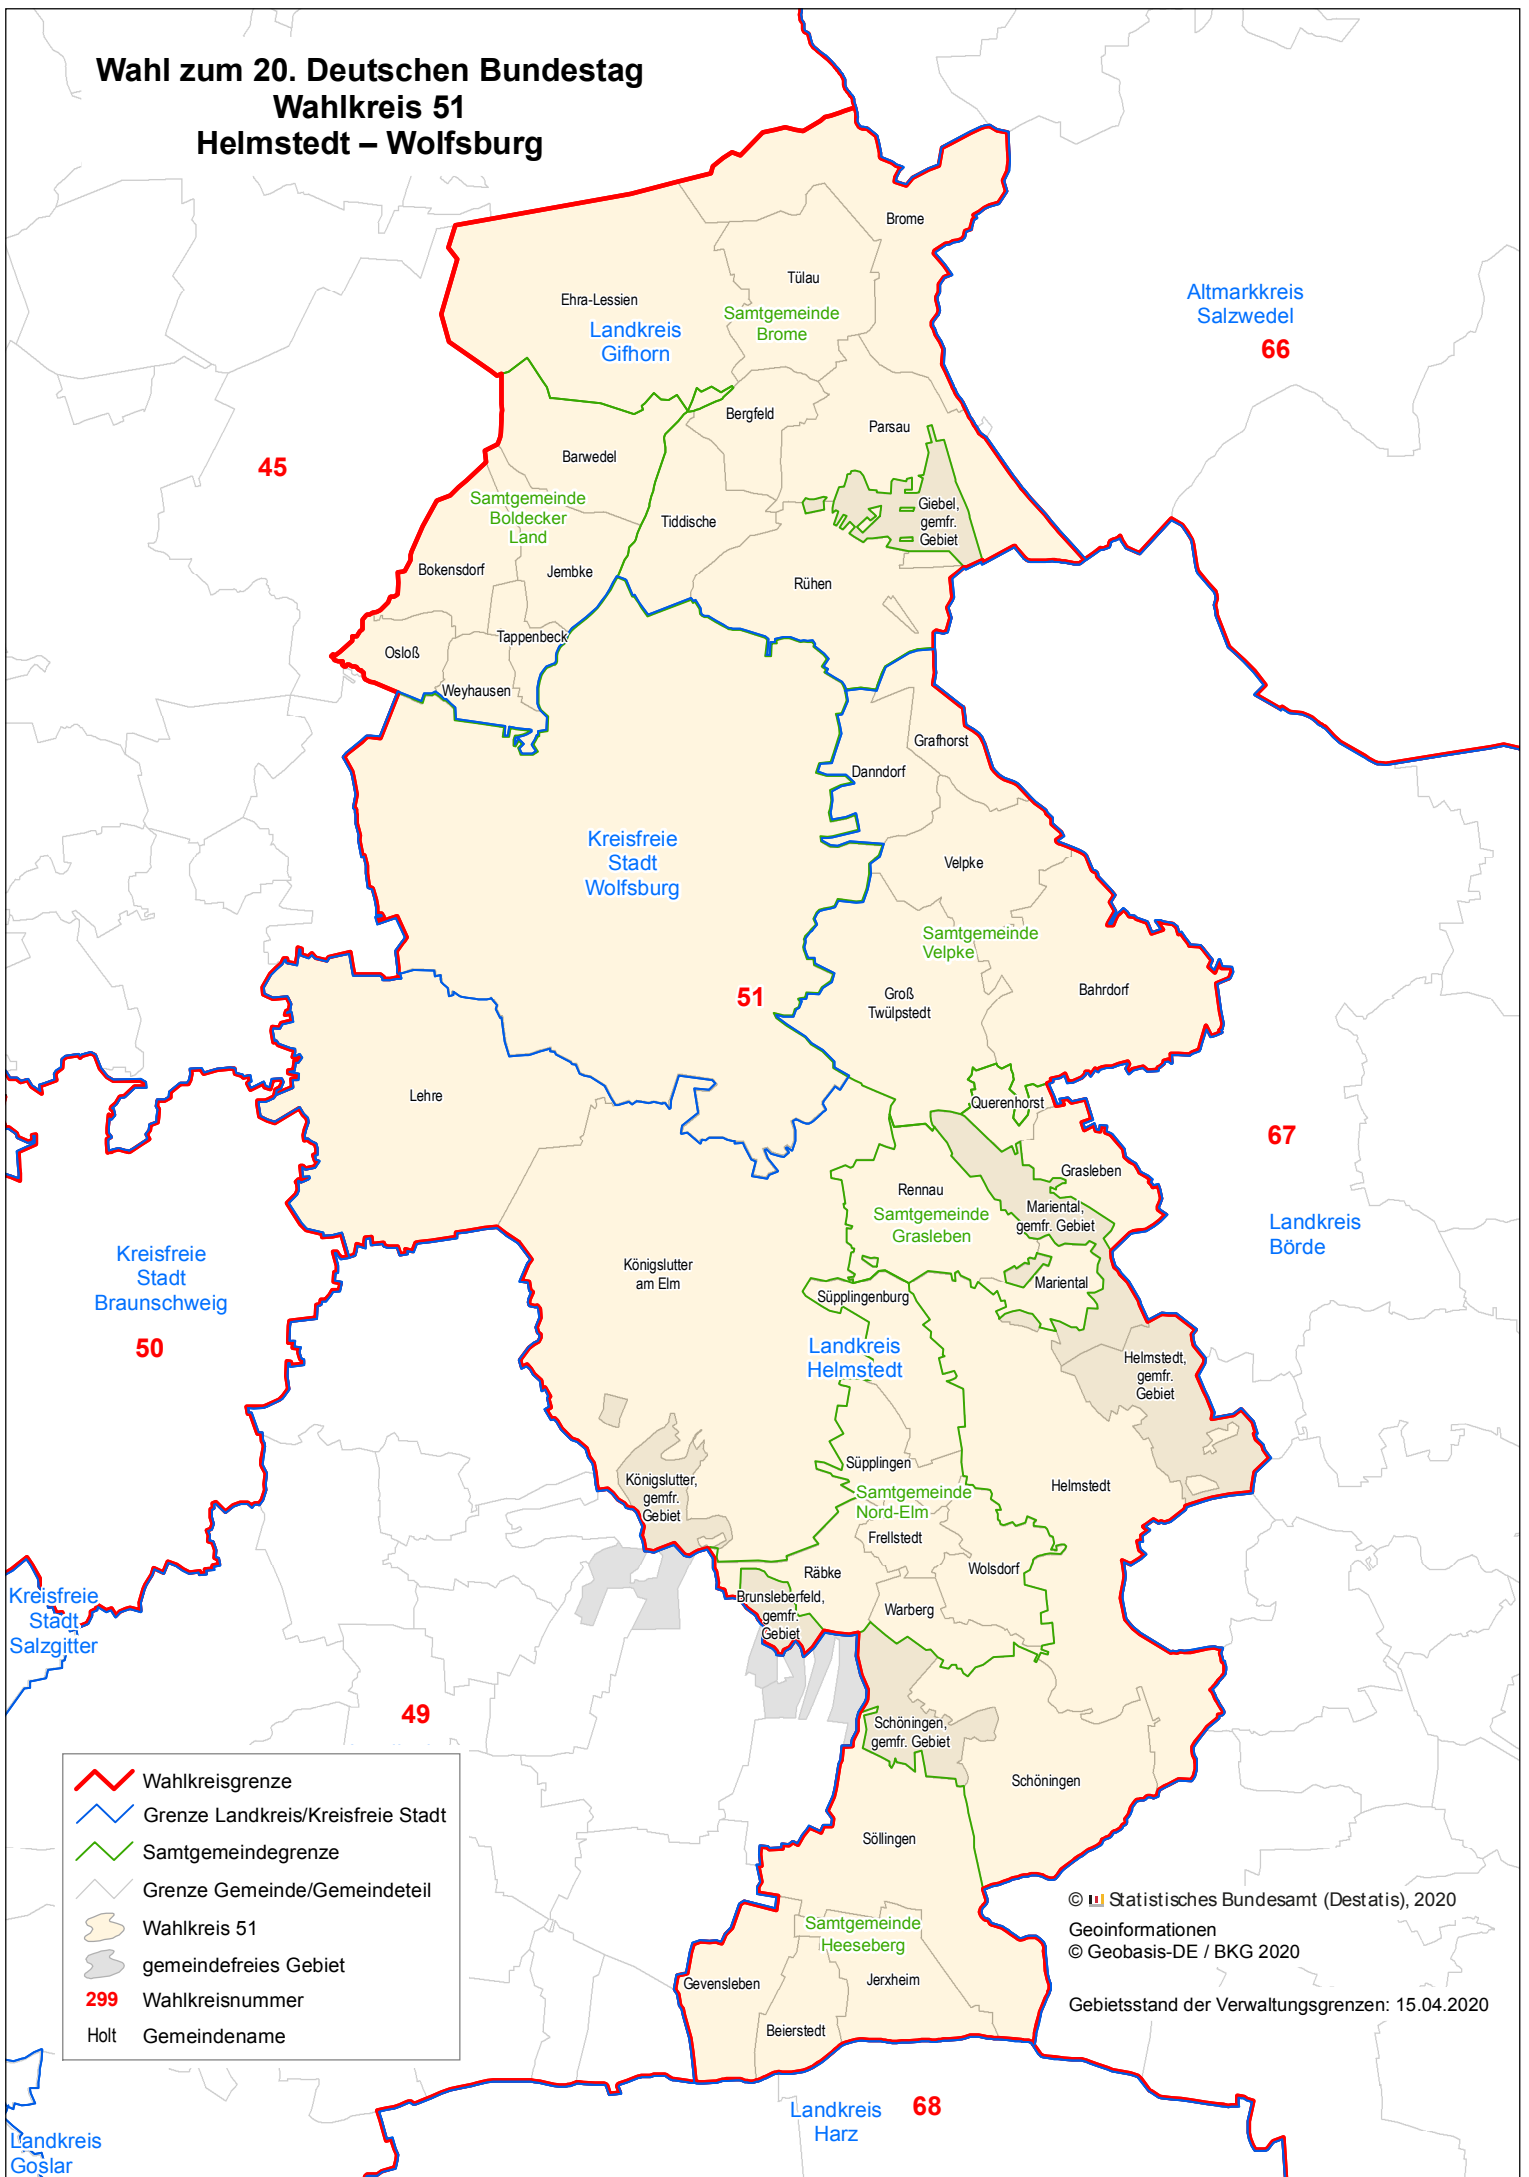

Wahl zum 20. Deutschen Bundestag

Wahlkreis 51

Helmstedt – Wolfsburg

	Wahlkreisgrenze
	Grenze Landkreis/Kreisfreie Stadt
	Samtgemeindengrenze
	Grenze Gemeinde/Gemeindeteil
	Wahlkreis 51
	gemeindefreies Gebiet
299	Wahlkreisnummer
Holt	Gemeindenname

© Statistisches Bundesamt (Destatis), 2020
 Geoinformationen
 © Geobasis-DE / BKG 2020
 Gebietsstand der Verwaltungsgrenzen: 15.04.2020