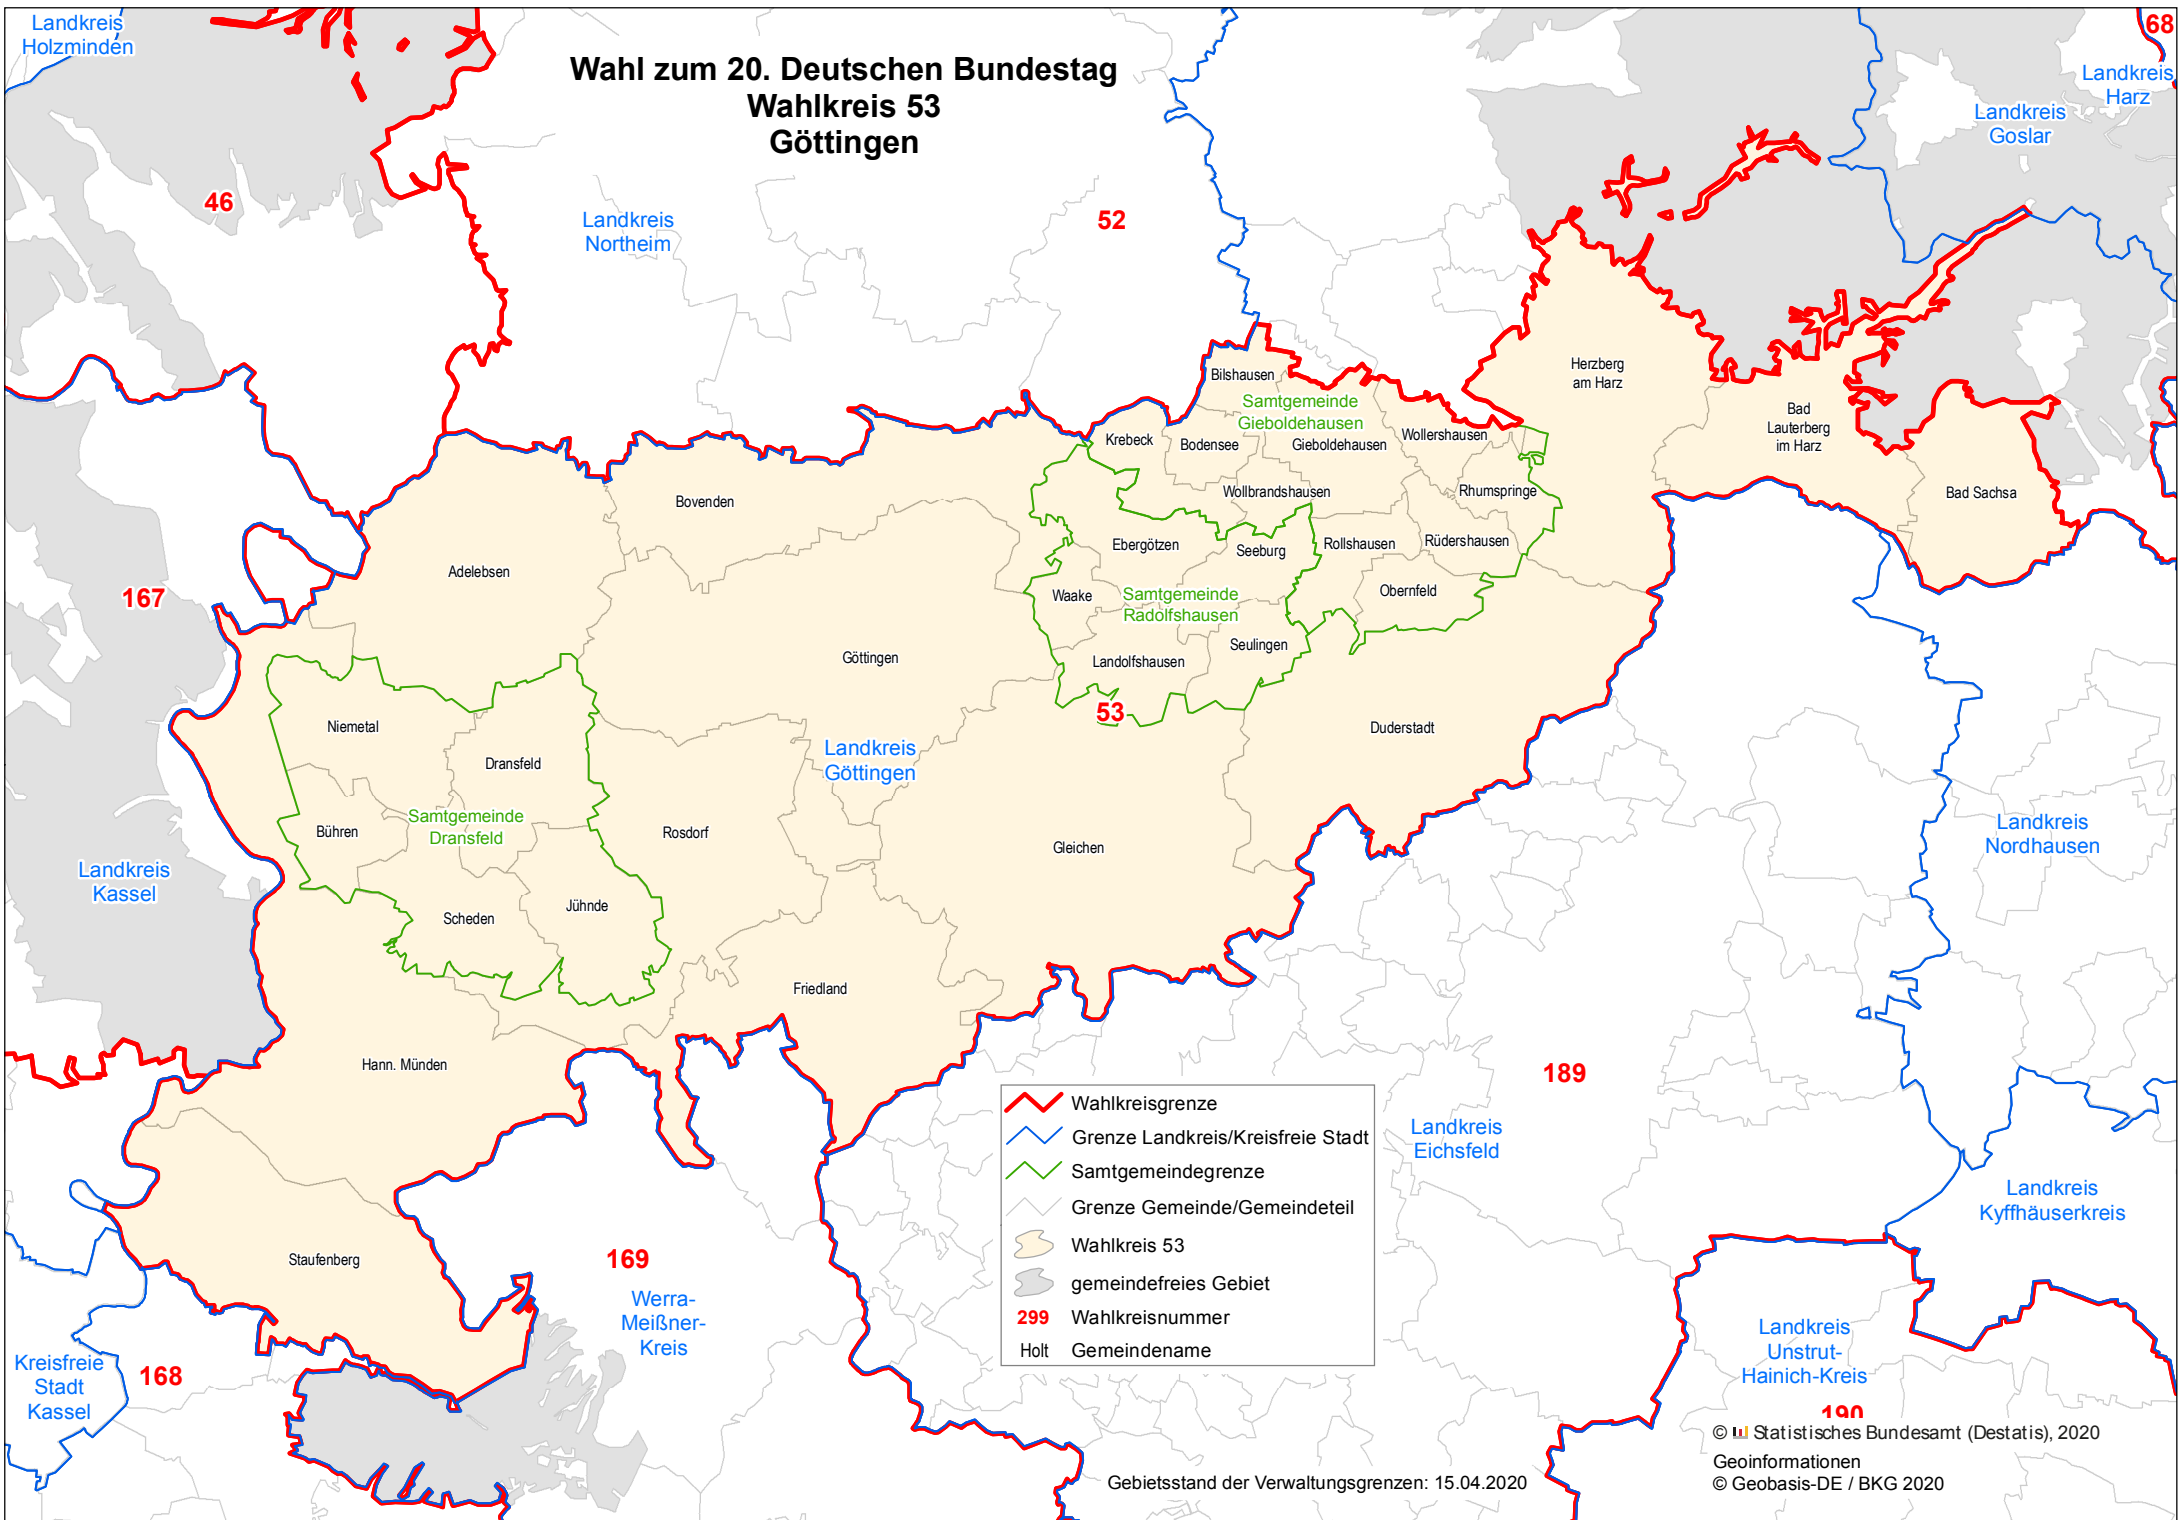

# Wahl zum 20. Deutschen Bundestag Wahlkreis 53 Göttingen

- ▬ Wahlkreisgrenze
- ▬ Grenze Landkreis/Kreisfreie Stadt
- ▬ Samtgemeindegrenze
- ▬ Grenze Gemeinde/Gemeindeteil
- Wahlkreis 53
- gemeindefreies Gebiet
- 299 Wahlkreisnummer
- Holt Gemeindename