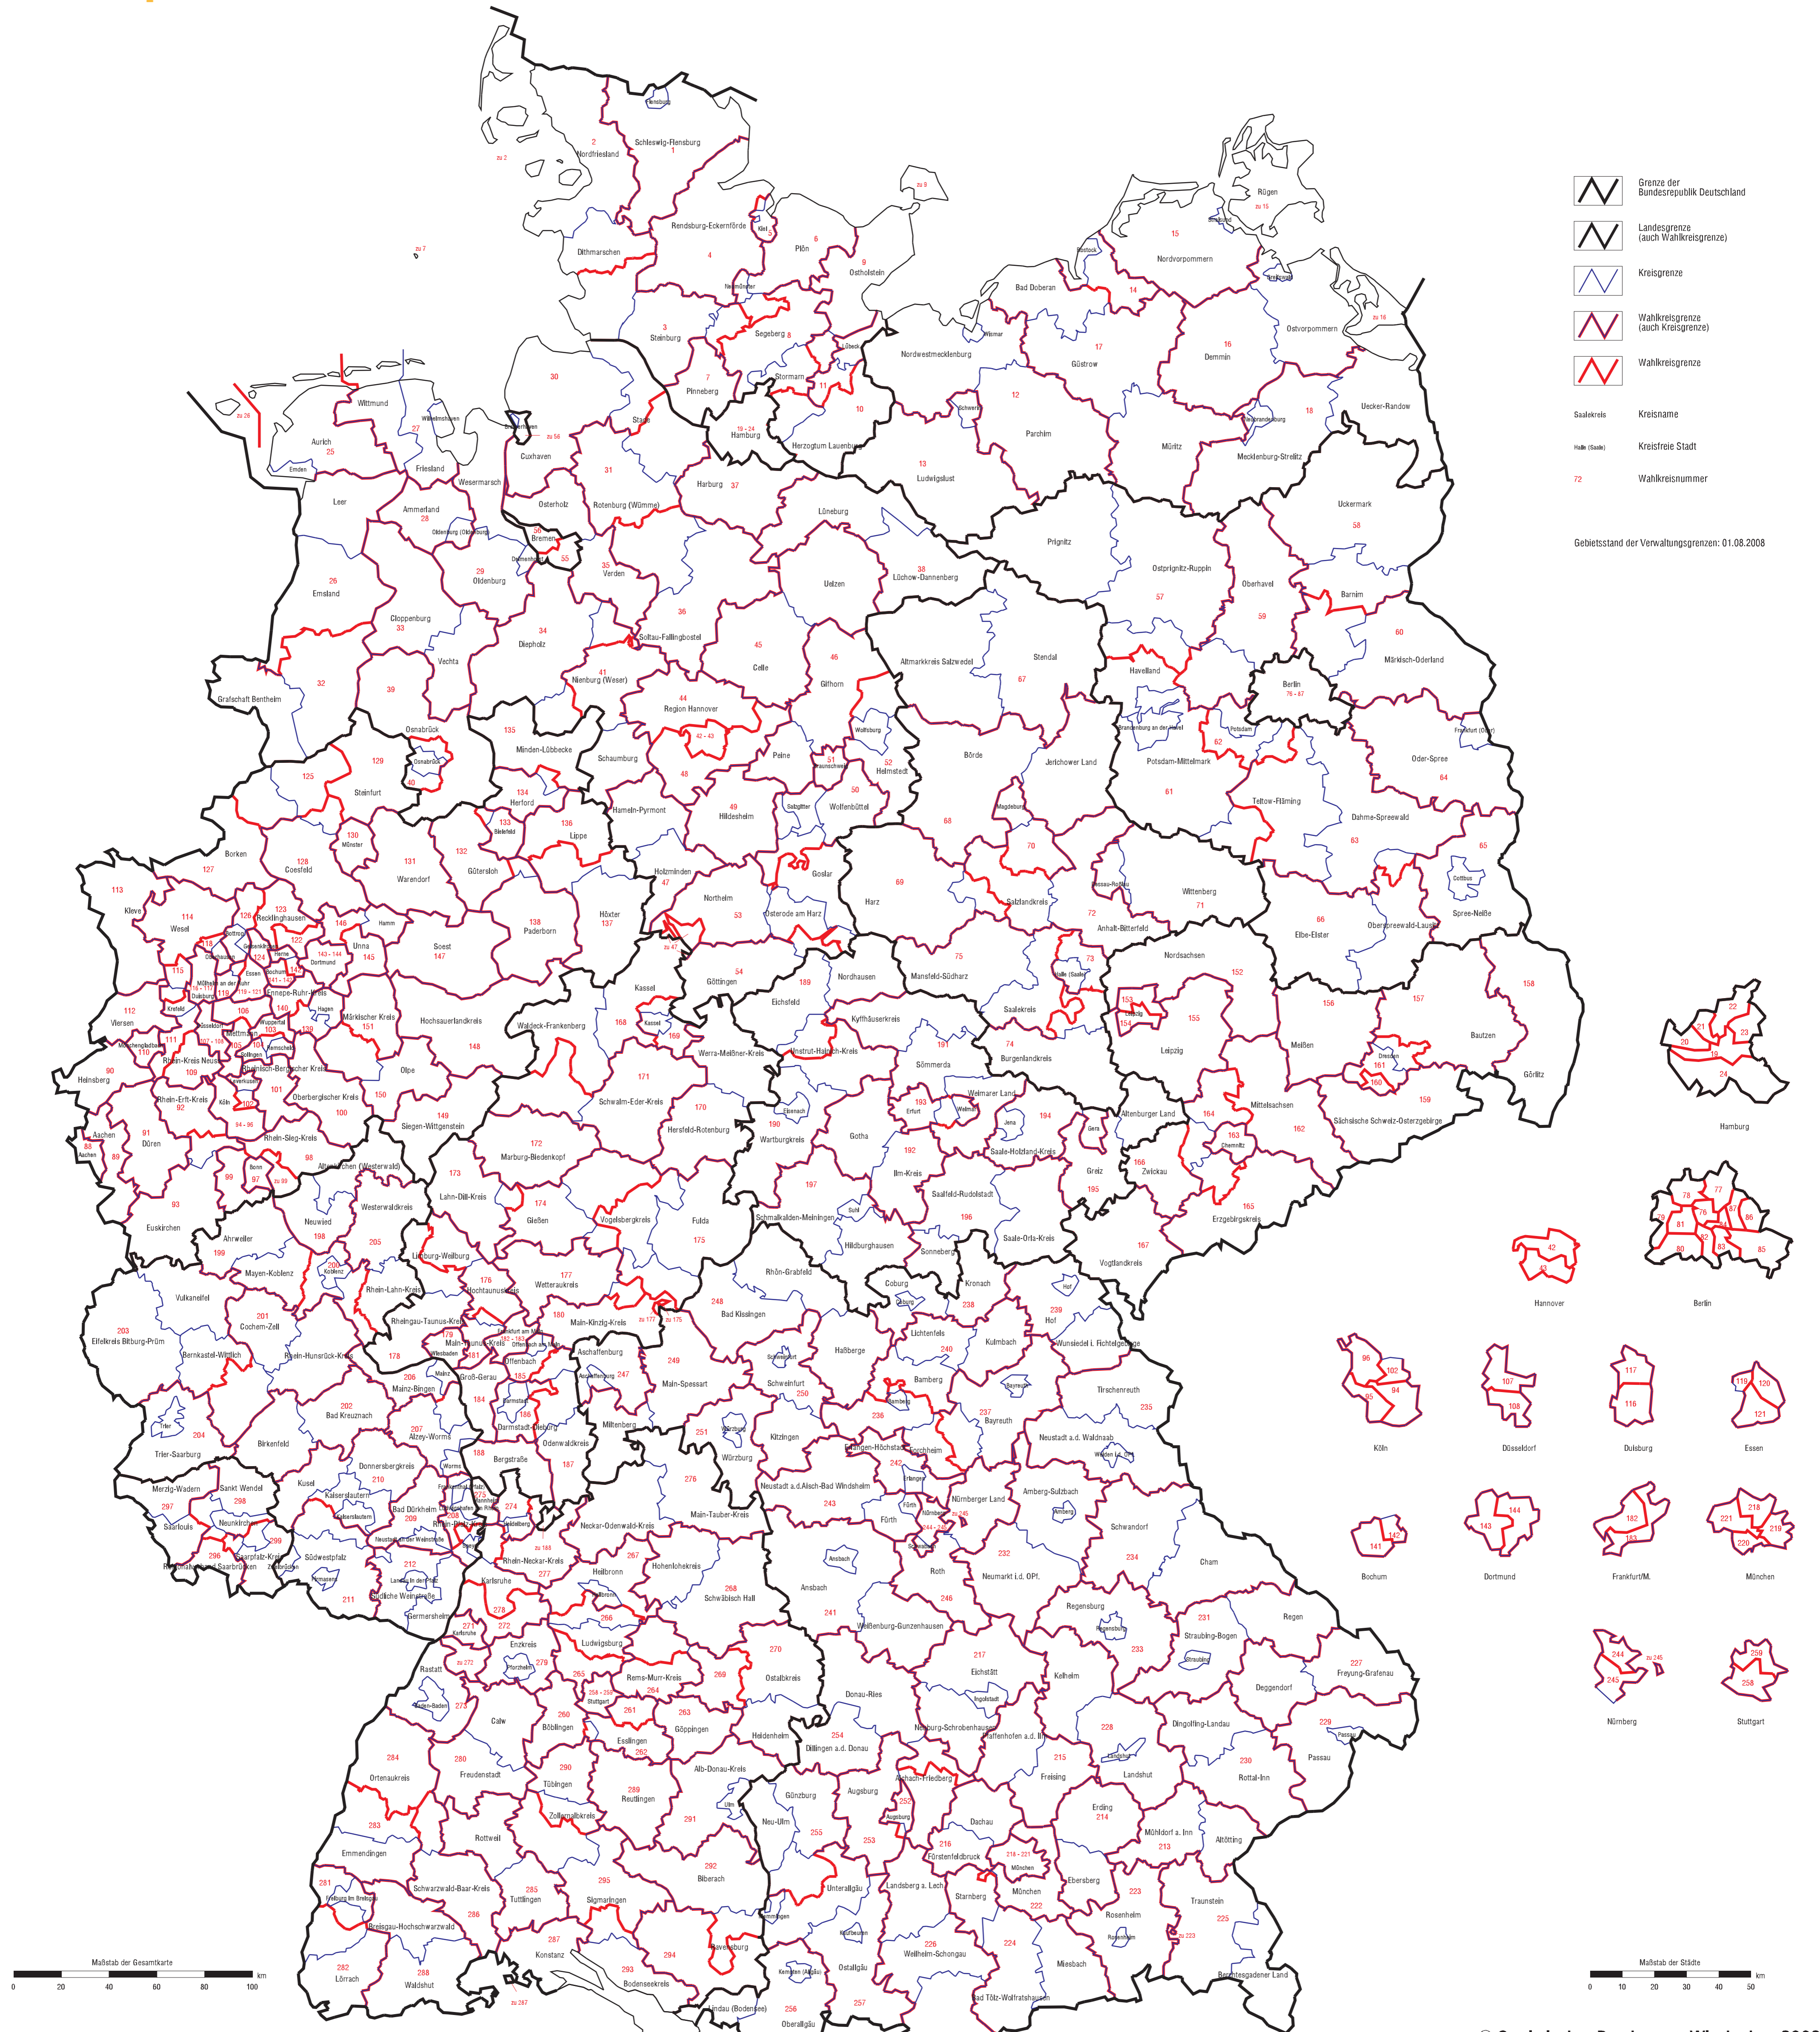

# Karte der Wahlkreise für die Wahl zum 17. Deutschen Bundestag

gemäß Anlage zu § 2 Abs. 2 des Bundeswahlgesetzes, die zuletzt durch Artikel 1 des Gesetzes vom 17. März 2008 (BGBl. I S. 316) geändert worden ist

- Gränze der Bundesrepublik Deutschland
- Landesgrenze (auch Wahlkreisgrenze)
- Kreisgrenze
- Wahlkreisgrenze (auch Kreisgrenze)
- Wahlkreisgrenze
- Saalkreis Kreisname
- Halle (Saale) Kreisfreie Stadt
- 72 Wahlkreisnummer