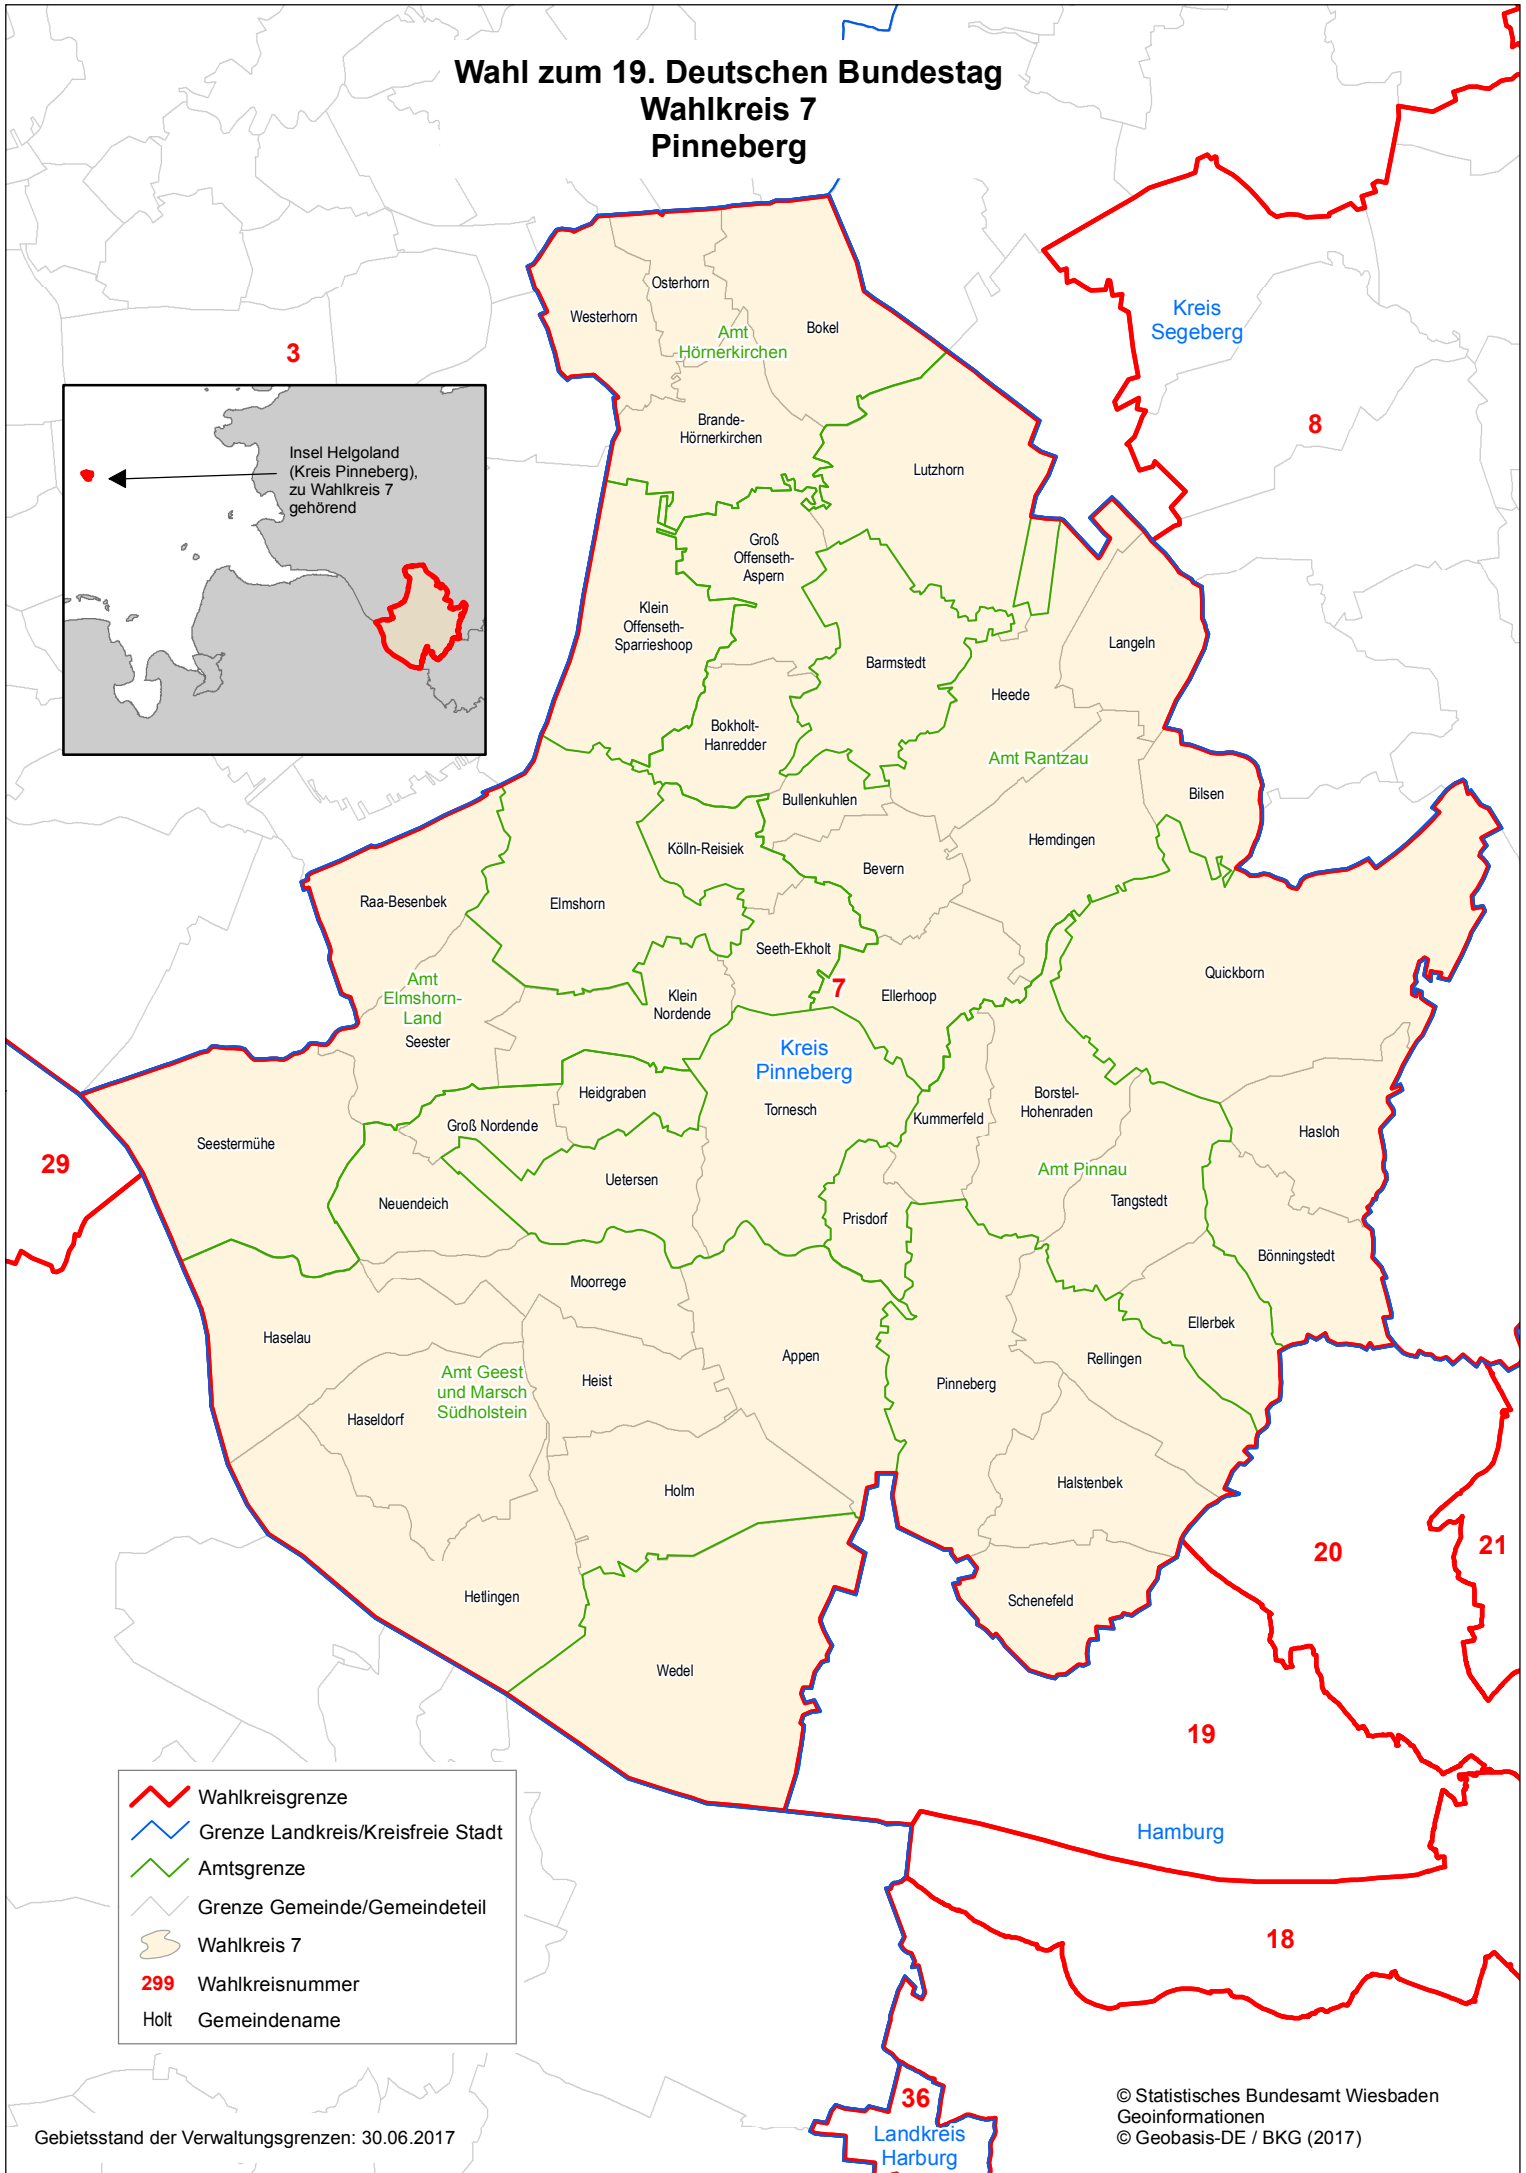

Wahl zum 19. Deutschen Bundestag Wahlkreis 7 Pinneberg

- Wahlkreisgrenze
- Grenze Landkreis/Kreisfreie Stadt
- Amtsgrenze
- Grenze Gemeinde/Gemeindeteil
- Wahlkreis 7
- 299** Wahlkreisnummer
- Holt Gemeindegrenze

Gebietsstand der Verwaltungsgrenzen: 30.06.2017